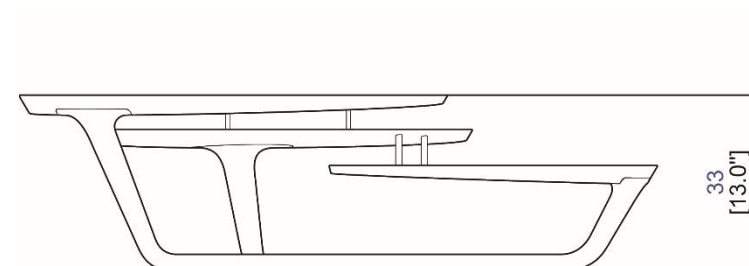

Collection ORA ITO

rochebobois
PARIS

design ORA ITO

Table Basse - Cocktail Table - Mesa de centro

Collection ORA ITO

rochebobois
PARIS

design ORA ITO

Table Basse:

Table basse à 3 plateaux décalés en médium laqué mat ou Brillant .
Piétement en polyuréthane moulé sur structure métallique (PU structurel) laqué mate uniquement (nombreux coloris disponibles).
Finitions disponibles : se référer aux échantillons.

Mesa de centro:

Mesa de centro con 3 sobres desplazados en médium lacado brillante.
Patas de poliuretano moldurado sobre estructura metálica (PU estructural) lacada mate únicamente (múltiples colores disponibles).
Acabados disponibles: ver muestrario.