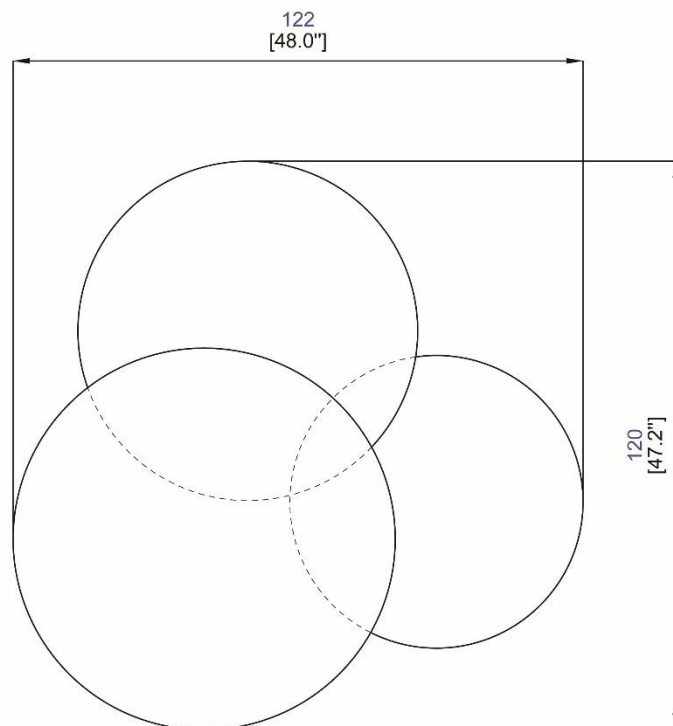

Collection ORA ITO

rochebobois
PARIS

design ORA ITO

Table Basse - Cocktail Table - Mesa de centro

Collection ORA ITO

rochebobois
PARIS

design ORA ITO

Table Basse:

Table basse à 3 plateaux décalés en médium laqué mat ou Brillant .
Piétement en polyuréthane moulé sur structure métallique (PU structurel) laqué mate uniquement (nombreux coloris disponibles).
Finitions disponibles : se référer aux échantillons.

Mesa de centro:

Mesa de centro con 3 sobres desplazados en médium lacado brillante.
Patas de poliuretano moldurado sobre estructura metálica (PU estructural) lacada mate únicamente (múltiples colores disponibles).
Acabados disponibles: ver muestrario.