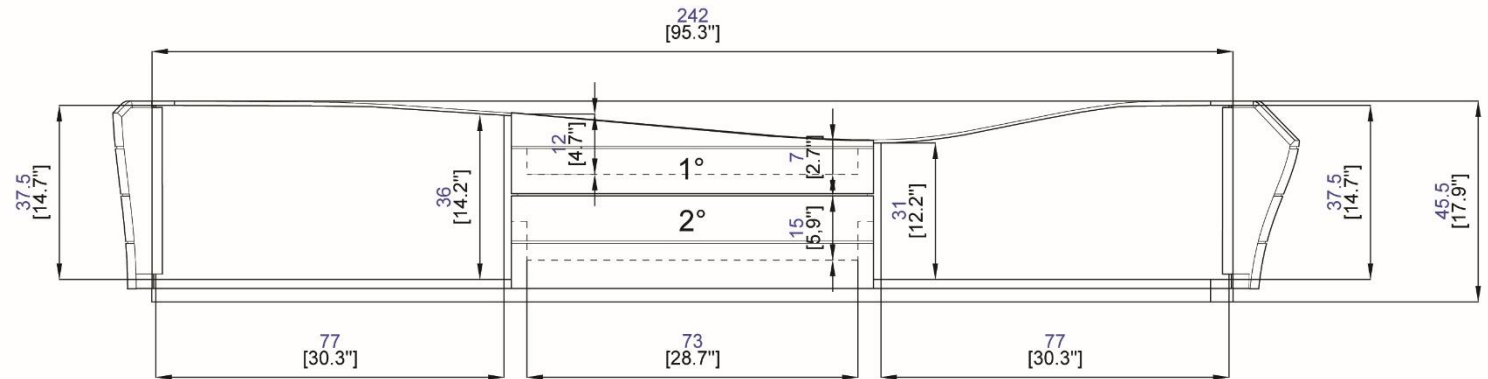

Collection ORA ITO

rochebobois
PARIS

design ORA ITO