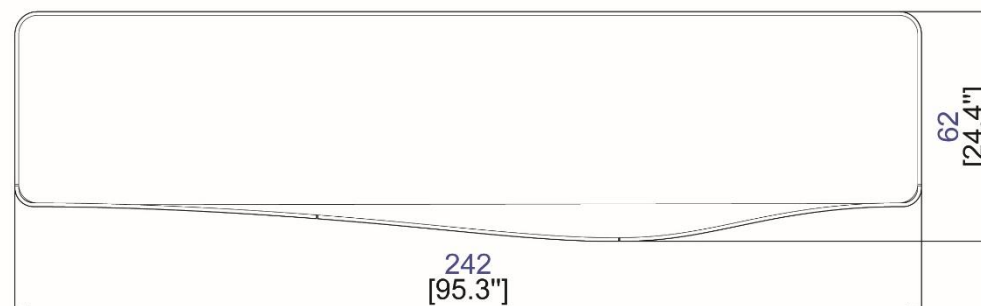

Ce produit est certifié FSC™ mixte, composé de matériaux provenant de forêts certifiées FSC™ gérées de façon responsable et d'autres sources contrôlées. Le choix de ce produit participe à la préservation des forêts et de la biodiversité.

This product is certified as FSC™ mix, composed of materials from responsibly managed forest and other controlled sources. The choice of this model contributes to the preservation of forests and biodiversity.

Este producto está certificado como FSC™ mixto, compuesto de materiales provenientes de bosques responsablemente gestionados y de otras fuentes controladas. La elección de este producto ayuda a la preservación de bosques y la biodiversidad.

FSC® N003023

PS511