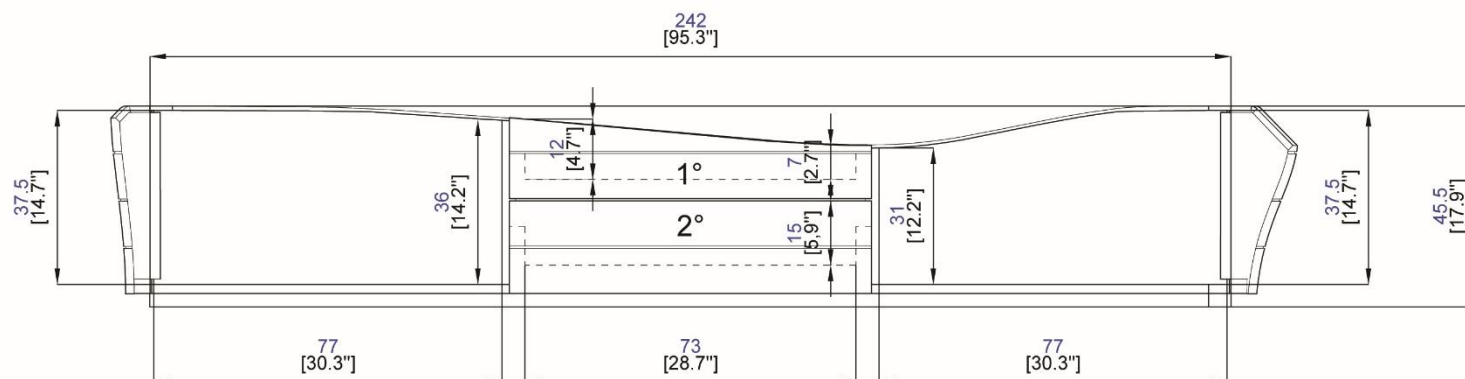

Collection ORA ITO

rochebobois
PARIS

design ORA ITO

Meuble TV 2 portes et 2 tiroirs:

Structure en MDF cintré, finition laque mate..

Dessus en laque brillante ou mate. Joint creux noir uniquement.

En option : passe-câbles.

Finitions disponibles : se référer aux échantillons

TV unit with 2 doors and 2 drawers:

Structure in shaped MDF with matte or metallic lacquer finish (many colors available).

Top in matte or glossy lacquer finish. Hollow joint only in black

Optional cable hole.

Available finishes: refer to samples.

Mueble TV 2 puertas y 2 cajones:

Estructura en MDF combada, acabado laca mate o metalizada (numerosos colores disponibles).

Sobre en laca brillante o mate. Unión hueca solamente en negro.

En opción: pasa-cables.

Acabados disponibles: ver muestrario