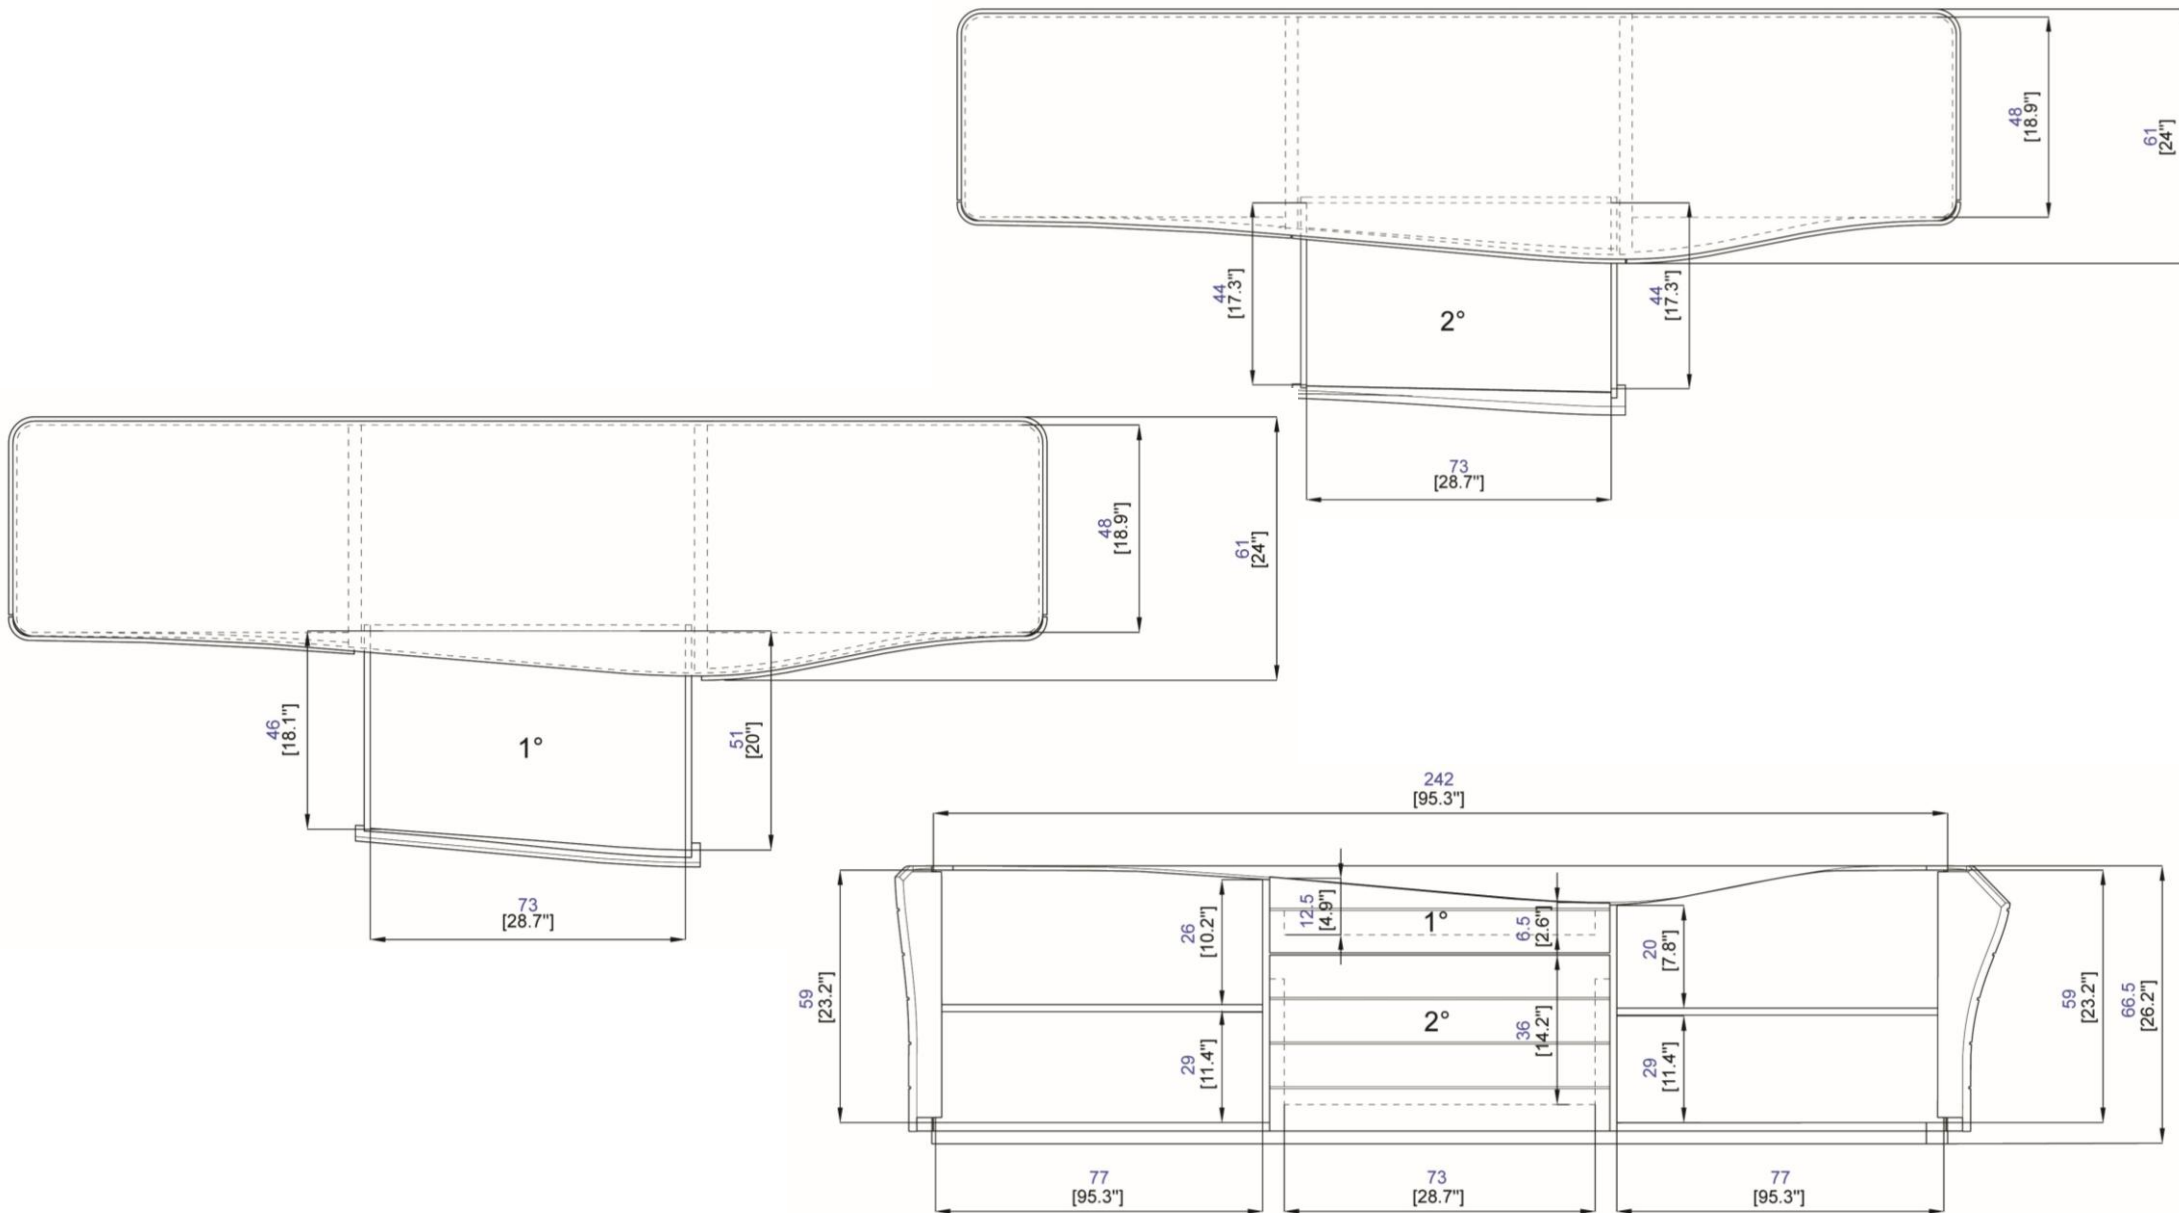

Collection ORA ITO

design ORA ITO

rochebobo
PARIS