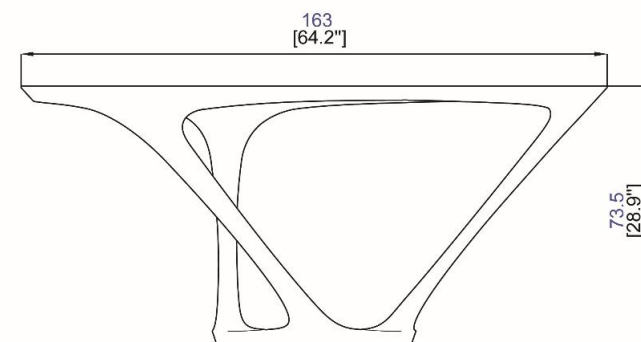

Collection ORA ITO

design ORA ITO

rochebobo
PARIS

Table Repas:

Table repas en polyuréthane moulé sur structure métallique laquée.
Plateau en verre clair trempé ép. 10 mm.
Base miroir ou dépoli.
Finitions disponibles: se référer aux échantillons.

Dining Table :

Dining table in shaped polyurethane on metallic structure
(many colors available).
Top in tempered clear glass.
Base in mirror or ground glass.
Available finishes: refer to samples

Mesa de Comedor:

Mesa de comedor en poliuretano moldeada sobre estructura metálica
(numerosos colores disponibles)
Sobre en cristal claro templado.
Base espejo o esmerilado.
Acabados disponibles: ver muestrario.