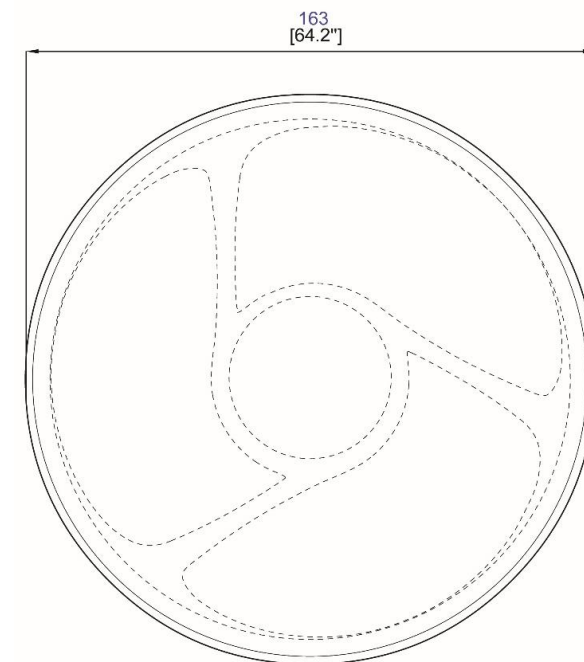

Collection ORA ITO

design ORA ITO

rochebobo
PARIS

Table Repas:

Table repas en polyuréthane moulé sur structure métallique laquée.
Plateau en verre clair trempé ép. 10 mm.
Base miroir ou dépoli.
Finitions disponibles: se référer aux échantillons.

Dining Table :

Dining table in shaped polyurethane on metallic structure
(many colors available).
Top in tempered clear glass.
Base in mirror or ground glass.
Available finishes: refer to samples

Mesa de Comedor:

Mesa de comedor en poliuretano moldeada sobre estructura metálica
(numerosos colores disponibles)
Sobre en cristal claro templado.
Base espejo o esmerilado.
Acabados disponibles: ver muestrario.