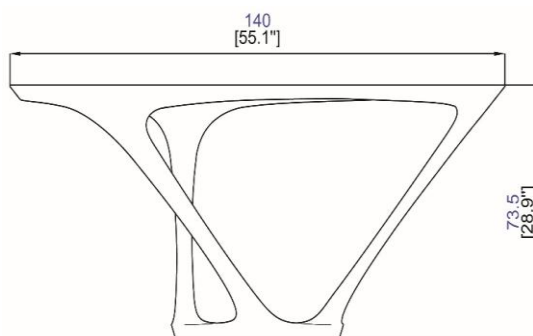

Collection ORA ITO

design ORA ITO

rochebobo
PARIS

Table Repas:

Table repas en polyuréthane moulé sur structure métallique laquée.
Plateau en verre clair trempé ép. 10 mm.
Base miroir ou dépoli.
Finitions disponibles: se référer aux échantillons.

Dining Table :

Dining table in shaped polyurethane on metallic structure
(many colors available).
Top in tempered clear glass.
Base in mirror or ground glass.
Available finishes: refer to samples

Mesa de Comedor:

Mesa de comedor en poliuretano moldeada sobre estructura metálica
(numerosos colores disponibles)
Sobre en cristal claro templado.
Base espejo o esmerilado.
Acabados disponibles: ver muestrario.