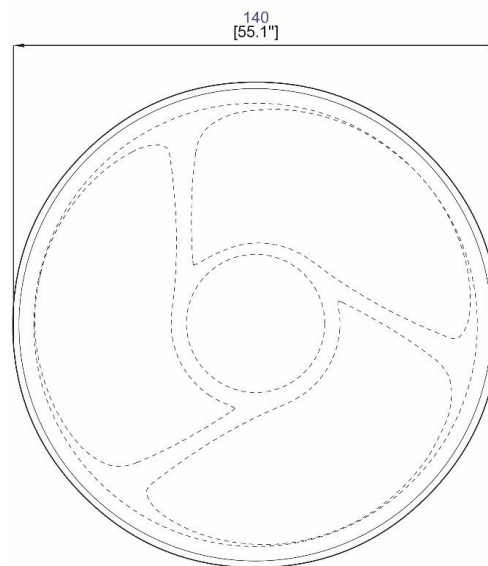

Collection ORA ITO

design ORA ITO

rochebobo
PARIS

Table Repas:

Table repas en polyuréthane moulé sur structure métallique laquée.
Plateau en verre clair trempé ép. 10 mm.
Base miroir ou dépoli.
Finitions disponibles: se référer aux échantillons.

Dining Table :

Dining table in shaped polyurethane on metallic structure
(many colors available).
Top in tempered clear glass.
Base in mirror or ground glass.
Available finishes: refer to samples

Mesa de Comedor:

Mesa de comedor en poliuretano moldeada sobre estructura metálica
(numerosos colores disponibles)
Sobre en cristal claro templado.
Base espejo o esmerilado.
Acabados disponibles: ver muestrario.