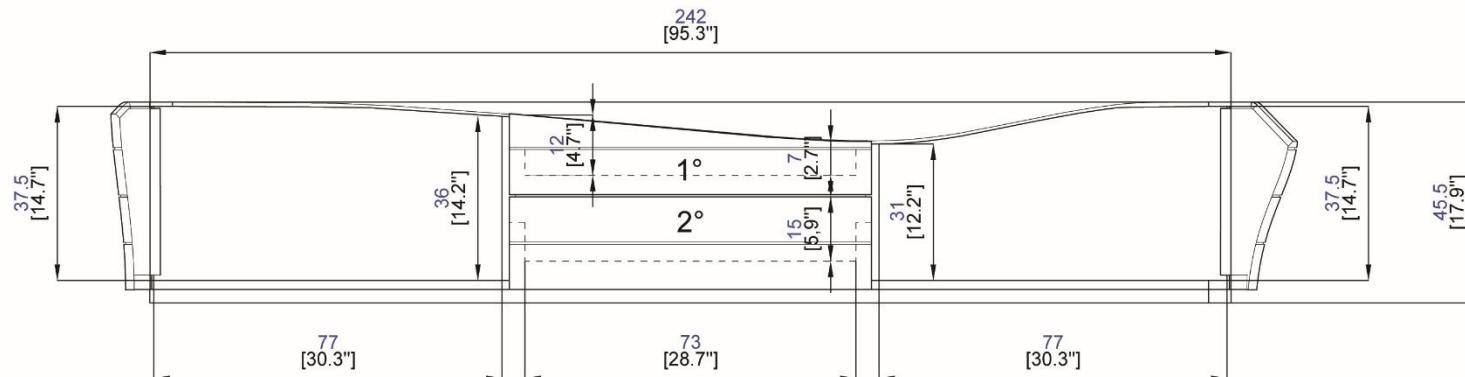

Collection ORA ITO

design ORA ITO

rochebobois
PARIS