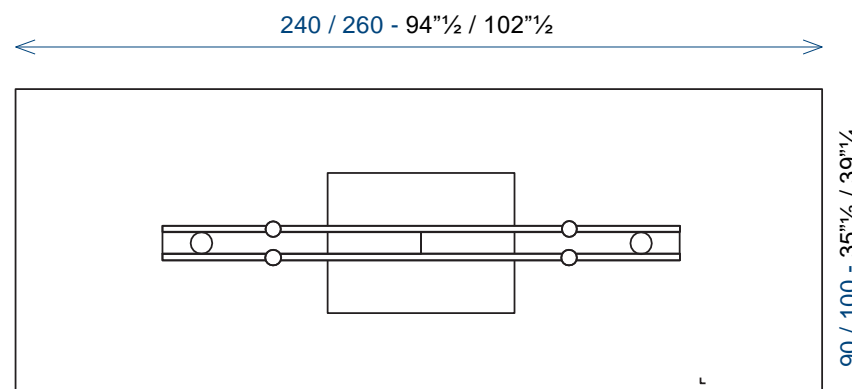

# AXEL

design Yoshiharu HATANO

**rochebobo**  
PARIS

Table de repas, plateau et 2 allonges intégrées de 40cm (ou fixe) verre épaisseur 12mm ou 15mm. Traverse en aluminium, pied central et base acier laqués.  
Fabrication européenne.

Tavolo da pranzo, top e prolunghe da 40cm (o fisso) in vetro sp. 12mm o 15mm  
Traversa alluminio, struttura acciaio verniciato.  
Produzione europea

NA084