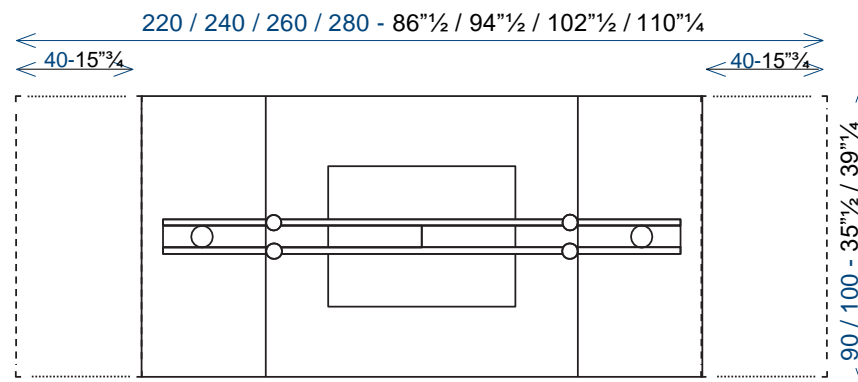

# AXEL

design Yoshiharu HATANO

**rochebobo**  
PARIS

Table de repas, plateau et 2 allonges intégrées de 40cm (ou fixe) verre épaisseur 12mm ou 15mm. Traverse en aluminium, pied central et base acier laqués.  
Fabrication européenne.

Tavolo da pranzo, top e prolunghe da 40cm (o fisso) in vetro sp. 12mm o 15mm  
Traversa alluminio, struttura acciaio verniciato.  
Produzione europea

NA084