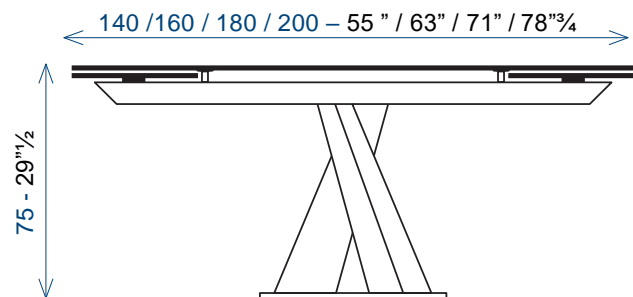

# AXEL

design Yoshiharu HATANO

**rochebobo**  
PARIS

Table de repas, plateau et 2 allonges intégrées de 40cm (ou fixe) verre épaisseur 12mm ou 15mm. Traverse en aluminium, pied central et base acier laqués.  
Fabrication européenne.

Dining table, 12mm or 15mm glass top and two 40cm integrated extension leaves (or fixed).  
Central leg and base in steel with lacquer finish.  
Manufactured in Europe.

Mesa de comedor, sobre y 2 extensiones integradas de 40 cm (o fija), realizados en cristal 12mm o 15mm. Travesaño en aluminio, pata central y base en acero lacados.  
Fabricación europea

Tavolo da pranzo, top e prolunghe da 40cm (o fisso) in vetro sp. 12mm o 15mm  
Traversa alluminio, struttura acciaio verniciato.  
Produzione europea

NA084