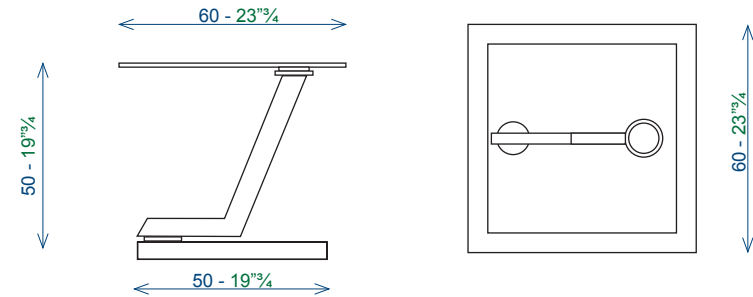

Bout de canapé - End table - Tavolino di servizio - Mesa de rincòn

NA084

Collection SALTO

rochebobois
PARIS

design Donato D'URBINO

Table de salon carrée. 2 plateaux pivotants synchronisés ep.10mm. Base en MDF laqué. Supports acier laqué ou chromé. Plateaux verre épaisseur 10 mm.

Coffee table with 2 revolving glass tops, simultaneous movement. Chrome or painted metal supports. MDF painted base. 10 mm clear glass tops.

Tavolino quadrato con doppio piano in vetro a rotazione sincronizzata. Supporti in acciaio cromato o laccato. Base in MDF laccata. Piani in vetro naturale sp. 10 mm.

Mesa de centro cuadrado. Sobres en cristal pivotantes sincronizados grosor 10 mm, base MDF lacado. Montantes acero cromado o lacado.

Bout de Canapé. Plateau verre épaisseur 10 mm. Socle en MDF laqué. Support chromé ou laqué.