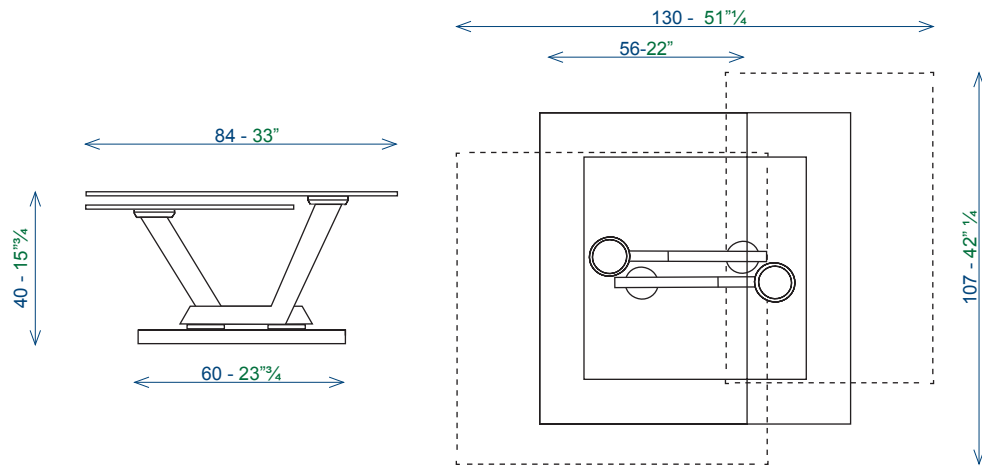

Bout de canapé - End table - Tavolino di servizio - Mesa de rincòn

NA084

Collection SALTO

rochebobois
PARIS

design Donato D'URBINO

Table de salon carrée. 2 plateaux pivotants synchronisés ep.10mm. Base en MDF laqué. Supports acier laqué ou chromé. Plateaux verre épaisseur 10 mm.

Coffee table with 2 revolving glass tops, simultaneous movement. Chrome or painted metal supports. MDF painted base. 10 mm clear glass tops.

Tavolino quadrato con doppio piano in vetro a rotazione sincronizzata. Supporti in acciaio cromato o laccato. Base in MDF laccata. Piani in vetro naturale sp. 10 mm.

Mesa de centro cuadrado. Sobres en cristal pivotantes sincronizados grosor 10 mm, base MDF lacado. Montantes acero cromado o lacado.

Bout de Canapé. Plateau verre épaisseur 10 mm. Socle en MDF laqué. Support chromé ou laqué.