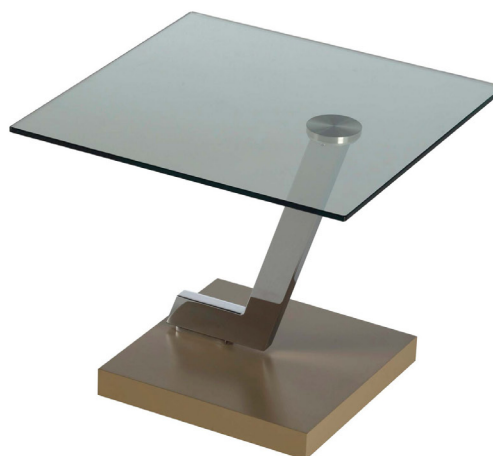

Collection SALTO

rochebobois
PARIS

design Donato D'URBINO

NA084

Collection SALTO

rochebobois
PARIS

design Donato D'URBINO

Table basse - Cocktail table - Tavolino - Mesa de centro

Bout de canapé - End table - Tavolino di servizio - Mesa de rincòn

NA084

Collection SALTO

rochebobois
PARIS

design Donato D'URBINO

Table de salon carrée. 2 plateaux pivotants synchronisés ep.10mm. Base en MDF laqué. Supports acier laqué ou chromé. Plateaux verre épaisseur 10 mm.

Coffee table with 2 revolving glass tops, simultaneous movement. Chrome or painted metal supports. MDF painted base. 10 mm clear glass tops.

Tavolino quadrato con doppio piano in vetro a rotazione sincronizzata. Supporti in acciaio cromato o laccato. Base in MDF laccata. Piani in vetro naturale sp. 10 mm.

Mesa de centro cuadrado. Sobres en cristal pivotantes sincronizados grosor 10 mm, base MDF lacado. Montantes acero cromado o lacado.

Bout de Canapé. Plateau verre épaisseur 10 mm. Socle en MDF laqué. Support chromé ou laqué.