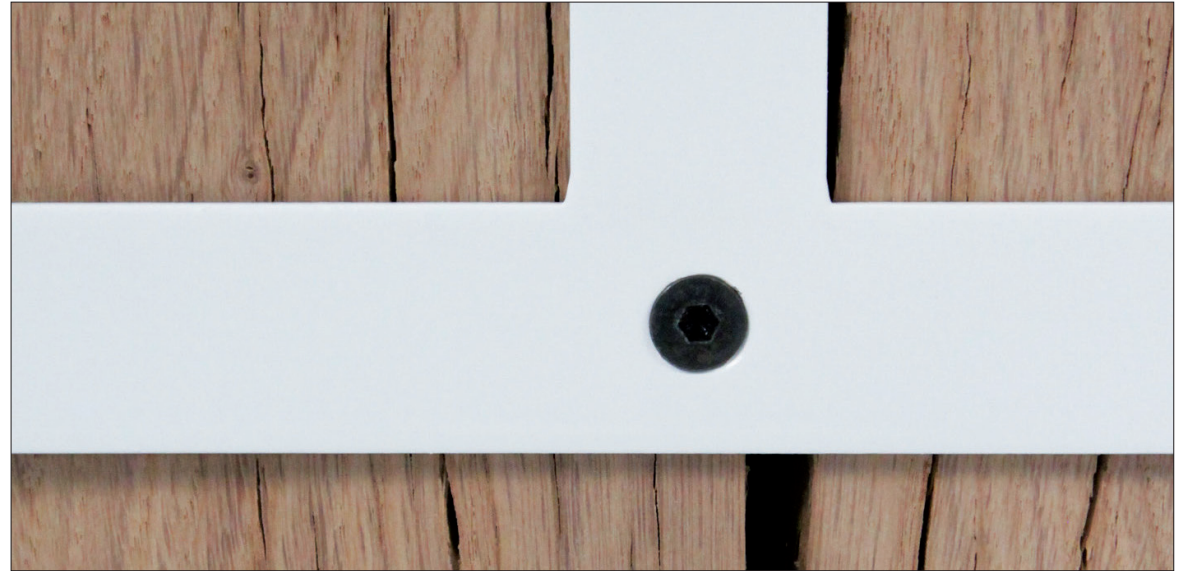

TANDEM

Design Fred RIEFFEL

rochebobois
PARIS

TANDEM

rochebobois
PARIS

Design Fred RIEFFEL

Piètement en chêne massif.
Structure acier finition laquée.
Coloris : Taupe RAL 7006, Blanc RAL 9003,
Moutarde RAL 1005, Turquoise RAL 6034,
Noir RAL 9005.

*Solid oak feet.
Steel structure and top with RAL lacquer.
Colors : Taupe RAL 7006, White RAL 9003,
Mustard RAL 1005, Turquoise RAL 6034,
Black RAL 9005.*

*Zocalo de roble macizo bruto.
Sobre de acero lacado.
Colores : Topo RAL7006, Blanco RAL9003,
Mostaza RAL1005, Turquesa RAL6034,
Negro RAL 90005.*