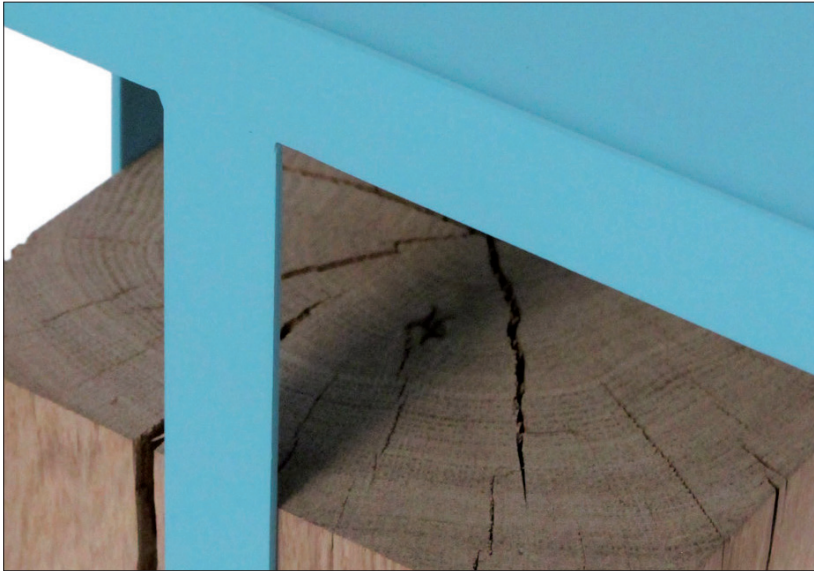

TANDEM

Design Fred RIEFFEL

rochebobois
PARIS

TANDEM

rochebobois
PARIS

Design Fred RIEFFEL

Piètement en chêne massif.
Structure acier finition laquée.
Coloris : Taupe RAL 7006, Blanc RAL 9003,
Moutarde RAL 1005, Turquoise RAL 6034,
Noir RAL 9005.

*Solid oak feet.
Steel structure and top with RAL lacquer.
Colors : Taupe RAL 7006, White RAL 9003,
Mustard RAL 1005, Turquoise RAL 6034,
Black RAL 9005.*

*Zocalo de roble macizo bruto.
Sobre de acero lacado.
Colores : Topo RAL7006, Blanco RAL9003,
Mostaza RAL1005, Turquesa RAL6034,
Negro RAL 90005.*