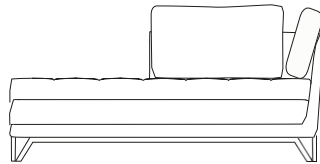

CDP Petite Méridienne Droite
Small Meridienne Right
Pequeña Meridienne Derecha
61.8"
[157cm]