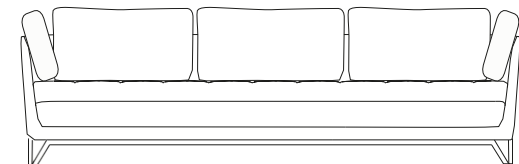

74.1"
[188cm]

I Canapé 3 places
3-Seat sofa
Sofà 3 plazas

82.3"
[209cm]

37.1"
[94cm]

16.1"
[41cm]
30.7"
[78cm]

3 Grand Canapé 3 places
Large 3-Seat sofa
Gran Sofà 3 plazas

90.6"
[230cm]

3S3 Grand Canapé 3 places avec 3 dossiers
Large 3-Seat sofa with 3 back cushions
Gran Sofà 3 plazas con 3 respaldos

90.6"
[230cm]

X Canapé 3-4 places
3-4-Seat sofa
Sofà 3-4 plazas

98.4"
[250cm]

37.1"
[94cm]

16.1"
[41cm]
30.7"
[78cm]

CSP Petite Méridienne Gauche
Small Meridienne Left
Pequeña Meridienne Izquierda
61.8"
[157cm]