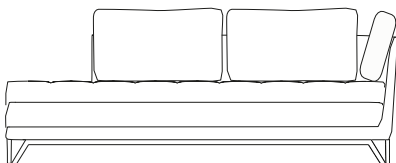

CDI Méridienne Droite
Meridienne Right
Meridienne Derecha
78.3"
[199cm]