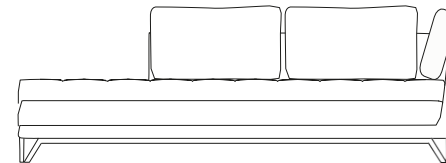

CDX Méridienne Droite
Meridienne Right
Meridienne Derecha
86.6"
[220cm]

37.1"
[94cm]

16.1"
[41cm] 30.7"
[78cm]