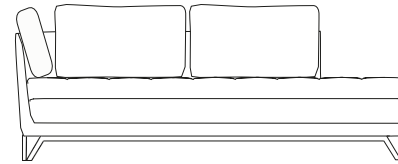

CSI Méridienne Gauche
Meridienne Left
Meridienne Izquierda
78.3"
[199cm]

37.1"
[94cm]

16.1"
[41cm] 30.7"
[78cm]