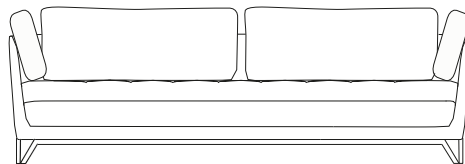

74.1"
[188cm]

I Canapé 3 places
3-Seat sofa
Sofà 3 plazas

82.3"
[209cm]

37.1"
[94cm]

16.1"
[41cm]
30.7"
[78cm]

3 Grand Canapé 3 places
Large 3-Seat sofa
Gran Sofà 3 plazas

90.6"
[230cm]

3S3 Grand Canapé 3 places avec 3 dossiers
Large 3-Seat sofa with 3 back cushions
Gran Sofà 3 plazas con 3 respaldos

90.6"
[230cm]

X Canapé 3-4 places
3-4-Seat sofa
Sofà 3-4 plazas

98.4"
[250cm]

37.1"
[94cm]

16.1"
[41cm]
30.7"
[78cm]

CSP Petite Méridienne Gauche
Small Meridienne Left
Pequeña Meridienne Izquierda
61.8"
[157cm]