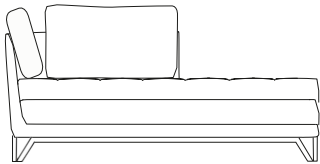

74.1"
[188cm]

I Canapé 3 places
3-Seat sofa
Sofà 3 plazas

82.3"
[209cm]

37.1"
[94cm]

16.1"
[41cm]
30.7"
[78cm]

3 Grand Canapé 3 places
Large 3-Seat sofa
Gran Sofà 3 plazas

90.6"
[230cm]

3S3 Grand Canapé 3 places avec 3 dossiers
Large 3-Seat sofa with 3 back cushions
Gran Sofà 3 plazas con 3 respaldos

90.6"
[230cm]

X Canapé 3-4 places
3-4-Seat sofa
Sofà 3-4 plazas

98.4"
[250cm]

37.1"
[94cm]

16.1"
[41cm]
30.7"
[78cm]

CSP Petite Méridienne Gauche
Small Meridienne Left
Pequeña Meridienne Izquierda
61.8"
[157cm]