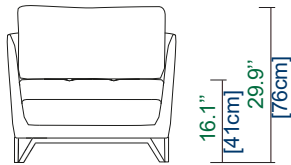

Teinte Noir
Black stain
Tinte negro

Teinte Merisier
Cherry-wood stain
Tinte Cerezo

1 Fauteuil
Armchair
Sillón

32.3"
[82cm]

37.1"
[94cm]

16.1"
[41cm]
29.9"
[76cm]

2 Canapé 2 places 1/2
2,5-Seat sofa
Sofà 2 plazas 1/2

74.1"
[188cm]

I Canapé 3 places
3-Seat sofa
Sofà 3 plazas

82.3"
[209cm]

37.1"
[94cm]

16.1"
[41cm]
30.7"
[78cm]

3 Grand Canapé 3 places
Large 3-Seat sofa
Gran Sofà 3 plazas

90.6"
[230cm]

3S3 Grand Canapé 3 places avec 3 dossiers
Large 3-Seat sofa with 3 back cushions
Gran Sofà 3 plazas con 3 respaldos

90.6"
[230cm]

X Canapé 3-4 places
3-4-Seat sofa
Sofà 3-4 plazas

98.4"
[250cm]

37.1"
[94cm]

16.1"
[41cm]
30.7"
[78cm]

CSP Petite Méridienne Gauche
Small Meridienne Left
Pequeña Meridienne Izquierda
61.8"
[157cm]