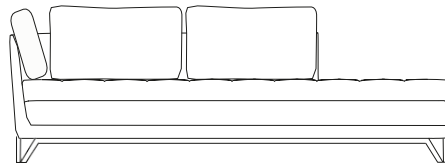

CSX Méridienne Gauche
Meridienne Left
Meridienne Izquierda
86.6"
[220cm]