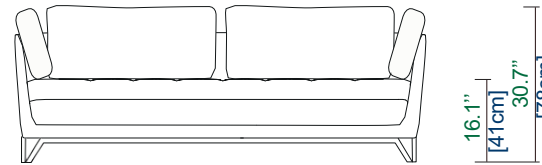

Teinte Noir
Black stain
Tinte negro

Teinte Merisier
Cherry-wood stain
Tinte Cerezo

1 Fauteuil
Armchair
Sillón

32.3"
[82cm]

37.1"
[94cm]

16.1"
[41cm]
29.9"
[76cm]

2 Canapé 2 places 1/2
2,5-Seat sofa
Sofà 2 plazas 1/2

74.1"
[188cm]

I Canapé 3 places
3-Seat sofa
Sofà 3 plazas

82.3"
[209cm]

37.1"
[94cm]

16.1"
[41cm]
30.7"
[78cm]

3 Grand Canapé 3 places
Large 3-Seat sofa
Gran Sofà 3 plazas

90.6"
[230cm]

3S3 Grand Canapé 3 places avec 3 dossiers
Large 3-Seat sofa with 3 back cushions
Gran Sofà 3 plazas con 3 respaldos

90.6"
[230cm]

X Canapé 3-4 places
3-4-Seat sofa
Sofà 3-4 plazas

98.4"
[250cm]

37.1"
[94cm]

16.1"
[41cm]
30.7"
[78cm]

CSP Petite Méridienne Gauche
Small Meridienne Left
Pequeña Meridienne Izquierda
61.8"
[157cm]

CDP Petite Méridienne Droite
Small Meridienne Right
Pequeña Meridienne Derecha
61.8"
[157cm]

CSI Méridienne Gauche
Meridienne Left
Meridienne Izquierda
78.3"
[199cm]

37.1"
[94cm]

16.1"
[41cm] 30.7"
[78cm]