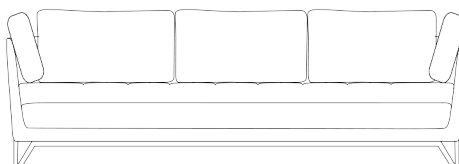

74.1"
[188cm]

I Canapé 3 places
3-Seat sofa
Sofà 3 plazas

82.3"
[209cm]

37.1"
[94cm]

16.1"
[41cm]
30.7"
[78cm]

3 Grand Canapé 3 places
Large 3-Seat sofa
Gran Sofà 3 plazas

90.6"
[230cm]

3S3 Grand Canapé 3 places avec 3 dossiers
Large 3-Seat sofa with 3 back cushions
Gran Sofà 3 plazas con 3 respaldos

90.6"
[230cm]

X Canapé 3-4 places
3-4-Seat sofa
Sofà 3-4 plazas

98.4"
[250cm]

37.1"
[94cm]

16.1"
[41cm]
30.7"
[78cm]

CSP Petite Méridienne Gauche
Small Meridienne Left
Pequeña Meridienne Izquierda
61.8"
[157cm]