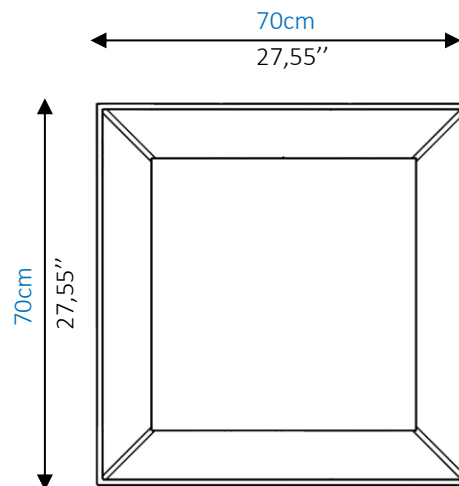

Design Sacha Ladic

rochebobo
PARIS

Bout de canapé - End table – Mesa de rincón

Collection TRIBECA

Design Sacha Ladic

rochebobois
PARIS

Bout de canapé - End table – Mesa de rincón

Collection TRIBECA