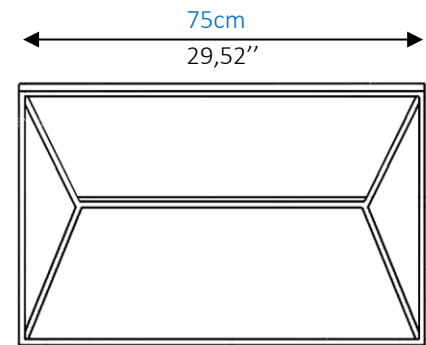

Design Sacha Ladic

rochebobo
PARIS

Bout de canapé - End table – Mesa de rincón

Collection TRIBECA

Design Sacha Ladic

rochebobois
PARIS

Bout de canapé - End table – Mesa de rincón

Collection TRIBECA