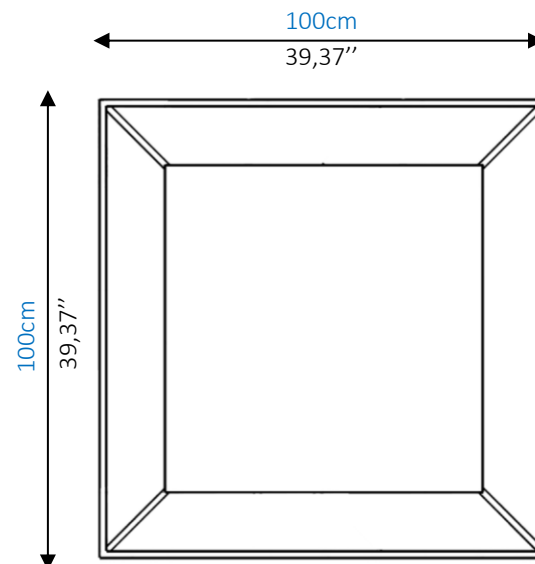

Collection TRIBECA

Design Sacha Lakic

rochebobo
PARIS

Table basse – Cocktail table – Mesa de centro