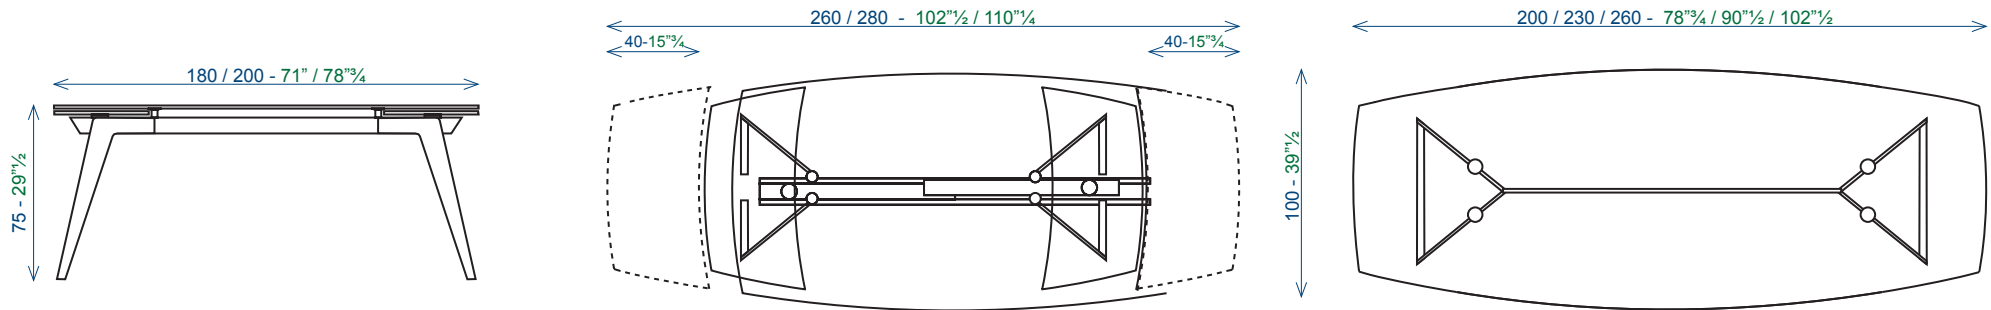

Chaise/Bridge - Chair/Armchair - Sedia/Poltroncina - Silla/Sillon

NA084

Collection ECHOES

rocheboboïs
PARIS

design Mauro LIPPARINI

Table repas allongeable ou fixe. Pieds et structure acier chromé, nickel noir ou epoxy. Traverse aluminium (version allongeable) laqué epoxy.
Plateaux verre clair, extra clair ou fumé.