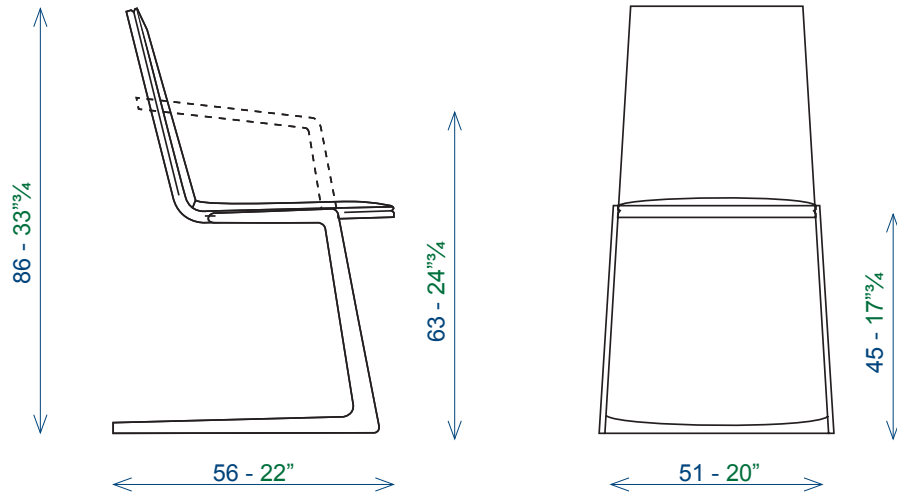

Collection ECHOES

rochebobois
PARIS

design Mauro LIPPARINI

Chaise disponible sans ou avec accoudoirs, structure en acier nickel noir. Habillage de cuir et surpiques ton sur ton.

Chair or armchair with steel frame in black nickel, upholstered with Panama leather and stitches same colour.

Sedia disponibile con o senza braccioli. Struttura in acciaio nickel nero. Rivestimento in pelle e impuntura abbinata.

Silla con o sin brazos. Estructura de acero níquel negro. fundas de cuero e costuras a juego

NA084