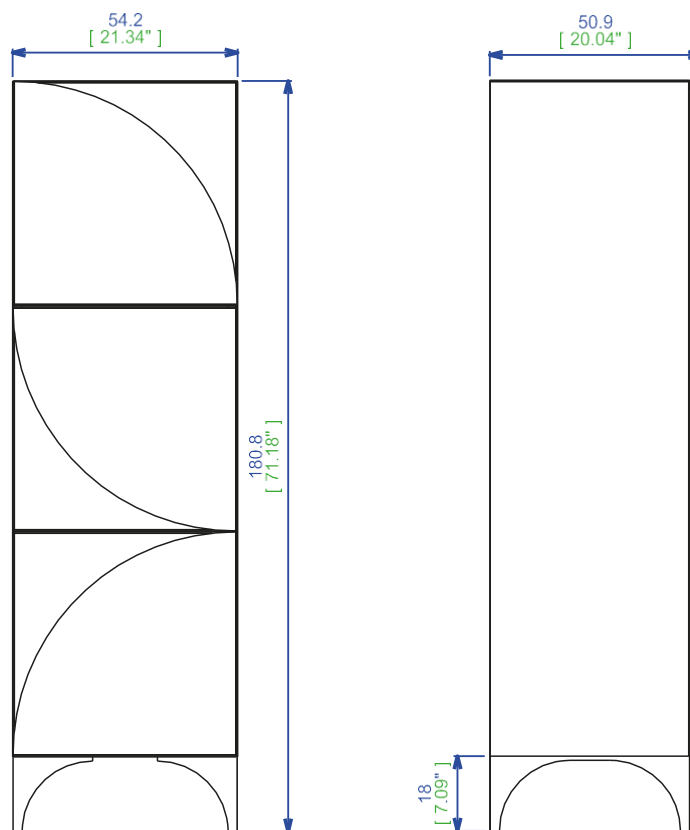

# Collection REVOL

design Luigi GORGONI

**rochebobo**  
PARIS

3 tablettes verre 49.6x44x0.8 cm  
(19.53"x15.75"x0.31")