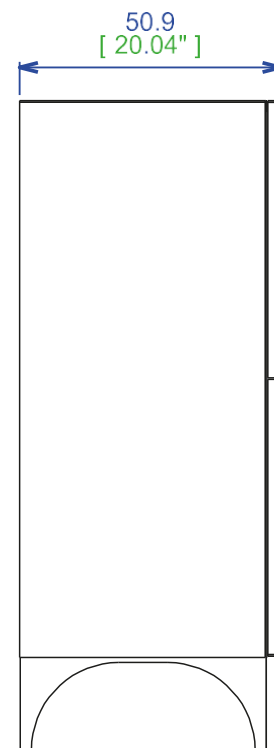

## RVICL60 - Vaisselier - L108.5 H126.5 P51 cm

Collection réalisée en Daquacryl. portes monochromes ou bicolores à motifs quart de rond à 4 orientations, composable selon vos choix dans une infinité de combinaisons. Finition intérieure coloris taupe et tablettes verre. Corps et pieds finition standard noir ou blanc ou en spécial dans les 35 coloris du Daquacryl