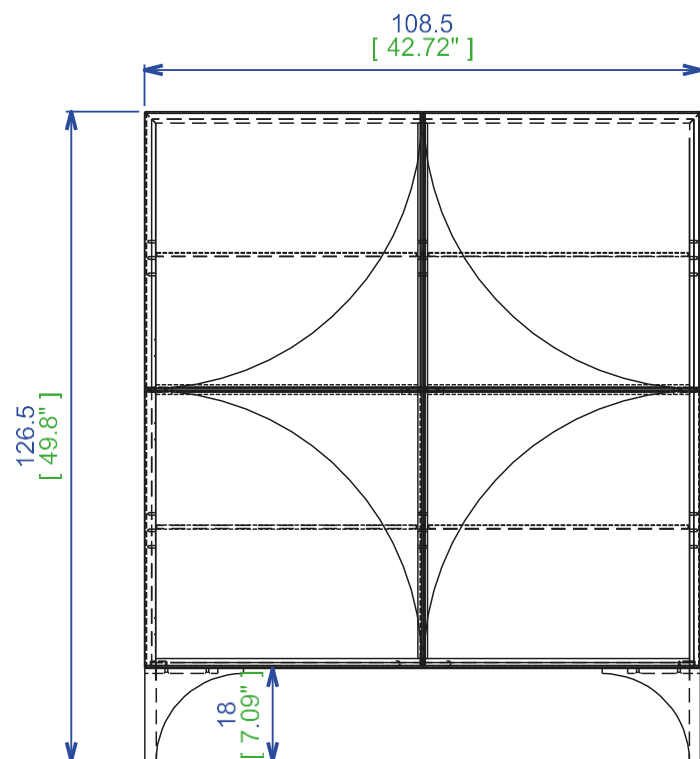

## RVICL60 - Vaisselier - L108.5 H126.5 P51 cm

Collection réalisée en Daquacryl. portes monochromes ou bicolores à motifs quart de rond à 4 orientations, composable selon vos choix dans une infinité de combinaisons. Finition intérieure coloris taupe et tablettes verre. Corps et pieds finition standard noir ou blanc ou en spécial dans les 35 coloris du Daquacryl