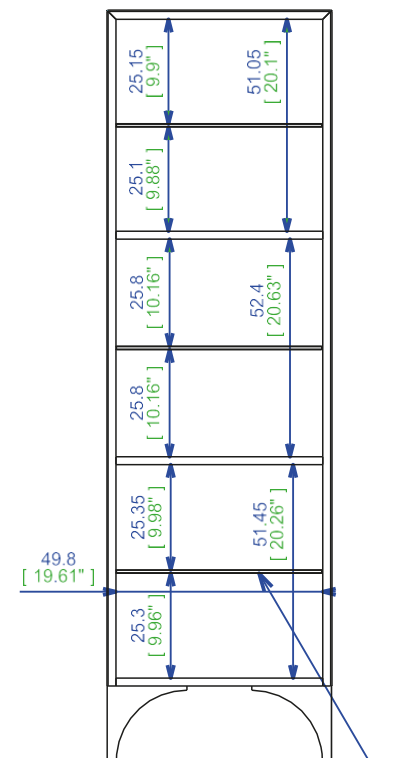

## RVICL60 - Vaisselier - L108.5 H126.5 P51 cm

Collection réalisée en Daquacryl. portes monochromes ou bicolores à motifs quart de rond à 4 orientations, composable selon vos choix dans une infinité de combinaisons. Finition intérieure coloris taupe et tablettes verre. Corps et pieds finition standard noir ou blanc ou en spécial dans les 35 coloris du Daquacryl

# Collection REVOL

design Luigi GORGONI

**rochebobo**  
PARIS

3 tablettes verre 49.6x44x0.8 cm  
(19.53"x15.75"x0.31")