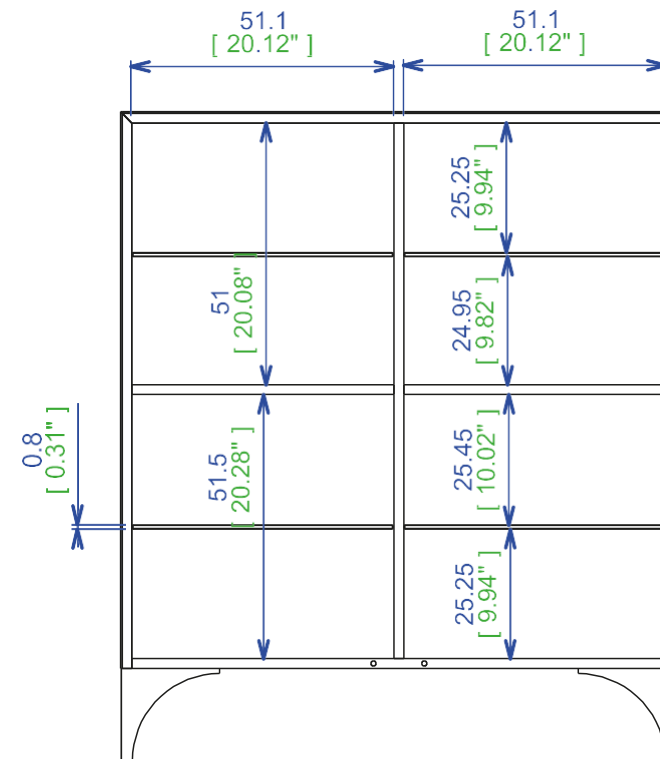

## RVICL60 - Vaisselier - L108.5 H126.5 P51 cm

Collection réalisée en Daquacryl. portes monochromes ou bicolores à motifs quart de rond à 4 orientations, composable selon vos choix dans une infinité de combinaisons. Finition intérieure coloris taupe et tablettes verre. Corps et pieds finition standard noir ou blanc ou en spécial dans les 35 coloris du Daquacryl