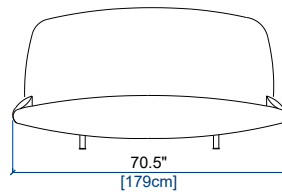

CALISSON

design Maurice BARILONE

rocheboboib
PARIS

LFR

LIT POUR COUCHAGE 140x190
BED FOR 140x190 SLEEPING AREA
CAMA PARA COLCHÓN 140x190