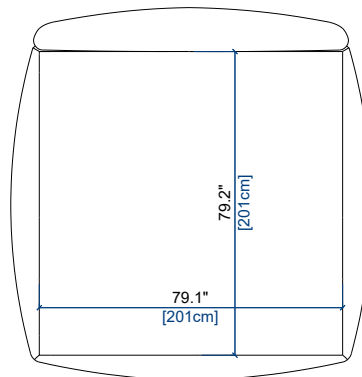

# CALISSON

design Maurice BARILONE

**rochebobo**  
PARIS

COD.3R	COUCHAGE	A	B	Dimensions intérieures cadre de lit	
				C	D
LFR	140 x 190	179	242	141	191
LF	140 x 200	179	252	141	201
LM	160 x 190	199	242	161	191
LE	160 x 200	199	252	161	201
LEG	180 x 200	219	252	181	201
LX	200 x 190	239	242	201	191
LXX	200 x 200	239	252	201	201
LQ QUEEN SIZE	155 x 205	194	257	156	206
LK KING SIZE	195 x 205	234	257	196	206
LC CALIFORNIA SIZE	185 x 216	224	268	186	217

# CALISSON

design Maurice BARILONE

rochebobois  
PARIS

LEG

LIT POUR COUCHAGE 180x200  
BED FOR 180x200 SLEEPING AREA  
CAMA PARA COLCHÓN 180x200

LX

LIT POUR COUCHAGE 200x190  
BED FOR 200x190 SLEEPING AREA  
CAMA PARA COLCHÓN 200x190

LXX

LIT POUR COUCHAGE 200x200  
BED FOR 200x200 SLEEPING AREA  
CAMA PARA COLCHÓN 200x200

# CALISSON

design Maurice BARILONE

rochebobois  
PARIS

LQ

LIT POUR COUCHAGE QUEEN SIZE 155x205  
BED FOR QUEEN SIZE 155x205 SLEEPING AREA  
CAMA PARA COLCHÓN QUEEN SIZE 155x205

LK

LIT POUR COUCHAGE KING SIZE 195x205  
BED FOR KING SIZE 195x205 SLEEPING AREA  
CAMA PARA COLCHÓN KING SIZE 195x205