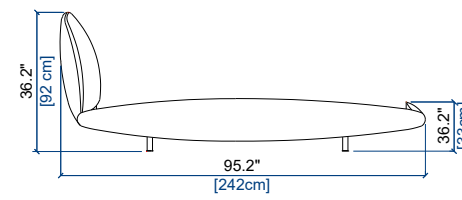

# CALISSON

design Maurice BARILONE

**rochebobo**  
PARIS

COD.3R	COUCHAGE	A	B	Dimensions intérieures cadre de lit	
				C	D
LFR	140 x 190	179	242	141	191
LF	140 x 200	179	252	141	201
LM	160 x 190	199	242	161	191
LE	160 x 200	199	252	161	201
LEG	180 x 200	219	252	181	201
LX	200 x 190	239	242	201	191
LXX	200 x 200	239	252	201	201
LQ QUEEN SIZE	155 x 205	194	257	156	206
LK KING SIZE	195 x 205	234	257	196	206
LC CALIFORNIA SIZE	185 x 216	224	268	186	217

# CALISSON

design Maurice BARILONE

rochebobois  
PARIS

LEG

LIT POUR COUCHAGE 180x200  
BED FOR 180x200 SLEEPING AREA  
CAMA PARA COLCHÓN 180x200

LX

LIT POUR COUCHAGE 200x190  
BED FOR 200x190 SLEEPING AREA  
CAMA PARA COLCHÓN 200x190