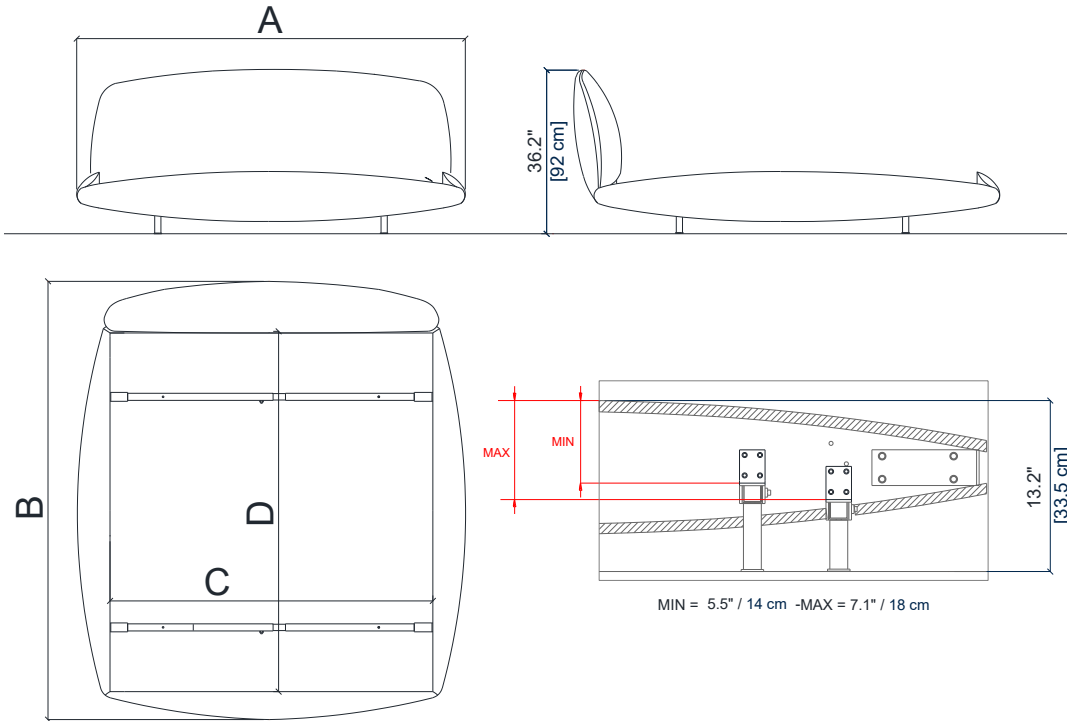

# CALISSON

design Maurice BARILONE

**rochebobo**  
PARIS

COD.3R	COUCHAGE	A	B	Dimensions intérieures cadre de lit	
				C	D
LFR	140 x 190	179	242	141	191
LF	140 x 200	179	252	141	201
LM	160 x 190	199	242	161	191
LE	160 x 200	199	252	161	201
LEG	180 x 200	219	252	181	201
LX	200 x 190	239	242	201	191
LXX	200 x 200	239	252	201	201
LQ QUEEN SIZE	155 x 205	194	257	156	206
LK KING SIZE	195 x 205	234	257	196	206
LC CALIFORNIA SIZE	185 x 216	224	268	186	217