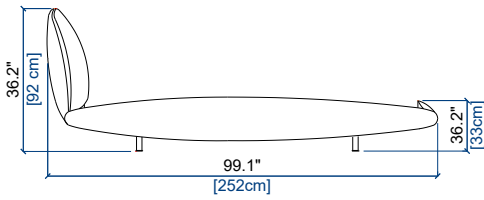

# CALISSON

design Maurice BARILONE

**rochebobo**  
PARIS

COD.3R	COUCHAGE	A	B	Dimensions intérieures cadre de lit	
				C	D
LFR	140 x 190	179	242	141	191
LF	140 x 200	179	252	141	201
LM	160 x 190	199	242	161	191
LE	160 x 200	199	252	161	201
LEG	180 x 200	219	252	181	201
LX	200 x 190	239	242	201	191
LXX	200 x 200	239	252	201	201
LQ QUEEN SIZE	155 x 205	194	257	156	206
LK KING SIZE	195 x 205	234	257	196	206
LC CALIFORNIA SIZE	185 x 216	224	268	186	217

# CALISSON

design Maurice BARILONE

rochebobois  
PARIS

LEG

LIT POUR COUCHAGE 180x200  
BED FOR 180x200 SLEEPING AREA  
CAMA PARA COLCHÓN 180x200

LX

LIT POUR COUCHAGE 200x190  
BED FOR 200x190 SLEEPING AREA  
CAMA PARA COLCHÓN 200x190