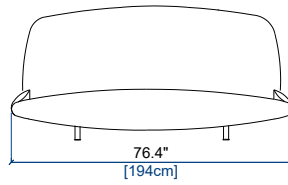

# CALISSON

design Maurice BARILONE

**rochebobo**  
PARIS

COD.3R	COUCHAGE	A	B	Dimensions intérieures cadre de lit	
				C	D
LFR	140 x 190	179	242	141	191
LF	140 x 200	179	252	141	201
LM	160 x 190	199	242	161	191
LE	160 x 200	199	252	161	201
LEG	180 x 200	219	252	181	201
LX	200 x 190	239	242	201	191
LXX	200 x 200	239	252	201	201
LQ QUEEN SIZE	155 x 205	194	257	156	206
LK KING SIZE	195 x 205	234	257	196	206
LC CALIFORNIA SIZE	185 x 216	224	268	186	217

LXX

LIT POUR COUCHAGE 200x200  
BED FOR 200x200 SLEEPING AREA  
CAMA PARA COLCHÓN 200x200

# CALISSON

design Maurice BARILONE

rochebobois  
PARIS

LQ

LIT POUR COUCHAGE QUEEN SIZE 155x205  
BED FOR QUEEN SIZE 155x205 SLEEPING AREA  
CAMA PARA COLCHÓN QUEEN SIZE 155x205

LK

LIT POUR COUCHAGE KING SIZE 195x205  
BED FOR KING SIZE 195x205 SLEEPING AREA  
CAMA PARA COLCHÓN KING SIZE 195x205