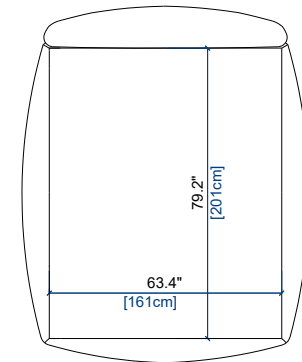

# CALISSON

design Maurice BARILONE

**rochebobo**  
PARIS

COD.3R	COUCHAGE	A	B	Dimensions intérieures cadre de lit	
				C	D
LFR	140 x 190	179	242	141	191
LF	140 x 200	179	252	141	201
LM	160 x 190	199	242	161	191
LE	160 x 200	199	252	161	201
LEG	180 x 200	219	252	181	201
LX	200 x 190	239	242	201	191
LXX	200 x 200	239	252	201	201
LQ QUEEN SIZE	155 x 205	194	257	156	206
LK KING SIZE	195 x 205	234	257	196	206
LC CALIFORNIA SIZE	185 x 216	224	268	186	217

# CALISSON

design Maurice BARILONE

rocheboboib  
PARIS

LFR

LIT POUR COUCHAGE 140x190  
BED FOR 140x190 SLEEPING AREA  
CAMA PARA COLCHÓN 140x190

LF

LIT POUR COUCHAGE 140x200  
BED FOR 140x200 SLEEPING AREA  
CAMA PARA COLCHÓN 140x200

LM

LIT POUR COUCHAGE 160x190  
BED FOR 160x190 SLEEPING AREA  
CAMA PARA COLCHÓN 160x190

LE

LIT POUR COUCHAGE 160x200  
BED FOR 160x200 SLEEPING AREA  
CAMA PARA COLCHÓN 160x200