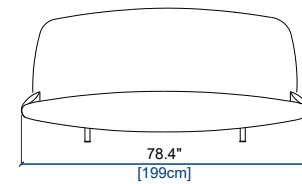

# CALISSON

design Maurice BARILONE

**rochebobo**  
PARIS

COD.3R	COUCHAGE	A	B	Dimensions intérieures cadre de lit	
				C	D
LFR	140 x 190	179	242	141	191
LF	140 x 200	179	252	141	201
LM	160 x 190	199	242	161	191
LE	160 x 200	199	252	161	201
LEG	180 x 200	219	252	181	201
LX	200 x 190	239	242	201	191
LXX	200 x 200	239	252	201	201
LQ QUEEN SIZE	155 x 205	194	257	156	206
LK KING SIZE	195 x 205	234	257	196	206
LC CALIFORNIA SIZE	185 x 216	224	268	186	217

# CALISSON

design Maurice BARILONE

rocheboboib  
PARIS

LFR

LIT POUR COUCHAGE 140x190  
BED FOR 140x190 SLEEPING AREA  
CAMA PARA COLCHÓN 140x190

LF

LIT POUR COUCHAGE 140x200  
BED FOR 140x200 SLEEPING AREA  
CAMA PARA COLCHÓN 140x200

LM

LIT POUR COUCHAGE 160x190  
BED FOR 160x190 SLEEPING AREA  
CAMA PARA COLCHÓN 160x190

LE

LIT POUR COUCHAGE 160x200  
BED FOR 160x200 SLEEPING AREA  
CAMA PARA COLCHÓN 160x200