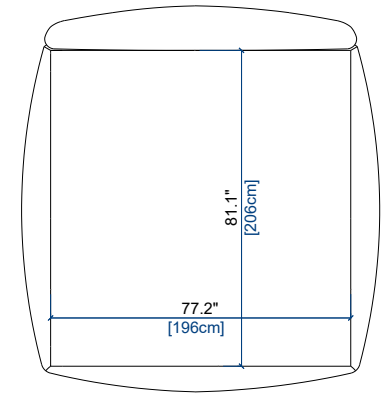

# CALISSON

design Maurice BARILONE

**rochebobo**  
PARIS

COD.3R	COUCHAGE	A	B	Dimensions intérieures cadre de lit	
				C	D
LFR	140 x 190	179	242	141	191
LF	140 x 200	179	252	141	201
LM	160 x 190	199	242	161	191
LE	160 x 200	199	252	161	201
LEG	180 x 200	219	252	181	201
LX	200 x 190	239	242	201	191
LXX	200 x 200	239	252	201	201
LQ QUEEN SIZE	155 x 205	194	257	156	206
LK KING SIZE	195 x 205	234	257	196	206
LC CALIFORNIA SIZE	185 x 216	224	268	186	217

# CALISSON

design Maurice BARILONE

rochebobois  
PARIS

LQ

LIT POUR COUCHAGE QUEEN SIZE 155x205  
BED FOR QUEEN SIZE 155x205 SLEEPING AREA  
CAMA PARA COLCHÓN QUEEN SIZE 155x205

LK

LIT POUR COUCHAGE KING SIZE 195x205  
BED FOR KING SIZE 195x205 SLEEPING AREA  
CAMA PARA COLCHÓN KING SIZE 195x205

LC

LIT POUR COUCHAGE CALIFORNIA SIZE 185x216  
BED FOR CALIFORNIA SIZE 185x216 SLEEPING AREA  
CAMA PARA COLCHÓN CALIFORNIA SIZE 185x216