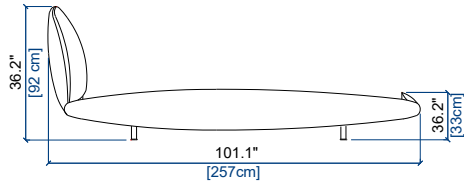

# CALISSON

design Maurice BARILONE

**rochebobo**  
PARIS

COD.3R	COUCHAGE	A	B	Dimensions intérieures cadre de lit	
				C	D
LFR	140 x 190	179	242	141	191
LF	140 x 200	179	252	141	201
LM	160 x 190	199	242	161	191
LE	160 x 200	199	252	161	201
LEG	180 x 200	219	252	181	201
LX	200 x 190	239	242	201	191
LXX	200 x 200	239	252	201	201
LQ QUEEN SIZE	155 x 205	194	257	156	206
LK KING SIZE	195 x 205	234	257	196	206
LC CALIFORNIA SIZE	185 x 216	224	268	186	217

LXX

LIT POUR COUCHAGE 200x200  
BED FOR 200x200 SLEEPING AREA  
CAMA PARA COLCHÓN 200x200

# CALISSON

design Maurice BARILONE

rochebobois  
PARIS

LQ

LIT POUR COUCHAGE QUEEN SIZE 155x205  
BED FOR QUEEN SIZE 155x205 SLEEPING AREA  
CAMA PARA COLCHÓN QUEEN SIZE 155x205

LK

LIT POUR COUCHAGE KING SIZE 195x205  
BED FOR KING SIZE 195x205 SLEEPING AREA  
CAMA PARA COLCHÓN KING SIZE 195x205