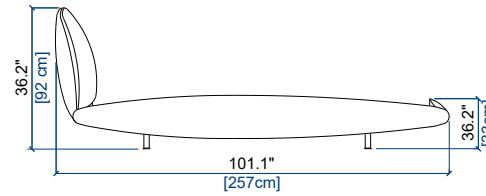

# CALISSON

design Maurice BARILONE

rochebobois  
PARIS

LQ

LIT POUR COUCHAGE QUEEN SIZE 155x205  
BED FOR QUEEN SIZE 155x205 SLEEPING AREA  
CAMA PARA COLCHÓN QUEEN SIZE 155x205

LK

LIT POUR COUCHAGE KING SIZE 195x205  
BED FOR KING SIZE 195x205 SLEEPING AREA  
CAMA PARA COLCHÓN KING SIZE 195x205