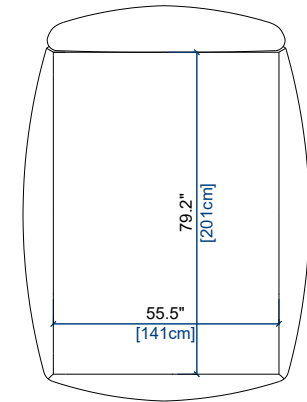

# CALISSON

design Maurice BARILONE

**rochebobo**  
PARIS

COD.3R	COUCHAGE	A	B	Dimensions intérieures cadre de lit	
				C	D
LFR	140 x 190	179	242	141	191
LF	140 x 200	179	252	141	201
LM	160 x 190	199	242	161	191
LE	160 x 200	199	252	161	201
LEG	180 x 200	219	252	181	201
LX	200 x 190	239	242	201	191
LXX	200 x 200	239	252	201	201
LQ QUEEN SIZE	155 x 205	194	257	156	206
LK KING SIZE	195 x 205	234	257	196	206
LC CALIFORNIA SIZE	185 x 216	224	268	186	217

# CALISSON

design Maurice BARILONE

rocheboboib  
PARIS

LFR

LIT POUR COUCHAGE 140x190  
BED FOR 140x190 SLEEPING AREA  
CAMA PARA COLCHÓN 140x190

LF

LIT POUR COUCHAGE 140x200  
BED FOR 140x200 SLEEPING AREA  
CAMA PARA COLCHÓN 140x200

LM

LIT POUR COUCHAGE 160x190  
BED FOR 160x190 SLEEPING AREA  
CAMA PARA COLCHÓN 160x190

LE

LIT POUR COUCHAGE 160x200  
BED FOR 160x200 SLEEPING AREA  
CAMA PARA COLCHÓN 160x200