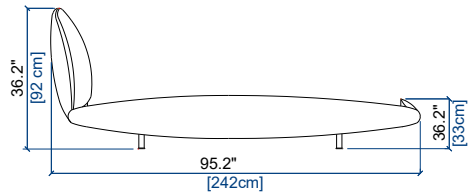

CALISSON

design Maurice BARILONE

rocheboboib
PARIS

LFR

LIT POUR COUCHAGE 140x190
BED FOR 140x190 SLEEPING AREA
CAMA PARA COLCHÓN 140x190