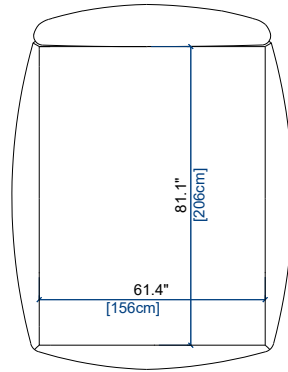

# CALISSON

design Maurice BARILONE

**rochebobo**  
PARIS

COD.3R	COUCHAGE	A	B	Dimensions intérieures cadre de lit	
				C	D
LFR	140 x 190	179	242	141	191
LF	140 x 200	179	252	141	201
LM	160 x 190	199	242	161	191
LE	160 x 200	199	252	161	201
LEG	180 x 200	219	252	181	201
LX	200 x 190	239	242	201	191
LXX	200 x 200	239	252	201	201
LQ QUEEN SIZE	155 x 205	194	257	156	206
LK KING SIZE	195 x 205	234	257	196	206
LC CALIFORNIA SIZE	185 x 216	224	268	186	217

LXX

LIT POUR COUCHAGE 200x200  
BED FOR 200x200 SLEEPING AREA  
CAMA PARA COLCHÓN 200x200

# CALISSON

design Maurice BARILONE

rochebobois  
PARIS

LQ

LIT POUR COUCHAGE QUEEN SIZE 155x205  
BED FOR QUEEN SIZE 155x205 SLEEPING AREA  
CAMA PARA COLCHÓN QUEEN SIZE 155x205

LK

LIT POUR COUCHAGE KING SIZE 195x205  
BED FOR KING SIZE 195x205 SLEEPING AREA  
CAMA PARA COLCHÓN KING SIZE 195x205

LC

LIT POUR COUCHAGE CALIFORNIA SIZE 185x216  
BED FOR CALIFORNIA SIZE 185x216 SLEEPING AREA  
CAMA PARA COLCHÓN CALIFORNIA SIZE 185x216