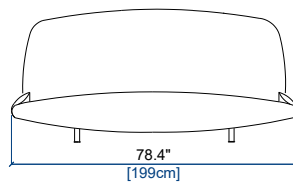

# CALISSON

design Maurice BARILONE

**rochebobo**  
PARIS

COD.3R	COUCHAGE	A	B	Dimensions intérieures cadre de lit	
				C	D
LFR	140 x 190	179	242	141	191
LF	140 x 200	179	252	141	201
LM	160 x 190	199	242	161	191
LE	160 x 200	199	252	161	201
LEG	180 x 200	219	252	181	201
LX	200 x 190	239	242	201	191
LXX	200 x 200	239	252	201	201
LQ QUEEN SIZE	155 x 205	194	257	156	206
LK KING SIZE	195 x 205	234	257	196	206
LC CALIFORNIA SIZE	185 x 216	224	268	186	217

# CALISSON

design Maurice BARILONE

rocheboboib  
PARIS

LFR

LIT POUR COUCHAGE 140x190  
BED FOR 140x190 SLEEPING AREA  
CAMA PARA COLCHÓN 140x190

LF

LIT POUR COUCHAGE 140x200  
BED FOR 140x200 SLEEPING AREA  
CAMA PARA COLCHÓN 140x200

LM

LIT POUR COUCHAGE 160x190  
BED FOR 160x190 SLEEPING AREA  
CAMA PARA COLCHÓN 160x190

LE

LIT POUR COUCHAGE 160x200  
BED FOR 160x200 SLEEPING AREA  
CAMA PARA COLCHÓN 160x200