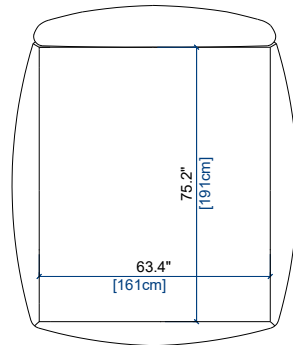

# CALISSON

design Maurice BARILONE

**rochebobo**  
PARIS

COD.3R	COUCHAGE	A	B	Dimensions intérieures cadre de lit	
				C	D
LFR	140 x 190	179	242	141	191
LF	140 x 200	179	252	141	201
LM	160 x 190	199	242	161	191
LE	160 x 200	199	252	161	201
LEG	180 x 200	219	252	181	201
LX	200 x 190	239	242	201	191
LXX	200 x 200	239	252	201	201
LQ QUEEN SIZE	155 x 205	194	257	156	206
LK KING SIZE	195 x 205	234	257	196	206
LC CALIFORNIA SIZE	185 x 216	224	268	186	217

# CALISSON

design Maurice BARILONE

rocheboboib  
PARIS

LFR

LIT POUR COUCHAGE 140x190  
BED FOR 140x190 SLEEPING AREA  
CAMA PARA COLCHÓN 140x190

LF

LIT POUR COUCHAGE 140x200  
BED FOR 140x200 SLEEPING AREA  
CAMA PARA COLCHÓN 140x200

LM

LIT POUR COUCHAGE 160x190  
BED FOR 160x190 SLEEPING AREA  
CAMA PARA COLCHÓN 160x190

LE

LIT POUR COUCHAGE 160x200  
BED FOR 160x200 SLEEPING AREA  
CAMA PARA COLCHÓN 160x200