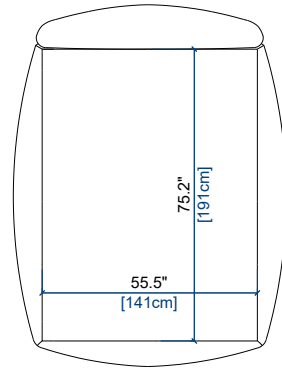

CALISSON

design Maurice BARILONE

rocheboboib
PARIS

LFR

LIT POUR COUCHAGE 140x190
BED FOR 140x190 SLEEPING AREA
CAMA PARA COLCHÓN 140x190