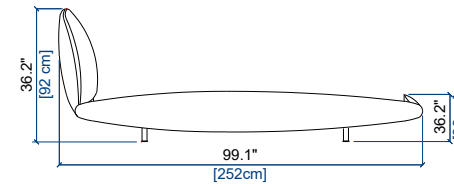

LE

LIT POUR COUCHAGE 160x200
BED FOR 160x200 SLEEPING AREA
CAMA PARA COLCHÓN 160x200