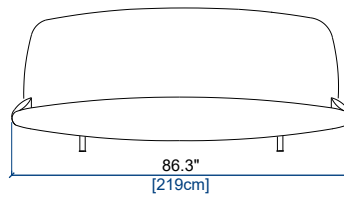

# CALISSON

design Maurice BARILONE

**rochebobo**  
PARIS

COD.3R	COUCHAGE	A	B	Dimensions intérieures cadre de lit	
				C	D
LFR	140 x 190	179	242	141	191
LF	140 x 200	179	252	141	201
LM	160 x 190	199	242	161	191
LE	160 x 200	199	252	161	201
LEG	180 x 200	219	252	181	201
LX	200 x 190	239	242	201	191
LXX	200 x 200	239	252	201	201
LQ QUEEN SIZE	155 x 205	194	257	156	206
LK KING SIZE	195 x 205	234	257	196	206
LC CALIFORNIA SIZE	185 x 216	224	268	186	217

# CALISSON

design Maurice BARILONE

rochebobois  
PARIS

LEG

LIT POUR COUCHAGE 180x200  
BED FOR 180x200 SLEEPING AREA  
CAMA PARA COLCHÓN 180x200

LX

LIT POUR COUCHAGE 200x190  
BED FOR 200x190 SLEEPING AREA  
CAMA PARA COLCHÓN 200x190