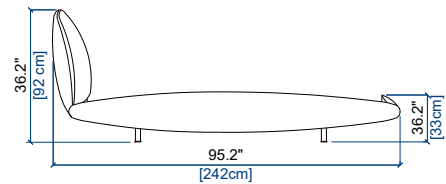

LM

LIT POUR COUCHAGE 160x190
BED FOR 160x190 SLEEPING AREA
CAMA PARA COLCHÓN 160x190