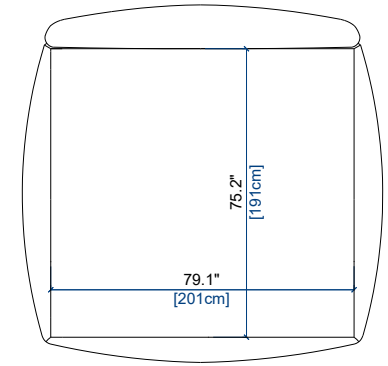

# CALISSON

design Maurice BARILONE

**rochebobo**  
PARIS

COD.3R	COUCHAGE	A	B	Dimensions intérieures cadre de lit	
				C	D
LFR	140 x 190	179	242	141	191
LF	140 x 200	179	252	141	201
LM	160 x 190	199	242	161	191
LE	160 x 200	199	252	161	201
LEG	180 x 200	219	252	181	201
LX	200 x 190	239	242	201	191
LXX	200 x 200	239	252	201	201
LQ QUEEN SIZE	155 x 205	194	257	156	206
LK KING SIZE	195 x 205	234	257	196	206
LC CALIFORNIA SIZE	185 x 216	224	268	186	217

LM

LIT POUR COUCHAGE 160x190  
BED FOR 160x190 SLEEPING AREA  
CAMA PARA COLCHÓN 160x190

LE

LIT POUR COUCHAGE 160x200  
BED FOR 160x200 SLEEPING AREA  
CAMA PARA COLCHÓN 160x200

# CALISSON

design Maurice BARILONE

rochebobois  
PARIS

LEG

LIT POUR COUCHAGE 180x200  
BED FOR 180x200 SLEEPING AREA  
CAMA PARA COLCHÓN 180x200

LX

LIT POUR COUCHAGE 200x190  
BED FOR 200x190 SLEEPING AREA  
CAMA PARA COLCHÓN 200x190