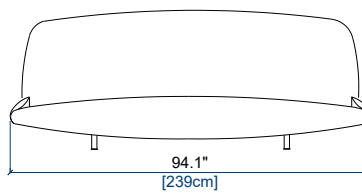

LXX

LIT POUR COUCHAGE 200x200
BED FOR 200x200 SLEEPING AREA
CAMA PARA COLCHÓN 200x200