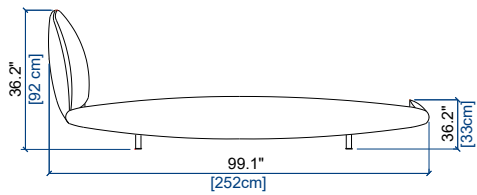

LXX

LIT POUR COUCHAGE 200x200
BED FOR 200x200 SLEEPING AREA
CAMA PARA COLCHÓN 200x200