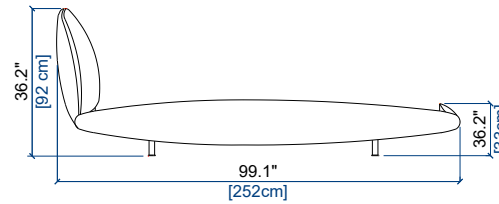

# CALISSON

design Maurice BARILONE

**rochebobo**  
PARIS

COD.3R	COUCHAGE	A	B	Dimensions intérieures cadre de lit	
				C	D
LFR	140 x 190	179	242	141	191
LF	140 x 200	179	252	141	201
LM	160 x 190	199	242	161	191
LE	160 x 200	199	252	161	201
LEG	180 x 200	219	252	181	201
LX	200 x 190	239	242	201	191
LXX	200 x 200	239	252	201	201
LQ QUEEN SIZE	155 x 205	194	257	156	206
LK KING SIZE	195 x 205	234	257	196	206
LC CALIFORNIA SIZE	185 x 216	224	268	186	217

# CALISSON

design Maurice BARILONE

rocheboboib  
PARIS

LFR

LIT POUR COUCHAGE 140x190  
BED FOR 140x190 SLEEPING AREA  
CAMA PARA COLCHÓN 140x190

LF

LIT POUR COUCHAGE 140x200  
BED FOR 140x200 SLEEPING AREA  
CAMA PARA COLCHÓN 140x200