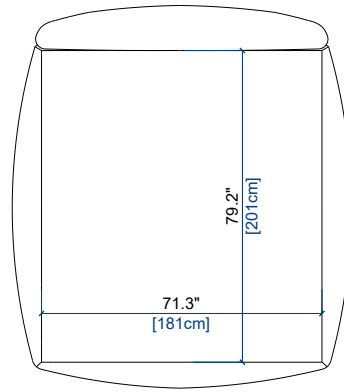

CALISSON

design Maurice BARILONE

rochebobois
PARIS

LEG

LIT POUR COUCHAGE 180x200
BED FOR 180x200 SLEEPING AREA
CAMA PARA COLCHÓN 180x200