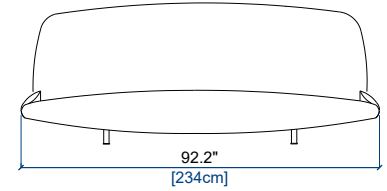

# CALISSON

design Maurice BARILONE

rochebobois  
PARIS

LQ

LIT POUR COUCHAGE QUEEN SIZE 155x205  
BED FOR QUEEN SIZE 155x205 SLEEPING AREA  
CAMA PARA COLCHÓN QUEEN SIZE 155x205

LK

LIT POUR COUCHAGE KING SIZE 195x205  
BED FOR KING SIZE 195x205 SLEEPING AREA  
CAMA PARA COLCHÓN KING SIZE 195x205

LC

LIT POUR COUCHAGE CALIFORNIA SIZE 185x216  
BED FOR CALIFORNIA SIZE 185x216 SLEEPING AREA  
CAMA PARA COLCHÓN CALIFORNIA SIZE 185x216