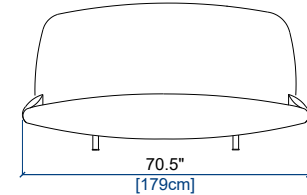

# CALISSON

design Maurice BARILONE

**rochebobo**  
PARIS

COD.3R	COUCHAGE	A	B	Dimensions intérieures cadre de lit	
				C	D
LFR	140 x 190	179	242	141	191
LF	140 x 200	179	252	141	201
LM	160 x 190	199	242	161	191
LE	160 x 200	199	252	161	201
LEG	180 x 200	219	252	181	201
LX	200 x 190	239	242	201	191
LXX	200 x 200	239	252	201	201
LQ QUEEN SIZE	155 x 205	194	257	156	206
LK KING SIZE	195 x 205	234	257	196	206
LC CALIFORNIA SIZE	185 x 216	224	268	186	217

# CALISSON

design Maurice BARILONE

rocheboboib  
PARIS

LFR

LIT POUR COUCHAGE 140x190  
BED FOR 140x190 SLEEPING AREA  
CAMA PARA COLCHÓN 140x190

LF

LIT POUR COUCHAGE 140x200  
BED FOR 140x200 SLEEPING AREA  
CAMA PARA COLCHÓN 140x200

LM

LIT POUR COUCHAGE 160x190  
BED FOR 160x190 SLEEPING AREA  
CAMA PARA COLCHÓN 160x190

LE

LIT POUR COUCHAGE 160x200  
BED FOR 160x200 SLEEPING AREA  
CAMA PARA COLCHÓN 160x200