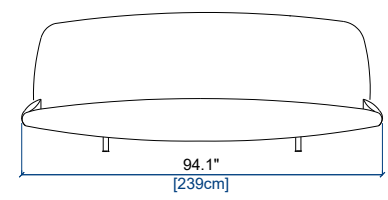

# CALISSON

design Maurice BARILONE

**rochebobo**  
PARIS

COD.3R	COUCHAGE	A	B	Dimensions intérieures cadre de lit	
				C	D
LFR	140 x 190	179	242	141	191
LF	140 x 200	179	252	141	201
LM	160 x 190	199	242	161	191
LE	160 x 200	199	252	161	201
LEG	180 x 200	219	252	181	201
LX	200 x 190	239	242	201	191
LXX	200 x 200	239	252	201	201
LQ QUEEN SIZE	155 x 205	194	257	156	206
LK KING SIZE	195 x 205	234	257	196	206
LC CALIFORNIA SIZE	185 x 216	224	268	186	217

# CALISSON

design Maurice BARILONE

rochebobois  
PARIS

LEG

LIT POUR COUCHAGE 180x200  
BED FOR 180x200 SLEEPING AREA  
CAMA PARA COLCHÓN 180x200

LX

LIT POUR COUCHAGE 200x190  
BED FOR 200x190 SLEEPING AREA  
CAMA PARA COLCHÓN 200x190