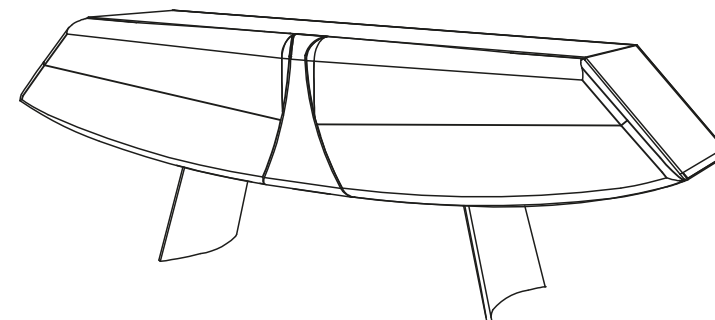

Collection PAPILLON

rochebobois
PARIS

design René Bouchara

design René Bouchara

Buffet - Sideboard - Aparador

design René Bouchara

RPAPL32 - Buffet - L240 H80,3 cm P49,00 cm

Structure en Daquacryl®, 2 portes à ouverture verticale sur vérin, 2 étagères verre fixes, pied laqué.
Finitions : se référer au panel d'échantillons

RPAPL32 - Sideboard - L94,55" H31,61" P19,29"

Structure in Daquacryl®, 2 doors with vertical opening on strut, 2 fixed glass shelves, lacquered legs.
Finishes: please see the samples set

RPAPL32 - Aparador

Estructura de Daquacryl®, 2 puertas con apertura vertical y con amortiguadores,
2 estanterías fijas de cristal, pie lacado.
Acabados: referirse a las muestras