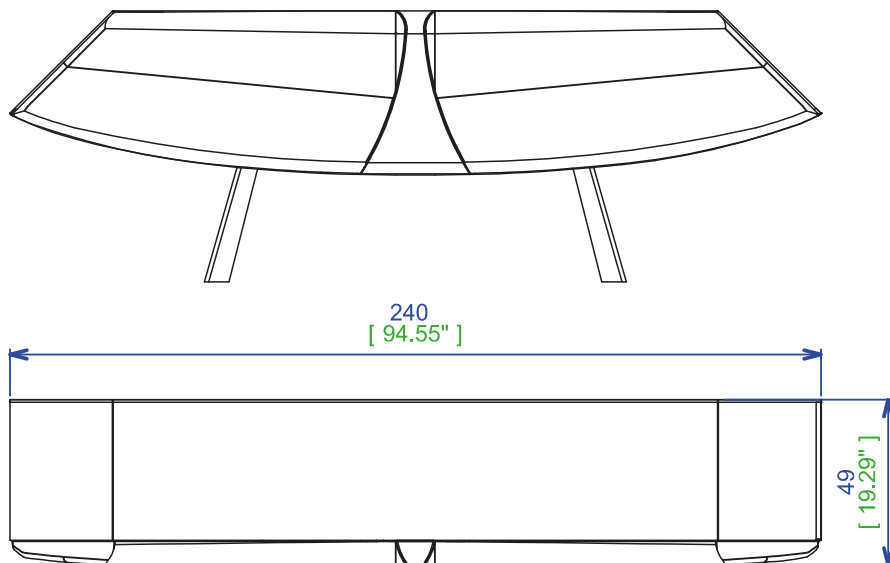

Collection PAPILLON

rochebobois
PARIS

design René Bouchara

design René Bouchara

Buffet - Sideboard - Aparador

design René Bouchara

RPAPL32 - Buffet - L240 H80,3 cm P49,00 cm

Structure en Daquacryl®, 2 portes à ouverture verticale sur vérin, 2 étagères verre fixes, pied laqué.
Finitions : se référer au panel d'échantillons

RPAPL32 - Sideboard - L94,55" H31,61" P19,29"

Structure in Daquacryl®, 2 doors with vertical opening on strut, 2 fixed glass shelves, lacquered legs.
Finishes: please see the samples set

RPAPL32 - Aparador

Estructura de Daquacryl®, 2 puertas con apertura vertical y con amortiguadores,
2 estanterías fijas de cristal, pie lacado.
Acabados: referirse a las muestras