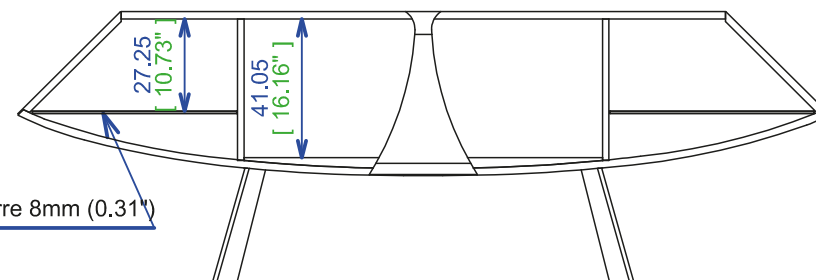

Collection PAPILLON

rochebobois
PARIS

design René Bouchara

design René Bouchara

Buffet - Sideboard - Aparador

design René Bouchara

RPAPL32 - Buffet - L240 H80,3 cm P49,00 cm

Structure en Daquacryl®, 2 portes à ouverture verticale sur vérin, 2 étagères verre fixes, pied laqué.
Finitions : se référer au panel d'échantillons

RPAPL32 - Sideboard - L94,55" H31,61" P19,29"

Structure in Daquacryl®, 2 doors with vertical opening on strut, 2 fixed glass shelves, lacquered legs.
Finishes: please see the samples set

RPAPL32 - Aparador

Estructura de Daquacryl®, 2 puertas con apertura vertical y con amortiguadores,
2 estanterías fijas de cristal, pie lacado.
Acabados: referirse a las muestras