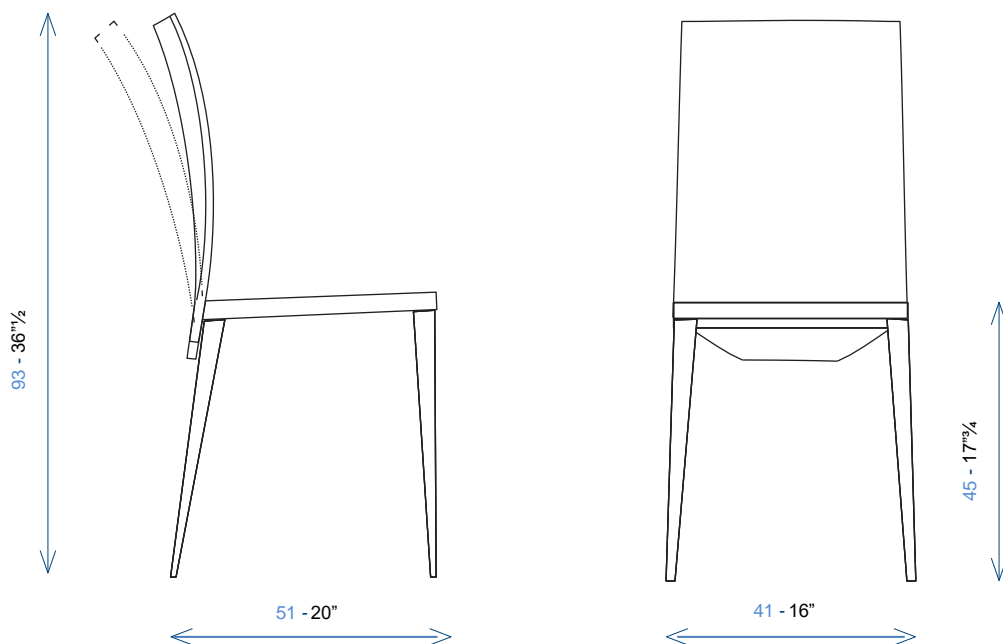

LONGITUDE

design Studio Roche Bobois

rochebobois
PARIS

Chaise avec mécanisme relax à piston. 4 pieds en acier chromé ou laqué. Habillage de cuir Panama ou eco-cuir Time ou tissu Sole, surpiques ton sur ton.

Chair equipped with relax mechanism feature with piston, 4 chrome or lacquered legs. Upholstered frame with Panama leather or Time eco-leather or Sole fabric, matching stitches.

Silla con mecanismo de relajación. 4 patas acero cromado o lacado. Cubierta con cuero Panama o eco cuero Time o tejido Sole, costuras tonal.