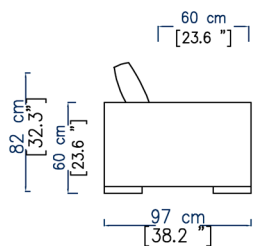

LONG ISLAND II

design Studio ROCHE BOBOIS

rochebobo
PARIS

LL21
FAUTEUIL ED 2015
ARMCHAIR ED 2015
SILLON ED 2015