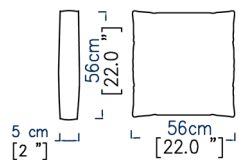

LL13
ANGLE CARRE
SQUARE CORNER
ANGULO CUADRADO

LL19
CHAUFFEUSE EN V
V-SHAPED ARMLESS CHAIR
CHAUFFEUSE EN V

LONG ISLAND II

design Studio ROCHE BOBOIS

rochebobo
PARIS

LL28
COUSSIN CARRE MM 56X56X5
SQUARE CUSHION MM 22"X22"X2"
COJIN CUADRATO MM 56X56X5