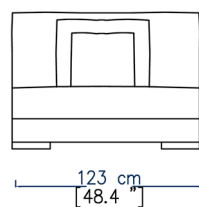

LL06
BANQUETTE 1,5 PLACE
1,5-SEAT ARMLESS SOFA
SOFA BANQUETA 1,5 PLAZA