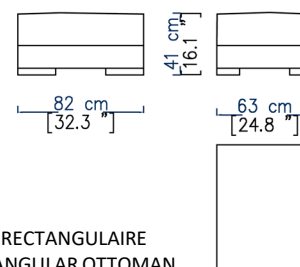

LL26
POUF RECTANGULAIRE
RECTANGULAR OTTOMAN
PUF RECTANGULAR