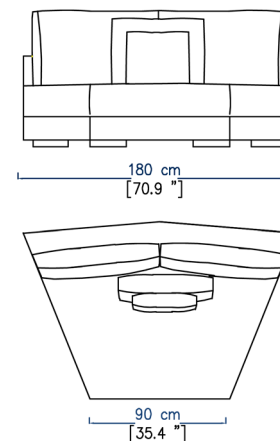

LL19
CHAUFFEUSE EN V
V-SHAPED ARMLESS CHAIR
CHAUFFEUSE EN V