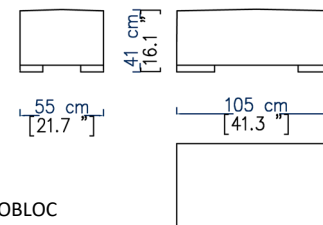

LL25
POUF RECTANGULAIRE MONOBLOC
RECTANGULAR MONOBLOC OTTOMAN
PUF RECTANGULAR MONOBLOC