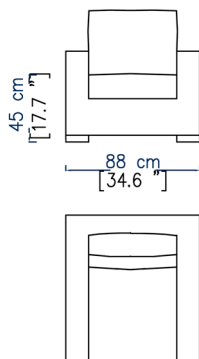

LONG ISLAND II

design Studio ROCHE BOBOIS

rochebobo
PARIS

LL21
FAUTEUIL ED 2015
ARMCHAIR ED 2015
SILLON ED 2015