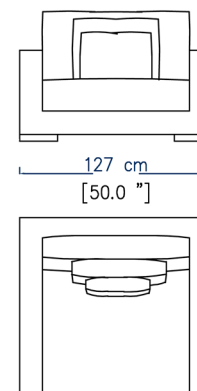

LL16
ELEMENT TERMINAL DROIT
RIGHT END UNIT ELEMENT
ELEMENTO TERMINAL DERECHO

LONG ISLAND II

design Studio ROCHE BOBOIS

rochebobo
PARIS

LL21
FAUTEUIL ED 2015
ARMCHAIR ED 2015
SILLON ED 2015

LL20
GRAND FAUTEUIL
LARGE ARMCHAIR
GRAN SILLON