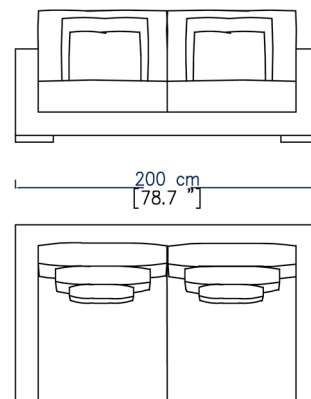

LL02
CANAPE 2,5 PLACES
2,5-SEATS SOFA
SOFA 2,5 PLAZAS