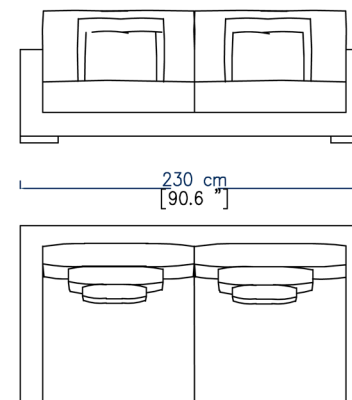

rochebobois
PARIS

LL03
CANAPE 1,5 PLACE
1,5-SEAT SOFA
SOFA 1,5 PLAZA

LL02
CANAPE 2,5 PLACES
2,5-SEATS SOFA
SOFA 2,5 PLAZAS

LL01
GRAND CANAPE 3 PLACES
LARGE 3-SEATS SOFA
GRAN SOFA 3 PLAZAS

LL12
BATARD 1 PLACE ACC.
GAUCHE
1-SEAT 1-ARM UNIT LEFT
ARMREST
BATARD 1 PL. APY.
IZQUIERDO