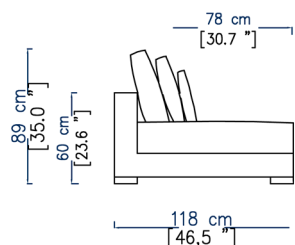

LL18
CHAUFFEUSE
ARMLESS CHAIR
CHAUFFEUSE