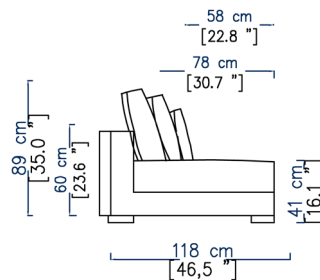

LL19
CHAUFFEUSE EN V
V-SHAPED ARMLESS CHAIR
CHAUFFEUSE EN V