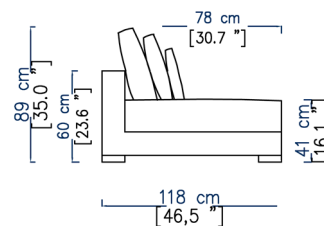

LL17
ELEMENT TERMINAL GAUCHE
LEFT END UNIT ELEMENT
ELEMENTO TERMINAL IZQUIERDO