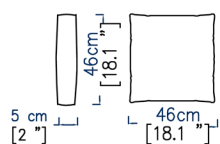

LL13
ANGLE CARRE
SQUARE CORNER
ANGULO CUADRADO

LL19
CHAUFFEUSE EN V
V-SHAPED ARMLESS CHAIR
CHAUFFEUSE EN V

LONG ISLAND II

design Studio ROCHE BOBOIS

rochebobo
PARIS

LL28
COUSSIN CARRE MM 56X56X5
SQUARE CUSHION MM 22"X22"X2"
COJIN CUADRATO MM 56X56X5