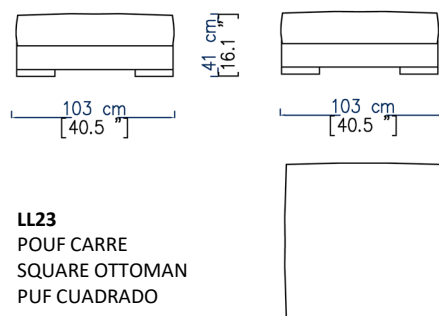

LL23
POUF CARRE
SQUARE OTTOMAN
PUF CUADRADO