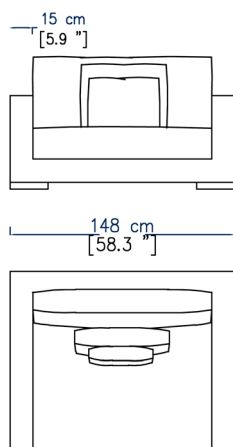

LONG ISLAND II

design Studio ROCHE BOBOIS

rochebobois
PARIS

LL03
CANAPE 1,5 PLACE
1,5-SEAT SOFA
SOFA 1,5 PLAZA