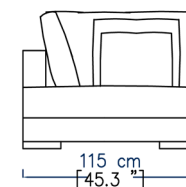

LL15
ANGLE/MERIDIENNE GAUCHE
CORNER/MERIDIENNE LEFT
ANGUL/MERIDIENNE IZQUIERDO