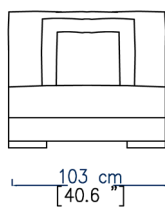

LL18
CHAUFFEUSE
ARMLESS CHAIR
CHAUFFEUSE