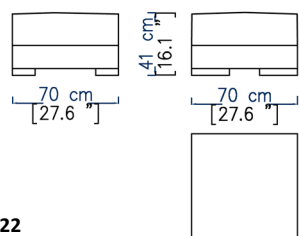

LL22
POUF CARRE
SQUARE OTTOMAN
PUF CUADRADO