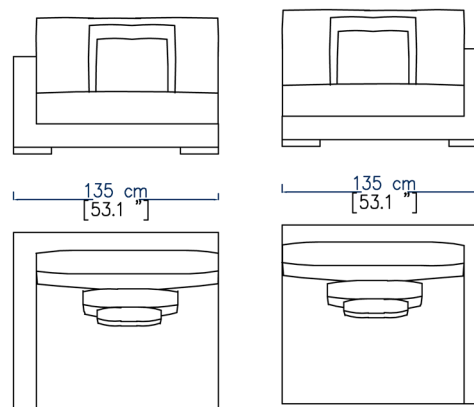

rochebobois
PARIS

LL03
CANAPE 1,5 PLACE
1,5-SEAT SOFA
SOFA 1,5 PLAZA

LL02
CANAPE 2,5 PLACES
2,5-SEATS SOFA
SOFA 2,5 PLAZAS

LL01
GRAND CANAPE 3 PLACES
LARGE 3-SEATS SOFA
GRAN SOFA 3 PLAZAS

LL12
BATARD 1 PLACE ACC.
GAUCHE
1-SEAT 1-ARM UNIT LEFT
ARMREST
BATARD 1 PL. APY.
IZQUIERDO

LL11
BATARD 1 PLACE ACC.
DROIT
1-SEAT 1-ARM UNIT RIGHT
ARMREST
BATARD 1 PL. APY.
DERECHO

LL10
BATARD 1,5 PLACE ACC.
GAUCHE
1,5-SEAT 1-ARM UNIT
LEFT ARMREST
BATARD 1,5 PL. APY.
IZQUIERDO

LL11
BATARD 1,5 PLACE ACC.
DROIT
1,5-SEAT 1-ARM UNIT
RIGHT ARMREST
BATARD 1,5 PL. APY.
DERECHO