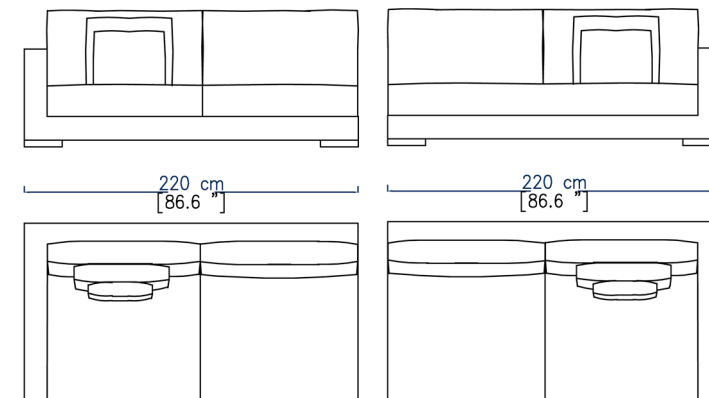

LL08
BATARD 3 PLACES ACC. GAUCHE
3-SEAT 1-ARM UNIT LEFT ARMREST
BATARD 3 PL. APY. IZQUIERDO

LL07
BATARD 3 PLACES ACC. DROIT
3-SEAT 1-ARM UNIT RIGHT ARMREST
BATARD 3 PL. APY. DERECHO