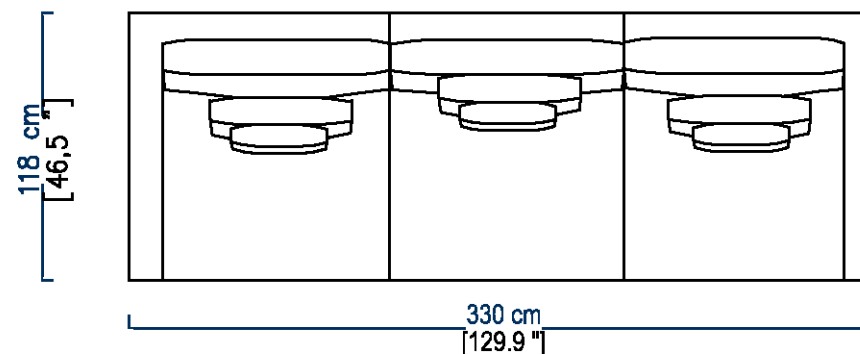

SOFA COMPONIBLE EN 3 ELEMENTOS (L.333 x H.89 x P.118 cm)

BATARD 1 PL L.115 APY. IZQUIERDO

CHAUFFEUSE L.103 cm

BATARD 1 PL. L 115 cm APY. DERECHO