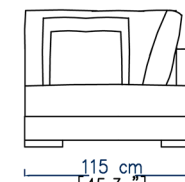

rochebobois
PARIS

LL05
CANAPE-LIT 2,5 PLACES
2,5-SEAT SOFA BED
SOFA CAMA 2 PLAZAS

LL04
CANAPE-LIT 3 PLACES
3-SEAT SOFA BED
SOFA CAMA 3 PLAZAS

LL15
ANGLE/MERIDIENNE GAUCHE
CORNER/MERIDIENNE LEFT
ANGUL/MERIDIENNE IZQUIERDO