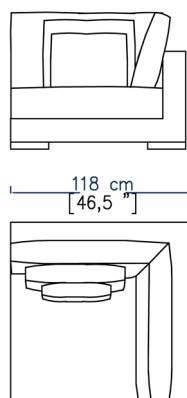

LL14
ANGLE/MERIDIENNE DROITE
CORNER/MERIDIENNE RIGHT
ANGUL/MERIDIENNE DERECHO

LL18
CHAUFFEUSE
ARMLESS CHAIR
CHAUFFEUSE

LL06
BANQUETTE 1,5 PLACE
1,5-SEAT ARMLESS SOFA
SOFA BANQUETA 1,5 PLAZA

LL17
ELEMENT TERMINAL GAUCHE
LEFT END UNIT ELEMENT
ELEMENTO TERMINAL IZQUIERDO

LL16
ELEMENT TERMINAL DROIT
RIGHT END UNIT ELEMENT
ELEMENTO TERMINAL DERECHO

LONG ISLAND II

design Studio ROCHE BOBOIS

rochebobo
PARIS

LL21
FAUTEUIL ED 2015
ARMCHAIR ED 2015
SILLON ED 2015

LL20
GRAND FAUTEUIL
LARGE ARMCHAIR
GRAN SILLON