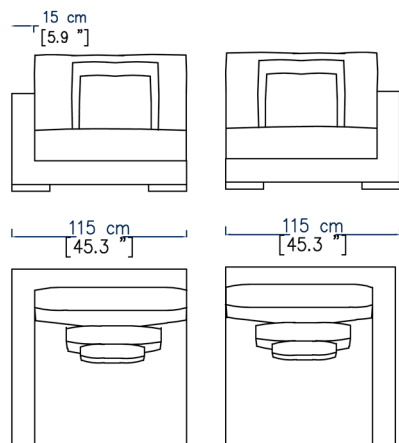

rochebobois
PARIS

LL03
CANAPE 1,5 PLACE
1,5-SEAT SOFA
SOFA 1,5 PLAZA

LL02
CANAPE 2,5 PLACES
2,5-SEATS SOFA
SOFA 2,5 PLAZAS

LL01
GRAND CANAPE 3 PLACES
LARGE 3-SEATS SOFA
GRAN SOFA 3 PLAZAS

LL12
BATARD 1 PLACE ACC.
GAUCHE
1-SEAT 1-ARM UNIT LEFT
ARMREST
BATARD 1 PL. APY.
IZQUIERDO

LL11
BATARD 1 PLACE ACC.
DROIT
1-SEAT 1-ARM UNIT RIGHT
ARMREST
BATARD 1 PL. APY.
DERECHO

LL10
BATARD 1,5 PLACE ACC.
GAUCHE
1,5-SEAT 1-ARM UNIT
LEFT ARMREST
BATARD 1,5 PL. APY.
IZQUIERDO

LL11
BATARD 1,5 PLACE ACC.
DROIT
1,5-SEAT 1-ARM UNIT
RIGHT ARMREST
BATARD 1,5 PL. APY.
DERECHO