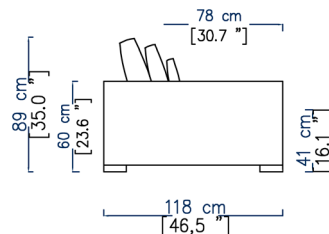

LL20
GRAND FAUTEUIL
LARGE ARMCHAIR
GRAN SILLON