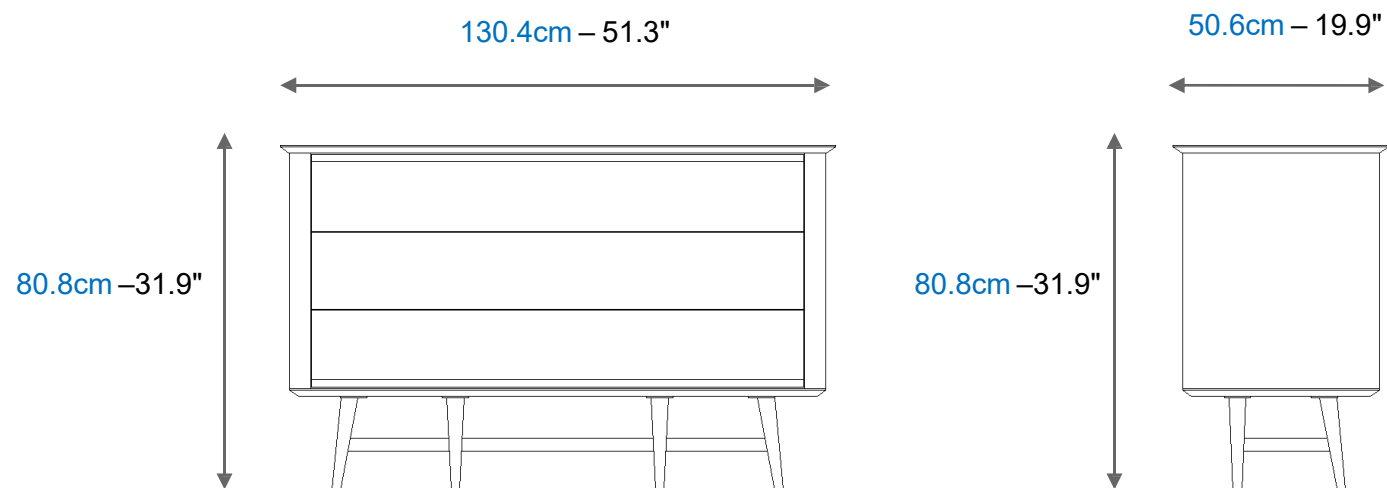

Collection OCTET

design Roberto TAPINASSI & Maurizio MANZONI

rochebobo
PARIS

Commode 3 tiroirs laque mat avec top en bois chêne fumé ou laqué. Pied métal noir.

Dresser with 3 drawers, matte lacquer finish. Top in oak with smoked or lacquer finish. Base in metal, col. black.

Cómoda de 3 cajones laca mate con sobre en madera ahumada o lacada. Patas metal negro.

TU116