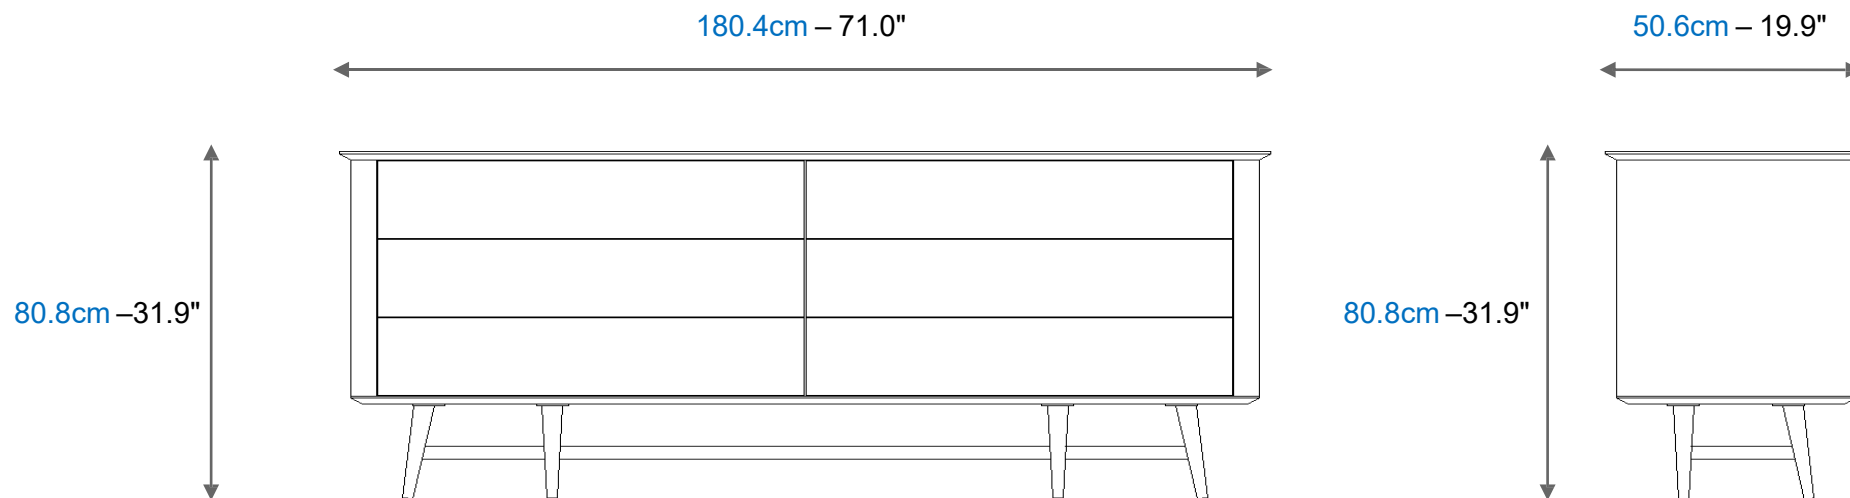

Collection OCTET

design Roberto TAPINASSI & Maurizio MANZONI

rochebobo
PARIS

Commode 6 tiroirs laque mat avec top en bois chêne fumé ou laqué. Pied métal noir.

Dresser with 6 drawers, matte lacquer finish. Top in oak with smoked or lacquer finish. Base in metal, col. black.