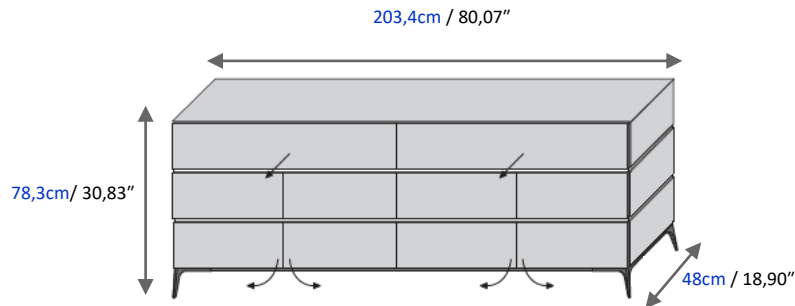

Pieds fonte d'aluminium – Legs in aluminium cast – Patas fundición de aluminio