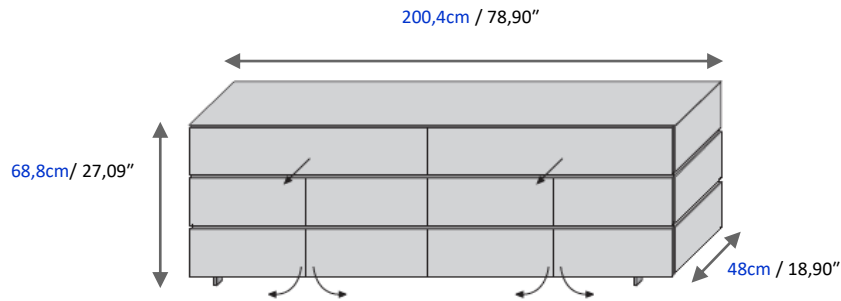

Pieds lame d'acier – Legs in steel – Patas en acero

Buffet 4 portes (façades imitation tiroirs) et 2 tiroirs avec ouverture par prise de main; Etagères intérieur en mélamine anthracite ou en verre clair épaisseur 8 mm en option (2 étagères maximum).

Structure en mélamine anthracite recouverte au choix de :

- verre extra clair laqué,
- verre acide laqué,
- miroir,
- placage Alpi® seulement
- placage Alpi® avec la partie haute en verre laqué ou en miroir.

Pieds :

- en fonte d'aluminium laqué Anthracite (ou Havane en option) H. 18 cm
- en lame d'acier H. 9 cm

Fabrication européenne.

Sideboard 4 doors (imitating drawers) with push-to-open mechanism, 2 drawers with manual opening. Internals shelves in melamine or clear glass 8mm in option (2 shelves maximum).

Structure in Melamine Anthracite grey covered by :

- extra clear lacquered glass,
- acidic lacquered glass,
- mirror,
- verneer Alpi® only
- verneer Alpi® and the top part in glass lacquered or mirror

Legs :

- In aluminium cast lacquered Anthracite (or Havane in option) H. 18 cm
- In steel H. 9 cm

Manufactured in Europe.

Aparador 4 puertas (imitación cajones) con apertura por asidero, y 2 cajones con apertura manual; Estantes interiores en melamina antracita o vidrio transparente de 8 mm de grosor opcional (2 estantes máximo).

Estructura en melamina Antracita recubierta de:

- cristal extra claro,
- cristal extra claro ácido lacado,
- espejo,
- chapado Alpi®
- chapado Alpi® con la parte alta en cristal lacado o espejo.

Patás :

- en fundición de aluminio lacados Antracita (Havana en opción) A. 18cm
- en acero A. 9 cm

Fabricación europea.