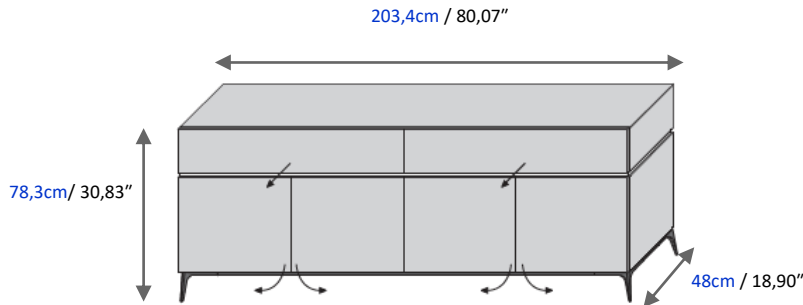

Pieds fonte d'aluminium – Legs in aluminium cast – Patas fundición de aluminio

Buffet 4 portes et 2 tiroirs avec ouverture par prise de main; étagères intérieur en mélamine anthracite ou en verre clair épaisseur 8 mm en option (2 étagères maximum).

Structure en mélamine anthracite recouverte au choix de :

- verre extra clair laqué,
- verre acidé laqué,
- miroir,
- placage Alpi® seulement
- placage Alpi® avec la partie haute en verre laqué ou en miroir.

Pieds :

- en fonte d'aluminium laqué Anthracite (ou Havane en option) H. 18 cm
- en lame d'acier H. 9 cm

Fabrication européenne.

Sideboard 4 doors with push-to-open mechanism, 2 drawers with manual opening. Internals shelves in melamine or clear glass 8mm in option (2 shelves maximum).

Structure in Melamine Anthracite grey covered by :

- extra clear lacquered glass,
- acidic lacquered glass,
- mirror,
- veneer Alpi® only
- veneer Alpi® and the top part in glass lacquered or mirror

Legs :

- In aluminium cast lacquered Anthracite (or Havane in option) H. 18 cm
- In steel H. 9 cm

Manufactured in Europe.

Aparador 4 puertas con apertura por asidero, y 2 cajones con apertura manual;

Estantes interiores en melamina antracita o vidrio transparente de 8 mm de grosor opcional (2 estantes máximo).

Estructura en melamina Antracita recubierta de:

- cristal extra claro,
- cristal extra claro ácido lacado,
- espejo,
- chapado Alpi®
- chapado Alpi® con la parte alta en cristal lacado o espejo.

Patas :

- en fundición de aluminio lacados Antracita (Havana en opción) A. 18cm
- en acero A. 9 cm

Fabricación europea.