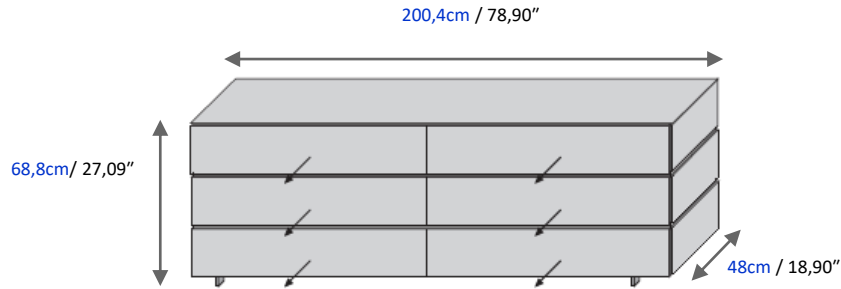

Pieds lame d'acier – Legs in steel – Patas en acero