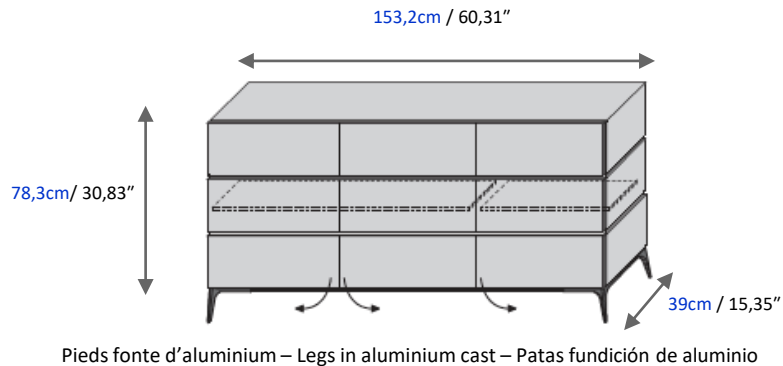

Buffet 3 portes (façades imitation tiroirs) avec ouverture par prise de main.

Etagères intérieures en verre clair épaisseur 8 mm incluses (2 étagères maximum).

Structure en mélamine anthracite recouverte au choix de :

- verre extra clair laqué,
- verre acidé laqué,
- miroir,
- placage Alpi® seulement
- placage Alpi® avec la partie haute en verre laqué ou en miroir.

Pieds :

- en fonte d'aluminium laqué Anthracite (ou Havane en option) H. 18 cm
- en lame d'acier H. 9 cm

Fabrication européenne.

Sideboard 3 doors (imitating drawers) with manual opening.

Internals shelves in clear glass 8mm included (2 shelves maximum).

Structure in Melamine Anthracite grey covered by :

- extra clear lacquered glass,
- acidic lacquered glass,
- mirror,
- veneer Alpi® only
- veneer Alpi® and the top part in glass lacquered or mirror

Legs :

- In aluminium cast lacquered Anthracite (or Havane in option) H. 18 cm
- In steel H. 9 cm

Manufactured in Europe.

Aparador 3 puertas (imitación cajones) con apertura manual.

Estantes interiores en vidrio transparente de 8 mm de grosor incluidos (2 estantes máximo).

Estructura en melamina Antracita recubierta de:

- cristal extra claro,
- cristal extra claro ácido lacado,
- espejo,
- chapado Alpi®
- chapado Alpi® con la parte alta en cristal lacado o espejo.

Patas :

- en fundición de aluminio lacados Antracita (Havana en opción) A. 18cm
- en acero A. 9 cm

Fabricación europea.