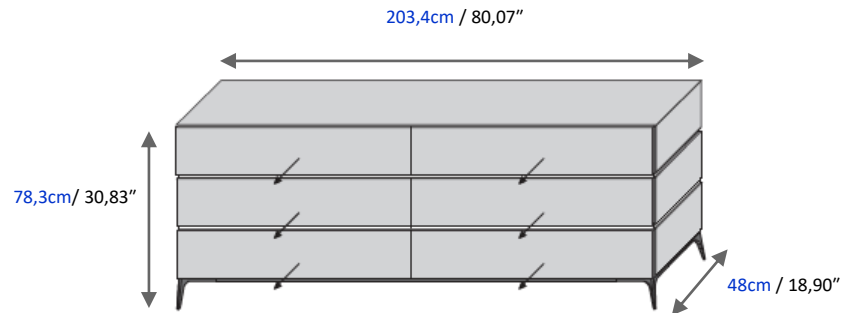

- en fundición de aluminio lacados Antracita (Havana en opción) A. 18cm
- en acero A. 9 cm

Fabricación europea.

Pieds fonte d'aluminium – Legs in aluminium cast – Patas fundición de aluminio

Pieds lame d'acier – Legs in steel – Patas en acero