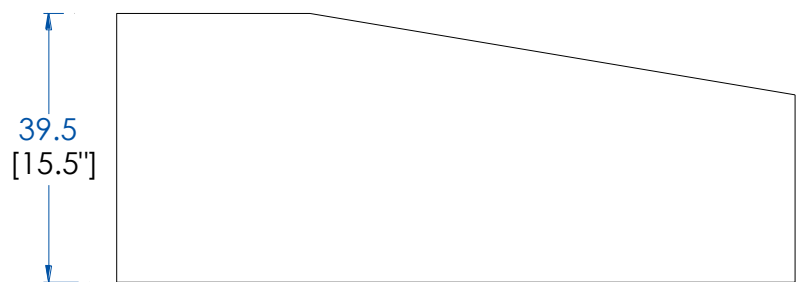

MOVED

design Sandra Demuth

CTMV.CL01D - Console - version droite – L 100 H 85 P 39.5 cm

Console asymétrique à 3 pieds, plateau avec 2 tiroirs en panneaux de fibres de moyenne densité laqués mat, piétement en chêne massif teinté. Nombreuses finitions disponibles.

CTMV.CL01D - Console – right Side – L 39.4" H 33.4" P 15.5"

The console seems to emerge from the wall, as if part of it was cropped, It only has 3 legs, instead of the standard 4, base in solid oak, drawers in lacquered MDF

CTMV.CL01G - Console - version gauche – L 100 H 85 P 39.5 cm Console asymétrique à 3 pieds, plateau avec 2 tiroirs en panneaux de fibres de moyenne densité laqués mat, piétement en chêne massif teinté. nombreuses finitions disponibles.