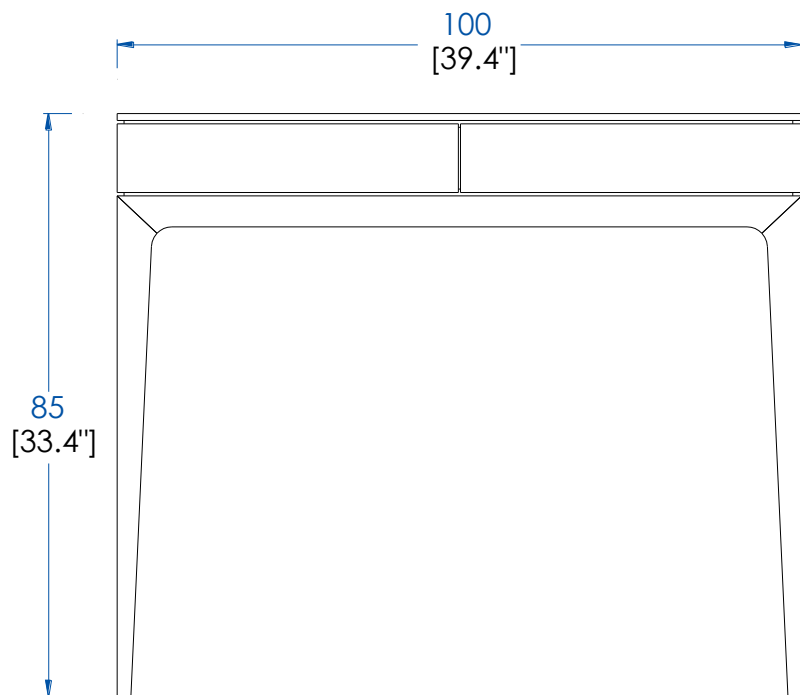

MOVED

design Sandra Demuth

CTMV.CL01D - Console - version droite – L 100 H 85 P 39.5 cm

Console asymétrique à 3 pieds, plateau avec 2 tiroirs en panneaux de fibres de moyenne densité laqués mat, piétement en chêne massif teinté. Nombreuses finitions disponibles.

CTMV.CL01D - Console – right Side – L 39.4" H 33.4" P 15.5"

The console seems to emerge from the wall, as if part of it was cropped, It only has 3 legs, instead of the standard 4, base in solid oak, drawers in lacquered MDF

CTMV.CL01G - Console - version gauche – L 100 H 85 P 39.5 cm Console asymétrique à 3 pieds, plateau avec 2 tiroirs en panneaux de fibres de moyenne densité laqués mat, piétement en chêne massif teinté. nombreuses finitions disponibles.

CTMV.CL01G - Console – left Side – L 39.4" H 33.4" P 15.5"
The console seems to emerge from the wall, as if part of it was cropped, It only has 3 legs, instead of the standard 4, base in solid oak, drawers in lacquered MDF