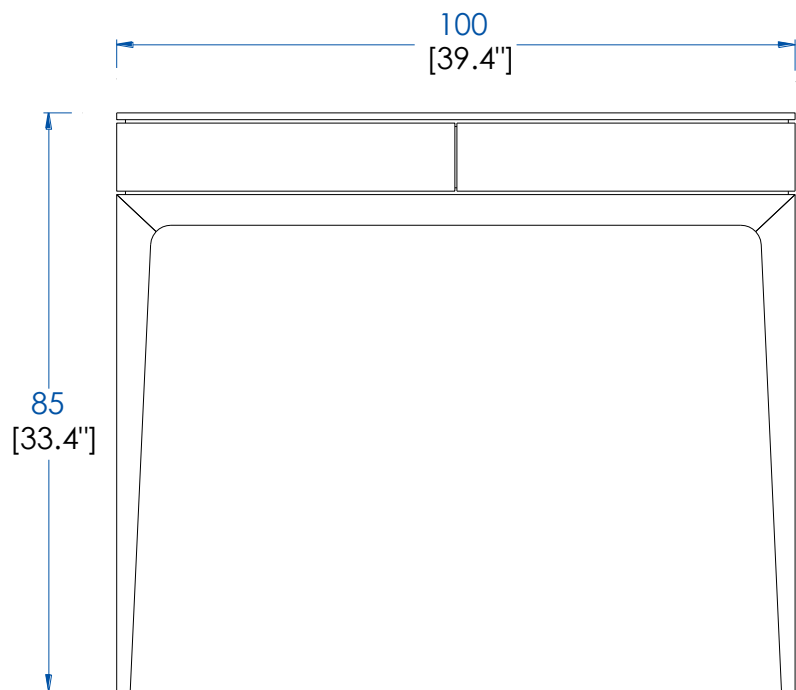

MOVED

design Sandra Demuth

CTMV.CL01D - Console - version droite – L 100 H 85 P 39.5 cm

Console asymétrique à 3 pieds, plateau avec 2 tiroirs en panneaux de fibres de moyenne densité laqués mat, piétement en chêne massif teinté. Nombreuses finitions disponibles.

CTMV.CL01D - Console – right Side – L 39.4" H 33.4" P 15.5"

The console seems to emerge from the wall, as if part of it was cropped, It only has 3 legs, instead of the standard 4, base in solid oak, drawers in lacquered MDF

CTMV.CL01G - Console - version gauche – L 100 H 85 P 39.5 cm Console asymétrique à 3 pieds, plateau avec 2 tiroirs en panneaux de fibres de moyenne densité laqués mat, piétement en chêne massif teinté. nombreuses finitions disponibles.

CTMV.CL01G - Console – left Side – L 39.4" H 33.4" P 15.5"
The console seems to emerge from the wall, as if part of it was cropped, It only has 3 legs, instead of the standard 4, base in solid oak, drawers in lacquered MDF