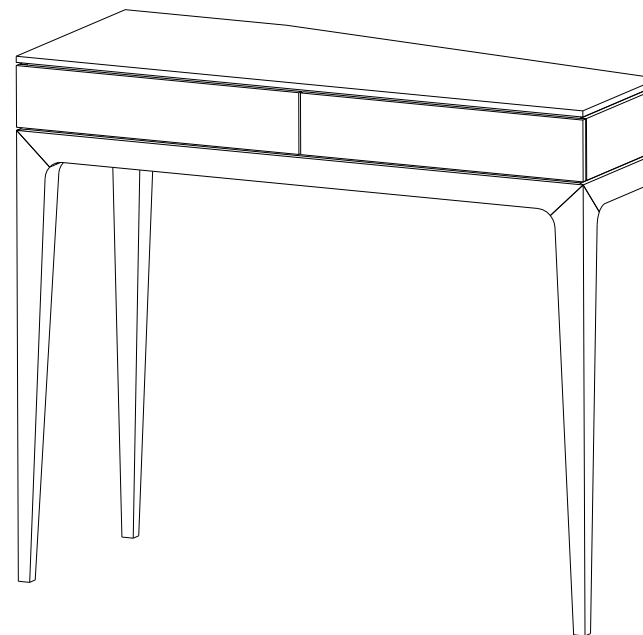

MOVED

design Sandra Demuth

CTMV.CL01D - Console - version droite – L 100 H 85 P 39.5 cm

Console asymétrique à 3 pieds, plateau avec 2 tiroirs en panneaux de fibres de moyenne densité laqués mat, piétement en chêne massif teinté. Nombreuses finitions disponibles.

CTMV.CL01D - Console – right Side – L 39.4" H 33.4" P 15.5"

The console seems to emerge from the wall, as if part of it was cropped, It only has 3 legs, instead of the standard 4, base in solid oak, drawers in lacquered MDF

CTMV.CL01D - Consola - versión derecha

Consola asimétrica con 3 patas, sobre con 2 cajones de médium lacado mate, patas de roble macizo tintado. Múltiples acabados disponibles.

MOVED

design Sandra Demuth

CTMV.CL01G - Console - version gauche – L 100 H 85 P 39.5 cm Console asymétrique à 3 pieds, plateau avec 2 tiroirs en panneaux de fibres de moyenne densité laqués mat, piétement en chêne massif teinté. nombreuses finitions disponibles.