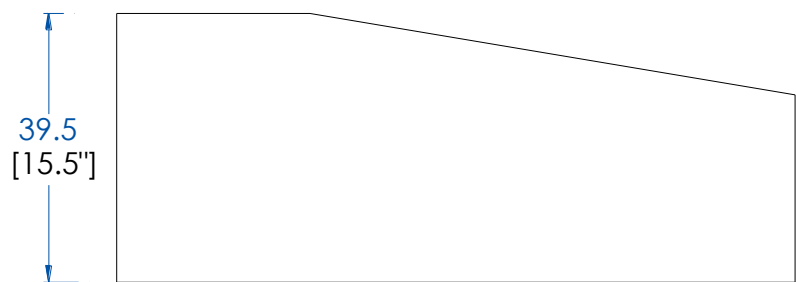

# MOVED

design Sandra Demuth

**CTMV.CL01D - Console - version droite – L 100 H 85 P 39.5 cm**

Console asymétrique à 3 pieds, plateau avec 2 tiroirs en médium laqué mat, piètement en chêne massif teinté. Nombreuses finitions disponibles.

**CTMV.CL01D - Console – right Side – L 39.4" H 33.4" P 15.5"**

The console seems to emerge from the wall, as if part of it was cropped, It only has 3 legs, instead of the standard 4, base in solid oak, drawers in lacquered MDF

# MOVED

design Sandra Demuth

**CTMV.CL01G - Console - version gauche – L 100 H 85 P 39.5 cm**

Console asymétrique à 3 pieds, plateau avec 2 tiroirs en médium laqué mat, piètement en chêne massif teinté. nombreuses finitions disponibles.