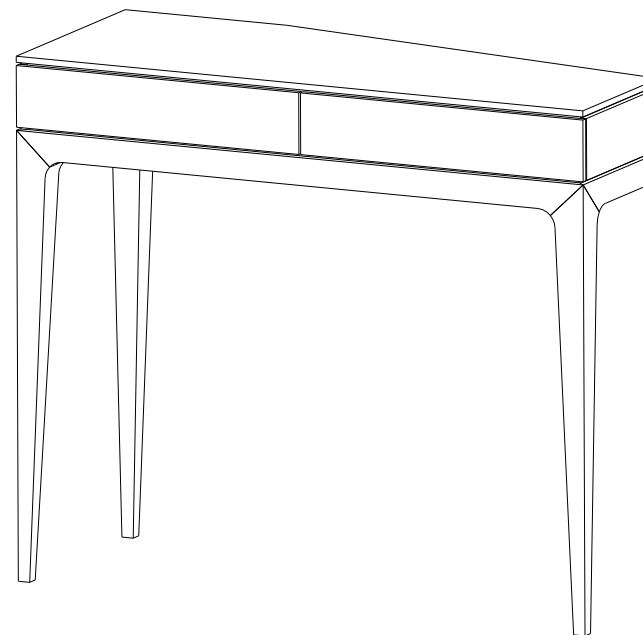

# MOVED

design Sandra Demuth

**CTMV.CL01D - Console - version droite – L 100 H 85 P 39.5 cm**

Console asymétrique à 3 pieds, plateau avec 2 tiroirs en médium laqué mat, piètement en chêne massif teinté. Nombreuses finitions disponibles.

**CTMV.CL01D - Console – right Side – L 39.4" H 33.4" P 15.5"**

The console seems to emerge from the wall, as if part of it was cropped, It only has 3 legs, instead of the standard 4, base in solid oak, drawers in lacquered MDF

**CTMV.CL01D - Consola - versión derecha**

Consola asimétrica con 3 patas, sobre con 2 cajones de médium lacado mate, patas de roble macizo tintado. Múltiples acabados disponibles.

# MOVED

design Sandra Demuth

**CTMV.CL01G - Console - version gauche – L 100 H 85 P 39.5 cm**

Console asymétrique à 3 pieds, plateau avec 2 tiroirs en médium laqué mat, piètement en chêne massif teinté. nombreuses finitions disponibles.