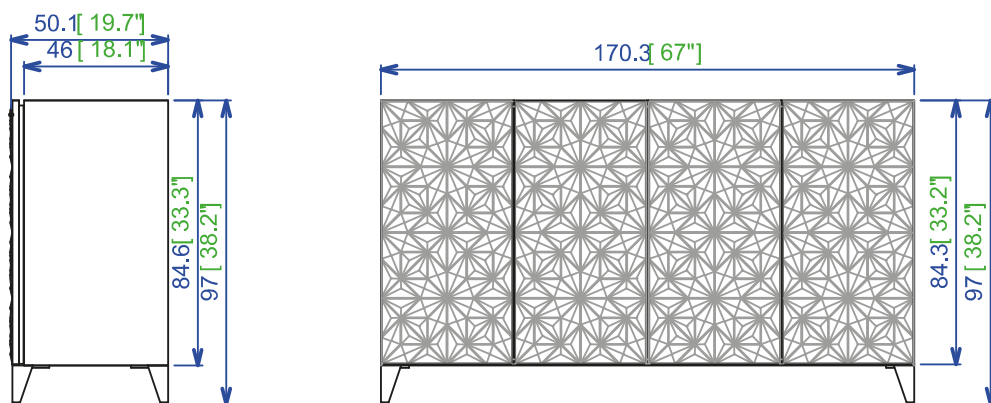

Collection ROSACE

rochebobo
PARIS

design Thierry PICASSETTE