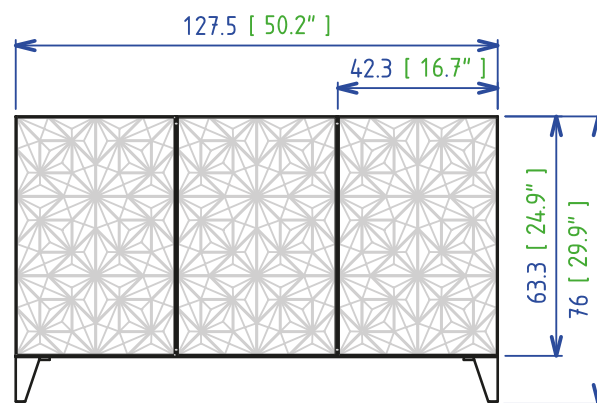

TU117

Collection ROSACE

rochebobo
PARIS

design Thierry PICASSETTE

2 Tablettes verres 8mm
reglable +/- 32mm

ROS 34 - Buffet bas, 3 portes

Buffet 3 portes avec façades 3D en mousse thermoformée (3 coloris), portes à encadrement en aluminium laqué noir. Structure réalisée en panneaux de particules laqué mat dans le coloris des façades. Intérieur avec 2 étagères verre clair épaisseur 8mm réglables en hauteur. Pieds en hêtre massif laqué. Fabrication Européenne. Couleurs portes : Marron, Bleu ou Gris perle. Finition : Caisson: laque assortie au façades ou dans les 34 coloris de laque mate contretypées sur le Daquacryl.