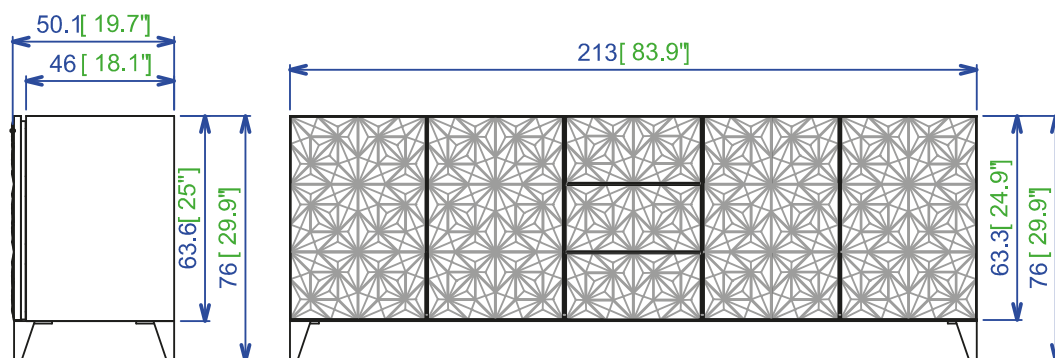

rochebobois
PARIS

design Thierry PICASSETTE

ROS 32 - Buffet 4 portes, 3 tiroirs

Buffet 4 portes, 3 tiroirs avec façades 3D en mousse thermoformée (3 coloris), portes et tiroirs à encadrement en aluminium laqué noir. Structure réalisée en panneaux de particules laqué mat dans le coloris des façades. Intérieur avec 2 étagères verre clair épaisseur 8mm réglables en hauteur. Pieds en hêtre massif laqué. Fabrication Européenne. Couleurs portes : Marron, Bleu ou Gris perle. Finition : laque assortie au façades ou dans les 34 coloris de laque mate contretypées sur le Daquacryl.

ROS 32 - Sideboard 4 doors, 3 drawers

Sideboard with 4 doors and 3 drawers 3D facade in thermo-formed foam (3 colours available), doors and drawers with frame in black lacquered aluminium. Structure in particle board with matte lacquer finish matching the facade. Interior with 2 shelves in 8 mm-thick clear glass, with adjustable height. Legs in lacquered solid beech. Doors colors : brown, blue or pearl grey. Finition : Frame in lacquer finish matching the facade, or in the 34 colours of matte lacquer matching the Daquacryl range.