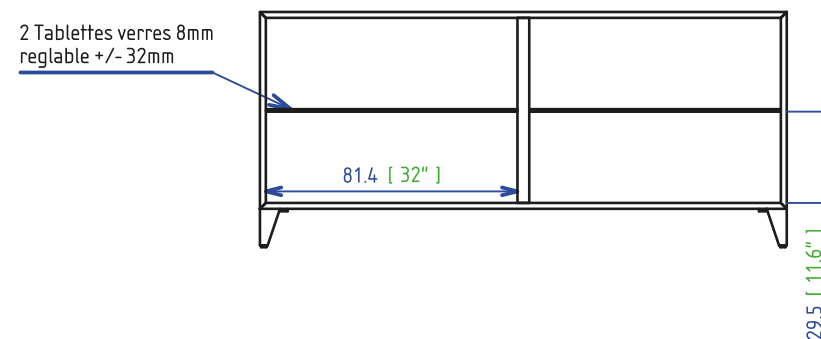

Collection ROSACE

rochebobois
PARIS

design Thierry PICASSETTE