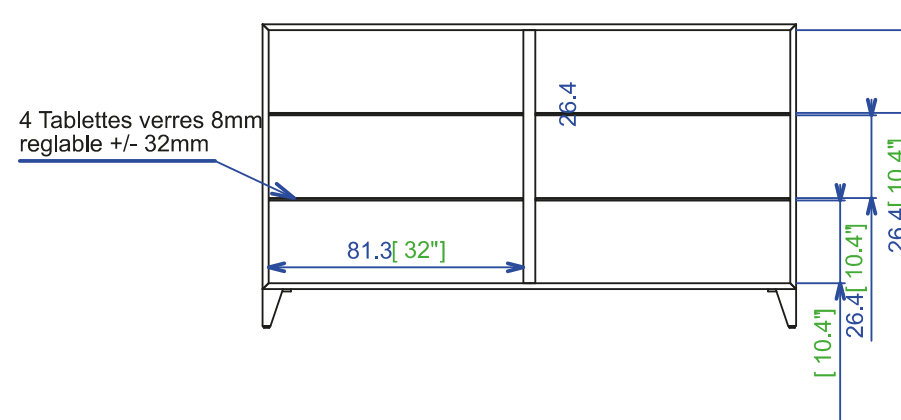

ROS 33bis - Aparador alto, 4 puertas

Aparador 4 puertas, con frontales 3D en espuma termoformada (3 colores), puertas con marco en aluminio lacado negro. Estructura realizada en paneles de partículas lacado mate en los colores de los frontales. Interior con 2 estantes cristal claro (grosor 8 mm.), regulables en altura. Patas en haya maciza lacada. Color de puertas : Marron, Bleu o Gris perle. Acabado : laca a juego en los frontales o en los 34 colores de laca mate a juego sobre el Daquacryl.