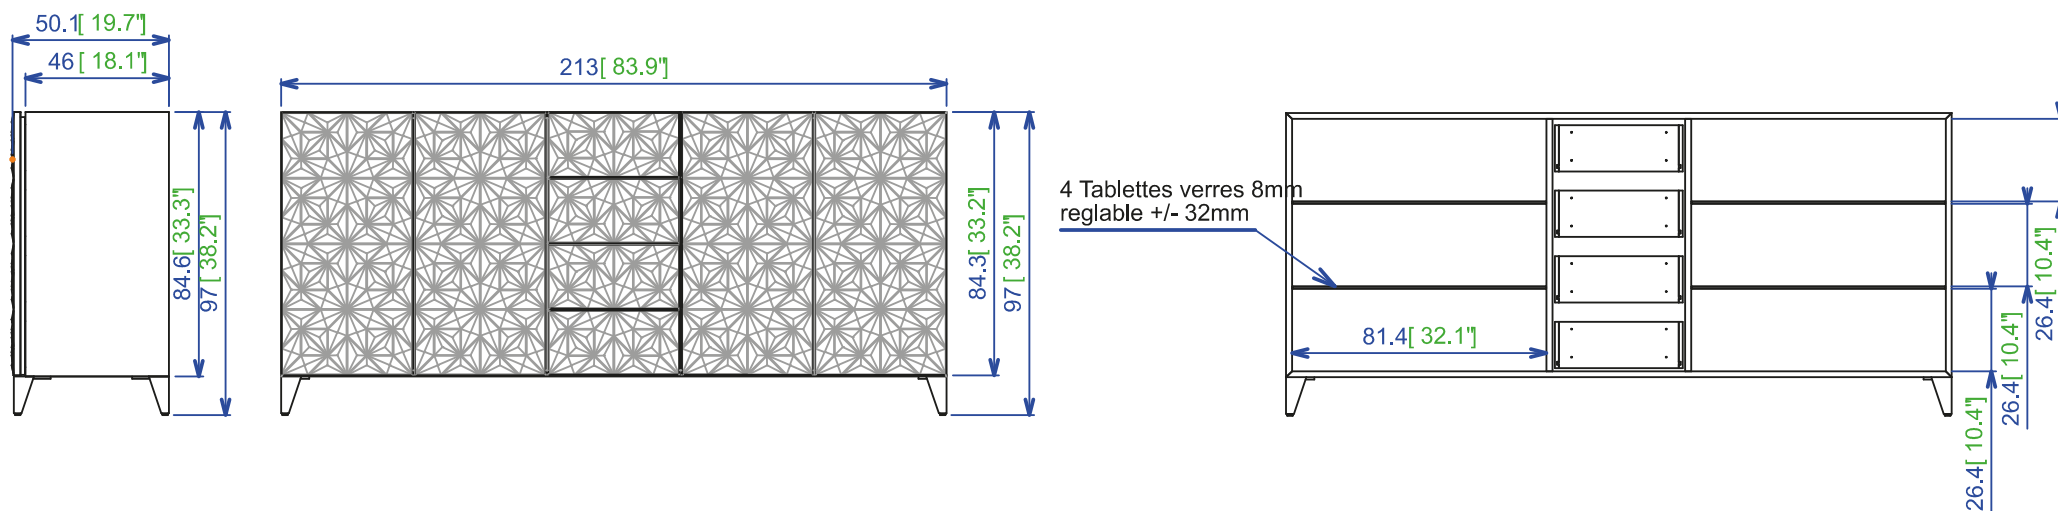

Collection ROSACE

rochebobo
PARIS

design Thierry PICASSETTE

ROS 32bis - Buffet 4 portes, 4 tiroirs

Buffet 4 portes, 4 tiroirs avec façades 3D en mousse thermoformée (3 coloris), portes et tiroirs à encadrement en aluminium laqué noir. Structure réalisée en panneaux de particules laqué mat dans le coloris des façades. Intérieur avec 2 étagères verre clair épaisseur 8mm réglables en hauteur. Pieds en hêtre massif laqué. Fabrication Européenne. Couleurs portes : Marron, Bleu ou Gris perle. Finition : laque assortie au façades ou dans les 34 coloris de laque mate contretypées sur le Daquacryl.

ROS 32bis - Sideboard 4 doors, 4 drawers

Sideboard with 4 doors and 4 drawers 3D facade in thermo-formed foam (3 colours available), doors and drawers with frame in black lacquered aluminium. Structure in particle board with matte lacquer finish matching the facade. Interior with 4 shelves in 8 mm-thick clear glass, with adjustable height. Legs in lacquered solid beech. Doors colors : brown, blue or pearl grey. Finition : Frame in lacquer finish matching the facade, or in the 34 colours of matte lacquer matching the Daquacryl range

ROS 32bis - Aparador 4 puertas, 4 cajones

Aparador 4 puertas, 4 cajones con frontales 3D en espuma termoformada (3 colores), puertas y cajones con marco en aluminio lacado negro. Estructura realizada en paneles de partículas lacado mate en los colores de los frontales. Interior con 2 estantes cristal claro (grosor 8 mm.), regulables en altura. Patas en haya maciza lacada. Color de puertas : Marron, Bleu o Gris perle. Acabado : laca a juego en los frontales o en los 34 colores de laca mate a juego sobre el Daquacryl.