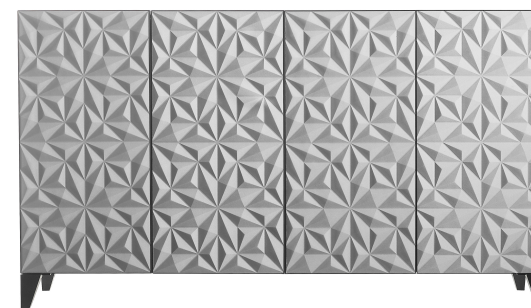

ROS 33 - Aparador bajo, 4 puertas

Aparador 4 puertas, con frontales 3D en espuma termoformada (3 colores), puertas con marco en aluminio lacado negro. Estructura realizada en paneles de partículas lacado mate en los colores de los frontales. Interior con 2 estantes cristal claro (grosor 8 mm.), regulables en altura. Patas en haya maciza lacada. Color de puertas : Marron, Bleu o Gris perle. Acabado : laca a juego en los frontales o en los 34 colores de laca mate a juego sobre el Daquacryl.