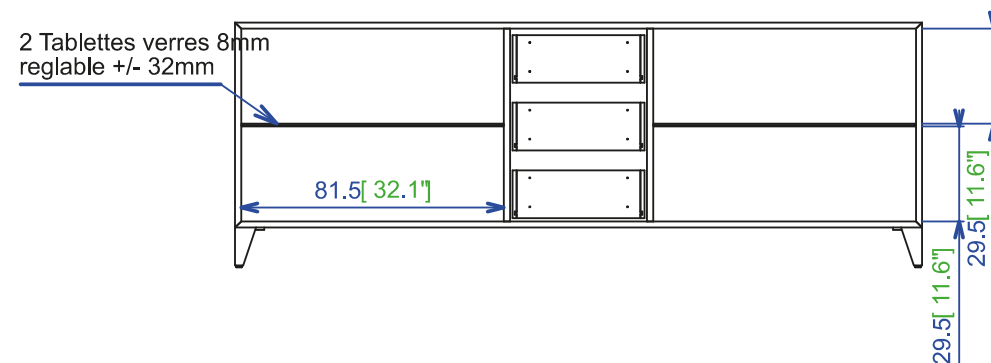

rochebobois
PARIS

design Thierry PICASSETTE

ROS 32 - Buffet 4 portes, 3 tiroirs

Buffet 4 portes, 3 tiroirs avec façades 3D en mousse thermoformée (3 coloris), portes et tiroirs à encadrement en aluminium laqué noir. Structure réalisée en panneaux de particules laqué mat dans le coloris des façades. Intérieur avec 2 étagères verre clair épaisseur 8mm réglables en hauteur. Pieds en hêtre massif laqué. Fabrication Européenne. Couleurs portes : Marron, Bleu ou Gris perle. Finition : laque assortie au façades ou dans les 34 coloris de laque mate contretypées sur le Daquacryl.

ROS 32 - Sideboard 4 doors, 3 drawers

Sideboard with 4 doors and 3 drawers 3D facade in thermo-formed foam (3 colours available), doors and drawers with frame in black lacquered aluminium. Structure in particle board with matte lacquer finish matching the facade. Interior with 2 shelves in 8 mm-thick clear glass, with adjustable height. Legs in lacquered solid beech. Doors colors : brown, blue or pearl grey. Finition : Frame in lacquer finish matching the facade, or in the 34 colours of matte lacquer matching the Daquacryl range.