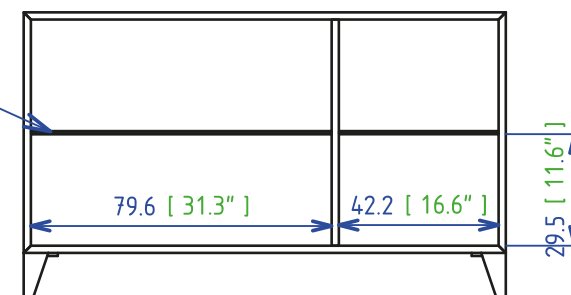

TU117

Collection ROSACE

rochebobo
PARIS

design Thierry PICASSETTE

2 Tablettes verres 8mm
reglable +/- 32mm

ROS 34 - Buffet bas, 3 portes

Buffet 3 portes avec façades 3D en mousse thermoformée (3 coloris), portes à encadrement en aluminium laqué noir. Structure réalisée en panneaux de particules laqué mat dans le coloris des façades. Intérieur avec 2 étagères verre clair épaisseur 8mm réglables en hauteur. Pieds en hêtre massif laqué. Fabrication Européenne. Couleurs portes : Marron, Bleu ou Gris perle. Finition : Caisson: laque assortie au façades ou dans les 34 coloris de laque mate contretypées sur le Daquacryl.