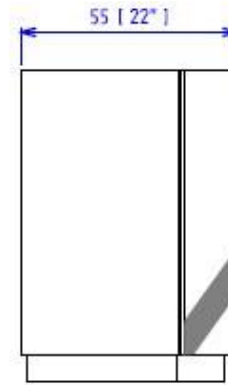

Collection TRACK

design LUIGI GORGONI

rochebobois
PARIS

Tablette Lumineuse

Tablette Verre Fixe

TRA77 – Bar d'angle L59.00 x H79.00 x P59.00 cm

Bar d'angle, structure en panneaux MDF replaqué chêne teinté vernis ou laqué (nombreuses finitions). Aménagement intérieur avec étagère en verre ép. 6mm et parois en pmma miroir Argent. Socle lumineux à l'ouverture des portes. Fabrication européenne

TRA77 – Corner bar L59.00 x H79.00 x P59.00 cm

Corner bar, structure in varnished or lacquered stained oak veneered MDF panels (several colors available). Layout interior with glass shelf 6mm and sides in silver mirror pmma. Illuminated base when the doors are opened. Manufactured in Europe

TRA77 – Barra de esquina L59.00 x H79.00 x P59.00 cm

Barra de esquina, estructura en paneles de MDF chapado en roble teñido barnizado o lacado (numerosos colores). Disposición interior con balda de cristal 6mm y laterales en plata espejo pmma. Base iluminada cuando se abren las puertas. Fabricación europea