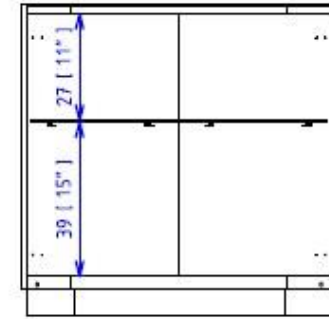

Collection TRACK

design LUIGI GORGONI

rochebobois
PARIS

Tablette Lumineuse

Tablette Verre Fixe

TRA77 – Bar d'angle L59.00 x H79.00 x P59.00 cm

Bar d'angle, structure en panneaux MDF replaqué chêne teinté vernis ou laqué (nombreuses finitions). Aménagement intérieur avec étagère en verre ép. 6mm et parois en pmma miroir Argent. Socle lumineux à l'ouverture des portes. Fabrication européenne

TRA77 – Corner bar L59.00 x H79.00 x P59.00 cm

Corner bar, structure in varnished or lacquered stained oak veneered MDF panels (several colors available). Layout interior with glass shelf 6mm and sides in silver mirror pmma. Illuminated base when the doors are opened. Manufactured in Europe

TRA77 – Barra de esquina L59.00 x H79.00 x P59.00 cm

Barra de esquina, estructura en paneles de MDF chapado en roble teñido barnizado o lacado (numerosos colores). Disposición interior con balda de cristal 6mm y laterales en plata espejo pmma. Base iluminada cuando se abren las puertas. Fabricación europea