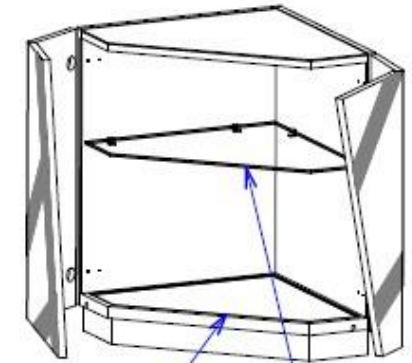

Collection TRACK

design LUIGI GORGONI

rochebobois
PARIS

Tablette Lumineuse

Tablette Verre Fixe

TRA77 – Bar d'angle L59.00 x H79.00 x P59.00 cm

Bar d'angle, structure en panneaux MDF replaqué chêne teinté vernis ou laqué (nombreuses finitions). Aménagement intérieur avec étagère en verre ép. 6mm et parois en pmma miroir Argent. Socle lumineux à l'ouverture des portes. Fabrication européenne

TRA77 – Corner bar L59.00 x H79.00 x P59.00 cm

Corner bar, structure in varnished or lacquered stained oak veneered MDF panels (several colors available). Layout interior with glass shelf 6mm and sides in silver mirror pmma. Illuminated base when the doors are opened. Manufactured in Europe

TRA77 – Barra de esquina L59.00 x H79.00 x P59.00 cm

Barra de esquina, estructura en paneles de MDF chapado en roble teñido barnizado o lacado (numerosos colores). Disposición interior con balda de cristal 6mm y laterales en plata espejo pmma. Base iluminada cuando se abren las puertas. Fabricación europea