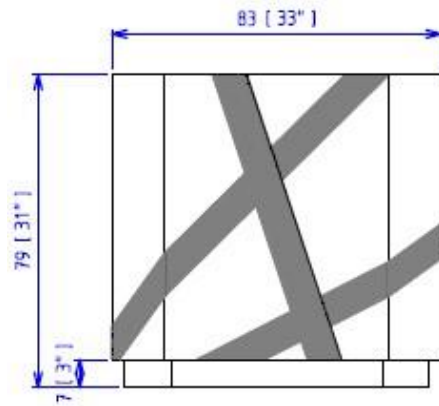

Collection TRACK

design LUIGI GORGONI

rochebobois
PARIS

Tablette Lumineuse

Tablette Verre Fixe

TRA77 – Bar d'angle L59.00 x H79.00 x P59.00 cm

Bar d'angle, structure en panneaux MDF replaqué chêne teinté vernis ou laqué (nombreuses finitions). Aménagement intérieur avec étagère en verre ép. 6mm et parois en pmma miroir Argent. Socle lumineux à l'ouverture des portes. Fabrication européenne

TRA77 – Corner bar L59.00 x H79.00 x P59.00 cm

Corner bar, structure in varnished or lacquered stained oak veneered MDF panels (several colors available). Layout interior with glass shelf 6mm and sides in silver mirror pmma. Illuminated base when the doors are opened. Manufactured in Europe

TRA77 – Barra de esquina L59.00 x H79.00 x P59.00 cm

Barra de esquina, estructura en paneles de MDF chapado en roble teñido barnizado o lacado (numerosos colores). Disposición interior con balda de cristal 6mm y laterales en plata espejo pmma. Base iluminada cuando se abren las puertas. Fabricación europea