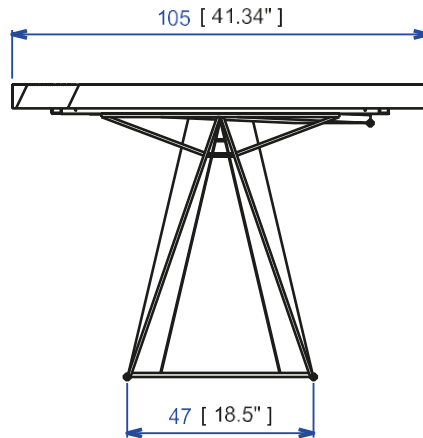

Collection TRACK

design Luigi GORGONI

rochebobo
PARIS

TRA 27 - Table repas l.180 avec allonge

Table repas rectangulaire avec allonge intégrée en placage épais chêne naturel. Ouverture des plateaux synchronisés et allonge centrale en portefeuille de 49 cm. Piètement métallique finition époxy (3 coloris). 15 teintes Turrini disponibles. Huilé, Blanc, Sésame, Tourterelle, Lande, Poivre vert, Noisette, Alezan, Gris Cendré, Gravier, Bruyère, Taupe, Gris ardoise, Wengé et Noir Charbon.

TRA 27 - Dining table with extension

Rectangular dining table with integrated extension in thick natural oak veneer. Synchronized opening of the tops, and integrated central extension of 49 cm. Metallic base with epoxy finish (3 colors). 15 Turrini stains available: Huilé (oiled), Blanc (bleached), Sesame, Tourterelle, Lande, Poivre vert (leaf green), Noisette (nut), Alezan, Gris Cendré (ash grey), Gravier (gravel), Bruyere, Taupe, Gris Ardoise (slate grey), Wenge and Noir Charbon (charcoal black).

TRA 27 - Mesa de comedor l.180 con alargó

Mesa de comedor rectangular con alargó integrado en chapado grueso roble natural. Apertura de los sobres sincronizados y alargó central integrada de 49 cm. Pata en acero lacado epoxy (3 colores). 15 tintes Turrini disponibles. Huilé, Blanc, Sésame, Tourterelle, Lande, Poivre vert, Noisette, Alezan, Gris Cendré, Gravier, Bruyère, Taupe, Gris ardoise, Wengé et Noir Charbon.

TRA 27 - Table repas l.180 fixe

Table repas rectangulaire fixe en placage épais chêne naturel. Piètement métallique finition époxy (3 coloris). 15 teintes Turrini disponibles. Huilé, Blanc, Sésame, Tourterelle, Lande, Poivre vert, Noisette, Alezan, Gris Cendré, Gravier, Bruyère, Taupe, Gris ardoise, Wengé et Noir Charbon.

TRA 27 - Fixed dining table l.180

Fixed rectangular dining table in thick natural oak veneer. Metallic base with epoxy finish (3 colors). 15 Turrini stains available: Huilé (oiled), Blanc, Sesame, Tourterelle, Lande, Poivre vert (leaf green), Noisette, Alezan, Gris Cendré (ash grey), Gravier (gravel), Bruyere, Taupe, Gris Ardoise (slate grey), Wenge and Noir Charbon (charcoal black).

TRA 27 - Mesa de comedor l.180 fija

Mesa de comedor rectangular fija en chapado grueso roble natural. Pata en acero lacado epoxy (3 colores). 15 tintes Turrini disponibles. Huilé, Blanc, Sésame, Tourterelle, Lande, Poivre vert, Noisette, Alezan, Gris Cendré, Gravier, Bruyère, Taupe, Gris ardoise, Wengé et Noir Charbon.