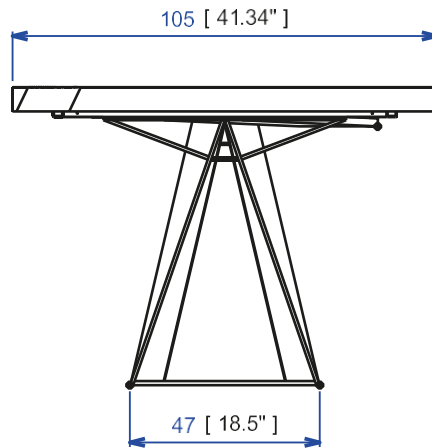

Collection TRACK

design Luigi GORGONI

rochebobo
PARIS

TRA 26 - Table repas 1.220 avec allonge

Table repas rectangulaire avec allonge intégrée en placage épais chêne naturel. Ouverture des plateaux synchronisés et allonge centrale en portefeuille de 50 cm. Piétement métallique finition époxy (3 coloris). 15 teintes Turrini disponibles. Huilé, Blanchi, Sésame, Tourterelle, Lande, Poivre vert, Noisette, Alezan, Gris Cendré, Gravier, Bruyère, Taupe, Gris ardoise, Wengé et Noir Charbon.

TRA 26 - Dining table 1.220 with extension

Rectangular dining table with integrated extension in thick natural oak veneer. Synchronized opening of the tops, and integrated central extension of 50 cm. Metallic base with epoxy finish (3 colors). 15 Turrini stains available: Huilé (oiled), Blanchi (bleached), Sesame, Tourterelle, Lande, Poivre vert (leaf green), Noisette (nut), Alezan, Gris Cendré (ash grey), Gravier (gravel), Bruyere, Taupe, Gris Ardoise (slate grey), Wenge and Noir Charbon (charcoal black).

TRA 26 - Mesa de comedor 1.220 con alargó

Mesa de comedor rectangular con alargó integrado en chapado grueso roble natural. Apertura de los sobes sincronizados y alargó central integrada de 50 cm. Pata en acero lacado époxy (3 colores). 15 tintes Turrini disponibles. Huilé, Blanchi, Sésame, Tourterelle, Lande, Poivre vert, Noisette, Alezan, Gris Cendré, Gravier, Bruyère, Taupe, Gris ardoise, Wengé et Noir Charbon.

TRA 26BIS - Table repas 1.220 fixe

Table de repas rectangulaire fixe en placage épais chêne naturel. Piétement métallique finition époxy (3 coloris). 15 teintes Turrini disponibles. Huilé, Blanchi, Sésame, Tourterelle, Lande, Poivre vert, Noisette, Alezan, Gris Cendré, Gravier, Bruyère, Taupe, Gris ardoise, Wengé et Noir Charbon.

TRA 26BIS - Fixed Dining table 1.220

Fixed rectangular dining table in thick natural oak veneer. Metallic base with epoxy finish (3 colors available). 15 Turrini stains available: Huilé (oiled), Blanchi (bleached), Sesame, Tourterelle, Lande, Poivre vert (leaf green), Noisette, Alezan, Gris Cendré (ash grey), Gravier (gravel), Bruyere, Taupe, Gris Ardoise (slate grey), Wenge and Noir Charbon (charcoal black).

TRA 26BIS - Mesa de comedor 1.220 fija

Mesa de comedor rectangular fija en chapado grueso roble natural. Pata en acero lacado époxy (3 colores). 15 tintes Turrini disponibles. Huilé, Blanchi, Sésame, Tourterelle, Lande, Poivre vert, Noisette, Alezan, Gris Cendré, Gravier, Bruyère, Taupe, Gris ardoise, Wengé et Noir Charbon.