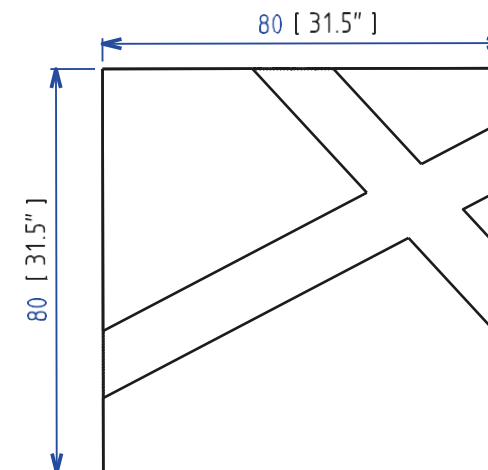

Collection TRACK

design Luigi GORGONI

rochebobo
PARIS

TRA 10 - Guéridon

Guéridon avec plateau en MDF revêtu d'un placage épais de chêne. Piètement en acier laqué époxy.
Fabrication européenne

TRA 10 - Pedestal

Console with top in thick oak veneer with grooved and stained finish (many stains available) on MDF panels. Base in steel, with epoxy lacquer finish.
Manufactured in Europe.

TRA 10 - Mesita auxiliar

Mesita auxiliar con sobre en MDF revestido de un chapado grueso de roble. Pata en acero lacado epoxi.
Fabricación europea