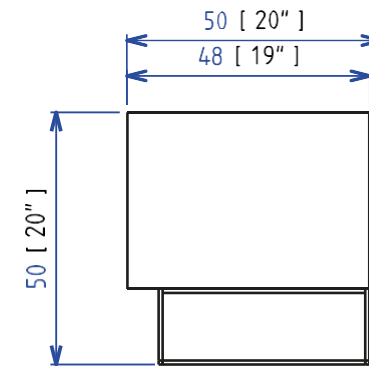

Collection TRACK

design Luigi GORGONI

rochebobo
PARIS

TRA 11 - Meuble tv

Meuble TV structure en panneaux de particules. Grande niche 2 abatants en panneaux MDF revêtus d'un placage épais de chêne, rainuré et teinté (nombreuses teintes disponibles). Piétement métal laqué époxy. Fabrication Européenne

TRA 11 - Tv unit

TV unit with structure in particle board. Large niche and 2 flaps in thick oak veneer with grooved and stained finish (many stains available) on MDF panels. Base in steel, with epoxy lacquer finish. Manufactured in Europe

TRA 11 - Mueble tv

Mueble TV con estructura en paneles de partículas. Gran hueco, 2 abatibles en paneles MDF recubiertos de un chapado grueso de roble, ranurado y tintado (numerosos tintes disponibles). Patas de metal lacado epoxi. Fabricación europea