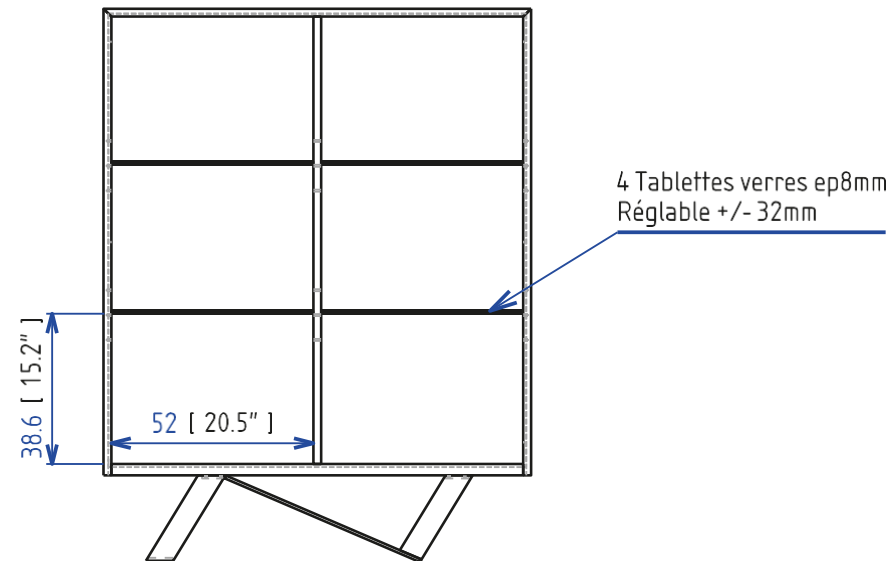

Collection TRACK

design Luigi GORGONI

rochebobo
PARIS

TRA 59 - Vaisselier

Vaisselle avec structure en panneaux de particules 2 portes en panneaux MDF revêtus d'un placage épais de chêne, rainuré et teinté (nombreuses teintes disponibles). 4 étagères en verre épaisseur 8 mm réglables en hauteur. Piètement en acier laqué époxy. Fabrication Européenne

TRA 59 - China unit

China unit with structure in particle board. 2 doors in thick oak veneer with grooved and stained finish (many stains available) on particle board. 4 shelves in 8 mm-thick glass, with adjustable height. Base in steel, with epoxy lacquer finish. Manufactured in Europe

TRA 59 - Vajillero

Vajillero con estructura en paneles de partículas revestidas de un chapado grueso de roble, ranurado y tintado (numerosos tintes disponibles). 2 estantes (grosor 8 mm.) regulables en altura. Pata en acero lacado epoxy. Fabricación europea