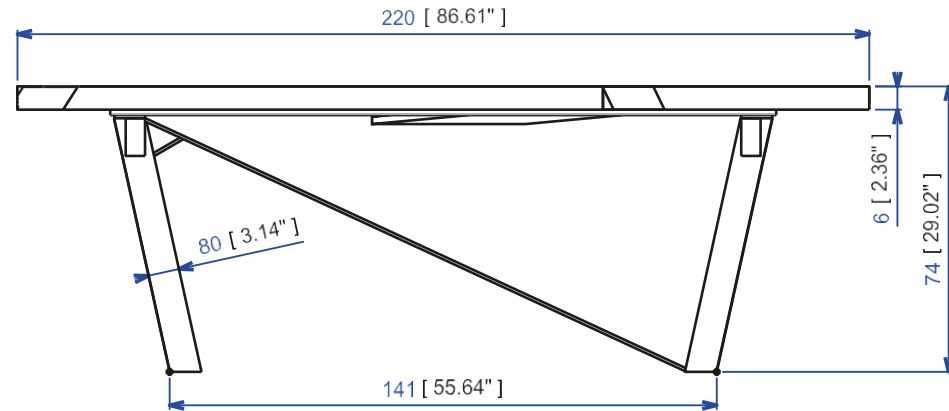

Collection TRACK

design Luigi GORGONI

rochebobo
PARIS

TRA 26 - Table repas 1.220 avec allonge

Table repas rectangulaire avec allonge intégrée en placage épais chêne naturel. Ouverture des plateaux synchronisés et allonge centrale en portefeuille de 50 cm. Piétement métallique finition époxy (3 coloris). 15 teintes Turrini disponibles. Huilé, Blanchi, Sésame, Tourterelle, Lande, Poivre vert, Noisette, Alezan, Gris Cendré, Gravier, Bruyère, Taupe, Gris ardoise, Wengé et Noir Charbon.

TRA 26 - Dining table 1.220 with extension

Rectangular dining table with integrated extension in thick natural oak veneer. Synchronized opening of the tops, and integrated central extension of 50 cm. Metallic base with epoxy finish (3 colors). 15 Turrini stains available: Huilé (oiled), Blanchi (bleached), Sesame, Tourterelle, Lande, Poivre vert (leaf green), Noisette (nut), Alezan, Gris Cendré (ash grey), Gravier (gravel), Bruyere, Taupe, Gris Ardoise (slate grey), Wenge and Noir Charbon (charcoal black).

TRA 26 - Mesa de comedor 1.220 con alargó

Mesa de comedor rectangular con alargó integrado en chapado grueso roble natural. Apertura de los sobes sincronizados y alargó central integrada de 50 cm. Pata en acero lacado époxy (3 colores). 15 tintes Turrini disponibles. Huilé, Blanchi, Sésame, Tourterelle, Lande, Poivre vert, Noisette, Alezan, Gris Cendré, Gravier, Bruyère, Taupe, Gris ardoise, Wengé et Noir Charbon.

TRA 26BIS - Table repas 1.220 fixe

Table de repas rectangulaire fixe en placage épais chêne naturel. Piétement métallique finition époxy (3 coloris). 15 teintes Turrini disponibles. Huilé, Blanchi, Sésame, Tourterelle, Lande, Poivre vert, Noisette, Alezan, Gris Cendré, Gravier, Bruyère, Taupe, Gris ardoise, Wengé et Noir Charbon.

TRA 26BIS - Fixed Dining table 1.220

Fixed rectangular dining table in thick natural oak veneer. Metallic base with epoxy finish (3 colors available). 15 Turrini stains available: Huilé (oiled), Blanchi (bleached), Sesame, Tourterelle, Lande, Poivre vert (leaf green), Noisette, Alezan, Gris Cendré (ash grey), Gravier (gravel), Bruyere, Taupe, Gris Ardoise (slate grey), Wenge and Noir Charbon (charcoal black).

TRA 26BIS - Mesa de comedor 1.220 fija

Mesa de comedor rectangular fija en chapado grueso roble natural. Pata en acero lacado époxy (3 colores). 15 tintes Turrini disponibles. Huilé, Blanchi, Sésame, Tourterelle, Lande, Poivre vert, Noisette, Alezan, Gris Cendré, Gravier, Bruyère, Taupe, Gris ardoise, Wengé et Noir Charbon.