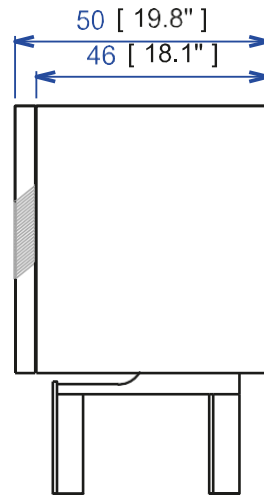

Collection TRACK

design Luigi GORGONI

rochebobo
PARIS

TRA 33 - Buffet I.180

Structure en panneaux de particules plaqués chêne naturel. 2 portes coplanaires, 1 tiroir intérieur ouverture en touche lâche et 1 tablette en verre épaisseur 8mm. 15 teintures Turrini disponibles. Huilé, Blanchi, Sésame, Tourterelle, Lande, Poivre vert, Noisette, Alezan, Gris Cendré, Gravier, Bruyère, Taupe, Gris ardoise, Wengé et Noir Charbon.

TRA 33 - Sideboard I.180

Structure in particle board with natural oak veneer. 2 aligned doors, 1 inside drawer with push-open mechanism and 1 shelf in 8 mm-thick glass. 15 Turrini stains available: Huilé (oiled), Blanchi (bleached), Sesame, Tourterelle, Lande, Poivre vert (leaf green), Noisette (nut), Alezan, Gris Cendré (ash grey), Gravier (gravel), Bruyere, Taupe, Gris Ardoise (slate grey), Wenge and Noir Charbon (charcoal black).

TRA 33 - Aparador I.180

Estructura en paneles de partículas chapadas roble natural. 2 puertas coplanarias, 1 cajón interior apertura con pulsador y 1 estante en cristal grosor 8 mm. 15 tintes Turrini disponibles. Huilé, Blanchi, Sésame, Tourterelle, Lande, Poivre vert, Noisette, Alezan, Gris Cendré, Gravier, Bruyère, Taupe, Gris ardoise, Wengé et Noir Charbon.