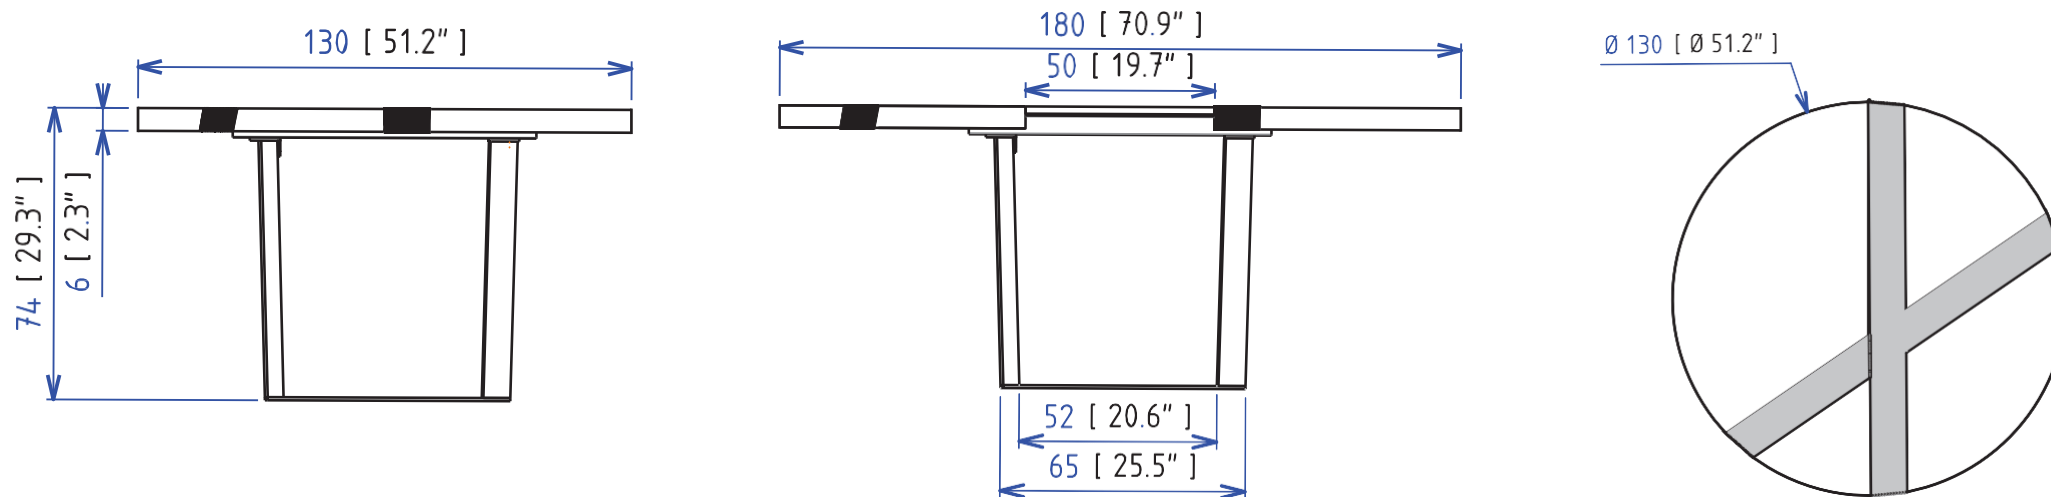

Collection TRACK

design Luigi GORGONI

rochebobo
PARIS

TRA 29 - Table de repas ronde

Table de repas avec plateau en MDF revêtu d'un placage épais de chêne, rainuré et teinté ou laqué (nombreuses teintes disponibles). Ouverture des plateaux synchronisés et une allonge centrale en portefeuille de 50 cm. Piètement en acier laqué époxy. Fabrication Européenne

TRA 29 - Round dining table

Round dining table with top in thick oak veneer with grooved and stain or lacquer finish (many stains available) on MDF panels. Synchronised opening for the tops and central integrated extension leaf (50cm). Base in steel with epoxy lacquer finish. Manufactured in Europe

TRA 29 - Mesa de comedor redonda

Mesa de comedor con sobre en MDF revestido de un chapado grueso de roble, ranurado y tintado o lacado (numerosos tintes disponibles). Apertura de los sobres sincronizados y un extensible central en portefeuille de 50 cm. Patas en acero lacado epoxy. Fabricación europea