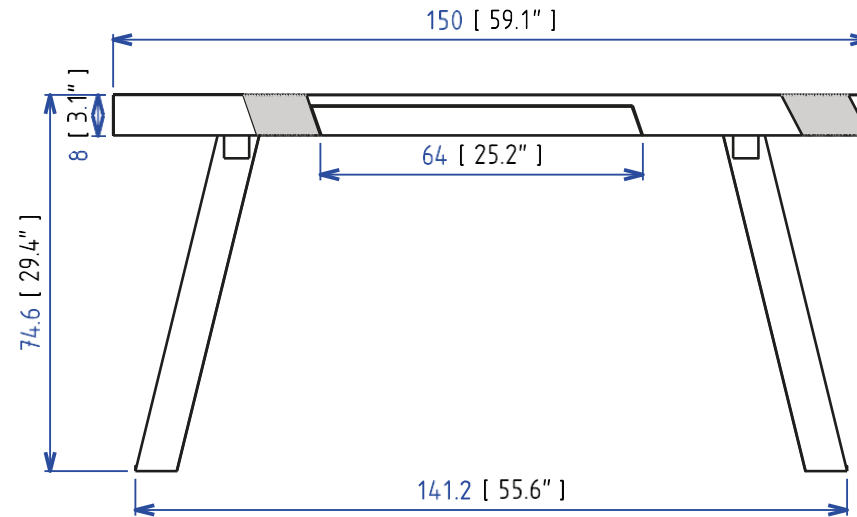

Collection TRACK

design Luigi GORGONI

rochebobo
PARIS