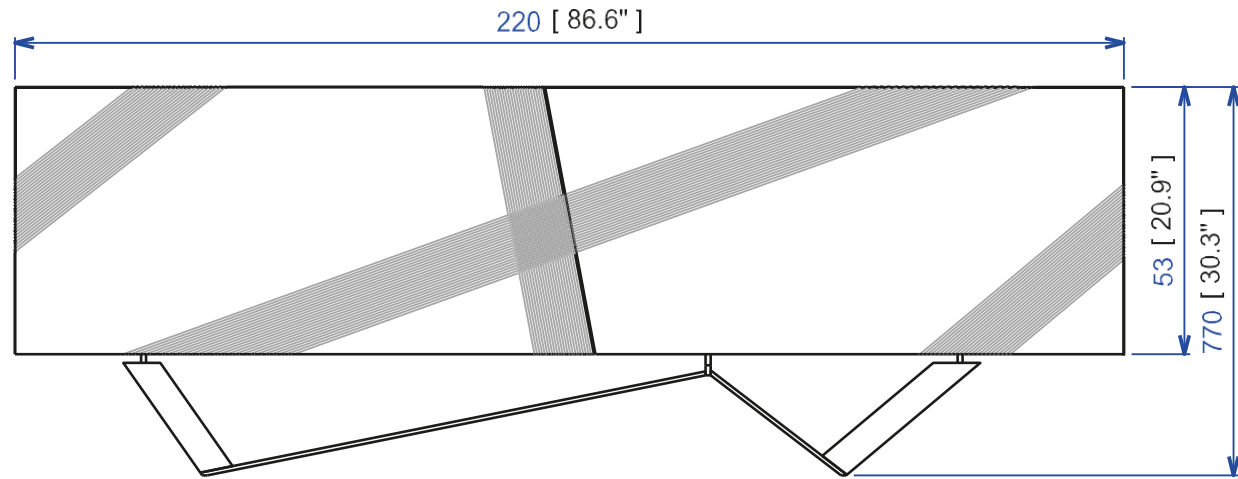

Collection TRACK

design Luigi GORGONI

rochebobo
PARIS

TRA 32 - Buffet I.220

Structure en panneaux de particules plaqués chêne naturel. 2 portes coplanaires, 1 tiroir intérieur ouverture en touche lâche et 1 tablette en verre épaisseur 8mm. 15 teintes Turrini disponibles. Huilé, Blanchi, Sésame, Tourterelle, Lande, Poivre vert, Noisette, Alezan, Gris Cendré, Gravier, Bruyère, Taupe, Gris ardoise, Wengé et Noir Charbon.

TRA 32 - Sideboard I.220

Structure in particle board with natural oak veneer. 2 aligned doors, 1 inside drawer with push-open mechanism and 1 shelf in 8 mm-thick glass. 15 Turrini stains available: Huilé (oiled), Blanchi (bleached), Sesame, Tourterelle, Lande, Poivre vert (leaf green), Noisette (nut), Alezan, Gris Cendré (ash grey), Gravier (gravel), Bruyère, Taupe, Gris Ardoise (slate grey), Wenge and Noir Charbon (charcoal black).

TRA 32 - Aparador I.220

Estructura en paneles de partículas chapadas roble natural. 2 puertas coplanarias, 1 cajón interior apertura con pulsador y 1 estante en cristal grosor 8 mm. 15 tintes Turrini disponibles. Huilé, Blanchi, Sésame, Tourterelle, Lande, Poivre vert, Noisette, Alezan, Gris Cendré, Gravier, Bruyère, Taupe, Gris ardoise, Wengé et Noir Charbon.