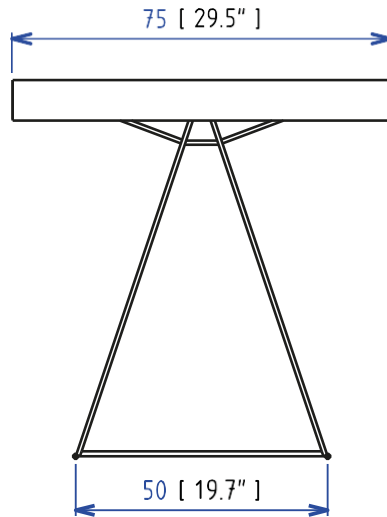

Collection TRACK

design Luigi GORGONI

rochebobo
PARIS