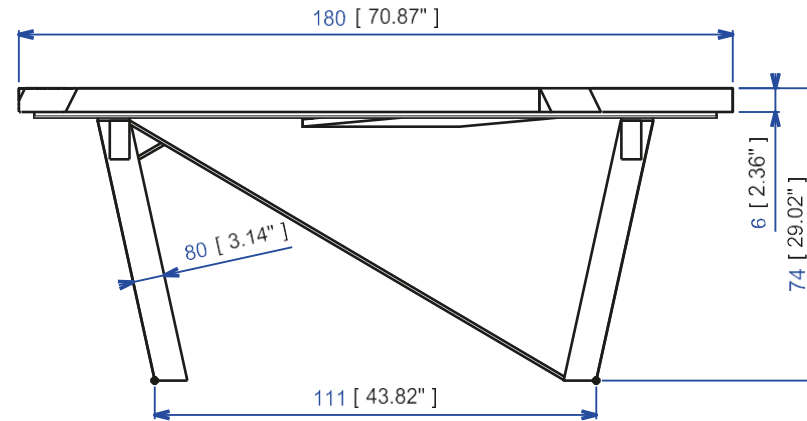

Collection TRACK

design Luigi GORGONI

rochebobo
PARIS

TRA 27 - Table repas l.180 avec allonge

Table repas rectangulaire avec allonge intégrée en placage épais chêne naturel. Ouverture des plateaux synchronisés et allonge centrale en portefeuille de 49 cm. Piètement métallique finition époxy (3 coloris). 15 teintes Turrini disponibles. Huilé, Blanc, Sésame, Tourterelle, Lande, Poivre vert, Noisette, Alezan, Gris Cendré, Gravier, Bruyère, Taupe, Gris ardoise, Wengé et Noir Charbon.

TRA 27 - Dining table with extension

Rectangular dining table with integrated extension in thick natural oak veneer. Synchronized opening of the tops, and integrated central extension of 49 cm. Metallic base with epoxy finish (3 colors). 15 Turrini stains available: Huilé (oiled), Blanc (bleached), Sesame, Tourterelle, Lande, Poivre vert (leaf green), Noisette (nut), Alezan, Gris Cendré (ash grey), Gravier (gravel), Bruyere, Taupe, Gris Ardoise (slate grey), Wenge and Noir Charbon (charcoal black).

TRA 27 - Mesa de comedor l.180 con alargó

Mesa de comedor rectangular con alargó integrado en chapado grueso roble natural. Apertura de los sobres sincronizados y alargó central integrada de 49 cm. Pata en acero lacado epoxy (3 colores). 15 tintes Turrini disponibles. Huilé, Blanc, Sésame, Tourterelle, Lande, Poivre vert, Noisette, Alezan, Gris Cendré, Gravier, Bruyère, Taupe, Gris ardoise, Wengé et Noir Charbon.

TRA 27 - Table repas l.180 fixe

Table repas rectangulaire fixe en placage épais chêne naturel. Piètement métallique finition époxy (3 coloris). 15 teintes Turrini disponibles. Huilé, Blanc, Sésame, Tourterelle, Lande, Poivre vert, Noisette, Alezan, Gris Cendré, Gravier, Bruyère, Taupe, Gris ardoise, Wengé et Noir Charbon.

TRA 27 - Fixed dining table l.180

Fixed rectangular dining table in thick natural oak veneer. Metallic base with epoxy finish (3 colors). 15 Turrini stains available: Huilé (oiled), Blanc, Sesame, Tourterelle, Lande, Poivre vert (leaf green), Noisette, Alezan, Gris Cendré (ash grey), Gravier (gravel), Bruyere, Taupe, Gris Ardoise (slate grey), Wenge and Noir Charbon (charcoal black).

TRA 27 - Mesa de comedor l.180 fija

Mesa de comedor rectangular fija en chapado grueso roble natural. Pata en acero lacado epoxy (3 colores). 15 tintes Turrini disponibles. Huilé, Blanc, Sésame, Tourterelle, Lande, Poivre vert, Noisette, Alezan, Gris Cendré, Gravier, Bruyère, Taupe, Gris ardoise, Wengé et Noir Charbon.