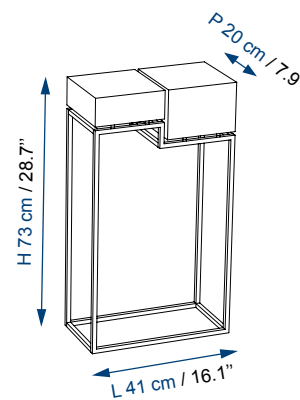

**CONSOLA / VELADORES / MESA DE CENTRO /
MESA DE RINCÓN**

Estructura de acero acabado epoxy negro.
Sobre de roble macizo, lados lacado negro/
Sobre de roble macizo tintado Taupe.