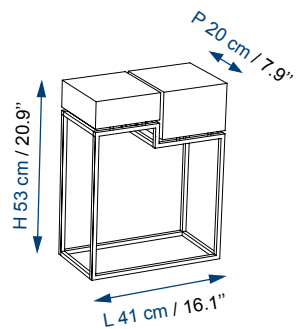

**CONSOLA / VELADORES / MESA DE CENTRO /
MESA DE RINCÓN**

Estructura de acero acabado epoxy negro.
Sobre de roble macizo, lados lacado negro/
Sobre de roble macizo tintado Taupe.