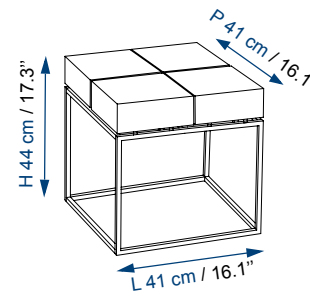

**CONSOLA / VELADORES / MESA DE CENTRO /
MESA DE RINCÓN**

Estructura de acero acabado epoxy negro.
Sobre de roble macizo, lados lacado negro/
Sobre de roble macizo tintado Taupe.