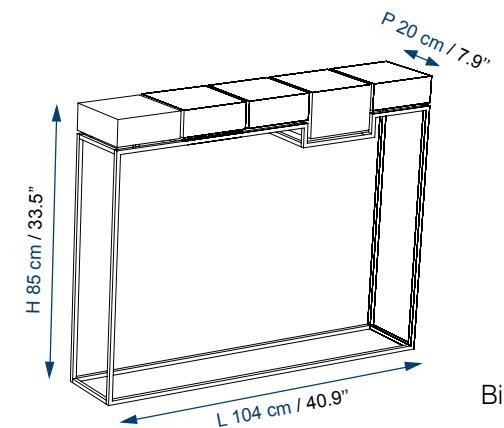

**CONSOLA / VELADORES / MESA DE CENTRO /
MESA DE RINCÓN**

Estructura de acero acabado epoxy negro.
Sobre de roble macizo, lados lacado negro/
Sobre de roble macizo tintado Taupe.