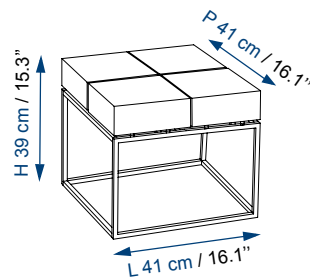

**CONSOLA / VELADORES / MESA DE CENTRO /
MESA DE RINCÓN**

Estructura de acero acabado epoxy negro.
Sobre de roble macizo, lados lacado negro/
Sobre de roble macizo tintado Taupe.