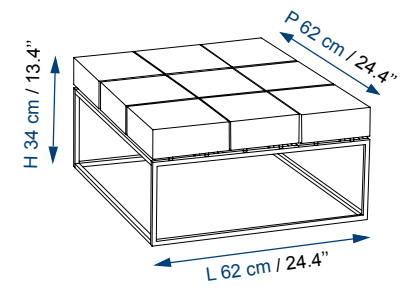

**CONSOLA / VELADORES / MESA DE CENTRO /
MESA DE RINCÓN**

Estructura de acero acabado epoxy negro.
Sobre de roble macizo, lados lacado negro/
Sobre de roble macizo tintado Taupe.