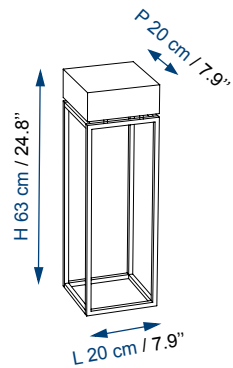

**CONSOLA / VELADORES / MESA DE CENTRO /
MESA DE RINCÓN**

Estructura de acero acabado epoxy negro.
Sobre de roble macizo, lados lacado negro/
Sobre de roble macizo tintado Taupe.