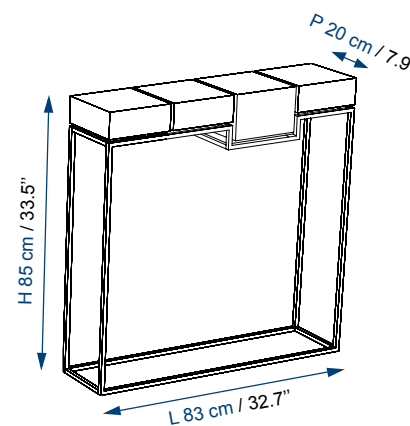

**CONSOLA / VELADORES / MESA DE CENTRO /
MESA DE RINCÓN**

Estructura de acero acabado epoxy negro.
Sobre de roble macizo, lados lacado negro/
Sobre de roble macizo tintado Taupe.