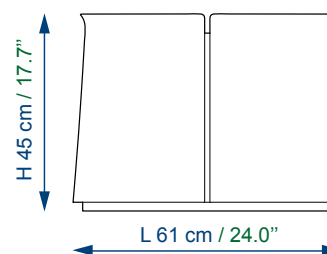

# Collection CORUM

design Joëlle Rigal

rochebobois  
PARIS

Table Basse / Coffee Table / Mesa de Centro

Bout de Canapé / End Table / Mesa de Rincón

Sellette / Pedestal / Velador