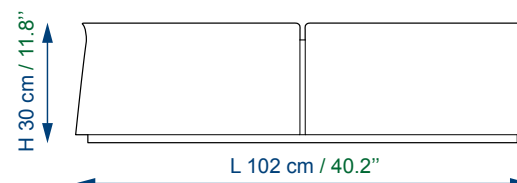

# Collection CORUM

design Joëlle Rigal

rochebobois  
PARIS

Table Basse / Coffee Table / Mesa de Centro

Bout de Canapé / End Table / Mesa de Rincón

Sellette / Pedestal / Velador