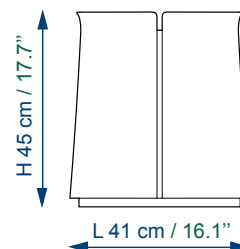

# Collection CORUM

design Joëlle Rigal

rochebobois  
PARIS

Table Basse / Coffee Table / Mesa de Centro

Bout de Canapé / End Table / Mesa de Rincón

Sellette / Pedestal / Velador