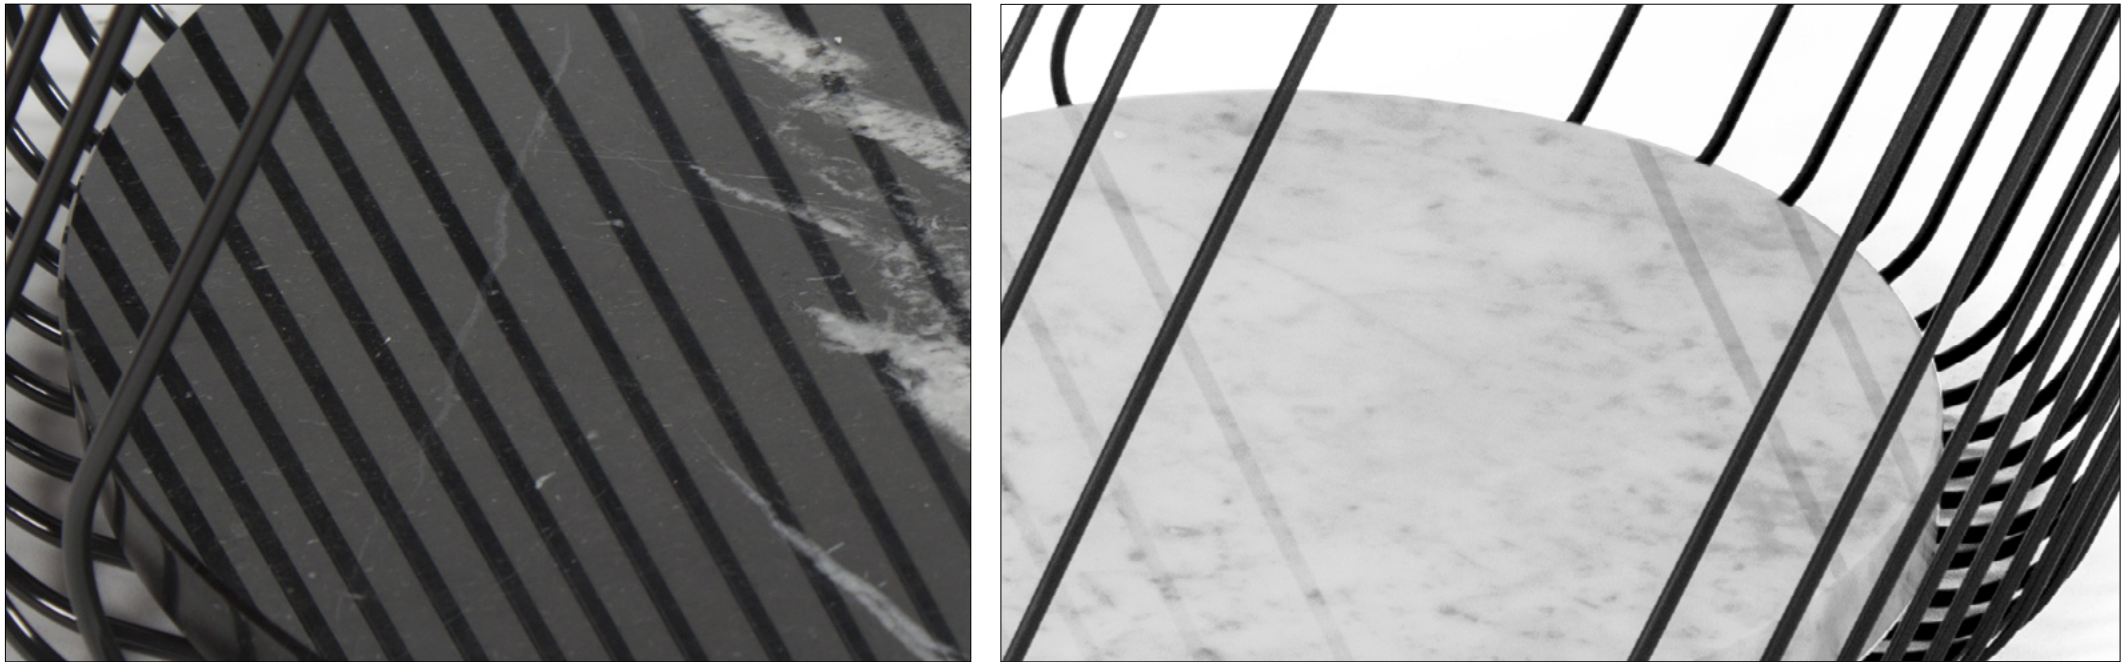

Collection ZAG

design Toni GRILLO

rochebobois
PARIS

Collection ZAG

rochebobois
PARIS

design Toni GRILLO

TABLE BASSE / SELLETTE / BOUT DE CANAPÉ

Structure acier. Finition laque epoxy.
Table basse : plateau verre fumé.
Sellette et bout de canapé : base marbre de Carrare ou Negro Marquina.

COFFEE TABLE / PEDESTAL / END TABLE

Steel structure. Finishing epoxy lacquer.
Coffee table : smoked glass top.
Pedestal and end table : Carrare or Marquina Negro marble base.

MESA DE CENTRO / MESA DE CENTRO / MESA DE RINCÓN

Estructura de acero. Acabado laca epoxy.
Mesa de centro : sobre de cristal ahumado.
Velador y mesa de rincón : base mármol de Carrara o Negro Marquina.