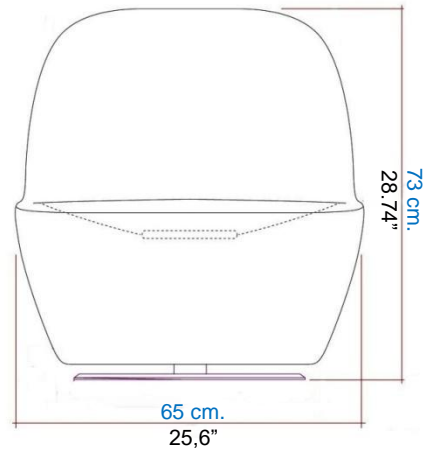

BADIANE

design Sacha LAKIC

FAUTEUIL
ARMCHAIR
SILLON

FAUTEUIL
ARMCHAIR
SILLON

CANAPE 1,5 PL
1,5-SEAT SOFA
SOFA 1,5 PLAZAS

CANAPE 1,5 PL
1,5-SEAT SOFA
SOFA 1,5 PLAZAS