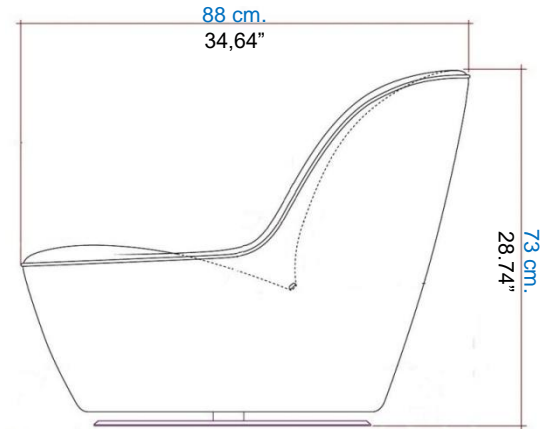

BADIANE

design Sacha LAKIC

FAUTEUIL
ARMCHAIR
SILLON

FAUTEUIL
ARMCHAIR
SILLON

CANAPE 1,5 PL
1,5-SEAT SOFA
SOFA 1,5 PLAZAS

CANAPE 1,5 PL
1,5-SEAT SOFA
SOFA 1,5 PLAZAS