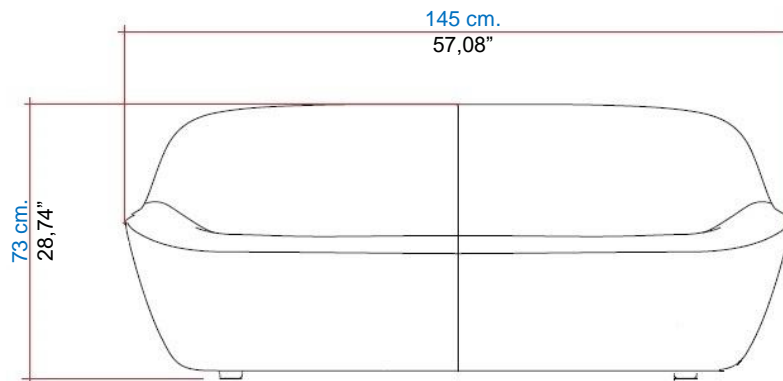

BADIANE

design Sacha LAKIC

FAUTEUIL
ARMCHAIR
SILLON

FAUTEUIL
ARMCHAIR
SILLON

CANAPE 1,5 PL
1,5-SEAT SOFA
SOFA 1,5 PLAZAS

CANAPE 1,5 PL
1,5-SEAT SOFA
SOFA 1,5 PLAZAS