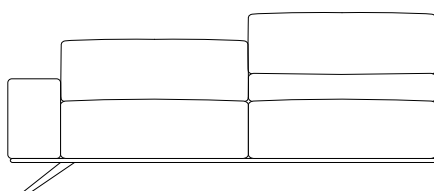

17,7"
[45cm]
22,1"
[56cm]

PRESENCE

design Sacha LAKIC

07 Bâtard 2 places gauche
2-seat 1-arm unit left armrest
Batard 2 plazas apoy. Izquierdo

67,3"
[171cm]

08 Bâtard 2 places droit
2-seat 1-arm unit right armrest
Batard 2 plazas apoy. Derecho

67,3"
[171cm]

19 Bâtard 2,5 places gauche
2.5-seat 1-arm unit left armrest
Batard 2 plazas 1/2 apoy. Izquierdo

75,2"
[191cm]

39,4"
[100cm]

20 Bâtard 2,5 places droit
2.5-seat 1-arm unit right armrest
Batard 2 plazas 1/2 apoy. Derecho

75,2"
[191cm]

29 Bâtard 3 places gauche
3-seat 1-arm unit left armrest
Batard 3 plazas apoy. Izquierdo

83,1"
[211cm]

30 Bâtard 3 places droit
3-seat 1-arm unit right armrest
Batard 3 plazas apoy. Derecho