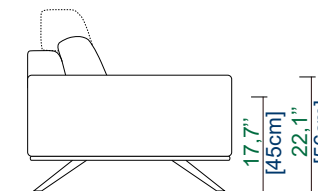

83,1"
[211cm]

39,4"
[100cm]

35,1"
[89cm]
29,5"
[75cm]

24,4"
[62cm]
19,7"
[50cm]

PRESENCE

design Sacha LAKIC

17P Chaise longue - Gauche
Lounge chair left armrest
Chaise longue apoy. Izquierdo

39,4"
[100cm]

18P Chaise longue - Droite
Lounge chair right armrest
Chaise longue apoy. Derecho

39,4"
[100cm]

17 Chaise longue - Gauche
Lounge chair left armrest
Chaise longue apoy. Izquierdo

43,3"
[110cm]

18 Chaise longue - Droite
Lounge chair right armrest
Chaise longue apoy. Derecho