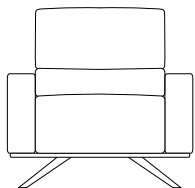

3 Canapé 3 Places
3-seat sofa
Sofà 3 plazas

PRESENCE

design Sacha LAKIC

1 Fauteuil
Armchair
Sillón

37,4"
[95cm]
7,5"
[19cm]

2 Canapé 2 Places
2-seat sofa
Sofà 2 plazas