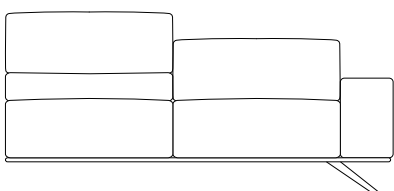

75,2"
[191cm]