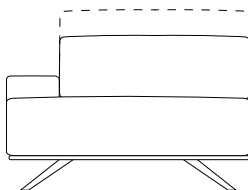

43,3"
[110cm]

75,6"
[192cm]

17,7"
[45cm]
22,1"
[56cm]
29,5"
[75cm]
35,1"
[89cm]

PRESENCE

design Sacha LAKIC

17G Chaise longue - Gauche
Lounge chair left armrest
Chaise longue apoy. Izquierdo

47,2"
[120cm]

18G Chaise longue - Droite
Lounge chair right armrest
Chaise longue apoy. Derecho