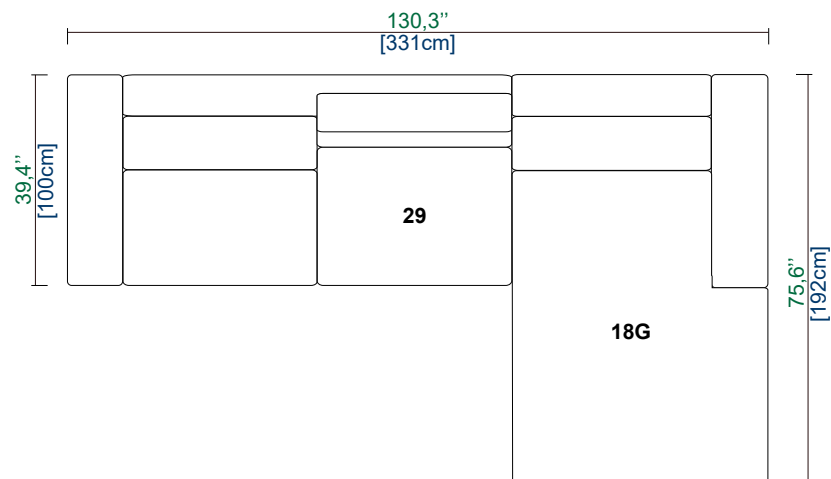

COMPOSITION D'ANGLE

29 Bâtard 3 places gauche
3-seat 1-arm unit left armrest
Batard 3 plazas apoy. Izquierdo

18G Chaise longue - Droite
Lounge chair right armrest
Chaise longue apoy. Derecho