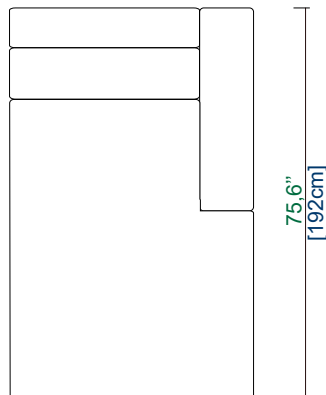

83,1"
[211cm]

39,4"
[100cm]

35,1"
[89cm]
29,5"
[75cm]

24,4"
[62cm]
19,7"
[50cm]

PRESENCE

design Sacha LAKIC

17P Chaise longue - Gauche
Lounge chair left armrest
Chaise longue apoy. Izquierdo

39,4"
[100cm]

18P Chaise longue - Droite
Lounge chair right armrest
Chaise longue apoy. Derecho

39,4"
[100cm]

17 Chaise longue - Gauche
Lounge chair left armrest
Chaise longue apoy. Izquierdo

43,3"
[110cm]

18 Chaise longue - Droite
Lounge chair right armrest
Chaise longue apoy. Derecho

43,3"
[110cm]

75,6"
[192cm]

17,7"
[45cm]
22,1"
[56cm]
29,5"
[75cm]
35,1"
[89cm]

PRESENCE

design Sacha LAKIC

17G Chaise longue - Gauche
Lounge chair left armrest
Chaise longue apoy. Izquierdo

47,2"
[120cm]

18G Chaise longue - Droite
Lounge chair right armrest
Chaise longue apoy. Derecho

47,2"
[120cm]

P Pouf carré
Square ottoman
Puf

39,4"
[100cm]