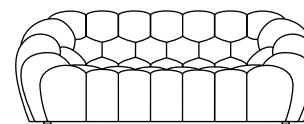

* Version only available in three colours that repeat themselves, as indicated in the pictograms (with the exception of the round ottoman #40 in 2 colours)

* Versión disponible únicamente en una selección de 3 colores, que se repiten como indicado en los pictogramas (con excepción del puf redondo 40 con 2 colores)

BUBBLE

design Sacha LAKIC

rochebobo
PARIS

37 Canapé 4 places
4-seat sofa
Sofá 4 plazas

30 Canapé 3 places
3-seat sofa
Sofá 3 plazas

35 Grand Canapé 3 places
Large 3-seat sofa
Gran Sofá 3 plazas

25 Canapé 2,5 places
2,5-seat sofa
Sofá 2,5 plazas