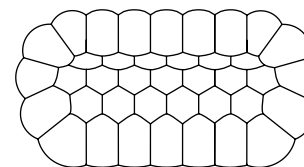

* Version only available in three colours that repeat themselves, as indicated in the pictograms (with the exception of the round ottoman #40 in 2 colours)

* Versión disponible únicamente en una selección de 3 colores, que se repiten como indicado en los pictogramas (con excepción del puf redondo 40 con 2 colores)

BUBBLE

design Sacha LAKIC

rochebobo
PARIS

37 Canapé 4 places
4-seat sofa
Sofá 4 plazas

30 Canapé 3 places
3-seat sofa
Sofá 3 plazas

35 Grand Canapé 3 places
Large 3-seat sofa
Gran Sofá 3 plazas

25 Canapé 2,5 places
2,5-seat sofa
Sofá 2,5 plazas