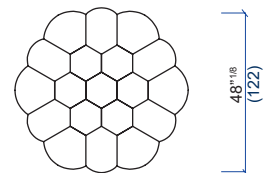

BUBBLE

design Sacha LAKIC

rochebobo
PARIS

10 Fauteuil
Armchair
Sillón

45 Pouf rond
Round ottoman
Puf redondo

40 Pouf rond
Round ottoman
Puf redondo

99 Coussin carré
Square cushion
Cojín cuadrado

15^{3/4}" x 15^{3/4}"
(40x40)