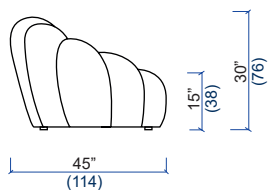

BUBBLE

design Sacha LAKIC

rochebobo
PARIS

37 Canapé 4 places
4-seat sofa
Sofá 4 plazas