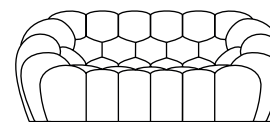

* Version only available in three colours that repeat themselves, as indicated in the pictograms (with the exception of the round ottoman #40 in 2 colours)

* Versión disponible únicamente en una selección de 3 colores, que se repiten como indicado en los pictogramas (con excepción del puf redondo 40 con 2 colores)

BUBBLE

design Sacha LAKIC

rochebobo
PARIS

37 Canapé 4 places
4-seat sofa
Sofá 4 plazas

30 Canapé 3 places
3-seat sofa
Sofá 3 plazas

35 Grand Canapé 3 places
Large 3-seat sofa
Gran Sofá 3 plazas

25 Canapé 2,5 places
2,5-seat sofa
Sofá 2,5 plazas