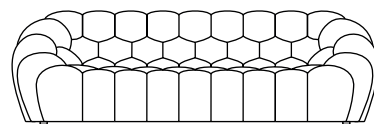

45 Pouf rond
Round ottoman
Puf redondo

35 Grand Canapé 3 places
Large 3-seat sofa
Gran Sofá 3 plazas

25 Canapé 2,5 places
2,5-seat sofa
Sofá 2,5 plazas

40 Pouf rond
Round ottoman
Puf redondo

* Version disponible uniquement dans un choix de 3 coloris se répétant comme indiqué sur les pictogrammes (à l'exception du pouf rond code 40 avec 2 coloris)

* Version only available in three colours that repeat themselves, as indicated in the pictograms (with the exception of the round ottoman #40 in 2 colours)

* Versión disponible únicamente en una selección de 3 colores, que se repiten como indicado en los pictogramas (con excepción del puf redondo 40 con 2 colores)

BUBBLE

design Sacha LAKIC

rochebobo
PARIS

37 Canapé 4 places
4-seat sofa
Sofá 4 plazas

30 Canapé 3 places
3-seat sofa
Sofá 3 plazas

35 Grand Canapé 3 places
Large 3-seat sofa
Gran Sofá 3 plazas

25 Canapé 2,5 places
2,5-seat sofa
Sofá 2,5 plazas