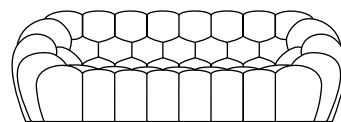

* Version only available in three colours that repeat themselves, as indicated in the pictograms (with the exception of the round ottoman #40 in 2 colours)

* Versión disponible únicamente en una selección de 3 colores, que se repiten como indicado en los pictogramas (con excepción del puf redondo 40 con 2 colores)

BUBBLE

design Sacha LAKIC

rochebobo
PARIS

37 Canapé 4 places
4-seat sofa
Sofá 4 plazas

30 Canapé 3 places
3-seat sofa
Sofá 3 plazas

35 Grand Canapé 3 places
Large 3-seat sofa
Gran Sofá 3 plazas

25 Canapé 2,5 places
2,5-seat sofa
Sofá 2,5 plazas