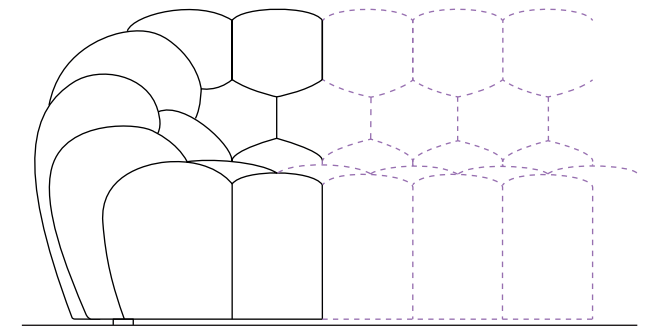

BUBBLE

design Sacha LAKIC

rochebobo
PARIS

DIMENSIONS COMMUNES A TOUS LES ELEMENTS / SAME DIMENSIONS FOR ALL ELEMENTS / MEDIDAS COMUNES A TODOS LOS ELEMENTOS

Les dimensions reportées (profondeur et hauteur de l'élément, profondeur et hauteur de l'assise, largeur des accoudoirs) sont communes à tous les éléments.

The dimensions below (depth and height of the element, depth and height of the seat cushion, width of the armrests) are the same for all elements.

Las medidas mencionadas (profundidad y altura del elemento, profundidad y altura del asiento, ancho de los apoyabrazos), son comunes a todos los elementos.