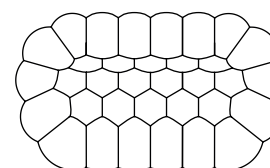

* Version only available in three colours that repeat themselves, as indicated in the pictograms (with the exception of the round ottoman #40 in 2 colours)

* Versión disponible únicamente en una selección de 3 colores, que se repiten como indicado en los pictogramas (con excepción del puf redondo 40 con 2 colores)

BUBBLE

design Sacha LAKIC

rochebobo
PARIS

37 Canapé 4 places
4-seat sofa
Sofá 4 plazas

30 Canapé 3 places
3-seat sofa
Sofá 3 plazas

35 Grand Canapé 3 places
Large 3-seat sofa
Gran Sofá 3 plazas

25 Canapé 2,5 places
2,5-seat sofa
Sofá 2,5 plazas