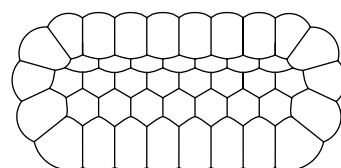

* Version only available in three colours that repeat themselves, as indicated in the pictograms (with the exception of the round ottoman #40 in 2 colours)

* Versión disponible únicamente en una selección de 3 colores, que se repiten como indicado en los pictogramas (con excepción del puf redondo 40 con 2 colores)

BUBBLE

design Sacha LAKIC

rochebobo
PARIS

37 Canapé 4 places
4-seat sofa
Sofá 4 plazas

30 Canapé 3 places
3-seat sofa
Sofá 3 plazas

35 Grand Canapé 3 places
Large 3-seat sofa
Gran Sofá 3 plazas

25 Canapé 2,5 places
2,5-seat sofa
Sofá 2,5 plazas