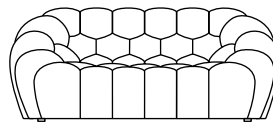

rochebobois
PARIS

DIMENSIONS COMMUNES A TOUS LES ELEMENTS / SAME DIMENSIONS FOR ALL ELEMENTS / MEDIDAS COMUNES A TODOS LOS ELEMENTOS

Les dimensions reportées (profondeur et hauteur de l'élément, profondeur et hauteur de l'assise, largeur des accoudoirs) sont communes à tous les éléments.

The dimensions below (depth and height of the element, depth and height of the seat cushion, width of the armrests) are the same for all elements.

Las medidas mencionadas (profundidad y altura del elemento, profundidad y altura del asiento, ancho de los apoyabrazos), son comunes a todos los elementos.

BUBBLE

design Sacha LAKIC

37 Canapé 4 places
4-seat sofa
Sofá 4 plazas

30 Canapé 3 places
3-seat sofa
Sofá 3 plazas

10 Fauteuil
Armchair
Sillón

99 Coussin carré
Square cushion
Cojín cuadrado

15^{3/4} x 15^{3/4}
(40x40)

35 Grand Canapé 3 places
Large 3-seat sofa
Gran Sofá 3 plazas

25 Canapé 2,5 places
2,5-seat sofa
Sofá 2,5 plazas

45 Pouf rond
Round ottoman
Puf redondo

40 Pouf rond
Round ottoman
Puf redondo