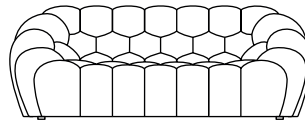

rochebobois
PARIS

DIMENSIONS COMMUNES A TOUS LES ELEMENTS / SAME DIMENSIONS FOR ALL ELEMENTS / MEDIDAS COMUNES A TODOS LOS ELEMENTOS

Les dimensions reportées (profondeur et hauteur de l'élément, profondeur et hauteur de l'assise, largeur des accoudoirs) sont communes à tous les éléments.

The dimensions below (depth and height of the element, depth and height of the seat cushion, width of the armrests) are the same for all elements.

Las medidas mencionadas (profundidad y altura del elemento, profundidad y altura del asiento, ancho de los apoyabrazos), son comunes a todos los elementos.

BUBBLE

design Sacha LAKIC

37 Canapé 4 places
4-seat sofa
Sofá 4 plazas

30 Canapé 3 places
3-seat sofa
Sofá 3 plazas

10 Fauteuil
Armchair
Sillón

99 Coussin carré
Square cushion
Cojín cuadrado

15^{3/4} x 15^{3/4}
(40x40)