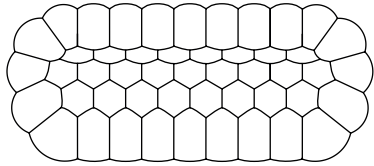

BUBBLE

design Sacha LAKIC

37 Canapé 4 places
4-seat sofa
Sofá 4 plazas

30 Canapé 3 places
3-seat sofa
Sofá 3 plazas