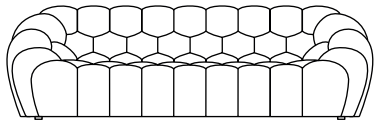

rochebobois
PARIS

DIMENSIONS COMMUNES A TOUS LES ELEMENTS / SAME DIMENSIONS FOR ALL ELEMENTS / MEDIDAS COMUNES A TODOS LOS ELEMENTOS

Les dimensions reportées (profondeur et hauteur de l'élément, profondeur et hauteur de l'assise, largeur des accoudoirs) sont communes à tous les éléments.

The dimensions below (depth and height of the element, depth and height of the seat cushion, width of the armrests) are the same for all elements.

Las medidas mencionadas (profundidad y altura del elemento, profundidad y altura del asiento, ancho de los apoyabrazos), son comunes a todos los elementos.

BUBBLE

design Sacha LAKIC

37 Canapé 4 places
4-seat sofa
Sofá 4 plazas

30 Canapé 3 places
3-seat sofa
Sofá 3 plazas

10 Fauteuil
Armchair
Sillón

99 Coussin carré
Square cushion
Cojín cuadrado

15^{3/4} x 15^{3/4}
(40x40)