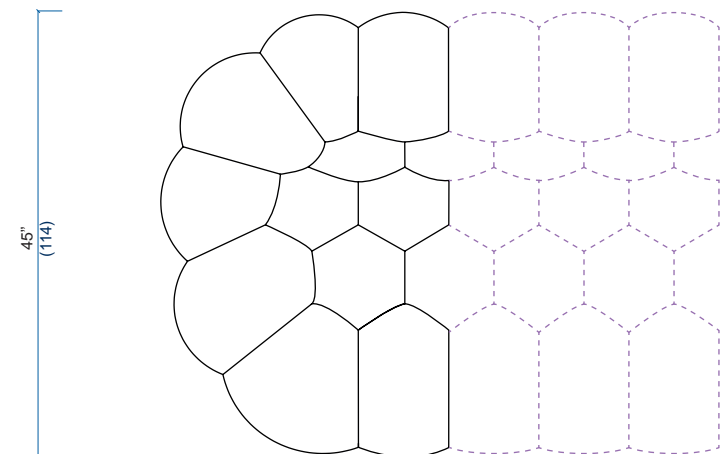

BUBBLE

design Sacha LAKIC

rochebobois
PARIS

DIMENSIONS COMMUNES A TOUS LES ELEMENTS / SAME DIMENSIONS FOR ALL ELEMENTS / MEDIDAS COMUNES A TODOS LOS ELEMENTOS

Les dimensions reportées (profondeur et hauteur de l'élément, profondeur et hauteur de l'assise, largeur des accoudoirs) sont communes à tous les éléments.

The dimensions below (depth and height of the element, depth and height of the seat cushion, width of the armrests) are the same for all elements.

Las medidas mencionadas (profundidad y altura del elemento, profundidad y altura del asiento, ancho de los apoyabrazos), son comunes a todos los elementos.