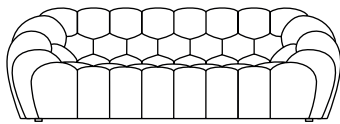

rochebobois
PARIS

DIMENSIONS COMMUNES A TOUS LES ELEMENTS / SAME DIMENSIONS FOR ALL ELEMENTS / MEDIDAS COMUNES A TODOS LOS ELEMENTOS

Les dimensions reportées (profondeur et hauteur de l'élément, profondeur et hauteur de l'assise, largeur des accoudoirs) sont communes à tous les éléments.

The dimensions below (depth and height of the element, depth and height of the seat cushion, width of the armrests) are the same for all elements.

Las medidas mencionadas (profundidad y altura del elemento, profundidad y altura del asiento, ancho de los apoyabrazos), son comunes a todos los elementos.

BUBBLE

design Sacha LAKIC

37 Canapé 4 places
4-seat sofa
Sofá 4 plazas

30 Canapé 3 places
3-seat sofa
Sofá 3 plazas

10 Fauteuil
Armchair
Sillón

99 Coussin carré
Square cushion
Cojín cuadrado

15^{3/4} x 15^{3/4}
(40x40)

35 Grand Canapé 3 places
Large 3-seat sofa
Gran Sofá 3 plazas

25 Canapé 2,5 places
2,5-seat sofa
Sofá 2,5 plazas

45 Pouf rond
Round ottoman
Puf redondo

40 Pouf rond
Round ottoman
Puf redondo