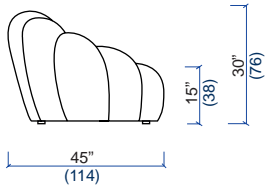

BUBBLE

design Sacha LAKIC

37 Canapé 4 places
4-seat sofa
Sofá 4 plazas

30 Canapé 3 places
3-seat sofa
Sofá 3 plazas