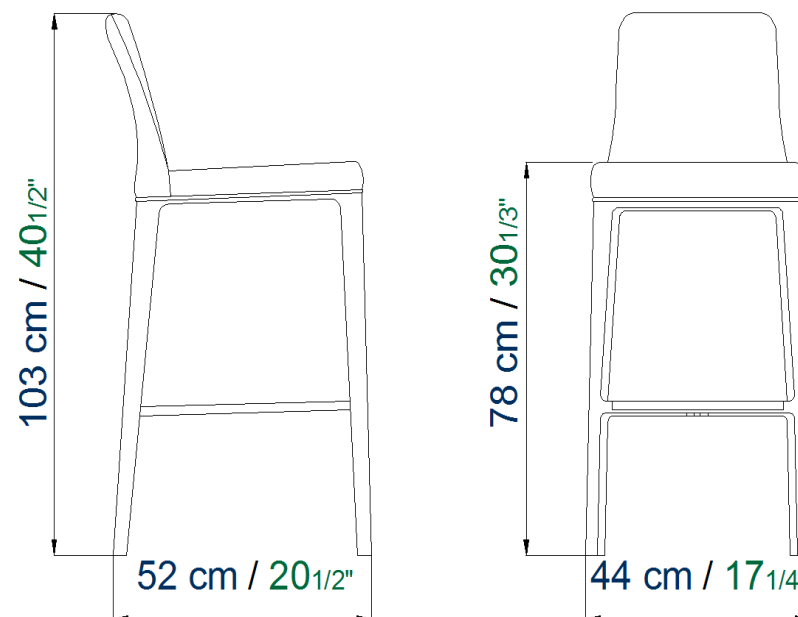

## Chair

Chair in beech-wood natural, stained or matt lacquered. Seat and back upholstered in fabric.

**Dimentions:** L 48 x H 92 x P 56 cm

## Tabouret:

Structure en hêtre teintée ou laquée, coque en multiplis de hêtre.  
Assise rembourrée mousse PU 40 kg/m<sup>3</sup>, revêtement en tissu ou tissu aspect cuir (nombreux coloris).

**Dimensions:** L 44 x H 103 x P 52 cm

## Stool:

Barstool in beech-wood natural, stained or matt lacquered. Seat and back upholstered in fabric or eco-leather.

**Dimentions:** L 44 x H 103 x P 52 cm

## Taburete:

Tabourete en haya natural, teñida o lacado mate. Asiento y respaldo tapizados en tela o eco-piel.

**Dimensiones:** L 44 x H 103 x P 52 cm

FSC® N003023

*Ce bridge est certifié FSC™ 100% : le bois provient de forêts certifiées FSC™ gérées responsablement.*