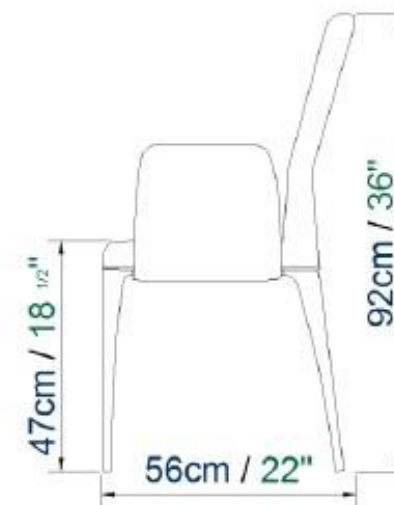

## Bridge

Bridge en hêtre naturel, teinté ou laqué mat. Assise et dossier rembourrés en tissu.

**Dimensions:** L 59 x H 92 x P 56 cm

## Chair with arms

Chair with arms in beech-wood natural, stained or matt lacquered. Seat and back upholstered in fabric.

**Dimentions:** L 59 x H 92 x P 56 cm

## Silla con brazos

Silla con brazos en haya natural, teñida o lacado mate. Asiento y respaldo tapizados en tela

**Dimenciones:** L 59 x H 92 x P 56 cm

FSC® N003023

*Ce bridge est certifié FSC™ 100% : le bois provient de forêts certifiées FSC™ gérées responsablement.*

## Stool:

Barstool in beech-wood natural, stained or matt lacquered. Seat and back upholstered in fabric or eco-leather.

**Dimentions:** L 44 x H 103 x P 52 cm