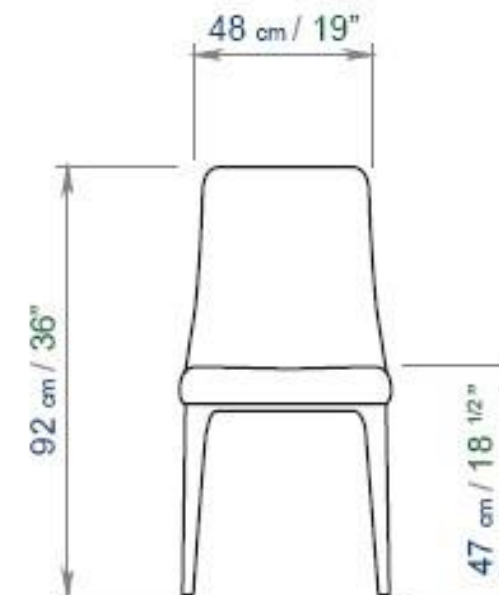

## Chaise

Chaise en hêtre naturel, teinté ou laqué mat. Assise et dossier rembourrés en tissu.

**Dimensions:** L 48 x H 92 x P 56 cm

## Chair

Chair in beech-wood natural, stained or matt lacquered. Seat and back upholstered in fabric.

**Dimentions:** L 48 x H 92 x P 56 cm

## Silla

Silla en haya natural, teñida o lacado mate. Asiento y respaldo tapizados en tela

**Dimenciones:** L 48 x H 92 x P 56 cm

FSC® N003023

*Ce bridge est certifié FSC™ 100% : le bois provient de forêts certifiées FSC™ gérées responsablement.*

## Stool:

Barstool in beech-wood natural, stained or matt lacquered. Seat and back upholstered in fabric or eco-leather.

**Dimentions:** L 44 x H 103 x P 52 cm