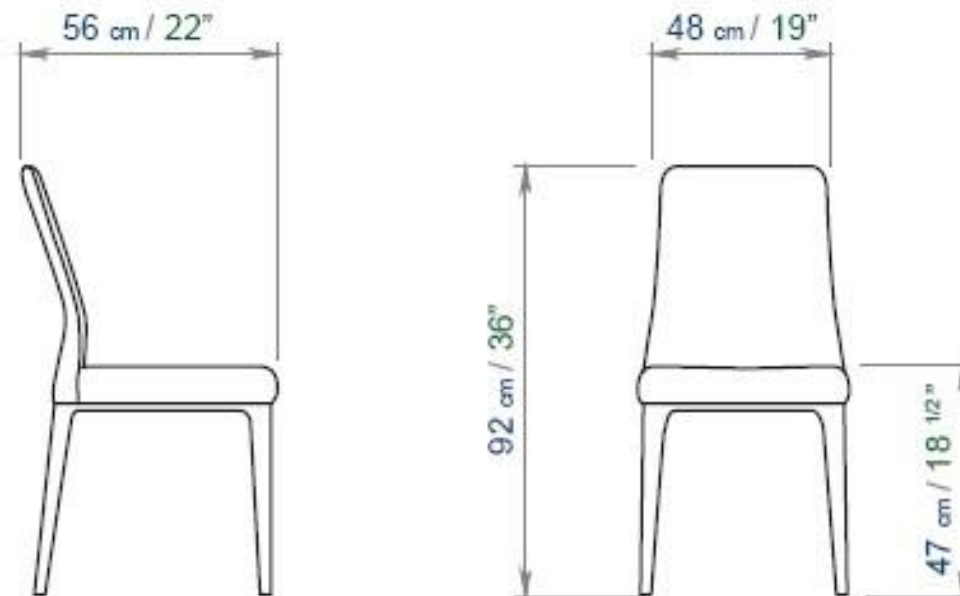

## Chaise

Chaise en hêtre naturel, teinté ou laqué mat. Assise et dossier rembourrés en tissu.

**Dimensions:** L 48 x H 92 x P 56 cm

## Chair

Chair in beech-wood natural, stained or matt lacquered. Seat and back upholstered in fabric.

**Dimensions:** L 48 x H 92 x P 56 cm

## Silla

Silla en haya natural, teñida o lacado mate. Asiento y respaldo tapizados en tela

**Dimensiones:** L 48 x H 92 x P 56 cm

## Stool:

Barstool in beech-wood natural, stained or matt lacquered. Seat and back upholstered in fabric or eco-leather.

**Dimentions:** L 44 x H 103 x P 52 cm