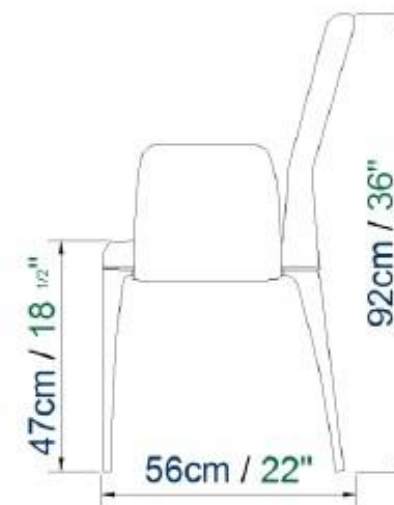

## Bridge

Bridge en hêtre naturel, teinté ou laqué mat. Assise et dossier rembourrés en tissu.

**Dimensions:** L 59 x H 92 x P 56 cm

## Chair with arms

Chair with arms in beech-wood natural, stained or matt lacquered. Seat and back upholstered in fabric.

**Dimensions:** L 59 x H 92 x P 56 cm

## Silla con brazos

Silla con brazos en haya natural, teñida o lacado mate. Asiento y respaldo tapizados en tela

**Dimensiones:** L 59 x H 92 x P 56 cm

## Stool:

Barstool in beech-wood natural, stained or matt lacquered. Seat and back upholstered in fabric or eco-leather.

**Dimentions:** L 44 x H 103 x P 52 cm