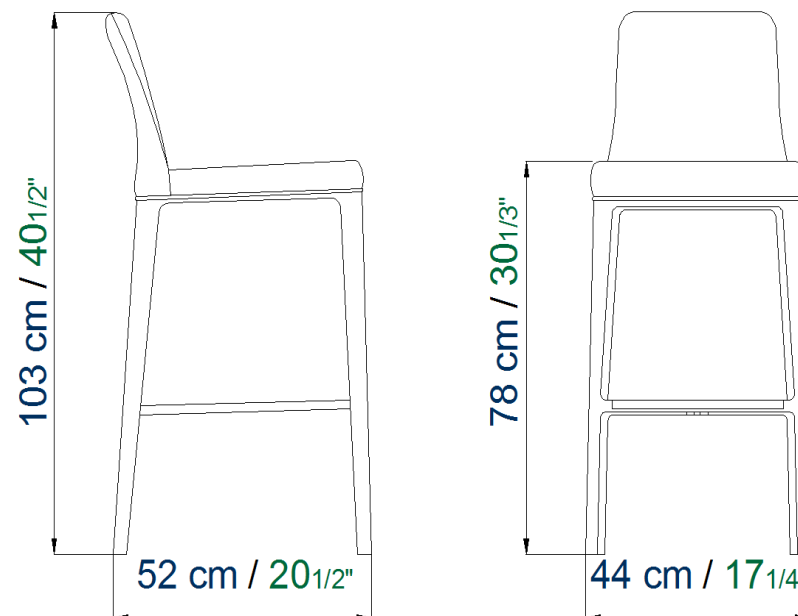

Dimentions: L 48 x H 92 x P 56 cm

Silla

Silla en haya natural, teñida o lacado mate. Asiento y respaldo tapizados en tela

Dimenciones: L 48 x H 92 x P 56 cm

FSC® N003023

Ce bridge est certifié FSC™ 100% : le bois provient de forêts certifiées FSC™ gérées responsablement.

Dimensions: L 59 x H 92 x P 56 cm

Silla con brazos

Silla con brazos en haya natural, teñida o lacado mate. Asiento y respaldo tapizados en tela

Dimensiones: L 59 x H 92 x P 56 cm

FSC® N003023

Ce bridge est certifié FSC™ 100% : le bois provient de forêts certifiées FSC™ gérées responsablement.

Dimensions: L 44 x H 103 x P 52 cm

Stool:

Barstool in beech-wood natural, stained or matt lacquered. Seat and back upholstered in fabric or eco-leather.

Dimentions: L 44 x H 103 x P 52 cm

Taburete:

Tabourete en haya natural, teñida o lacado mate. Asiento y respaldo tapizados en tela o eco-piel.

Dimensiones: L 44 x H 103 x P 52 cm

FSC® N003023

Ce bridge est certifié FSC™ 100% : le bois provient de forêts certifiées FSC™ gérées responsablement.

This bridge is certified FSC™ 100% : the wood comes from FSC™ certified forests responsibly managed.