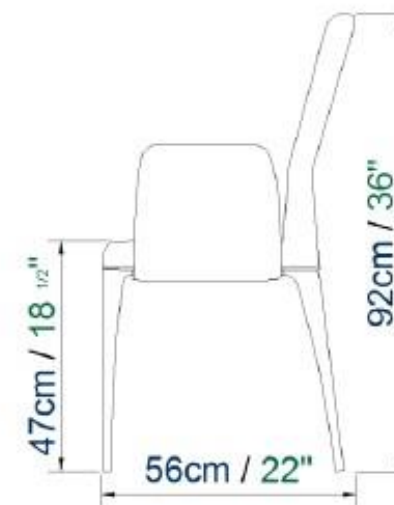

Dimentions: L 48 x H 92 x P 56 cm

Silla

Silla en haya natural, teñida o lacado mate. Asiento y respaldo tapizados en tela

Dimenciones: L 48 x H 92 x P 56 cm

FSC® N003023

Ce bridge est certifié FSC™ 100% : le bois provient de forêts certifiées FSC™ gérées responsablement.

Collection AIDA

design Area 44

rochebobois
PARIS

Bridge

Bridge en hêtre naturel, teinté ou laqué mat. Assise et dossier rembourrés en tissu.

Dimensions: L 59 x H 92 x P 56 cm

Chair with arms

Chair with arms in beech-wood natural, stained or matt lacquered. Seat and back upholstered in fabric.

Dimensions: L 59 x H 92 x P 56 cm

Silla con brazos

Silla con brazos en haya natural, teñida o lacado mate. Asiento y respaldo tapizados en tela

Dimensiones: L 59 x H 92 x P 56 cm

FSC® N003023

Ce bridge est certifié FSC™ 100% : le bois provient de forêts certifiées FSC™ gérées responsablement.

Dimensions: L 44 x H 103 x P 52 cm

Stool:

Barstool in beech-wood natural, stained or matt lacquered. Seat and back upholstered in fabric or eco-leather.

Dimentions: L 44 x H 103 x P 52 cm

Taburete:

Tabourete en haya natural, teñida o lacado mate. Asiento y respaldo tapizados en tela o eco-piel.