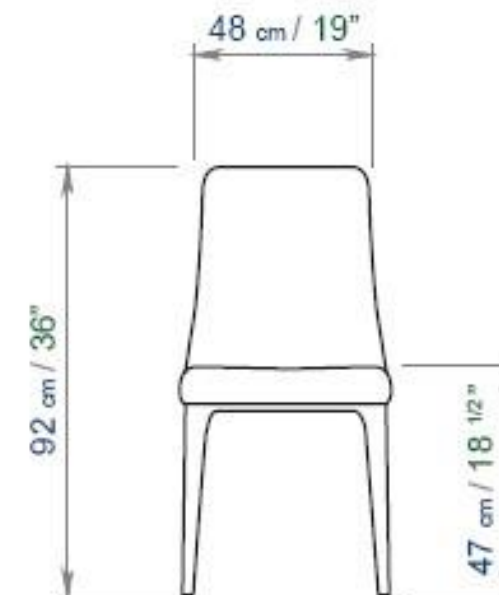

Collection AIDA

design Area 44

rochebobois
PARIS

Chaise

Chaise en hêtre naturel, teinté ou laqué mat. Assise et dossier rembourrés en tissu.

Dimensions: L 48 x H 92 x P 56 cm

Chair

Chair in beech-wood natural, stained or matt lacquered. Seat and back upholstered in fabric.

Dimentions: L 48 x H 92 x P 56 cm

Silla

Silla en haya natural, teñida o lacado mate. Asiento y respaldo tapizados en tela

Dimenciones: L 48 x H 92 x P 56 cm

FSC® N003023

Ce bridge est certifié FSC™ 100% : le bois provient de forêts certifiées FSC™ gérées responsablement.

Dimensions: L 59 x H 92 x P 56 cm

Silla con brazos

Silla con brazos en haya natural, teñida o lacado mate. Asiento y respaldo tapizados en tela

Dimensiones: L 59 x H 92 x P 56 cm

FSC® N003023

Ce bridge est certifié FSC™ 100% : le bois provient de forêts certifiées FSC™ gérées responsablement.

Dimensions: L 44 x H 103 x P 52 cm

Stool:

Barstool in beech-wood natural, stained or matt lacquered. Seat and back upholstered in fabric or eco-leather.

Dimentions: L 44 x H 103 x P 52 cm

Taburete:

Tabourete en haya natural, teñida o lacado mate. Asiento y respaldo tapizados en tela o eco-piel.