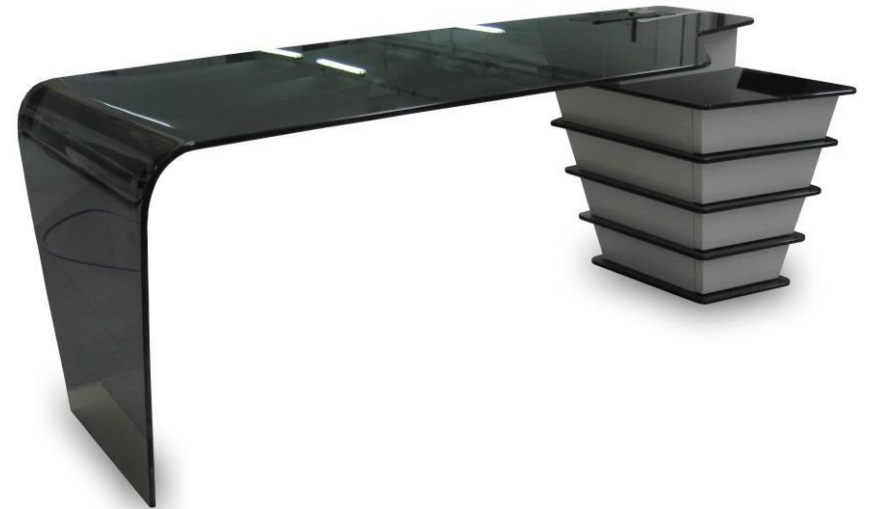

STRATOS

design: Sacha Lakic

rochebobois
PARIS

Bureau - Desk - Despacho