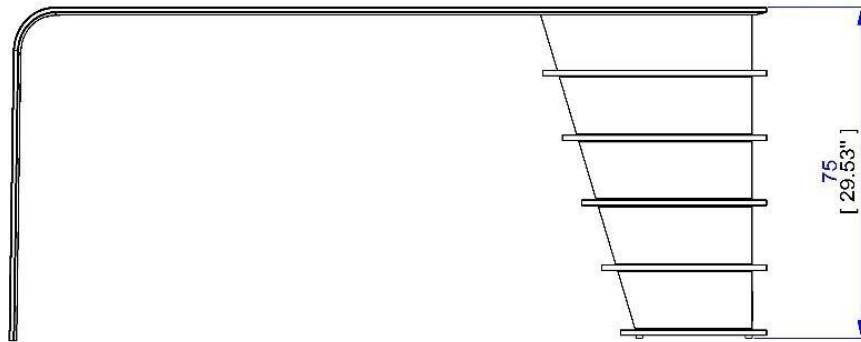

STRATOS

design: Sacha Ladic

rochebobois
PARIS

Bureau:

Plateaux en verre cintré fumé Gris Europa Ep.12 mm.
Caissons 4 tiroirs en panneaux de fibres de moyenne densité ou plaqué Alpi® noyer fumé (placage bois reconstitué). Ailettes en verre fumé 12 mm.
Passe câble et compartiment avec prises électriques.
Finitions: se référer aux échantillons.

Desk:

Top available in 12mm-thick belted smoked glass, col. Europa Grey.
Chest of 4 drawers in lacquered MDF or Alpi veneer on smoked walnut (reconstituted wood veneer).
Fins in 12mm-thick smoked glass.
Cable duct and storage compartment with electric plugs.
Item CARB P2 certified.
Finishes available: refer to samples

Despacho:

Sobre de cristal combado ahumado gris (grosor 12 mm).
Modulo 4 cajones en medium lacado o chabado Alpi® ahumado.
Aletas en medium lacado cristal (grosor 12 mm).
Pasa cable y compartimento con tomas eléctricas.
Acabados disponibles: ver muestrario.