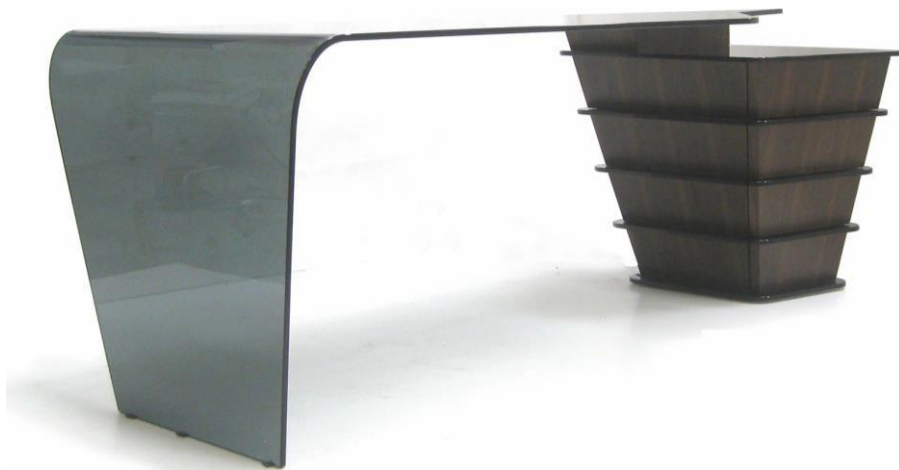

STRATOS

design: Sacha Lakic

rochebobois
PARIS

Bureau - Desk - Despacho

STRATOS

design: Sacha Ladic

rochebobois
PARIS

Bureau:

Plateaux en verre cintré fumé Gris Europa Ep.12 mm.
Caissons 4 tiroirs en panneaux de fibres de moyenne densité ou plaqué Alpi® noyer fumé (placage bois reconstitué). Ailettes en verre fumé 12 mm.
Passe câble et compartiment avec prises électriques.
Finitions: se référer aux échantillons.

Desk:

Top available in 12mm-thick belted smoked glass, col. Europa Grey.
Chest of 4 drawers in lacquered MDF or Alpi veneer on smoked walnut (reconstituted wood veneer).
Fins in 12mm-thick smoked glass.
Cable duct and storage compartment with electric plugs.
Item CARB P2 certified.
Finishes available: refer to samples

Despacho:

Sobre de cristal combado ahumado gris (grosor 12 mm).
Modulo 4 cajones en medium lacado o chabado Alpi® ahumado.
Aletas en medium lacado cristal (grosor 12 mm).
Pasa cable y compartimento con tomas eléctricas.
Acabados disponibles: ver muestrario.