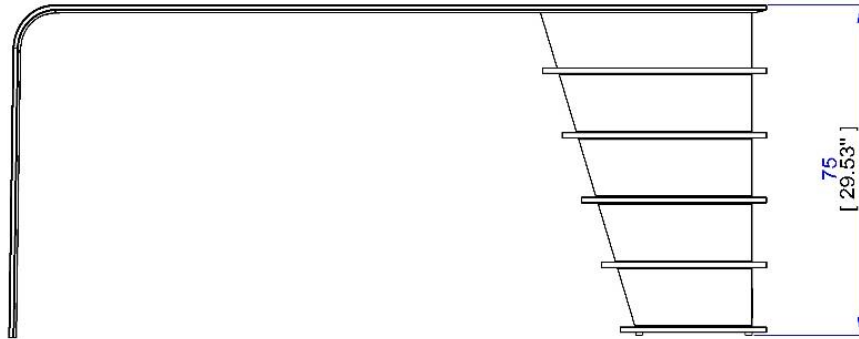

## Bureau:

Plateaux en verre cintré fumé Gris Europa Ep.12 mm.  
Caissons 4 tiroirs en medium laqué ou plaqué Alpi® noyer fumé (placage bois reconstitué).  
Ailettes en verre fumé 12 mm.  
Passe câble et compartiment avec prises électriques.  
Finitions: se référer aux échantillons.

## Desk:

Top available in 12mm-thick belted smoked glass, col. Europa Grey.  
Chest of 4 drawers in lacquered MDF or Alpi veneer on smoked walnut (reconstituted wood veneer).  
Fins in 12mm-thick smoked glass.  
Cable duct and storage compartment with electric plugs.  
Item CARB P2 certified.  
Finishes available: refer to samples

## Despacho:

Sobre de cristal combado ahumado gris (grosor 12 mm).  
Modulo 4 cajones en medium lacado o chabado Alpi® ahumado.  
Aletas en medium lacado cristal (grosor 12 mm).  
Pasa cable y compartimento con tomas eléctricas.  
Acabados disponibles: ver muestrario.