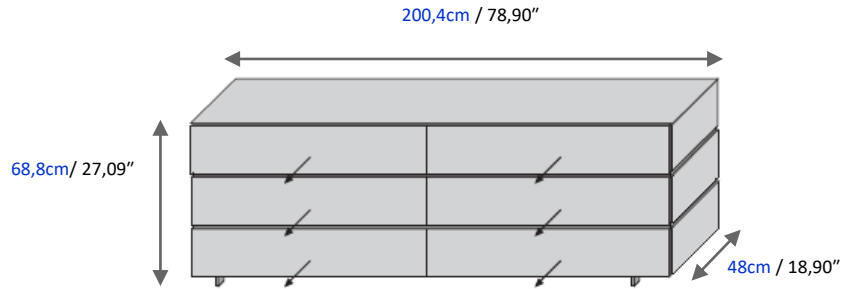

Buffet 3 – Sideboard 3 – Aparador 3

Pieds lame d'acier – Legs in steel – Patas en acero