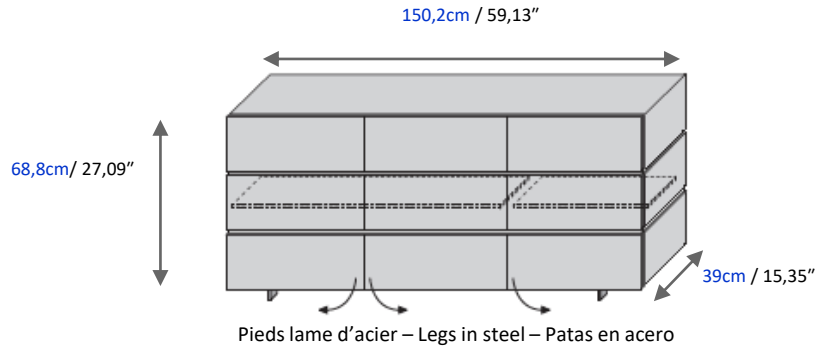

Buffet – Sideboard – Aparador

Buffet 3 portes (façades imitation tiroirs) avec ouverture par prise de main.

Etagères intérieures en verre clair épaisseur 8 mm incluses (2 étagères maximum).

Structure en mélamine anthracite recouverte au choix de :

- verre extra clair laqué,
- verre acidé laqué,
- miroir,
- placage Alpi® seulement
- placage Alpi® avec la partie haute en verre laqué ou en miroir.

Pieds :

- en fonte d'aluminium laqué Anthracite (ou Havane en option) H. 18 cm
- en lame d'acier H. 9 cm

Fabrication européenne.

Sideboard 3 doors (imitating drawers) with manual opening.

Internals shelves in clear glass 8mm included (2 shelves maximum).

Structure in Melamine Anthracite grey covered by :

- extra clear lacquered glass,
- acidic lacquered glass,
- mirror,
- veneer Alpi® only
- veneer Alpi® and the top part in glass lacquered or mirror

Legs :

- In aluminium cast lacquered Anthracite (or Havane in option) H. 18 cm
- In steel H. 9 cm

Manufactured in Europe.

Aparador 3 puertas (imitación cajones) con apertura manual.

Estantes interiores en vidrio transparente de 8 mm de grosor incluidos (2 estantes máximo).

Estructura en melamina Antracita recubierta de:

- cristal extra claro,
- cristal extra claro ácido lacado,
- espejo,
- chapado Alpi®
- chapado Alpi® con la parte alta en cristal lacado o espejo.

Patas :

- en fundición de aluminio lacados Antracita (Havana en opción) A. 18cm
- en acero A. 9 cm

Fabricación europea.