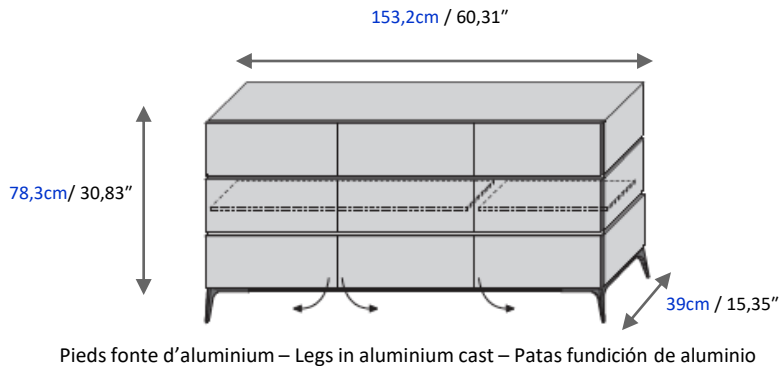

Buffet 3 portes (façades imitation tiroirs) avec ouverture par prise de main.

Etagères intérieures en verre clair épaisseur 8 mm incluses (2 étagères maximum).

Structure en mélamine anthracite recouverte au choix de :

- verre extra clair laqué,
- verre acidé laqué,
- miroir,
- placage Alpi® seulement
- placage Alpi® avec la partie haute en verre laqué ou en miroir.

Pieds :

- en fonte d'aluminium laqué Anthracite (ou Havane en option) H. 18 cm
- en lame d'acier H. 9 cm

Fabrication européenne.

Sideboard 3 doors (imitating drawers) with manual opening.

Internals shelves in clear glass 8mm included (2 shelves maximum).

Structure in Melamine Anthracite grey covered by :

- extra clear lacquered glass,
- acidic lacquered glass,
- mirror,
- veneer Alpi® only
- veneer Alpi® and the top part in glass lacquered or mirror

Legs :

- In aluminium cast lacquered Anthracite (or Havane in option) H. 18 cm
- In steel H. 9 cm

Manufactured in Europe.

Aparador 3 puertas (imitación cajones) con apertura manual.

Estantes interiores en vidrio transparente de 8 mm de grosor incluidos (2 estantes máximo).

Estructura en melamina Antracita recubierta de:

- cristal extra claro,
- cristal extra claro ácido lacado,
- espejo,
- chapado Alpi®
- chapado Alpi® con la parte alta en cristal lacado o espejo.

Patas :

- en fundición de aluminio lacados Antracita (Havana en opción) A. 18cm
- en acero A. 9 cm

Fabricación europea.