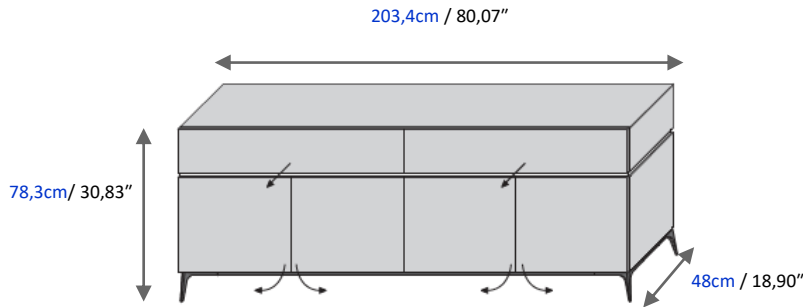

Pieds fonte d'aluminium – Legs in aluminium cast – Patas fundición de aluminio

Buffet 4 portes et 2 tiroirs avec ouverture par prise de main; étagères intérieur en mélamine anthracite ou en verre clair épaisseur 8 mm en option (2 étagères maximum).

Structure en mélamine anthracite recouverte au choix de :

- verre extra clair laqué,
- verre acidé laqué,
- miroir,
- placage Alpi® seulement
- placage Alpi® avec la partie haute en verre laqué ou en miroir.

Pieds :

- en fonte d'aluminium laqué Anthracite (ou Havane en option) H. 18 cm
- en lame d'acier H. 9 cm

Fabrication européenne.

Sideboard 4 doors with push-to-open mechanism, 2 drawers with manual opening. Internals shelves in melamine or clear glass 8mm in option (2 shelves maximum).

Structure in Melamine Anthracite grey covered by :

- extra clear lacquered glass,
- acidic lacquered glass,
- mirror,
- veneer Alpi® only
- veneer Alpi® and the top part in glass lacquered or mirror

Legs :

- In aluminium cast lacquered Anthracite (or Havane in option) H. 18 cm
- In steel H. 9 cm

Manufactured in Europe.

Aparador 4 puertas con apertura por asidero, y 2 cajones con apertura manual;

Estantes interiores en melamina antracita o vidrio transparente de 8 mm de grosor opcional (2 estantes máximo).

Estructura en melamina Antracita recubierta de:

- cristal extra claro,
- cristal extra claro ácido lacado,
- espejo,
- chapado Alpi®
- chapado Alpi® con la parte alta en cristal lacado o espejo.

Patas :

- en fundición de aluminio lacados Antracita (Havana en opción) A. 18cm
- en acero A. 9 cm

Fabricación europea.