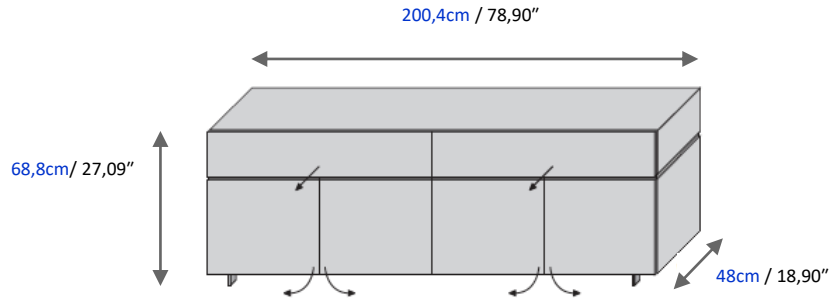

Buffet 1 – Sideboard 1 – Aparador 1

Collection GLOBO

design Studio Roche Bobois

rochebobois
PARIS

Pieds lame d'acier – Legs in steel – Patas en acero