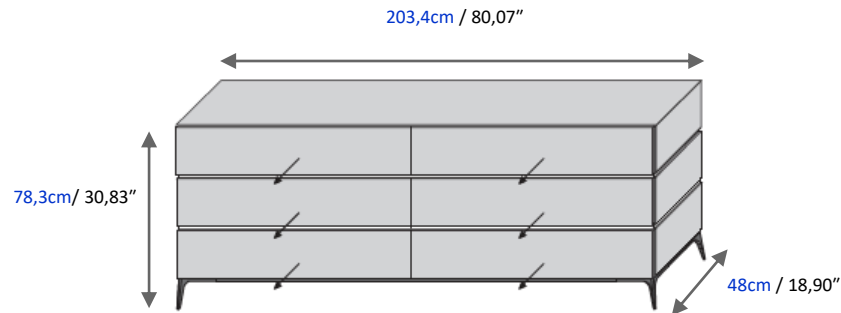

Pieds fonte d'aluminium – Legs in aluminium cast – Patas fundición de aluminio

Buffet 6 tiroirs 2 tiroirs avec ouverture par prise de main 4 en Push- Pull;
Structure en mélamine anthracite recouverte au choix de :

- verre extra clair laqué,
- verre acidé laqué,
- miroir,
- placage Alpi® seulement
- placage Alpi® avec la partie haute en verre laqué ou en miroir.

Pieds :

- en fonte d'aluminium laqué Anthracite (ou Havane en option) H. 18 cm
- en lame d'acier H. 9 cm

Fabrication européenne.

Sideboard 6 drawers, 2 drawers with manual opening 4 drawers with push-to-open mechanism.

Structure in Melamine Anthracite grey covered by :

- extra clear lacquered glass,
- acidic lacquered glass,
- mirror,
- veneer Alpi® only
- veneer Alpi® and the top part in glass lacquered or mirror

Legs :

- In aluminium cast lacquered Anthracite (or Havane in option) H. 18 cm
- In steel H. 9 cm

Manufactured in Europe.

Aparador 6 cajones, 2 cajones con apertura manual 4 cajones con apertura por asidero;

Estructura en melamina Antracita recubierta de:

- cristal extra claro,
- cristal extra claro ácido lacado,
- espejo,
- chapado Alpi®
- chapado Alpi® con la parte alta en cristal lacado o espejo.

Patas :

- en fundición de aluminio lacados Antracita (Havana en opción) A. 18cm
- en acero A. 9 cm

Fabricación europea.