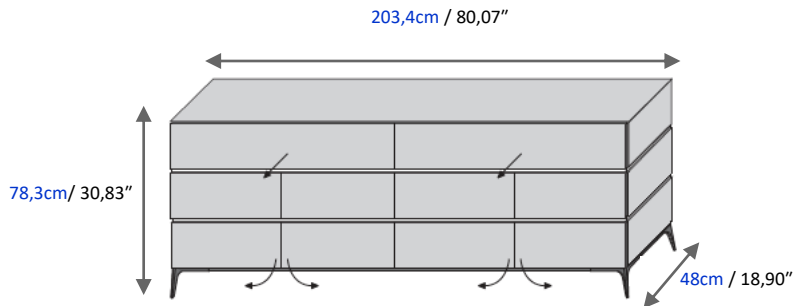

Pieds fonte d'aluminium – Legs in aluminium cast – Patas fundición de aluminio