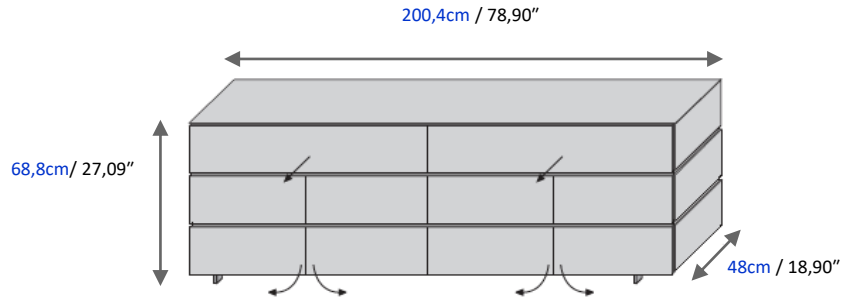

- en fundición de aluminio lacados Antracita (Havana en opción) A. 18cm
- en acero A. 9 cm

Fabricación europea.

Collection GLOBO

design Studio Roche Bobois

rochebobois
PARIS

Buffet 2 – Sideboard 2 – Aparador 2