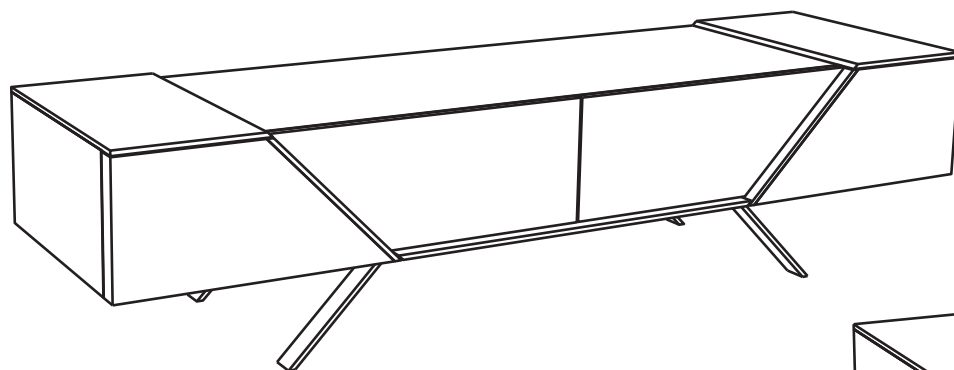

## CHI 11 - Meuble TV - L200,00 H48,00 P55,60 cm

2 portes, 2 abatants. Caisson en panneaux de fibres de moyenne densité laqués, éléments dessus et prises de main en PMMA. Piètement acier laqué.

Laque caisson disponibles : Laques Turrini + les 34 coloris de Daquacryl David Lange.  
Coloris de la laque du piètement identique au coloris du PMMA. 2 choix : blanc ou noir.

## CHI 11 - TV Unit - L78,7" H18,9" P21,9"

Unit in mdf lacquered panels, top elements and hand hold in pmma. lacquered steel leg, 2 doors, 2 flaps  
Available lacquers for storage unit: Turrini lacquers + the 34 David Lange Daquacryl colors. Legs only available in white or black.

## CHI 11 - Mueble TV

2 puertas en el centro y 1 abatible a cada lado del mueble. Modulo en paneles MDF lacados, elementos de sobre y tirador en PMMA. Pata en acero lacado.