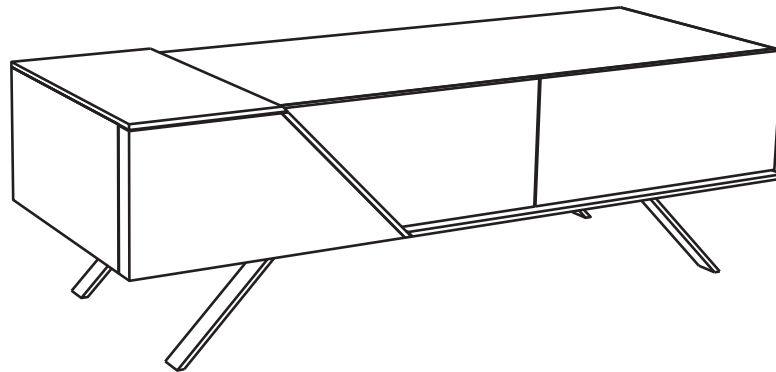

Collection CHICANE

design Luigi GORGONI

rochebobo
PARIS

CHI 12 - Meuble TV - L150,00 H48,00 P55,60 cm

Caisson en panneaux de fibres de moyenne densité laqués, éléments dessus et prises de main en PMMA. Piétement acier laqué. 2 portes, 1 abatant.

Laques caisson disponibles : laques Turrini + les 34 coloris de Daquacryl David Lange. Coloris de la laque du piétement identique au coloris du PMMA. 2 choix : blanc ou noir.

CHI 11 - TV Unit - L59,1" H18,9" P21,9"

Unit in mdf lacquered panels, top elements and hand hold in pmma. lacquered steel leg, 2 doors, 1 flap. Available lacquers for storage unit: Turrini lacquers + the 34 David Lange Daquacryl colors. Legs only available in white or black.

CHI 11 - Mueble TV

2 puertas en el centro y 1 abatible a cada lado del mueble. Modulo en paneles MDF lacados, elementos de sobre y tirador en PMMA. Pata en acero lacado.