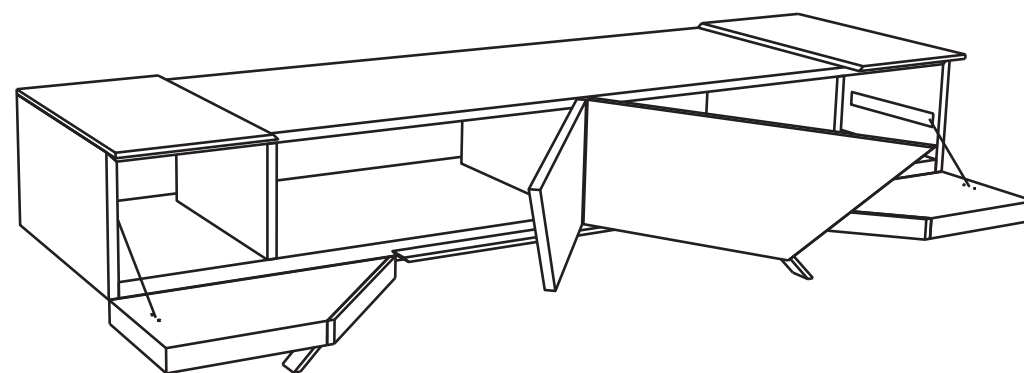

## CHI 11 - Meuble TV - L200,00 H48,00 P55,60 cm

2 portes, 2 abatants. Caisson en panneaux de fibres de moyenne densité laqués, éléments dessus et prises de main en PMMA. Piètement acier laqué.

Laque caisson disponibles : Laques Turrini + les 34 coloris de Daquacryl David Lange.  
Coloris de la laque du piètement identique au coloris du PMMA. 2 choix : blanc ou noir.

## CHI 11 - TV Unit - L78,7" H18,9" P21,9"

Unit in mdf lacquered panels, top elements and hand hold in pmma. lacquered steel leg, 2 doors, 2 flaps  
Available lacquers for storage unit: Turrini lacquers + the 34 David Lange Daquacryl colors. Legs only available in white or black.

## CHI 11 - Mueble TV

2 puertas en el centro y 1 abatible a cada lado del mueble. Modulo en paneles MDF lacados, elementos de sobre y tirador en PMMA. Pata en acero lacado.