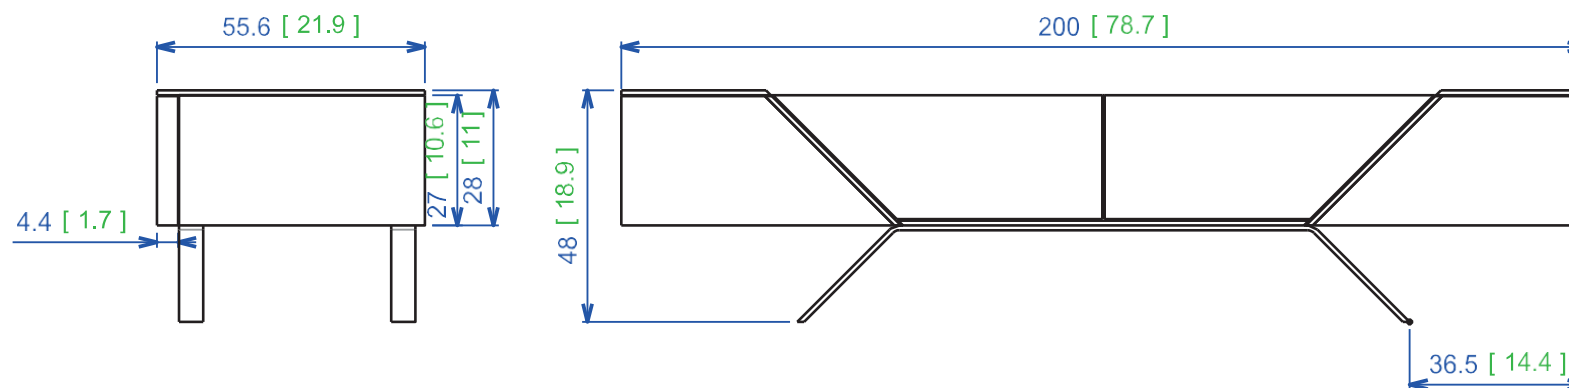

## CHI 11 - Meuble TV - L200,00 H48,00 P55,60 cm

2 portes, 2 abatants. Caisson en panneaux de fibres de moyenne densité laqués, éléments dessus et prises de main en PMMA. Piètement acier laqué.

Laque caisson disponibles : Laques Turrini + les 34 coloris de Daquacryl David Lange.  
Coloris de la laque du piètement identique au coloris du PMMA. 2 choix : blanc ou noir.

## CHI 11 - TV Unit - L78,7" H18,9" P21,9"

Unit in mdf lacquered panels, top elements and hand hold in pmma. lacquered steel leg, 2 doors, 2 flaps  
Available lacquers for storage unit: Turrini lacquers + the 34 David Lange Daquacryl colors. Legs only available in white or black.