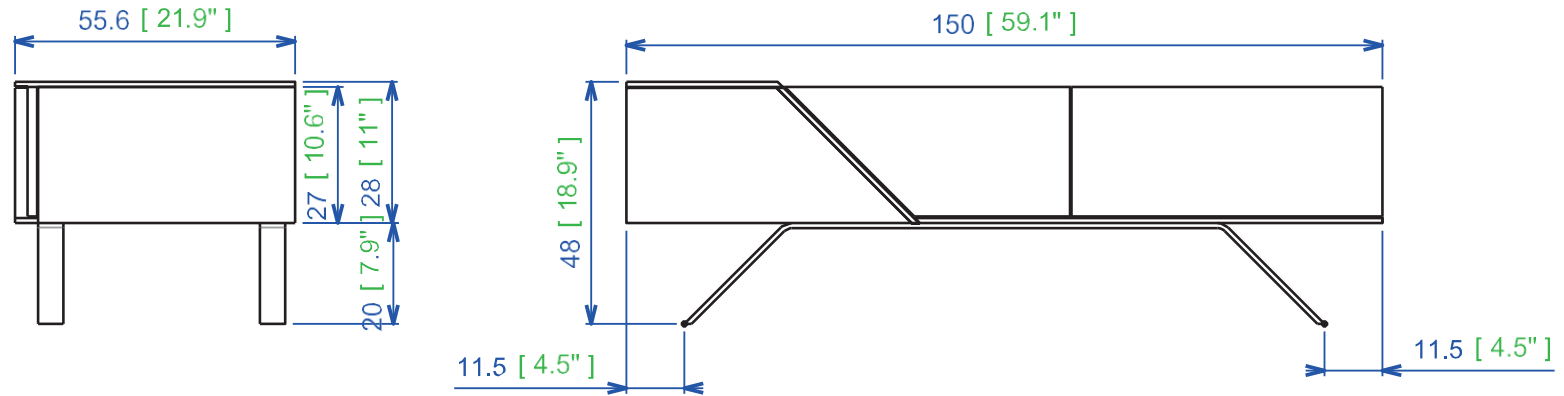

Collection CHICANE

design Luigi GORGONI

rochebobo
PARIS

CHI 12 - Meuble TV - L150,00 H48,00 P55,60 cm

Caisson en panneaux de fibres de moyenne densité laqués, éléments dessus et prises de main en PMMA. Piétement acier laqué. 2 portes, 1 abatant.

Laques caisson disponibles : laques Turrini + les 34 coloris de Daquacryl David Lange. Coloris de la laque du piétement identique au coloris du PMMA. 2 choix : blanc ou noir.

CHI 11 - TV Unit - L59,1" H18,9" P21,9"

Unit in mdf lacquered panels, top elements and hand hold in pmma. lacquered steel leg, 2 doors, 1 flap. Available lacquers for storage unit: Turrini lacquers + the 34 David Lange Daquacryl colors. Legs only available in white or black.

CHI 11 - Mueble TV

2 puertas en el centro y 1 abatible a cada lado del mueble. Modulo en paneles MDF lacados, elementos de sobre y tirador en PMMA. Pata en acero lacado.