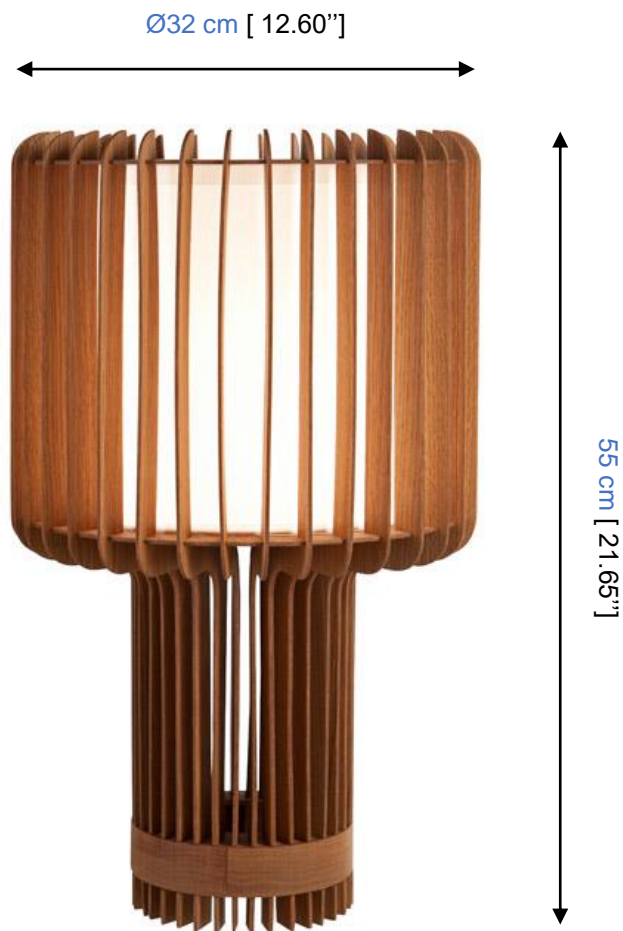

TURBINE – Lampe à poser

Lampe avec structure en chêne vernis naturel et abat-jour intérieur en tissu. Ampoule LED : 1 x E27 - 13W max. Exclusivité Roche Bobois.

TURBINE – Table lamp

Lamp with structure in natural varnished oak and lamp shade in fabric. LED bulb : 1 x E27 - 13W max. Roche Bobois exclusivity.

TURBINE – Lámpara de sobremesa

Lámpara de sobremesa con estructura de roble natural barnizado y pantalla interior en tela. Bombilla E27 LED 13 W. Exclusividad Roche Bobois.

Collection **TURBINE** luminaire - lighting - luminaria

rochebobois
PARIS

design Renaud THIRY

Chêne naturel – natural oak – roble natural

TURBINE – Lampe à poser

Lampe avec structure en chêne vernis naturel et abat-jour intérieur en tissu. Ampoule LED E27 - 13W max. Exclusivité Roche Bobois.