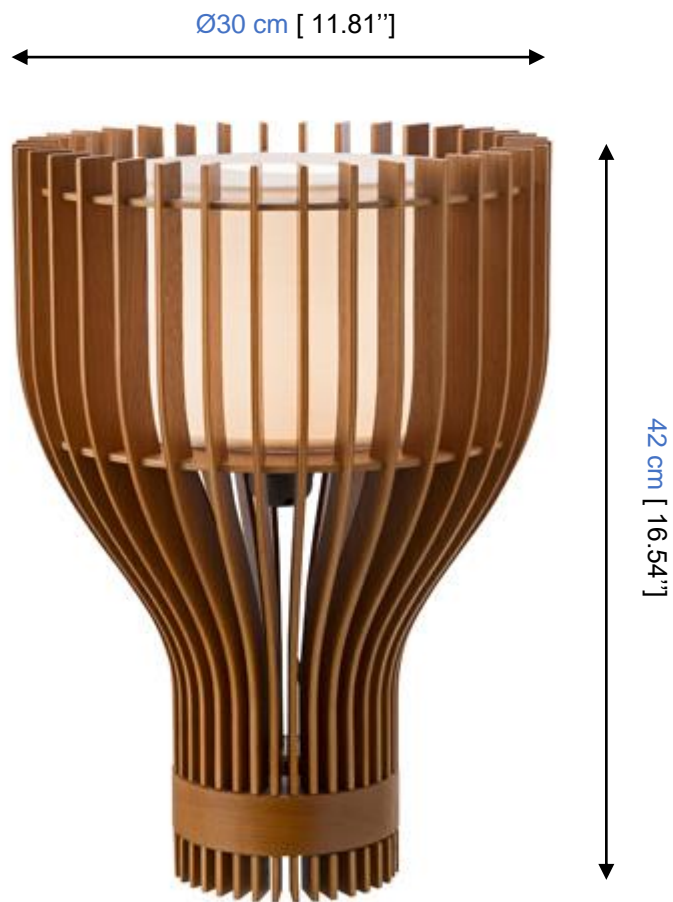

Collection TURBINE luminaire - lighting - luminaria

rochebobois
PARIS

design Renaud THIRY

Chêne naturel – natural oak – roble natural

TURBINE – Lampe à poser

Lampe avec structure en chêne vernis naturel et abat-jour intérieur en tissu. Ampoule LED : 1 x E27 - 13W max. Exclusivité Roche Bobois.

TURBINE – Table lamp

Lamp with structure in natural varnished oak and lamp shade in fabric. LED bulb : 1 x E27 - 13W max. Roche Bobois exclusivity.

TURBINE – Lámpara de sobremesa

Lámpara de sobremesa con estructura de roble natural barnizado y pantalla interior en tela. Bombilla E27 LED 13 W. Exclusividad Roche Bobois.