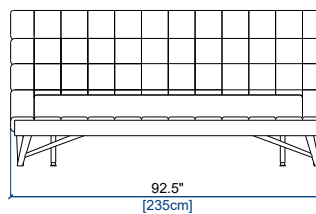

LXX

LIT POUR COUCHAGE 200x200
BED FOR 200x200 SLEEPING AREA
CAMA PARA COLCHÓN 200x200