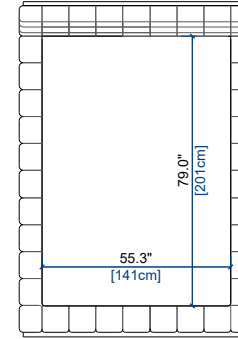

# PROFILE LIT

design Roberto TAPINASSI & Maurizio MANZONI

**rochebobo**  
PARIS

COD.3R	COUCHAGE	A	B	Dimensions intérieures cadre de lit	
				C	D
LFR	140 × 190	175	236	141	191
LF	140 × 200	175	246	141	201
LM	160 × 190	195	236	161	191
LE	160 × 200	195	246	161	201
LEG	180 × 200	215	246	181	201
LX	200 × 190	235	236	201	191
LXX	200 × 200	235	246	201	201
LQ QUEEN SIZE	155 × 205	190	251	156	206
LK KING SIZE	195 × 205	230	251	196	206
LC CALIFORNIA SIZE	185 × 216	220	262	186	217

# PROFILE LIT

design Roberto TAPINASSI & Maurizio MANZONI

rochebobois  
PARIS

LFR

LIT POUR COUCHAGE 140x190  
BED FOR 140x190 SLEEPING AREA  
CAMA PARA COLCHÓN 140x190

LF

LIT POUR COUCHAGE 140x200  
BED FOR 140x200 SLEEPING AREA  
CAMA PARA COLCHÓN 140x200

LM

LIT POUR COUCHAGE 160x190  
BED FOR 160x190 SLEEPING AREA  
CAMA PARA COLCHÓN 160x190

LE

LIT POUR COUCHAGE 160x200  
BED FOR 160x200 SLEEPING AREA  
CAMA PARA COLCHÓN 160x200