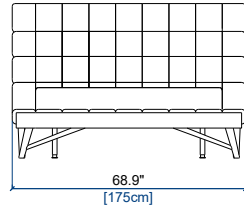

# PROFILE LIT

design Roberto TAPINASSI & Maurizio MANZONI

**rochebobo**  
PARIS

COD.3R	COUCHAGE	A	B	Dimensions intérieures cadre de lit	
				C	D
LFR	140 × 190	175	236	141	191
LF	140 × 200	175	246	141	201
LM	160 × 190	195	236	161	191
LE	160 × 200	195	246	161	201
LEG	180 × 200	215	246	181	201
LX	200 × 190	235	236	201	191
LXX	200 × 200	235	246	201	201
LQ QUEEN SIZE	155 × 205	190	251	156	206
LK KING SIZE	195 × 205	230	251	196	206
LC CALIFORNIA SIZE	185 × 216	220	262	186	217

# PROFILE LIT

design Roberto TAPINASSI & Maurizio MANZONI

rochebobois  
PARIS

LFR

LIT POUR COUCHAGE 140x190  
BED FOR 140x190 SLEEPING AREA  
CAMA PARA COLCHÓN 140x190

LF

LIT POUR COUCHAGE 140x200  
BED FOR 140x200 SLEEPING AREA  
CAMA PARA COLCHÓN 140x200

LM

LIT POUR COUCHAGE 160x190  
BED FOR 160x190 SLEEPING AREA  
CAMA PARA COLCHÓN 160x190

LE

LIT POUR COUCHAGE 160x200  
BED FOR 160x200 SLEEPING AREA  
CAMA PARA COLCHÓN 160x200