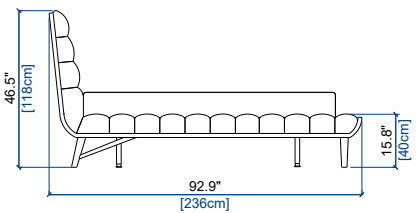

# PROFILE LIT

design Roberto TAPINASSI & Maurizio MANZONI

**rochebobo**  
PARIS

COD.3R	COUCHAGE	A	B	Dimensions intérieures cadre de lit	
				C	D
LFR	140 × 190	175	236	141	191
LF	140 × 200	175	246	141	201
LM	160 × 190	195	236	161	191
LE	160 × 200	195	246	161	201
LEG	180 × 200	215	246	181	201
LX	200 × 190	235	236	201	191
LXX	200 × 200	235	246	201	201
LQ QUEEN SIZE	155 × 205	190	251	156	206
LK KING SIZE	195 × 205	230	251	196	206
LC CALIFORNIA SIZE	185 × 216	220	262	186	217

# PROFILE LIT

design Roberto TAPINASSI & Maurizio MANZONI

rochebobois  
PARIS

LFR

LIT POUR COUCHAGE 140x190  
BED FOR 140x190 SLEEPING AREA  
CAMA PARA COLCHÓN 140x190

LF

LIT POUR COUCHAGE 140x200  
BED FOR 140x200 SLEEPING AREA  
CAMA PARA COLCHÓN 140x200

LM

LIT POUR COUCHAGE 160x190  
BED FOR 160x190 SLEEPING AREA  
CAMA PARA COLCHÓN 160x190

LE

LIT POUR COUCHAGE 160x200  
BED FOR 160x200 SLEEPING AREA  
CAMA PARA COLCHÓN 160x200