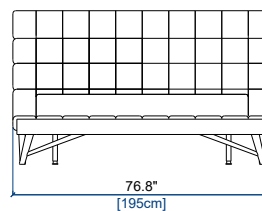

LE

LIT POUR COUCHAGE 160x200
BED FOR 160x200 SLEEPING AREA
CAMA PARA COLCHÓN 160x200