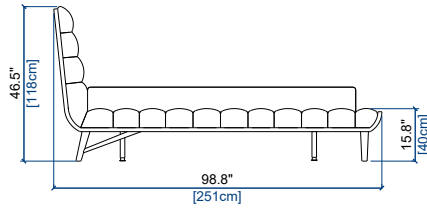

# PROFILE LIT

design Roberto TAPINASSI & Maurizio MANZONI

**rochebobo**  
PARIS

COD.3R	COUCHAGE	A	B	Dimensions intérieures cadre de lit	
				C	D
LFR	140 × 190	175	236	141	191
LF	140 × 200	175	246	141	201
LM	160 × 190	195	236	161	191
LE	160 × 200	195	246	161	201
LEG	180 × 200	215	246	181	201
LX	200 × 190	235	236	201	191
LXX	200 × 200	235	246	201	201
LQ QUEEN SIZE	155 × 205	190	251	156	206
LK KING SIZE	195 × 205	230	251	196	206
LC CALIFORNIA SIZE	185 × 216	220	262	186	217

LXX

LIT POUR COUCHAGE 200x200  
BED FOR 200x200 SLEEPING AREA  
CAMA PARA COLCHÓN 200x200

# PROFILE LIT

design Roberto TAPINASSI & Maurizio MANZONI

rochebobois  
PARIS

LQ

LIT POUR COUCHAGE QUEEN SIZE 155x205  
BED FOR QUEEN SIZE 155x205 SLEEPING AREA  
CAMA PARA COLCHÓN QUEEN SIZE 155x205

LK

LIT POUR COUCHAGE KING SIZE 195x205  
BED FOR KING SIZE 195x205 SLEEPING AREA  
CAMA PARA COLCHÓN KING SIZE 195x205