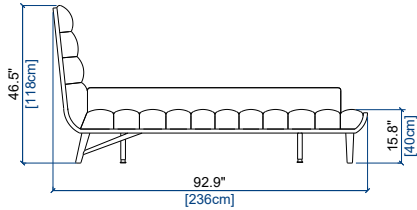

# PROFILE LIT

design Roberto TAPINASSI & Maurizio MANZONI

**rochebobo**  
PARIS

COD.3R	COUCHAGE	A	B	Dimensions intérieures cadre de lit	
				C	D
LFR	140 × 190	175	236	141	191
LF	140 × 200	175	246	141	201
LM	160 × 190	195	236	161	191
LE	160 × 200	195	246	161	201
LEG	180 × 200	215	246	181	201
LX	200 × 190	235	236	201	191
LXX	200 × 200	235	246	201	201
LQ QUEEN SIZE	155 × 205	190	251	156	206
LK KING SIZE	195 × 205	230	251	196	206
LC CALIFORNIA SIZE	185 × 216	220	262	186	217

# PROFILE LIT

design Roberto TAPINASSI & Maurizio MANZONI

rochebobois  
PARIS

LFR

LIT POUR COUCHAGE 140x190  
BED FOR 140x190 SLEEPING AREA  
CAMA PARA COLCHÓN 140x190

LF

LIT POUR COUCHAGE 140x200  
BED FOR 140x200 SLEEPING AREA  
CAMA PARA COLCHÓN 140x200

LM

LIT POUR COUCHAGE 160x190  
BED FOR 160x190 SLEEPING AREA  
CAMA PARA COLCHÓN 160x190

LE

LIT POUR COUCHAGE 160x200  
BED FOR 160x200 SLEEPING AREA  
CAMA PARA COLCHÓN 160x200