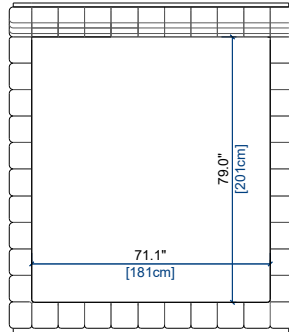

PROFILE LIT

design Roberto TAPINASSI & Maurizio MANZONI

rochebobois
PARIS

LEG

LIT POUR COUCHAGE 180x200
BED FOR 180x200 SLEEPING AREA
CAMA PARA COLCHÓN 180x200