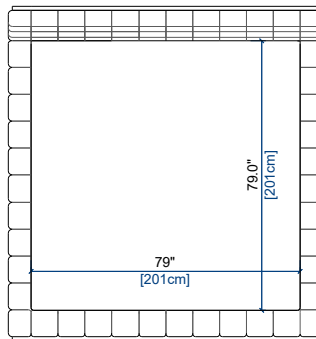

LXX

LIT POUR COUCHAGE 200x200
BED FOR 200x200 SLEEPING AREA
CAMA PARA COLCHÓN 200x200