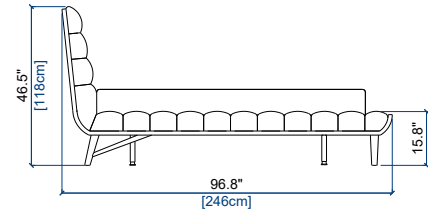

# PROFILE LIT

design Roberto TAPINASSI & Maurizio MANZONI

**rochebobo**  
PARIS

COD.3R	COUCHAGE	A	B	Dimensions intérieures cadre de lit	
				C	D
LFR	140 × 190	175	236	141	191
LF	140 × 200	175	246	141	201
LM	160 × 190	195	236	161	191
LE	160 × 200	195	246	161	201
LEG	180 × 200	215	246	181	201
LX	200 × 190	235	236	201	191
LXX	200 × 200	235	246	201	201
LQ QUEEN SIZE	155 × 205	190	251	156	206
LK KING SIZE	195 × 205	230	251	196	206
LC CALIFORNIA SIZE	185 × 216	220	262	186	217

# PROFILE LIT

design Roberto TAPINASSI & Maurizio MANZONI

rochebobois  
PARIS

LFR

LIT POUR COUCHAGE 140x190  
BED FOR 140x190 SLEEPING AREA  
CAMA PARA COLCHÓN 140x190

LF

LIT POUR COUCHAGE 140x200  
BED FOR 140x200 SLEEPING AREA  
CAMA PARA COLCHÓN 140x200

LM

LIT POUR COUCHAGE 160x190  
BED FOR 160x190 SLEEPING AREA  
CAMA PARA COLCHÓN 160x190

LE

LIT POUR COUCHAGE 160x200  
BED FOR 160x200 SLEEPING AREA  
CAMA PARA COLCHÓN 160x200