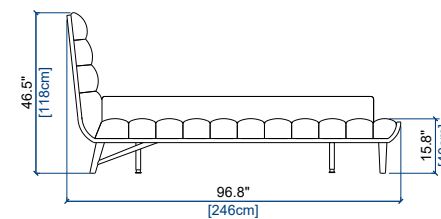

# PROFILE LIT

design Roberto TAPINASSI & Maurizio MANZONI

**rochebobo**  
PARIS

COD.3R	COUCHAGE	A	B	Dimensions intérieures cadre de lit	
				C	D
LFR	140 × 190	175	236	141	191
LF	140 × 200	175	246	141	201
LM	160 × 190	195	236	161	191
LE	160 × 200	195	246	161	201
LEG	180 × 200	215	246	181	201
LX	200 × 190	235	236	201	191
LXX	200 × 200	235	246	201	201
LQ QUEEN SIZE	155 × 205	190	251	156	206
LK KING SIZE	195 × 205	230	251	196	206
LC CALIFORNIA SIZE	185 × 216	220	262	186	217

# PROFILE LIT

design Roberto TAPINASSI & Maurizio MANZONI

rochebobois  
PARIS

LFR

LIT POUR COUCHAGE 140x190  
BED FOR 140x190 SLEEPING AREA  
CAMA PARA COLCHÓN 140x190

LF

LIT POUR COUCHAGE 140x200  
BED FOR 140x200 SLEEPING AREA  
CAMA PARA COLCHÓN 140x200

LM

LIT POUR COUCHAGE 160x190  
BED FOR 160x190 SLEEPING AREA  
CAMA PARA COLCHÓN 160x190

LE

LIT POUR COUCHAGE 160x200  
BED FOR 160x200 SLEEPING AREA  
CAMA PARA COLCHÓN 160x200