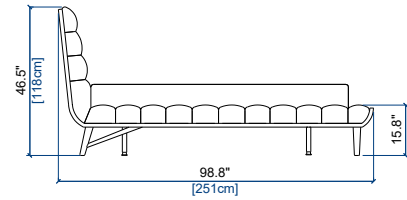

# PROFILE LIT

design Roberto TAPINASSI & Maurizio MANZONI

**rochebobo**  
PARIS

COD.3R	COUCHAGE	A	B	Dimensions intérieures cadre de lit	
				C	D
LFR	140 × 190	175	236	141	191
LF	140 × 200	175	246	141	201
LM	160 × 190	195	236	161	191
LE	160 × 200	195	246	161	201
LEG	180 × 200	215	246	181	201
LX	200 × 190	235	236	201	191
LXX	200 × 200	235	246	201	201
LQ QUEEN SIZE	155 × 205	190	251	156	206
LK KING SIZE	195 × 205	230	251	196	206
LC CALIFORNIA SIZE	185 × 216	220	262	186	217

# PROFILE LIT

design Roberto TAPINASSI & Maurizio MANZONI

rochebobois  
PARIS

LQ

LIT POUR COUCHAGE QUEEN SIZE 155x205  
BED FOR QUEEN SIZE 155x205 SLEEPING AREA  
CAMA PARA COLCHÓN QUEEN SIZE 155x205

LK

LIT POUR COUCHAGE KING SIZE 195x205  
BED FOR KING SIZE 195x205 SLEEPING AREA  
CAMA PARA COLCHÓN KING SIZE 195x205

LC

LIT POUR COUCHAGE CALIFORNIA SIZE 185x216  
BED FOR CALIFORNIA SIZE 185x216 SLEEPING AREA  
CAMA PARA COLCHÓN CALIFORNIA SIZE 185x216