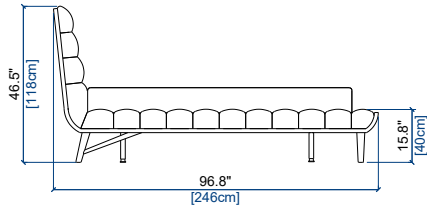

# PROFILE LIT

design Roberto TAPINASSI & Maurizio MANZONI

**rochebobo**  
PARIS

COD.3R	COUCHAGE	A	B	Dimensions intérieures cadre de lit	
				C	D
LFR	140 × 190	175	236	141	191
LF	140 × 200	175	246	141	201
LM	160 × 190	195	236	161	191
LE	160 × 200	195	246	161	201
LEG	180 × 200	215	246	181	201
LX	200 × 190	235	236	201	191
LXX	200 × 200	235	246	201	201
LQ QUEEN SIZE	155 × 205	190	251	156	206
LK KING SIZE	195 × 205	230	251	196	206
LC CALIFORNIA SIZE	185 × 216	220	262	186	217

LM

LIT POUR COUCHAGE 160x190  
BED FOR 160x190 SLEEPING AREA  
CAMA PARA COLCHÓN 160x190

LE

LIT POUR COUCHAGE 160x200  
BED FOR 160x200 SLEEPING AREA  
CAMA PARA COLCHÓN 160x200

# PROFILE LIT

design Roberto TAPINASSI & Maurizio MANZONI

**rochebobois**  
PARIS

LEG

LIT POUR COUCHAGE 180x200  
BED FOR 180x200 SLEEPING AREA  
CAMA PARA COLCHÓN 180x200

LX

LIT POUR COUCHAGE 200x190  
BED FOR 200x190 SLEEPING AREA  
CAMA PARA COLCHÓN 200x190

LXX

LIT POUR COUCHAGE 200x200  
BED FOR 200x200 SLEEPING AREA  
CAMA PARA COLCHÓN 200x200