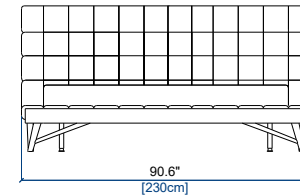

# PROFILE LIT

design Roberto TAPINASSI & Maurizio MANZONI

rochebobois  
PARIS

LQ

LIT POUR COUCHAGE QUEEN SIZE 155x205  
BED FOR QUEEN SIZE 155x205 SLEEPING AREA  
CAMA PARA COLCHÓN QUEEN SIZE 155x205

LK

LIT POUR COUCHAGE KING SIZE 195x205  
BED FOR KING SIZE 195x205 SLEEPING AREA  
CAMA PARA COLCHÓN KING SIZE 195x205