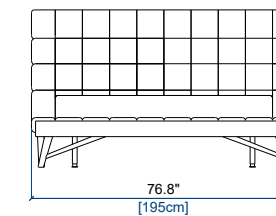

LE

LIT POUR COUCHAGE 160x200
BED FOR 160x200 SLEEPING AREA
CAMA PARA COLCHÓN 160x200