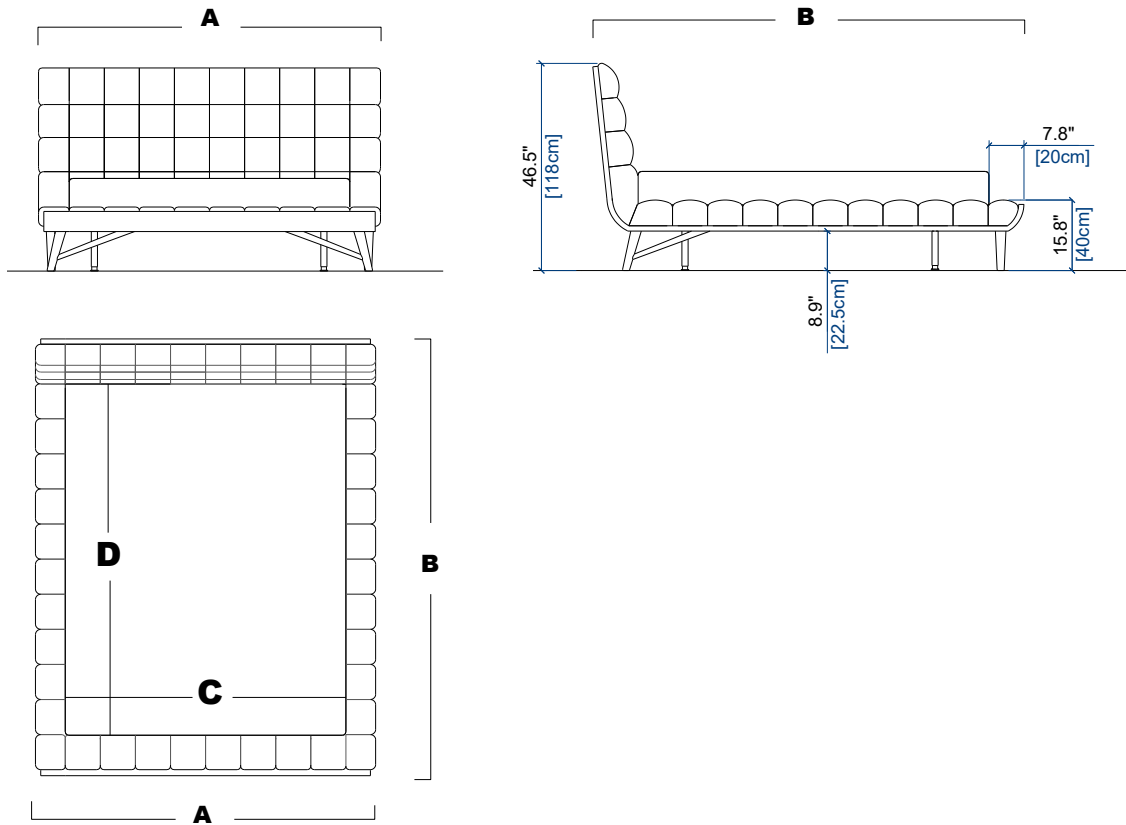

# PROFILE LIT

design Roberto TAPINASSI & Maurizio MANZONI

**rochebobo**  
PARIS

COD.3R	COUCHAGE	A	B	Dimensions intérieures cadre de lit	
				C	D
LFR	140 × 190	175	236	141	191
LF	140 × 200	175	246	141	201
LM	160 × 190	195	236	161	191
LE	160 × 200	195	246	161	201
LEG	180 × 200	215	246	181	201
LX	200 × 190	235	236	201	191
LXX	200 × 200	235	246	201	201
LQ QUEEN SIZE	155 × 205	190	251	156	206
LK KING SIZE	195 × 205	230	251	196	206
LC CALIFORNIA SIZE	185 × 216	220	262	186	217