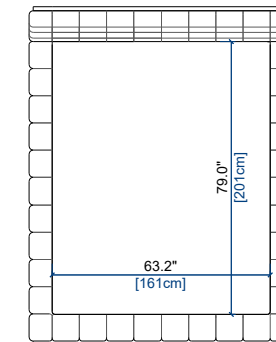

# PROFILE LIT

design Roberto TAPINASSI & Maurizio MANZONI

**rochebobo**  
PARIS

COD.3R	COUCHAGE	A	B	Dimensions intérieures cadre de lit	
				C	D
LFR	140 × 190	175	236	141	191
LF	140 × 200	175	246	141	201
LM	160 × 190	195	236	161	191
LE	160 × 200	195	246	161	201
LEG	180 × 200	215	246	181	201
LX	200 × 190	235	236	201	191
LXX	200 × 200	235	246	201	201
LQ QUEEN SIZE	155 × 205	190	251	156	206
LK KING SIZE	195 × 205	230	251	196	206
LC CALIFORNIA SIZE	185 × 216	220	262	186	217

# PROFILE LIT

design Roberto TAPINASSI & Maurizio MANZONI

rochebobois  
PARIS

LFR

LIT POUR COUCHAGE 140x190  
BED FOR 140x190 SLEEPING AREA  
CAMA PARA COLCHÓN 140x190

LF

LIT POUR COUCHAGE 140x200  
BED FOR 140x200 SLEEPING AREA  
CAMA PARA COLCHÓN 140x200

LM

LIT POUR COUCHAGE 160x190  
BED FOR 160x190 SLEEPING AREA  
CAMA PARA COLCHÓN 160x190

LE

LIT POUR COUCHAGE 160x200  
BED FOR 160x200 SLEEPING AREA  
CAMA PARA COLCHÓN 160x200