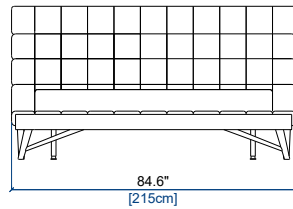

# PROFILE LIT

design Roberto TAPINASSI & Maurizio MANZONI

**rochebobo**  
PARIS

COD.3R	COUCHAGE	A	B	Dimensions intérieures cadre de lit	
				C	D
LFR	140 × 190	175	236	141	191
LF	140 × 200	175	246	141	201
LM	160 × 190	195	236	161	191
LE	160 × 200	195	246	161	201
LEG	180 × 200	215	246	181	201
LX	200 × 190	235	236	201	191
LXX	200 × 200	235	246	201	201
LQ QUEEN SIZE	155 × 205	190	251	156	206
LK KING SIZE	195 × 205	230	251	196	206
LC CALIFORNIA SIZE	185 × 216	220	262	186	217

# PROFILE LIT

design Roberto TAPINASSI & Maurizio MANZONI

**rochebobois**  
PARIS

LEG

LIT POUR COUCHAGE 180x200  
BED FOR 180x200 SLEEPING AREA  
CAMA PARA COLCHÓN 180x200

LX

LIT POUR COUCHAGE 200x190  
BED FOR 200x190 SLEEPING AREA  
CAMA PARA COLCHÓN 200x190