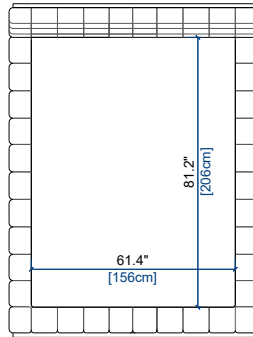

# PROFILE LIT

design Roberto TAPINASSI & Maurizio MANZONI

**rochebobo**  
PARIS

COD.3R	COUCHAGE	A	B	Dimensions intérieures cadre de lit	
				C	D
LFR	140 × 190	175	236	141	191
LF	140 × 200	175	246	141	201
LM	160 × 190	195	236	161	191
LE	160 × 200	195	246	161	201
LEG	180 × 200	215	246	181	201
LX	200 × 190	235	236	201	191
LXX	200 × 200	235	246	201	201
LQ QUEEN SIZE	155 × 205	190	251	156	206
LK KING SIZE	195 × 205	230	251	196	206
LC CALIFORNIA SIZE	185 × 216	220	262	186	217

LXX

LIT POUR COUCHAGE 200x200  
BED FOR 200x200 SLEEPING AREA  
CAMA PARA COLCHÓN 200x200

# PROFILE LIT

design Roberto TAPINASSI & Maurizio MANZONI

rochebobois  
PARIS

LQ

LIT POUR COUCHAGE QUEEN SIZE 155x205  
BED FOR QUEEN SIZE 155x205 SLEEPING AREA  
CAMA PARA COLCHÓN QUEEN SIZE 155x205

LK

LIT POUR COUCHAGE KING SIZE 195x205  
BED FOR KING SIZE 195x205 SLEEPING AREA  
CAMA PARA COLCHÓN KING SIZE 195x205