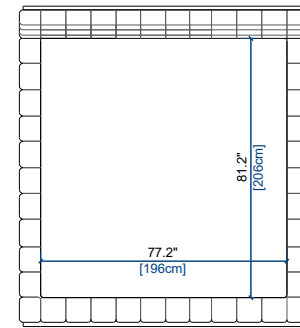

# PROFILE LIT

design Roberto TAPINASSI & Maurizio MANZONI

**rochebobo**  
PARIS

COD.3R	COUCHAGE	A	B	Dimensions intérieures cadre de lit	
				C	D
LFR	140 × 190	175	236	141	191
LF	140 × 200	175	246	141	201
LM	160 × 190	195	236	161	191
LE	160 × 200	195	246	161	201
LEG	180 × 200	215	246	181	201
LX	200 × 190	235	236	201	191
LXX	200 × 200	235	246	201	201
LQ QUEEN SIZE	155 × 205	190	251	156	206
LK KING SIZE	195 × 205	230	251	196	206
LC CALIFORNIA SIZE	185 × 216	220	262	186	217

# PROFILE LIT

design Roberto TAPINASSI & Maurizio MANZONI

rochebobois  
PARIS

LQ

LIT POUR COUCHAGE QUEEN SIZE 155x205  
BED FOR QUEEN SIZE 155x205 SLEEPING AREA  
CAMA PARA COLCHÓN QUEEN SIZE 155x205

LK

LIT POUR COUCHAGE KING SIZE 195x205  
BED FOR KING SIZE 195x205 SLEEPING AREA  
CAMA PARA COLCHÓN KING SIZE 195x205

LC

LIT POUR COUCHAGE CALIFORNIA SIZE 185x216  
BED FOR CALIFORNIA SIZE 185x216 SLEEPING AREA  
CAMA PARA COLCHÓN CALIFORNIA SIZE 185x216