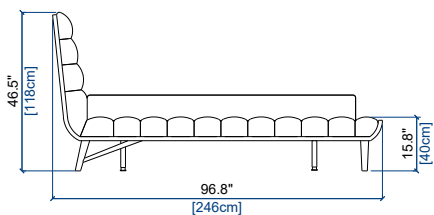

# PROFILE LIT

design Roberto TAPINASSI & Maurizio MANZONI

**rochebobo**  
PARIS

COD.3R	COUCHAGE	A	B	Dimensions intérieures cadre de lit	
				C	D
LFR	140 × 190	175	236	141	191
LF	140 × 200	175	246	141	201
LM	160 × 190	195	236	161	191
LE	160 × 200	195	246	161	201
LEG	180 × 200	215	246	181	201
LX	200 × 190	235	236	201	191
LXX	200 × 200	235	246	201	201
LQ QUEEN SIZE	155 × 205	190	251	156	206
LK KING SIZE	195 × 205	230	251	196	206
LC CALIFORNIA SIZE	185 × 216	220	262	186	217

LM

LIT POUR COUCHAGE 160x190  
BED FOR 160x190 SLEEPING AREA  
CAMA PARA COLCHÓN 160x190

LE

LIT POUR COUCHAGE 160x200  
BED FOR 160x200 SLEEPING AREA  
CAMA PARA COLCHÓN 160x200

# PROFILE LIT

design Roberto TAPINASSI & Maurizio MANZONI

**rochebobois**  
PARIS

LEG

LIT POUR COUCHAGE 180x200  
BED FOR 180x200 SLEEPING AREA  
CAMA PARA COLCHÓN 180x200

LX

LIT POUR COUCHAGE 200x190  
BED FOR 200x190 SLEEPING AREA  
CAMA PARA COLCHÓN 200x190

LXX

LIT POUR COUCHAGE 200x200  
BED FOR 200x200 SLEEPING AREA  
CAMA PARA COLCHÓN 200x200