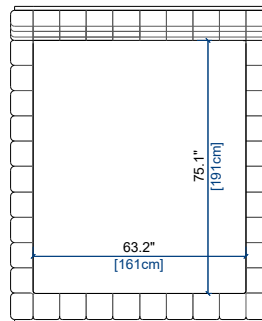

LM

LIT POUR COUCHAGE 160x190
BED FOR 160x190 SLEEPING AREA
CAMA PARA COLCHÓN 160x190