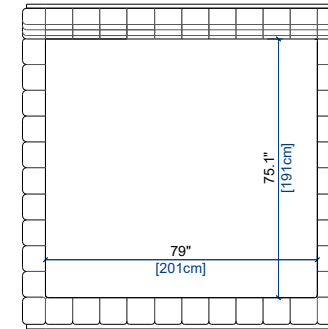

# PROFILE LIT

design Roberto TAPINASSI & Maurizio MANZONI

**rochebobo**  
PARIS

COD.3R	COUCHAGE	A	B	Dimensions intérieures cadre de lit	
				C	D
LFR	140 × 190	175	236	141	191
LF	140 × 200	175	246	141	201
LM	160 × 190	195	236	161	191
LE	160 × 200	195	246	161	201
LEG	180 × 200	215	246	181	201
LX	200 × 190	235	236	201	191
LXX	200 × 200	235	246	201	201
LQ QUEEN SIZE	155 × 205	190	251	156	206
LK KING SIZE	195 × 205	230	251	196	206
LC CALIFORNIA SIZE	185 × 216	220	262	186	217

# PROFILE LIT

design Roberto TAPINASSI & Maurizio MANZONI

**rochebobois**  
PARIS

LEG

LIT POUR COUCHAGE 180x200  
BED FOR 180x200 SLEEPING AREA  
CAMA PARA COLCHÓN 180x200

LX

LIT POUR COUCHAGE 200x190  
BED FOR 200x190 SLEEPING AREA  
CAMA PARA COLCHÓN 200x190