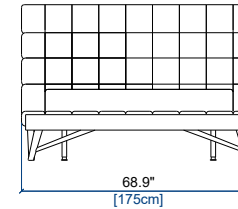

# PROFILE LIT

design Roberto TAPINASSI & Maurizio MANZONI

**rochebobo**  
PARIS

COD.3R	COUCHAGE	A	B	Dimensions intérieures cadre de lit	
				C	D
LFR	140 × 190	175	236	141	191
LF	140 × 200	175	246	141	201
LM	160 × 190	195	236	161	191
LE	160 × 200	195	246	161	201
LEG	180 × 200	215	246	181	201
LX	200 × 190	235	236	201	191
LXX	200 × 200	235	246	201	201
LQ QUEEN SIZE	155 × 205	190	251	156	206
LK KING SIZE	195 × 205	230	251	196	206
LC CALIFORNIA SIZE	185 × 216	220	262	186	217

# PROFILE LIT

design Roberto TAPINASSI & Maurizio MANZONI

rochebobois  
PARIS

LFR

LIT POUR COUCHAGE 140x190  
BED FOR 140x190 SLEEPING AREA  
CAMA PARA COLCHÓN 140x190

LF

LIT POUR COUCHAGE 140x200  
BED FOR 140x200 SLEEPING AREA  
CAMA PARA COLCHÓN 140x200