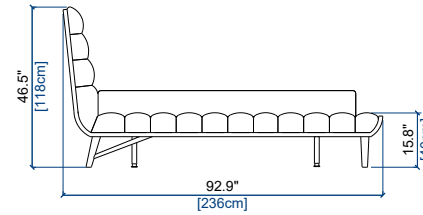

# PROFILE LIT

design Roberto TAPINASSI & Maurizio MANZONI

**rochebobo**  
PARIS

COD.3R	COUCHAGE	A	B	Dimensions intérieures cadre de lit	
				C	D
LFR	140 × 190	175	236	141	191
LF	140 × 200	175	246	141	201
LM	160 × 190	195	236	161	191
LE	160 × 200	195	246	161	201
LEG	180 × 200	215	246	181	201
LX	200 × 190	235	236	201	191
LXX	200 × 200	235	246	201	201
LQ QUEEN SIZE	155 × 205	190	251	156	206
LK KING SIZE	195 × 205	230	251	196	206
LC CALIFORNIA SIZE	185 × 216	220	262	186	217

# PROFILE LIT

design Roberto TAPINASSI & Maurizio MANZONI

**rochebobois**  
PARIS

LEG

LIT POUR COUCHAGE 180x200  
BED FOR 180x200 SLEEPING AREA  
CAMA PARA COLCHÓN 180x200

LX

LIT POUR COUCHAGE 200x190  
BED FOR 200x190 SLEEPING AREA  
CAMA PARA COLCHÓN 200x190

LXX

LIT POUR COUCHAGE 200x200  
BED FOR 200x200 SLEEPING AREA  
CAMA PARA COLCHÓN 200x200