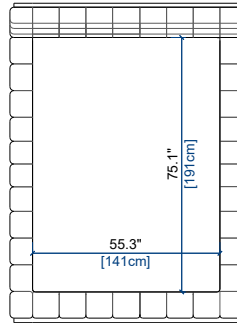

PROFILE LIT

design Roberto TAPINASSI & Maurizio MANZONI

rochebobois
PARIS

LFR

LIT POUR COUCHAGE 140x190
BED FOR 140x190 SLEEPING AREA
CAMA PARA COLCHÓN 140x190