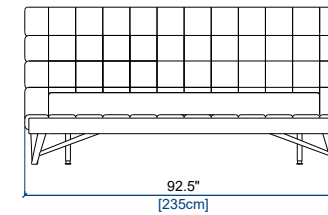

# PROFILE LIT

design Roberto TAPINASSI & Maurizio MANZONI

**rochebobo**  
PARIS

COD.3R	COUCHAGE	A	B	Dimensions intérieures cadre de lit	
				C	D
LFR	140 × 190	175	236	141	191
LF	140 × 200	175	246	141	201
LM	160 × 190	195	236	161	191
LE	160 × 200	195	246	161	201
LEG	180 × 200	215	246	181	201
LX	200 × 190	235	236	201	191
LXX	200 × 200	235	246	201	201
LQ QUEEN SIZE	155 × 205	190	251	156	206
LK KING SIZE	195 × 205	230	251	196	206
LC CALIFORNIA SIZE	185 × 216	220	262	186	217

# PROFILE LIT

design Roberto TAPINASSI & Maurizio MANZONI

**rochebobois**  
PARIS

LEG

LIT POUR COUCHAGE 180x200  
BED FOR 180x200 SLEEPING AREA  
CAMA PARA COLCHÓN 180x200

LX

LIT POUR COUCHAGE 200x190  
BED FOR 200x190 SLEEPING AREA  
CAMA PARA COLCHÓN 200x190