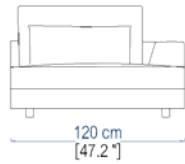

ANGLE CARRE
SQUARE CORNER
ANGULO CUADRADO

design Studio ROCHE BOBOIS

CHAISE LONGUE ACC. GAUCHE
LOUNGE CHAIR LEFT ARMREST
CHAISE LONGUE APOY.
IZQUIERDO

CHAISE LONGUE ACC. DROIT
LOUNGE CHAIR RIGHT ARMREST
CHAISE LONGUE APOY.
DERECHO

CHAISE LONGUE
LOUNGE CHAIR
CHAISE LONGUE

CHAISE LONGUE
LOUNGE CHAIR
CHAISE LONGUE

CHAISE LONGUE
LOUNGE CHAIR
CHAISE LONGUE