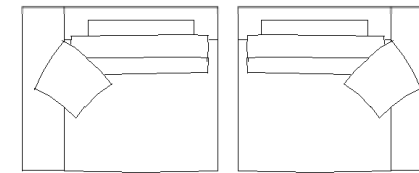

design Studio ROCHE BOBOIS

BATARD 1 PLACE
ACC. GAUCHE
1-SEAT 1-ARM UNIT
LEFT ARMREST
BATARD 1 PL. APY.
IZQUIERDO

BATARD 1 PLACE
ACC. DROIT
1-SEAT 1-ARM UNIT
RIGHT ARMREST
BATARD 1 PL. APY.
DERECHO