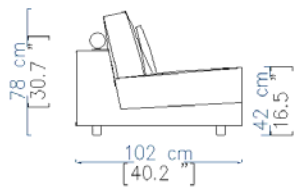

CHAUFFEUSE
ARMLESS CHAIR
CHAUFFEUSE

CHAUFFEUSE
ARMLESS CHAIR
CHAUFFEUSE

CHAUFFEUSE
ARMLESS CHAIR
CHAUFFEUSE

ANGLE CARRE
SQUARE CORNER
ANGULO CUADRADO

FAUTEUIL
ARMCHAIR
SILLON