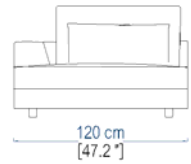

CHAUFFEUSE
ARMLESS CHAIR
CHAUFFEUSE

design Studio ROCHE BOBOIS

CHAISE LONGUE ACC. GAUCHE
LOUNGE CHAIR LEFT ARMREST
CHAISE LONGUE APOY.
IZQUIERDO

CHAISE LONGUE ACC. DROIT
LOUNGE CHAIR RIGHT ARMREST
CHAISE LONGUE APOY.
DERECHO

CHAISE LONGUE
LOUNGE CHAIR
CHAISE LONGUE

CHAISE LONGUE
LOUNGE CHAIR
CHAISE LONGUE

CHAISE LONGUE
LOUNGE CHAIR
CHAISE LONGUE