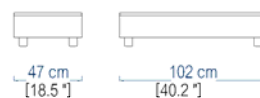

POUF RECTANGULAIRE
RECTANGULAR OTTOMAN
PUF RECTANGULAR

POUF TABLE RECTANGULAIRE
RECTANGULAR OTTOMAN TABLE
TABLE PUF MESA RECTANGULAR

POUF TABLE RECTANGULAIRE
RECTANGULAR OTTOMAN TABLE
TABLE PUF MESA RECTANGULAR