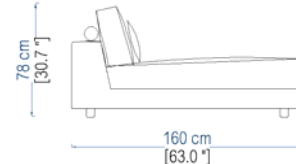

design Studio ROCHE BOBOIS

CHAISE LONGUE ACC. GAUCHE
LOUNGE CHAIR LEFT ARMREST
CHAISE LONGUE APOY.
IZQUIERDO

CHAISE LONGUE ACC. DROIT
LOUNGE CHAIR RIGHT ARMREST
CHAISE LONGUE APOY.
DERECHO

CHAISE LONGUE
LOUNGE CHAIR
CHAISE LONGUE

CHAISE LONGUE
LOUNGE CHAIR
CHAISE LONGUE

CHAISE LONGUE
LOUNGE CHAIR
CHAISE LONGUE