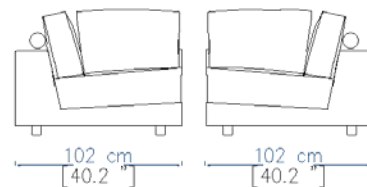

ANGLE CARRE
SQUARE CORNER
ANGULO CUADRADO

FAUTEUIL
ARMCHAIR
SILLON