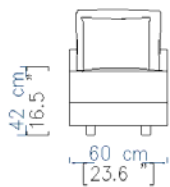

CHAUFFEUSE
ARMLESS CHAIR
CHAUFFEUSE

CHAUFFEUSE
ARMLESS CHAIR
CHAUFFEUSE

CHAUFFEUSE
ARMLESS CHAIR
CHAUFFEUSE

ANGLE CARRE
SQUARE CORNER
ANGULO CUADRADO

FAUTEUIL
ARMCHAIR
SILLON