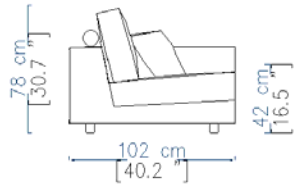

design Studio ROCHE BOBOIS

BATARD 1 PLACE
ACC. GAUCHE
1-SEAT 1-ARM UNIT
LEFT ARMREST
BATARD 1 PL. APY.
IZQUIERDO

BATARD 1 PLACE
ACC. DROIT
1-SEAT 1-ARM UNIT
RIGHT ARMREST
BATARD 1 PL. APY.
DERECHO

BATARD 1 PLACE
ACC. GAUCHE
1-SEAT 1-ARM UNIT
LEFT ARMREST
BATARD 1 PL. APY.
IZQUIERDO

BATARD 1 PLACE
ACC. DROIT
1-SEAT 1-ARM UNIT
RIGHT ARMREST
BATARD 1 PL. APY.
DERECHO

BATARD 1 PLACE
ACC. GAUCHE
1-SEAT 1-ARM UNIT
LEFT ARMREST
BATARD 1 PL. APY.
IZQUIERDO

BATARD 1 PLACE
ACC. DROIT
1-SEAT 1-ARM UNIT
RIGHT ARMREST
BATARD 1 PL. APY.
DERECHO