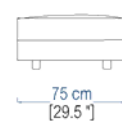

POUF CARRE
SQUARE OTTOMAN
PUF CUADRADO

POUF CARRE
SQUARE OTTOMAN
PUF CUADRADO

POUF CARRE
SQUARE OTTOMAN
PUF CUADRADO