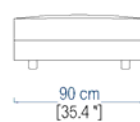

POUF CARRE
SQUARE OTTOMAN
PUF CUADRADO

POUF CARRE
SQUARE OTTOMAN
PUF CUADRADO

POUF CARRE
SQUARE OTTOMAN
PUF CUADRADO