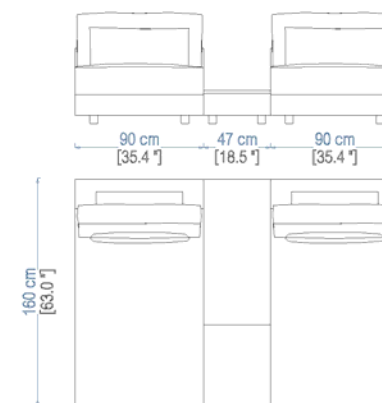

# EOLE

rochebobois  
PARIS

design Studio ROCHE BOBOIS

**CANAPE COMPOSABLE EN 3 ELEMENTS (L.330 x H.78 x P.102 cm)**

BATARD 1 PLACE ACC. GAUCHE L.120 cm  
CHAUFFEUSE L.90 cm  
BATARD 1 PLACE ACC. DROIT L.120 cm

**SOFA IN 3 PARTS (129.9"W x 30.7"H x40.2"D)**

1-SEAT 1-ARM UNIT LEFT ARMREST 47.2"  
ARMLESS CHAIR 35.4"  
1-SEAT 1-ARM UNIT RIGHT ARMREST 47.2"

**SOFA COMPONIBLE EN 3 ELEMENTOS (L.330 x H.78 x P.102 cm)**

BATARD 1 PL. L.120 APY. IZQUIERDO  
CHAUFFEUSE L.90 cm  
BATARD 1 PL. L 120 cm APY. DERECHO

**COMPOSITIONS 3 ELEMENTS L.227 x H.78 x P.160 cm**

CHAISE LONGUE L. 90 cm  
POUF TABLE RECTANGULARE L. 47 cm  
CHAISE LONGUE L. 90 cm

**COMPOSITION 3 ELEMENTS 89.4" w x 30.7" h x 63" d**

LOUNGE CHAIR 35.4"  
RECTANGULAR OTTOMAN TABLE 18.5"  
LOUNGE CHAIR 35.4"

**COMPOSICION 3 ELEMENTOS L.227 x H.78 x P.160 cm**

CHAISE LONGUE L. 90 cm  
TABLE PUF MESA RECTANGULAR L. 47 cm  
CHAISE LONGUE L. 90 cm