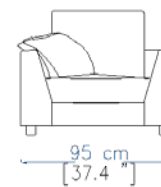

BATARD 1 PLACE  
ACC. GAUCHE  
1-SEAT 1-ARM UNIT  
LEFT ARMREST  
BATARD 1 PL. APY.  
IZQUIERDO

BATARD 1 PLACE  
ACC. DROIT  
1-SEAT 1-ARM UNIT  
RIGHT ARMREST  
BATARD 1 PL. APY.  
DERECHO

BATARD 1 PLACE  
ACC. GAUCHE  
1-SEAT 1-ARM UNIT  
LEFT ARMREST  
BATARD 1 PL. APY.  
IZQUIERDO

BATARD 1 PLACE  
ACC. DROIT  
1-SEAT 1-ARM UNIT  
RIGHT ARMREST  
BATARD 1 PL. APY.  
DERECHO

COUSSIN CARRE 48X48  
SQUARE CUSHION 18,9"X18,9"  
COJIN CUADRADO 48X48

COUSSIN RECTANGULAIRE PM 40X30  
SMALL RECTANGULAR CUSHION 15,7"X11,8"  
COJIN RECTANGULAR PM 40X30

COUSSIN RECTANGULAIRE MM 55X30  
MEDIUM RECTANGULAR CUSHION 21,7"X11,8"  
COJIN RECTANGULAR MM 55X30

COUSSIN RECTANGULAIRE GM 70X30  
LARGE RECTANGULAR CUSHION 27,6"X11,8"  
COJIN RECTANGULAR GM 70X30

CHAUFFEUSE  
ARMLESS CHAIR  
CHAUFFEUSE