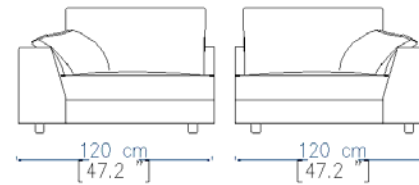

design Studio ROCHE BOBOIS

BATARD 1 PLACE
ACC. GAUCHE
1-SEAT 1-ARM UNIT
LEFT ARMREST
BATARD 1 PL. APY.
IZQUIERDO

BATARD 1 PLACE
ACC. DROIT
1-SEAT 1-ARM UNIT
RIGHT ARMREST
BATARD 1 PL. APY.
DERECHO

BATARD 1 PLACE
ACC. GAUCHE
1-SEAT 1-ARM UNIT
LEFT ARMREST
BATARD 1 PL. APY.
IZQUIERDO

BATARD 1 PLACE
ACC. DROIT
1-SEAT 1-ARM UNIT
RIGHT ARMREST
BATARD 1 PL. APY.
DERECHO

BATARD 1 PLACE
ACC. GAUCHE
1-SEAT 1-ARM UNIT
LEFT ARMREST
BATARD 1 PL. APY.
IZQUIERDO

BATARD 1 PLACE
ACC. DROIT
1-SEAT 1-ARM UNIT
RIGHT ARMREST
BATARD 1 PL. APY.
DERECHO