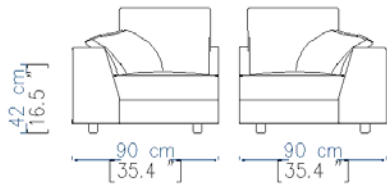

design Studio ROCHE BOBOIS

BATARD 1 PLACE
ACC. GAUCHE
1-SEAT 1-ARM UNIT
LEFT ARMREST
BATARD 1 PL. APY.
IZQUIERDO

BATARD 1 PLACE
ACC. DROIT
1-SEAT 1-ARM UNIT
RIGHT ARMREST
BATARD 1 PL. APY.
DERECHO

BATARD 1 PLACE
ACC. GAUCHE
1-SEAT 1-ARM UNIT
LEFT ARMREST
BATARD 1 PL. APY.
IZQUIERDO

BATARD 1 PLACE
ACC. DROIT
1-SEAT 1-ARM UNIT
RIGHT ARMREST
BATARD 1 PL. APY.
DERECHO

BATARD 1 PLACE
ACC. GAUCHE
1-SEAT 1-ARM UNIT
LEFT ARMREST
BATARD 1 PL. APY.
IZQUIERDO

BATARD 1 PLACE
ACC. DROIT
1-SEAT 1-ARM UNIT
RIGHT ARMREST
BATARD 1 PL. APY.
DERECHO