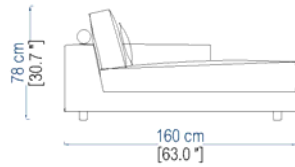

CHAUFFEUSE
ARMLESS CHAIR
CHAUFFEUSE

CHAUFFEUSE
ARMLESS CHAIR
CHAUFFEUSE

design Studio ROCHE BOBOIS

CHAISE LONGUE ACC. GAUCHE
LOUNGE CHAIR LEFT ARMREST
CHAISE LONGUE APOY.
IZQUIERDO

CHAISE LONGUE ACC. DROIT
LOUNGE CHAIR RIGHT ARMREST
CHAISE LONGUE APOY.
DERECHO

CHAISE LONGUE
LOUNGE CHAIR
CHAISE LONGUE

CHAISE LONGUE
LOUNGE CHAIR
CHAISE LONGUE

CHAISE LONGUE
LOUNGE CHAIR
CHAISE LONGUE