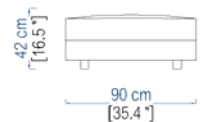

POUF CARRE
SQUARE OTTOMAN
PUF CUADRADO

POUF CARRE
SQUARE OTTOMAN
PUF CUADRADO

POUF CARRE
SQUARE OTTOMAN
PUF CUADRADO