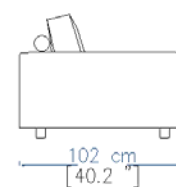

CHAUFFEUSE
ARMLESS CHAIR
CHAUFFEUSE

CHAUFFEUSE
ARMLESS CHAIR
CHAUFFEUSE

CHAUFFEUSE
ARMLESS CHAIR
CHAUFFEUSE

ANGLE CARRE
SQUARE CORNER
ANGULO CUADRADO

FAUTEUIL
ARMCHAIR
SILLON