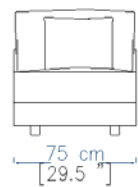

CHAUFFEUSE
ARMLESS CHAIR
CHAUFFEUSE

CHAUFFEUSE
ARMLESS CHAIR
CHAUFFEUSE

CHAUFFEUSE
ARMLESS CHAIR
CHAUFFEUSE

ANGLE CARRE
SQUARE CORNER
ANGULO CUADRADO

FAUTEUIL
ARMCHAIR
SILLON