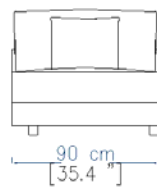

CHAUFFEUSE
ARMLESS CHAIR
CHAUFFEUSE

CHAUFFEUSE
ARMLESS CHAIR
CHAUFFEUSE

CHAUFFEUSE
ARMLESS CHAIR
CHAUFFEUSE

ANGLE CARRE
SQUARE CORNER
ANGULO CUADRADO

FAUTEUIL
ARMCHAIR
SILLON