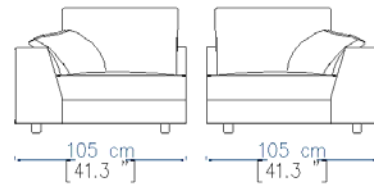

design Studio ROCHE BOBOIS

BATARD 1 PLACE
ACC. GAUCHE
1-SEAT 1-ARM UNIT
LEFT ARMREST
BATARD 1 PL. APY.
IZQUIERDO

BATARD 1 PLACE
ACC. DROIT
1-SEAT 1-ARM UNIT
RIGHT ARMREST
BATARD 1 PL. APY.
DERECHO

BATARD 1 PLACE
ACC. GAUCHE
1-SEAT 1-ARM UNIT
LEFT ARMREST
BATARD 1 PL. APY.
IZQUIERDO

BATARD 1 PLACE
ACC. DROIT
1-SEAT 1-ARM UNIT
RIGHT ARMREST
BATARD 1 PL. APY.
DERECHO

BATARD 1 PLACE
ACC. GAUCHE
1-SEAT 1-ARM UNIT
LEFT ARMREST
BATARD 1 PL. APY.
IZQUIERDO

BATARD 1 PLACE
ACC. DROIT
1-SEAT 1-ARM UNIT
RIGHT ARMREST
BATARD 1 PL. APY.
DERECHO