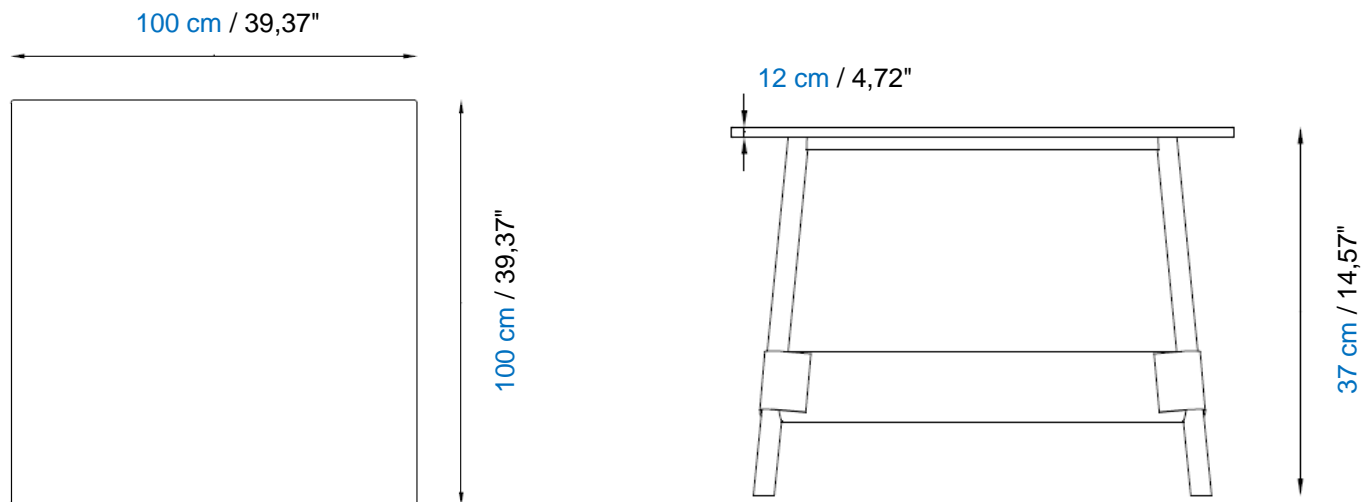

Table basse – Cocktail table – Mesa de centro

Collection BASKET

rochebobois
PARIS

design RENAUD THIRY

BASKET – Table basse

Table basse composée d'un plateau supérieur en verre fumé et d'un panier inférieur en feuilles de refente de cuir. Structure en acier laqué noir. Coutures panier noir.
Nombreux coloris de refente de cuir: se référer aux échantillons.

BASKET – Cocktail table

Cocktail table with top in smoked glass and basket in split leather. Structure in opaque black metal. Basket with black stitching.
Many split leather colors available: please see the sample set.

BASKET – Mesa de centro

Mesa de centro con tablero en vidrio ahumado y cesta en cuero. Estructura en acero negro opaco. Cesta con costuras en negro.
Disponible en muchos colores de cuero: referirse a las muestras.