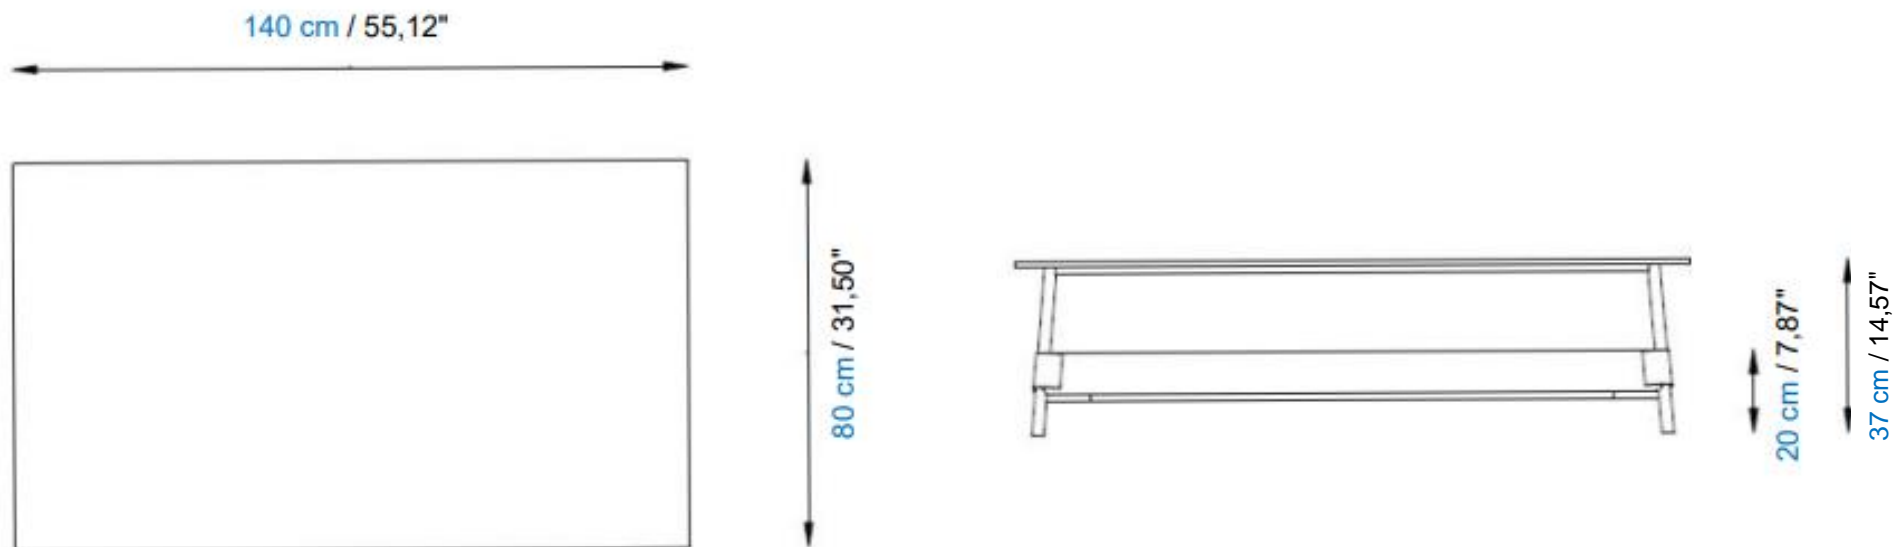

Table basse – Cocktail table – Mesa de centro

Collection BASKET

rochebobois
PARIS

design RENAUD THIRY

BASKET - Table basse

Table basse composée d'un plateau supérieur en verre fumé et d'un panier inférieur en feuilles de refente de cuir. Structure en acier laqué noir. Coutures panier noir.
Nombreux coloris de refente de cuir: se référer aux échantillons.

BASKET - Cocktail table

Cocktail table with top in smoked glass and basket in split leather. Structure in opaque black metal. Basket with black stitching.
Many split leather colors available: please see the sample set.

BASKET - Mesa de centro

Mesa de centro con tablero en vidrio ahumado y cesta en cuero. Estructura en acero negro opaco. Cesta con costuras en negro.
Disponible en muchos colores de cuero: referirse a las muestras.