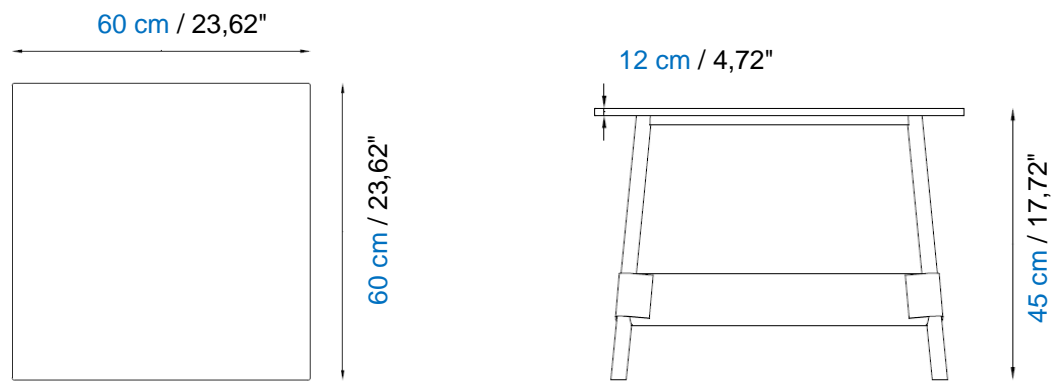

Collection BASKET

rochebobois
PARIS

design RENAUD THIRY

BASKET – Bout de canapé

Meuble de complément composé d'un plateau supérieur en verre fumé et d'un panier inférieur en feuilles de refente de cuir. Structure en acier laqué noir. Coutures panier noir. Nombreux coloris de refente de cuir: se référer aux échantillons.

BASKET – End table

Complement table with top in smoked glass and basket in split leather. Structure in opaque black metal. Basket with black stitching. Many split leather colors available: please see the sample set.

BASKET - Mesita de rincón

Mesa de complemento con tablero en vidrio ahumado y cesta en cuero. Estructura en acero negro opaco. Cesta con costuras en negro. Disponible en muchos colores de cuero: referirse a las muestras.