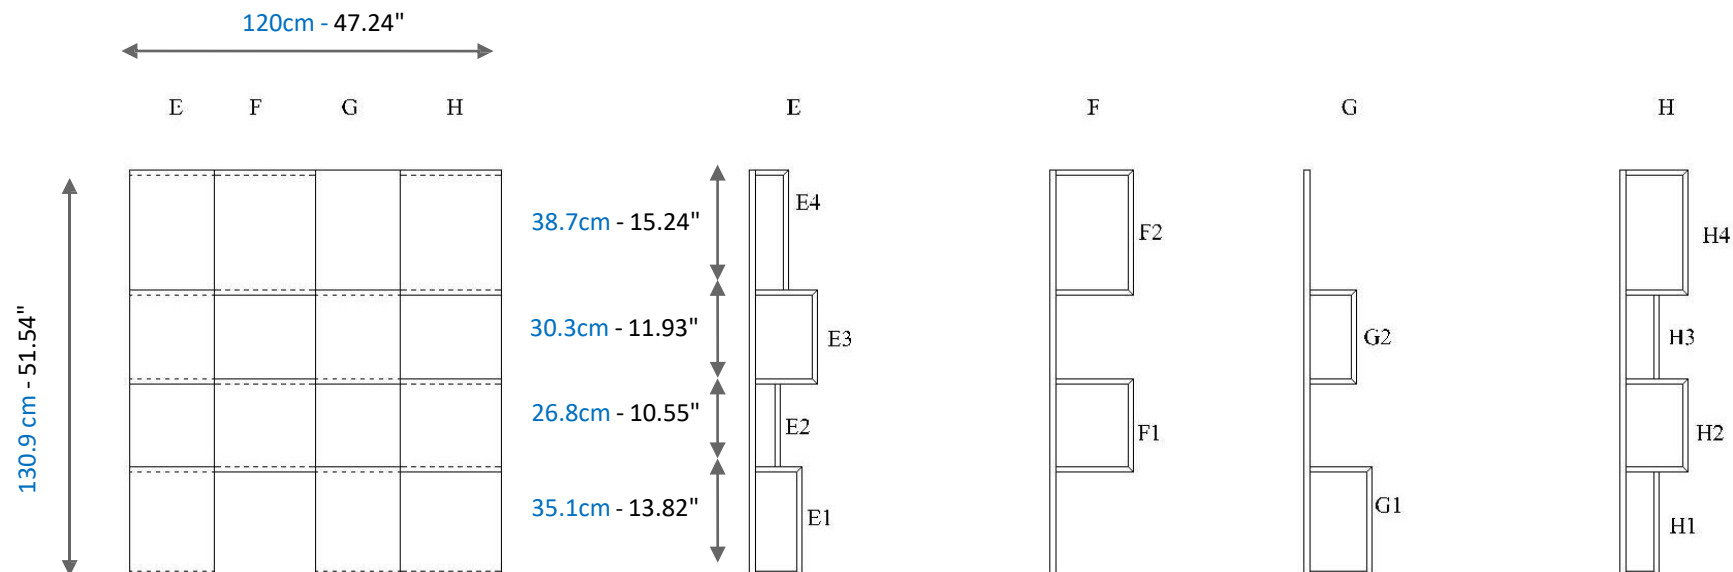

37.1cm - 14.61"

30.3cm - 11.93"

26.8cm - 10.55"

35.1cm - 13.82"

218cm - 85.83"

Bibliothèque gauche - Left Bookcase – Biblioteca izquierda

Bibliothèque droite - Right Bookcase – Biblioteca derecha

# Collection PIXL

design Fabrice Berrux

**rochebobo**  
PARIS

Table basse multi-niches à profondeurs variables, finition laque mate disponible dans 37 coloris.  
Cocktail table with many niches of varying depths, matte lacquer finish available in 37 colors  
Mesa de centro multihuecos con profundidades variables, acabado laca mate disponible en 37 colores.