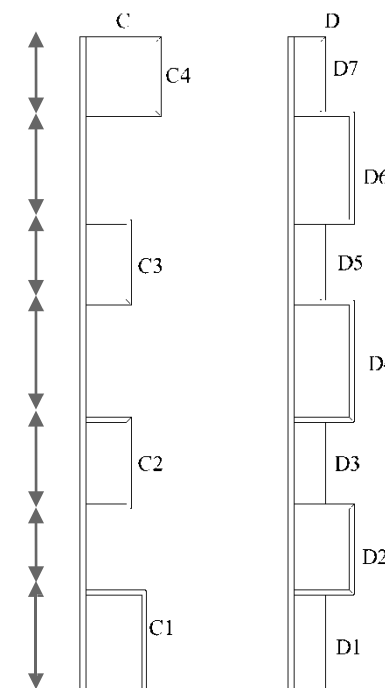

# Collection PIXL

design Fabrice Berrux

**rochebobo**  
PARIS

60.0cm - 23.62"

26.5cm - 10.43"

34.1cm - 13.43"

28.1cm - 11.06"

37.1cm - 14.61"

30.3cm - 11.93"

26.8cm - 10.55"

35.1cm - 13.82"

25cm - 9.84"

60.0cm - 23.62"

26.5cm - 10.43"

34.1cm - 13.43"

28.1cm - 11.06"

37.1cm - 14.61"

30.3cm - 11.93"

26.8cm - 10.55"

35.1cm - 13.82"

218cm - 85.83"

Bibliothèque gauche - Left Bookcase – Biblioteca izquierda

Bibliothèque droite - Right Bookcase – Biblioteca derecha