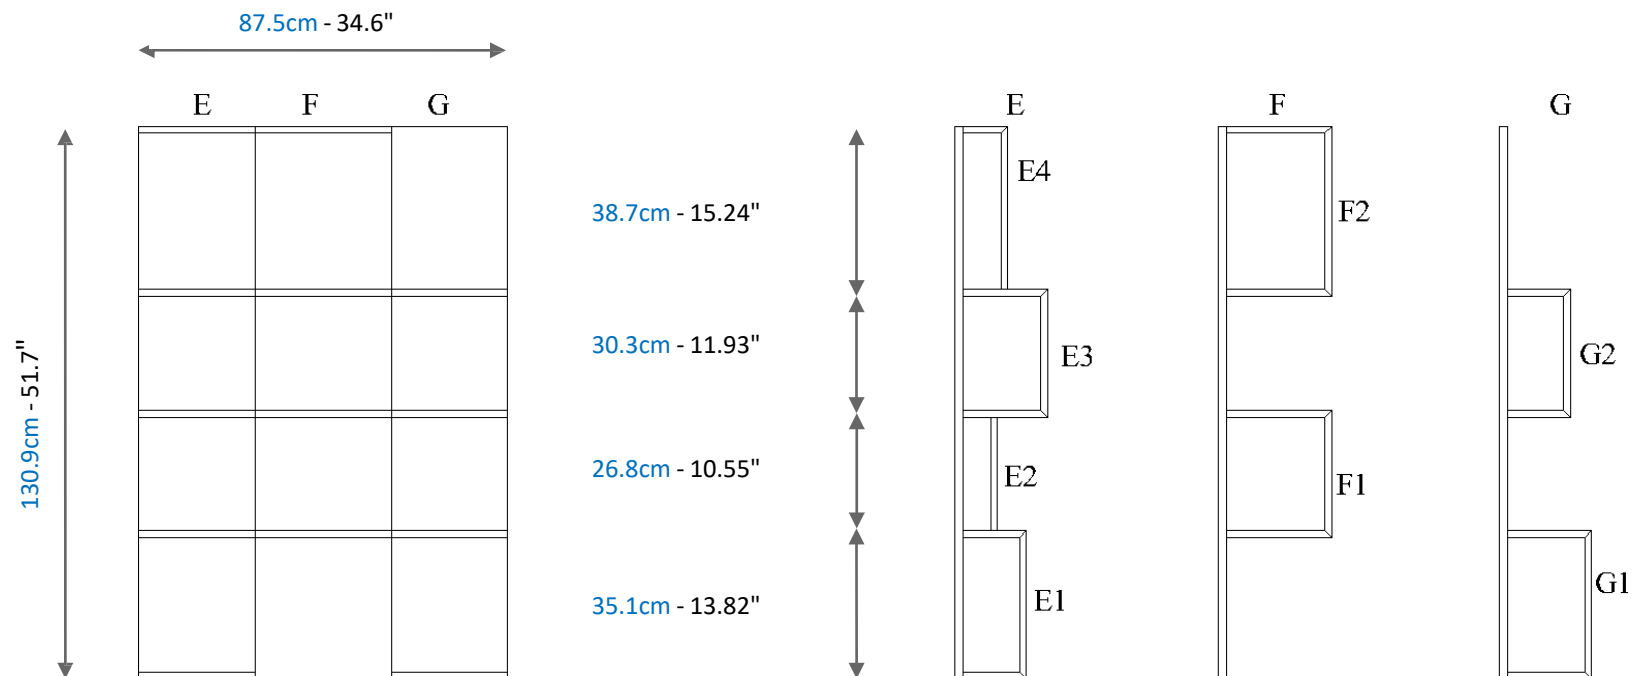

37.1cm - 14.61"

30.3cm - 11.93"

26.8cm - 10.55"

35.1cm - 13.82"

218cm - 85.83"

Bibliothèque gauche - Left Bookcase – Biblioteca izquierda

Bibliothèque droite - Right Bookcase – Biblioteca derecha

# Collection PIXL

design Fabrice Berrux

**rochebobo**  
PARIS

Table basse multi-niches à profondeurs variables, finition laque mate disponible dans 37 coloris.  
Cocktail table with many niches of varying depths, matte lacquer finish available in 37 colors  
Mesa de centro multihuecos con profundidades variables, acabado laca mate disponible en 37 colores.