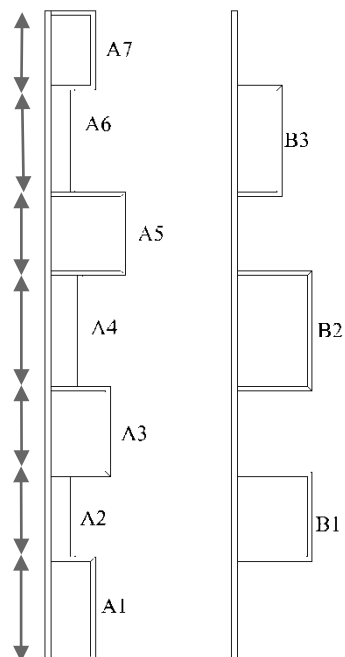

# Collection PIXL

design Fabrice Berrux

**rochebobo**  
PARIS

60.0cm - 23.62"

26.5cm - 10.43"

34.1cm - 13.43"

28.1cm - 11.06"

37.1cm - 14.61"

30.3cm - 11.93"

26.8cm - 10.55"

35.1cm - 13.82"

25cm - 9.84"

60.0cm - 23.62"

26.5cm - 10.43"

34.1cm - 13.43"

28.1cm - 11.06"

37.1cm - 14.61"

30.3cm - 11.93"

26.8cm - 10.55"

35.1cm - 13.82"

218cm - 85.83"

Bibliothèque gauche - Left Bookcase – Biblioteca izquierda

Bibliothèque droite - Right Bookcase – Biblioteca derecha