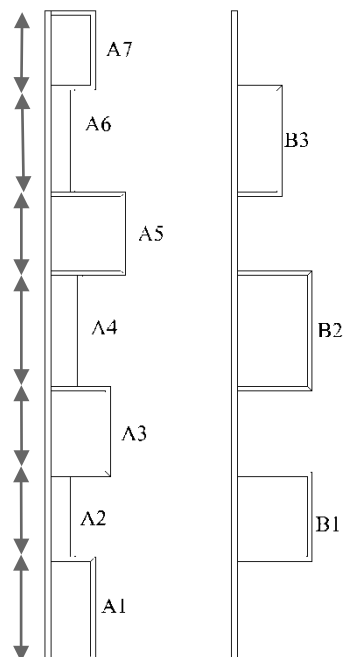

# Collection PIXL

design Fabrice Berrux

**rochebobo**  
PARIS

60.0cm - 23.62"

A7	
A6	B3
A5	
A4	B2
A3	
A2	B1
A1	

26.5cm - 10.43"

34.1cm - 13.43"

28.1cm - 11.06"

37.1cm - 14.61"

30.3cm - 11.93"

26.8cm - 10.55"

35.1cm - 13.82"

25cm - 9.84"

60.0cm - 23.62"

C4	D7
	D6
C3	D5
	D4
C2	D3
	D2
C1	D1

26.5cm - 10.43"

34.1cm - 13.43"

28.1cm - 11.06"

37.1cm - 14.61"

30.3cm - 11.93"

26.8cm - 10.55"

35.1cm - 13.82"

218cm - 85.83"

Bibliothèque gauche - Left Bookcase – Biblioteca izquierda