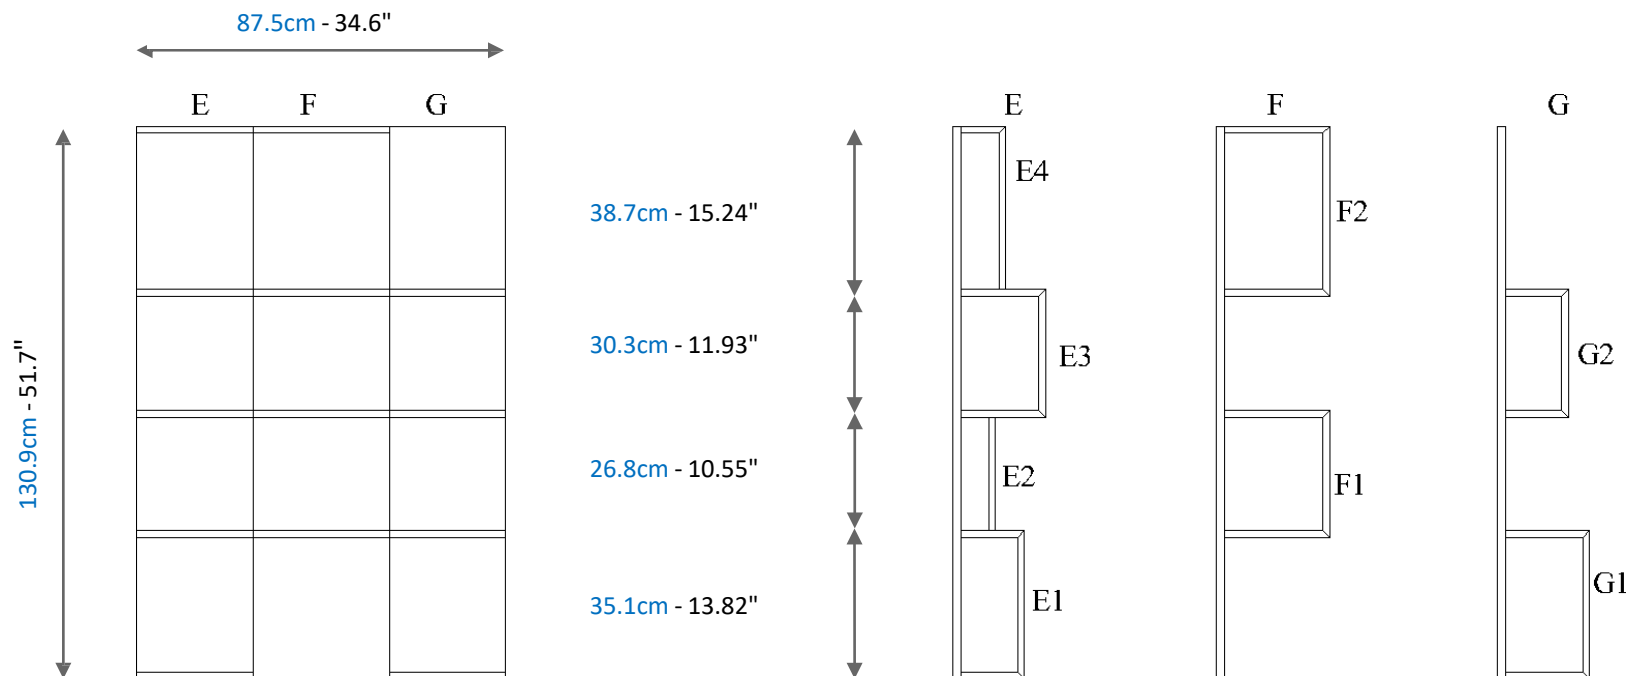

34.1cm - 13.43"

28.1cm - 11.06"

37.1cm - 14.61"

30.3cm - 11.93"

26.8cm - 10.55"

35.1cm - 13.82"

218cm - 85.83"

Bibliothèque gauche - Left Bookcase – Biblioteca izquierda

# Collection PIXL

design Fabrice Berrux

**rochebobo**  
PARIS

Table basse multi-niches à profondeurs variables, finition laque mate disponible dans 37 coloris.  
Cocktail table with many niches of varying depths, matte lacquer finish available in 37 colors  
Mesa de centro multihuecos con profundidades variables, acabado laca mate disponible en 37 colores.