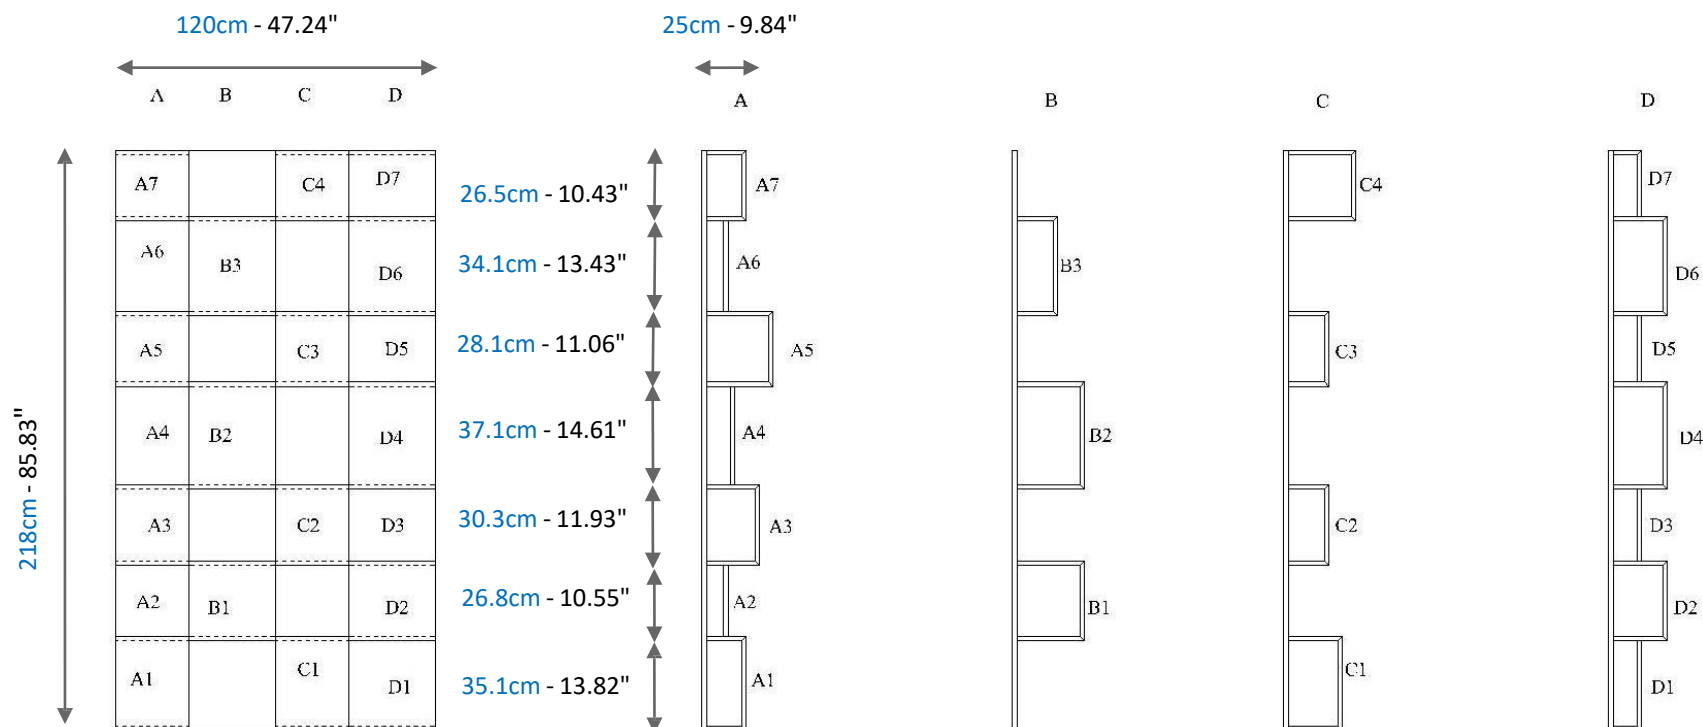

Collection PIXL

design Fabrice Berrux

rochebobo
PARIS

Bibliothèque multi-niches à profondeurs variables, finition laque mate disponible dans 37 coloris. Fixation murale.

Bookcase with many niches of varying depths, matte lacquer finish available in 37 colors. Wall-mounted.

Biblioteca multi huecos con profundidades variables, acabado laca mate disponible en 37 colores. Fijación mural.