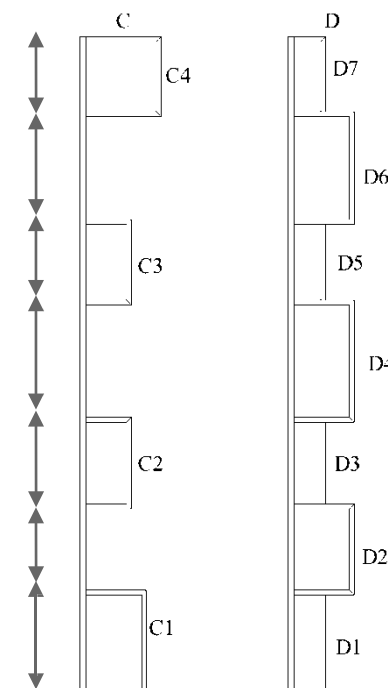

# Collection PIXL

design Fabrice Berrux

**rochebobo**  
PARIS

60.0cm - 23.62"

A7	
A6	B3
A5	
A4	B2
A3	
A2	B1
A1	

26.5cm - 10.43"

34.1cm - 13.43"

28.1cm - 11.06"

37.1cm - 14.61"

30.3cm - 11.93"

26.8cm - 10.55"

35.1cm - 13.82"

25cm - 9.84"

60.0cm - 23.62"

C4	D7
	D6
C3	D5
	D4
C2	D3
	D2
C1	D1

26.5cm - 10.43"

34.1cm - 13.43"

28.1cm - 11.06"

37.1cm - 14.61"

30.3cm - 11.93"

26.8cm - 10.55"

35.1cm - 13.82"

218cm - 85.83"

Bibliothèque gauche - Left Bookcase – Biblioteca izquierda

Bibliothèque droite - Right Bookcase – Biblioteca derecha