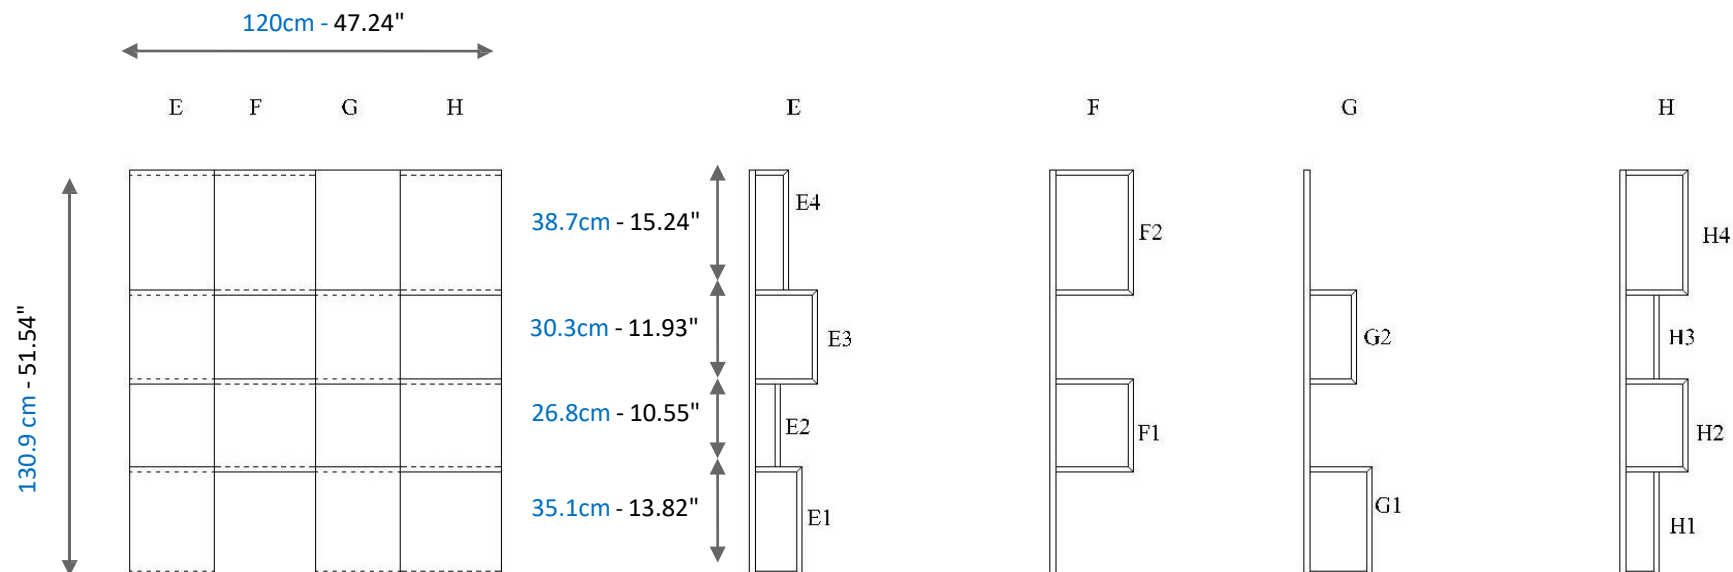

37.1cm - 14.61"

30.3cm - 11.93"

26.8cm - 10.55"

35.1cm - 13.82"

25cm - 9.84"

60.0cm - 23.62"

C4	D7
	D6
C3	D5
	D4
C2	D3
	D2
C1	D1

26.5cm - 10.43"

34.1cm - 13.43"

28.1cm - 11.06"

37.1cm - 14.61"

30.3cm - 11.93"

26.8cm - 10.55"

35.1cm - 13.82"

218cm - 85.83"

Bibliothèque gauche - Left Bookcase – Biblioteca izquierda

# Collection PIXL

design Fabrice Berrux

**rochebobo**  
PARIS

Table basse multi-niches à profondeurs variables, finition laque mate disponible dans 37 coloris.

Cocktail table with many niches of varying depths, matte lacquer finish available in 37 colors