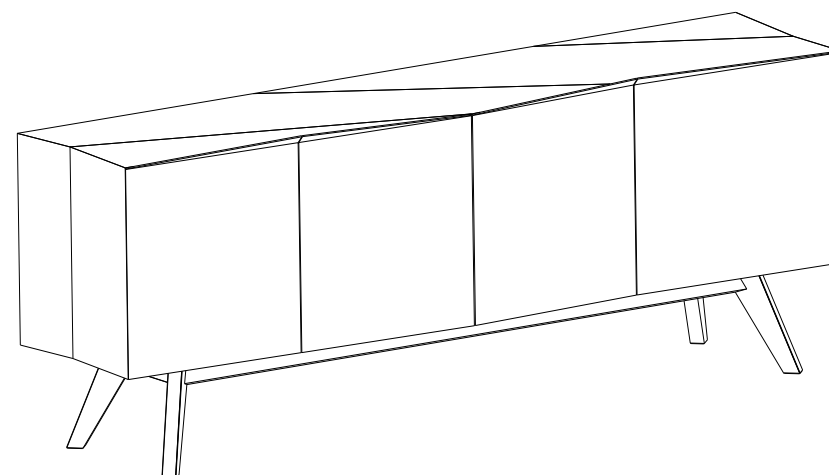

CTJN.AP01PL - Buffet poignées laiton et pieds sans laiton – L 213 H 80 P 51 cm

Buffet 4 portes, 2 étagères intérieures réglables. Structure médium plaqué chêne teinté, avec poignées laiton Piétement en chêne massif teinté.

CTJN.AP01PL - Sideboard without brass – L 83.8" H 31.5" P 20.1"

The front is undulating and has 3 slanting panels. This subtle detail is highlighted by the change of grain direction on the oak veneer of each front panel. The same applies to the top: each panel also features a change of grain direction on the oak veneer.

CTJN.AP01PL - Aparador tiradores en latón y patas sin latón

Aparador con 4 puertas y 2 estantes interiores regulables. Estructura de médium chapado roble tintado, con tiradores en latón. Patas en roble macizo tintado.