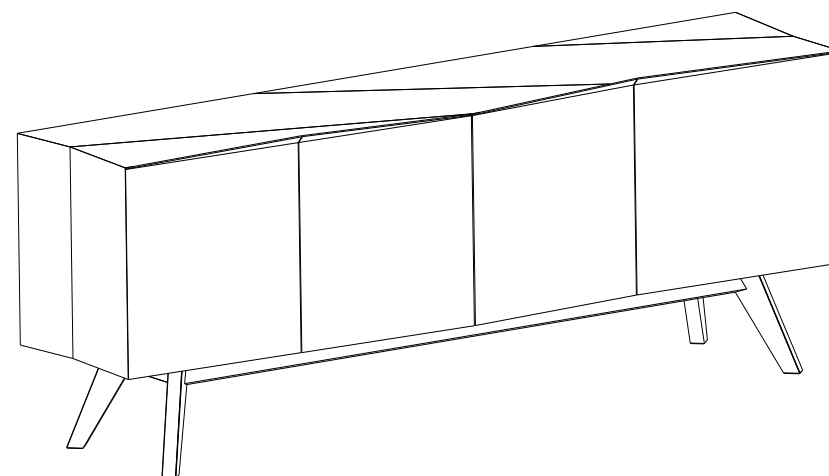

CTJN.AP01PF- Buffet poignées patiné et pieds sans patine – L 213 H 80 P 51 cm

Buffet 4 portes, 2 étagères intérieures réglables. Structure médium plaqué chêne teinté. Piétement en chêne massif teinté, poignées en fer patiné argenté.

CTJN.AP01PF- SideBoard – L 83.8" H 31.5" P 20.1"

The front is undulating and has 3 slanting panels. This subtle detail is highlighted by the change of grain direction on the oak veneer of each front panel. The same applies to the top: each panel also features a change of grain direction on the oak veneer.

CTJN.AP01PF- Aparador tiradores patinados y patas sin pátina

Aparador 4 puertas, 2 estantes interiores regulables. Estructura de médium chapado roble tintado. Patas en roble macizo tintado, tiradores en acero patinado plateado.