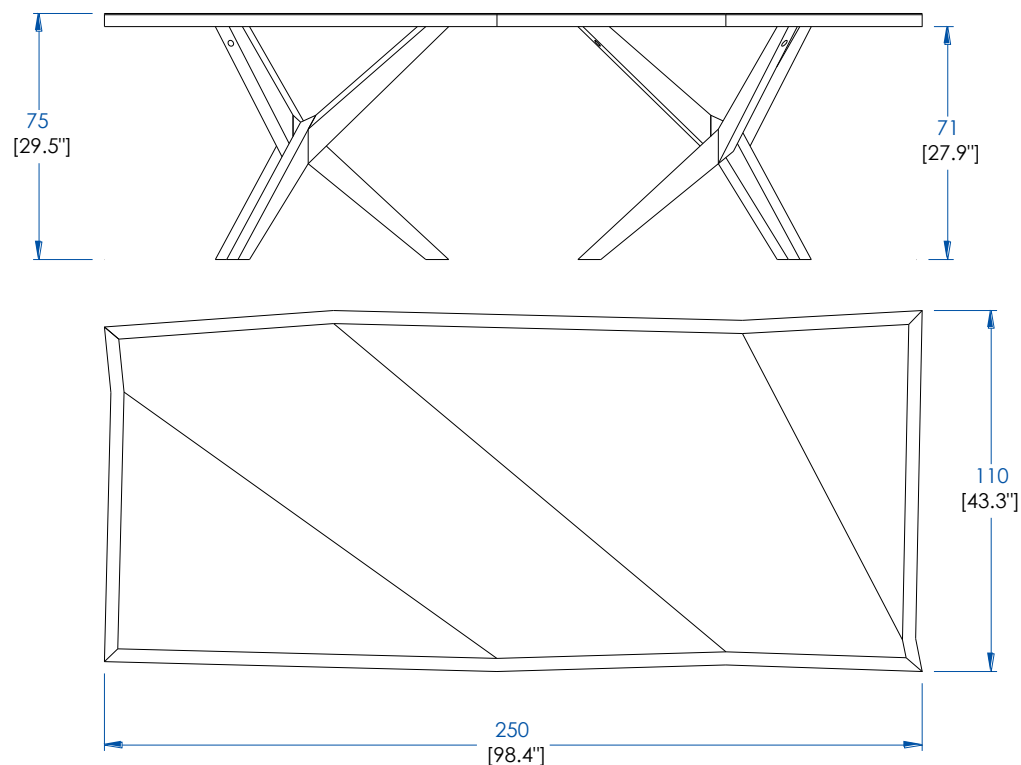

CTMD.MS01 – Table de repas sans laiton – L 250 H 75 P 110 cm

Table repas avec piétement en chêne massif et plateau en MDF plaqué chêne (plusieurs teintes possibles).

CTMD.MS01 – Dining Table without brass – L 98,4" H 29,5" P 43,3"