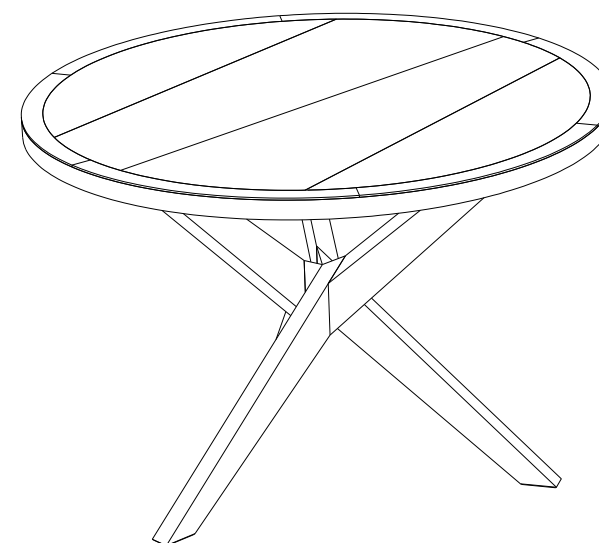

Consists of 3 legs that are tangled together and change directions like branches or creepers.

CTJN.MS03L - Mesa de comedor redonda d.110 - con latón

Mesa de comedor con patas en roble macizo, con placa en latón cepillado barnizado sobre una de las caras, y sobre en MDF chapado roble (varios tintes posibles)

Collection JANE

rochebobois
PARIS

design Christophe DELCOURT

CTJN. MS04- Table de repas ronde d.100 - sans laiton – L 100 H 75 P 100 cm

Table repas avec piétement en chêne massif, sans lingotière en laiton brossé, et plateau en MDF plaqué chêne (plusieurs teintes possibles).