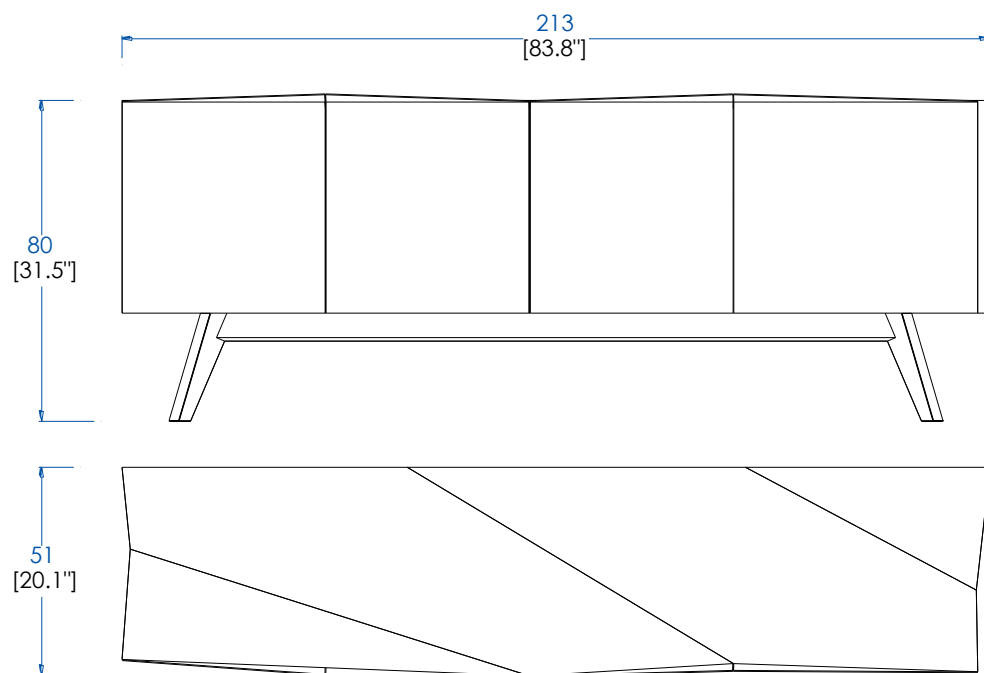

Collection JANE

rochebobois
PARIS

design Christophe DELCOURT

CTJN.AP01F- Buffet poignées et pieds patiné – L 213 H 80 P 51 cm

Buffet 4 portes, 2 étagères intérieures réglables. Structure médium plaqué chêne teinté. Piétement en chêne massif teinté avec fer patiné argenté, poignées en fer patiné argenté;

CTJN.AP01F- Sideboard – L 83.8" H 31.5" P 20.1"

The front is undulating and has 3 slanting panels. This subtle detail is highlighted by the change of grain direction on the oak veneer of each front panel. The same applies to the top: each panel also features a change of grain direction on the oak veneer.

CTJN.AP01F - Aparador - pátina plateada

Aparador 4 puertas, 2 estantes interiores regulables. Estructura médium chapado roble tintado. Patas en roble macizo tintado con acero patinado plateado, tiradores en acero patinado plateado.