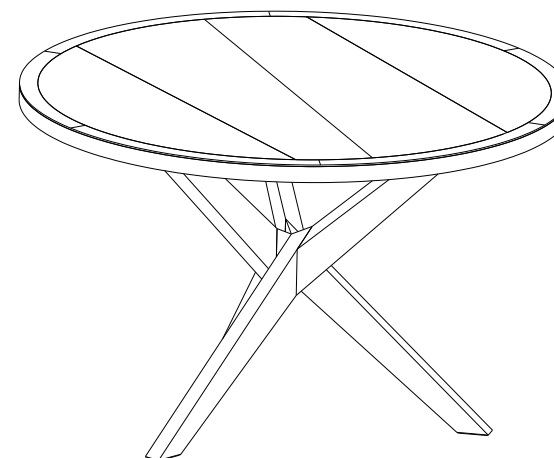

CTJN.MS02L- Table de repas ronde d.120 - avec laiton – L 120 H 75 P 120 cm

Table repas avec piétement en chêne massif, avec lingotière en laiton brossé vernis sur une des faces, et plateau en MDF plaqué chêne (plusieurs teintes possibles).

CTJN.MS02L- Round Dining Table d.120 – with brass – L 47.2" H 29,5" P 47,2"

Consists of 3 legs that are tangled together and change directions like branches or creepers.

CTJN.MS02L- Mesa de comedor redonda d.120 - con latón

Mesa de comedor con patas en roble macizo, con placa en latón cepillado barnizado sobre una de las caras y sobre en MDF chapado roble (varios tintes posibles).