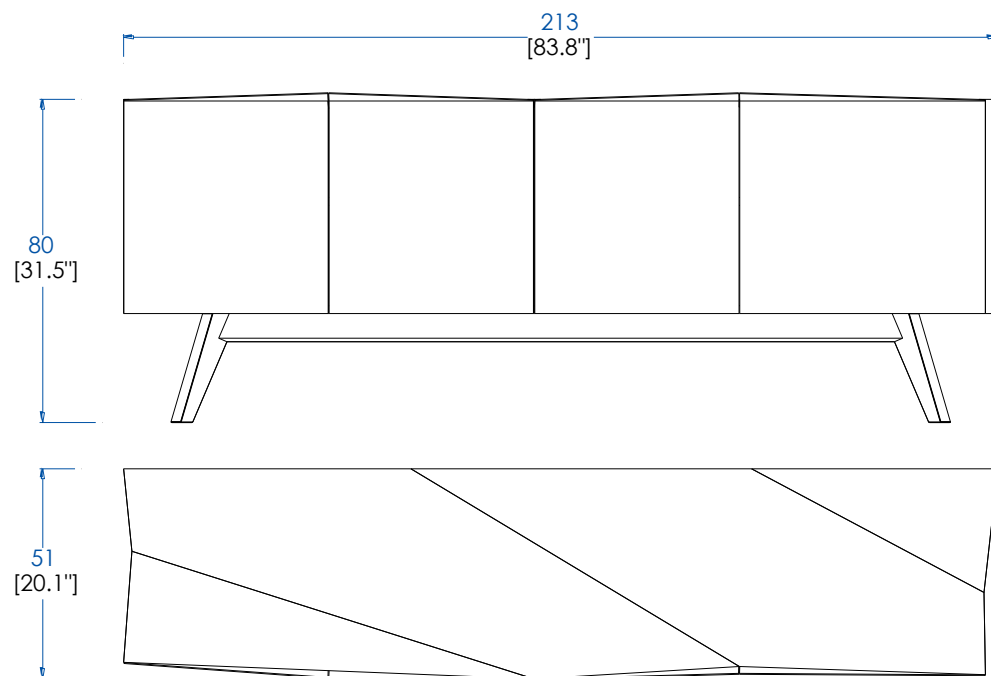

Buffet- Sideboard – Aparador

Collection JANE

rochebobois
PARIS

design Christophe DELCOURT

CTJN.AP01L - Buffet poignées et pieds laiton – L 213 H 80 P 51 cm

Buffet 4 portes, 2 étagères intérieures réglables. Structure médium plaqué chêne teinté. Piétement en chêne massif avec laiton brossé, poignées en laiton brossé.

CTJN.AP01L - Sideboard with brass – L 83.8" H 31.5" P 20.1"

The front is undulating and has 3 slanting panels. This subtle detail is highlighted by the change of grain direction on the oak veneer of each front panel. The same applies to the top: each panel also features a change of grain direction on the oak veneer.

CTJN.AP01L - Aparador tiradores latón y patas latón

Aparador 4 puertas, 2 estantes interiores regulables. Estructura de médium chapado roble tintado. Patas en roble macizo con latón cepillado, tiradores en latón cepillado.