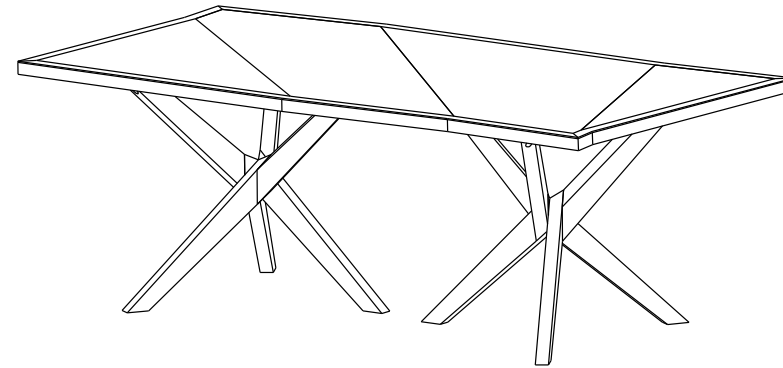

CTMD.MS01L – Table de repas avec laiton – L 250 H 75 P 110 cm

Table repas avec piétement en chêne massif, avec lingotière en laiton brossé vernis sur une des faces, et plateau en MDF plaqué chêne (plusieurs teintes possibles).

CTMD.MS01L – Dining Table with brass – L 98,4" H 29,5" P 43,3"

Dining table with frame base made of solid oak, with mould in brushed varnish brass on one of the faces, Top in MDF oak veneer (several stains available).

CTMD.MS01L – Mesa de comedor con latón

Mesa de comedor con pata en roble macizo, con lingote en latón cepillado barniz en una de las caras, y sobre en MDF chapado roble (varios tintes posibles).

Collection JANE

rochebobois
PARIS

design Christophe DELCOURT

CTMD.MS011 – Table de repas sans laiton – L 210 H 75 P 110 cm

Table repas avec piétement en chêne massif et plateau en MDF plaqué chêne (plusieurs teintes possibles).