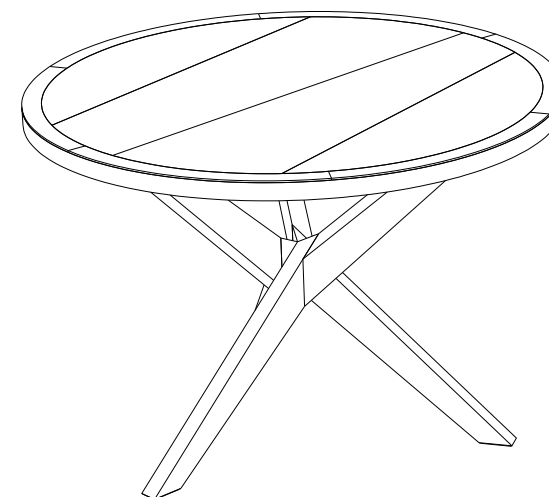

Collection JANE

rochebobois
PARIS

design Christophe DELCOURT

CTJN.MS03- Table de repas ronde d.110 - sans laiton – L 110 H 75 P 110 cm

Table repas avec piétement en chêne massif, sans lingotière en laiton brossé, et plateau en MDF plaqué chêne (plusieurs teintes possibles).

CTJN.MS03- Round Dining Table d.110 – without Brass – L 43.3" H 29,5" P 43,3"

Consists of 3 legs that are tangled together and change directions like branches or creepers.

CTJN.MS03- Mesa de comedor redonda d.110 - sin latón

Mesa de comedor con patas en roble macizo, sin placa en latón cepillado, y sobre en MDF chapado roble (varios tintes posibles).

CTJN.MS03L- Table de repas ronde d.110 - avec laiton – L 110 H 75 P 110 cm

Table repas avec piétement en chêne massif, avec lingotière en laiton brossé vernis sur une des faces, et plateau en MDF plaqué chêne (plusieurs teintes possibles).

CTJN.MS03L- Round Dining Table d.110 – with Brass – L 43.3" H 29,5" P 43,3"

Consists of 3 legs that are tangled together and change directions like branches or creepers.

CTJN.MS03L - Mesa de comedor redonda d.110 - con latón

Mesa de comedor con patas en roble macizo, con placa en latón cepillado barnizado sobre una de las caras, y sobre en MDF chapado roble (varios tintes posibles)