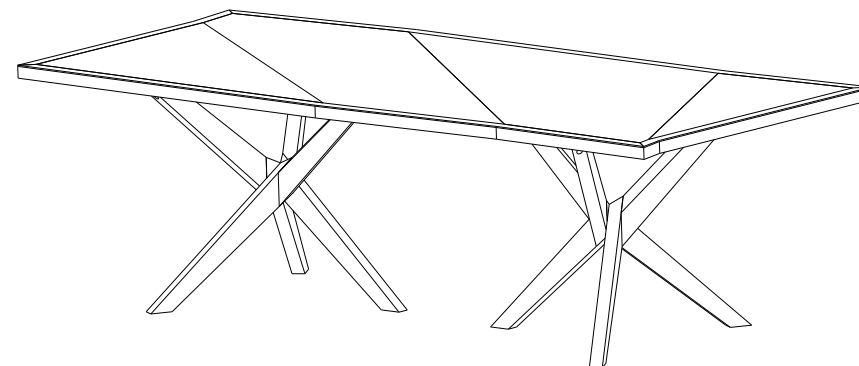

CTMD.MS01 – Table de repas sans laiton – L 250 H 75 P 110 cm

Table repas avec piétement en chêne massif et plateau en MDF plaqué chêne (plusieurs teintes possibles).

CTMD.MS01 – Dining Table without brass – L 98,4" H 29,5" P 43,3"