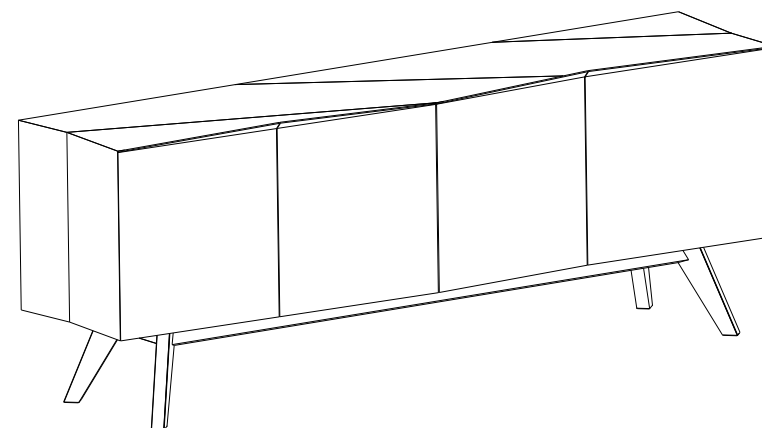

Collection JANE

design Christophe DELCOURT

rochebobois
PARIS

CTJN.AP01L - Buffet poignées et pieds laiton – L 213 H 80 P 51 cm

Buffet 4 portes, 2 étagères intérieures réglables. Structure en panneaux de fibres de moyenne densité plaqué chêne teinté. Piètement en chêne massif avec laiton brossé, poignées en laiton brossé.

CTJN.AP01L - Sideboard legs and handles in brass – L 83.8" H 31.5" P 20.1"

4-door sideboard, with 2 inside adjustable shelves. Structure in stained oak veneer on MDF. Base in solid oak with brushed brass, handles in brushed brass.