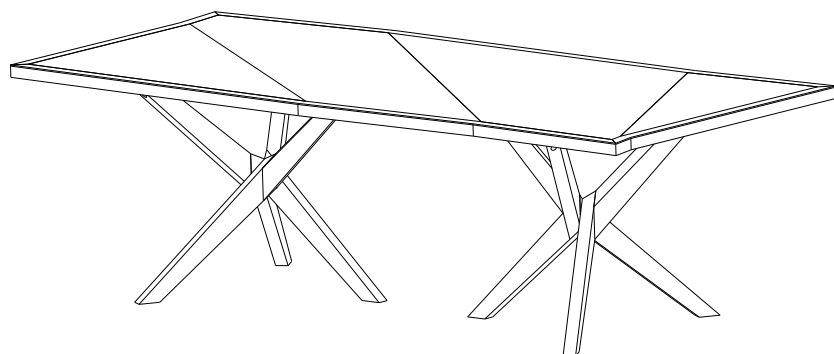

CTJN.AP01PF - Sideboard handles with patina finish, legs without patina – L 83.8" H 31.5" P 20.1"

4-door sideboard, with 2 inside adjustable shelves. Structure in stained oak veneer on MDF. Base in stained solid oak, handles in iron, silver patina finish.

CTJN.AP01PF - Aparador tiradores patinados y patas sin pátina – L 213 A 80 P 51 cm

Aparador con 4 puertas y 2 estantes interiores regulables. Estructura de médium chapado roble tintado. Patas en roble macizo tintado, tiradores en acero patinado plateado.

AC321

Collection JANE

design Christophe DELCOURT

rochebobois
PARIS

CTMD.MS01 – Table de repas sans laiton – L 250 H 75 P 110 cm

Table repas à deux piétements tripode en chêne massif. Plateau en panneaux de fibres de moyenne densité avec placage chêne en éventail (plusieurs teintes possibles).