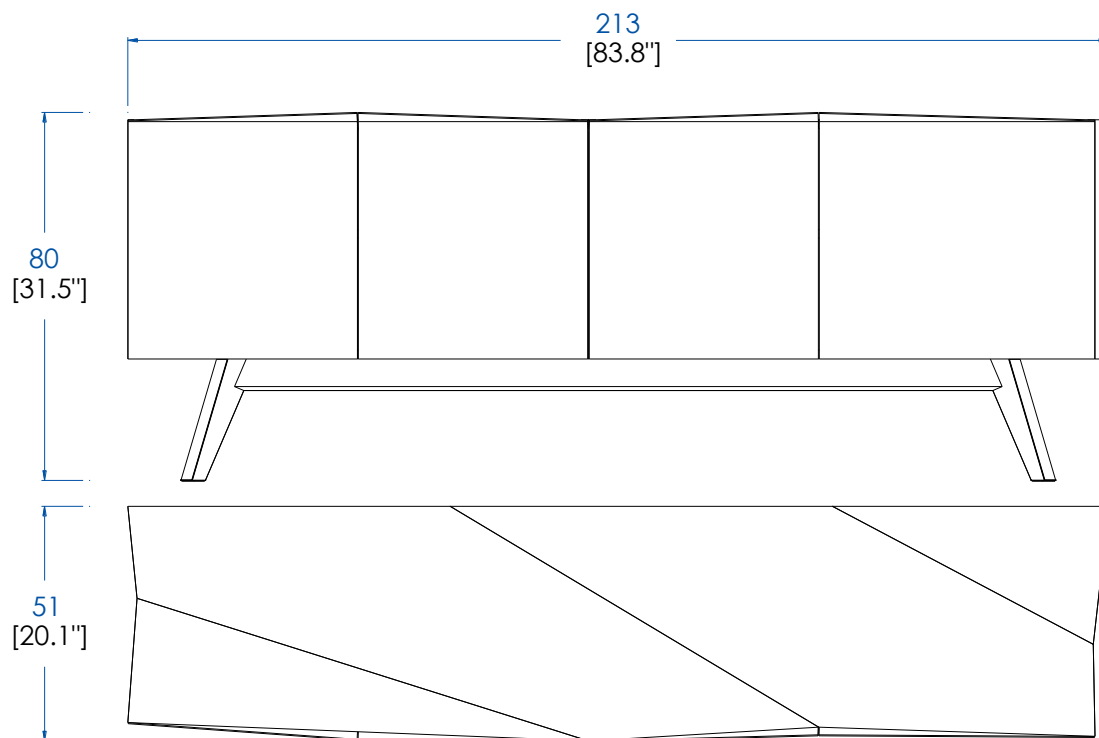

Collection JANE

design Christophe DELCOURT

rochebobois
PARIS

CTJN.AP01F - Buffet poignées et pieds patiné – L 213 H 80 P 51 cm

Buffet 4 portes, 2 étagères intérieures réglables. Structure en panneaux de fibres de moyenne densité plaqué chêne teinté. Piétement en chêne massif teinté avec acier patiné argenté, poignées en acier patiné argenté.

CTJN.AP01F - Sideboard silver patina– L 83.8" H 31.5" P 20.1"

4-door sideboard, with 2 inside adjustable shelves. Structure in stained oak veneer on MDF. Base in solid oak with iron, silver patina finish, handles in iron, silver patina finish. Base in stained solid oak.

CTJN.AP01F - Aparador tiradores y patas patinadas – L 213 A 80 P 51 cm

Aparador 4 puertas, 2 estantes interiores regulables. Estructura de médium chapado roble tintado. Patas en roble macizo tintado con acero patinado plateado, tiradores en acero patinado plateado.

CTJN.AP01PF - Buffet poignées patiné et pieds sans patine– L 213 H 80 P 51 cm

Buffet 4 portes, 2 étagères intérieures réglables. Structure en panneaux de fibres de moyenne densité plaqué chêne teinté. Piétement en chêne massif teinté, poignées en acier patiné argenté.

CTJN.AP01PF - Sideboard handles with patina finish, legs without patina – L 83.8" H 31.5" P 20.1"

4-door sideboard, with 2 inside adjustable shelves. Structure in stained oak veneer on MDF. Base in stained solid oak, handles in iron, silver patina finish.

CTJN.AP01PF - Aparador tiradores patinados y patas sin pátina – L 213 A 80 P 51 cm

Aparador con 4 puertas y 2 estantes interiores regulables. Estructura de médium chapado roble tintado. Patas en roble macizo tintado, tiradores en acero patinado plateado.

AC321