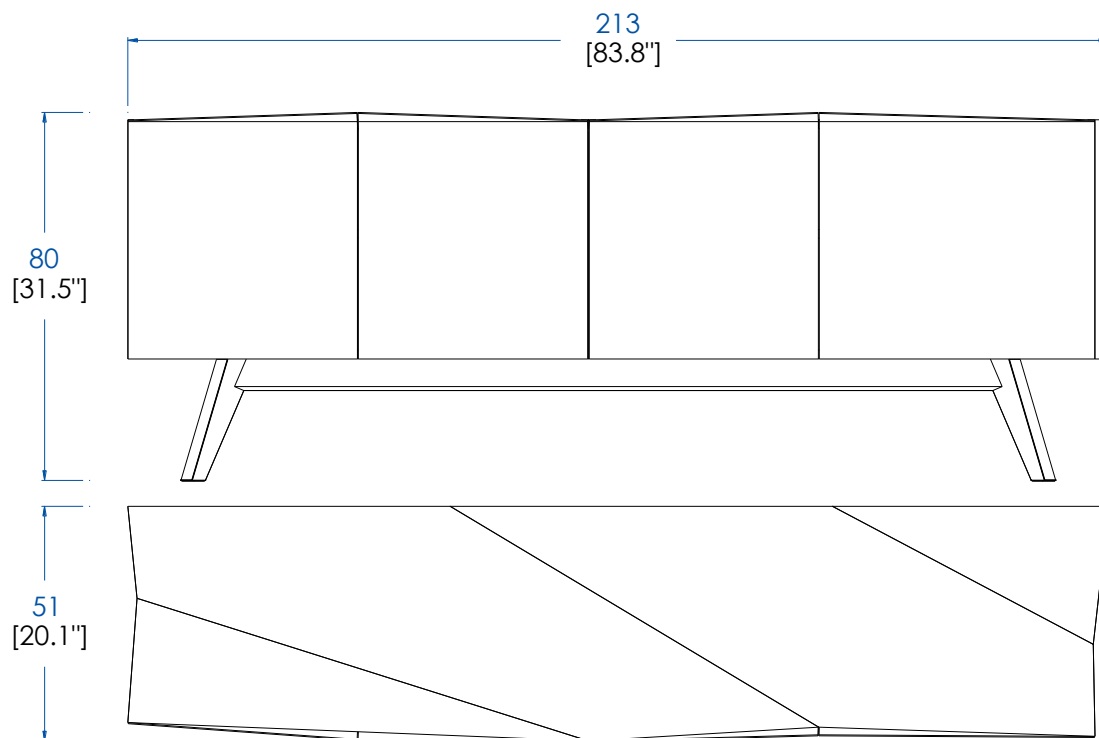

Collection JANE

design Christophe DELCOURT

rochebobois
PARIS

CTJN.AP01L - Buffet poignées et pieds laiton – L 213 H 80 P 51 cm

Buffet 4 portes, 2 étagères intérieures réglables. Structure en panneaux de fibres de moyenne densité plaqué chêne teinté. Piètement en chêne massif avec laiton brossé, poignées en laiton brossé.

CTJN.AP01L - Sideboard legs and handles in brass – L 83.8" H 31.5" P 20.1"

4-door sideboard, with 2 inside adjustable shelves. Structure in stained oak veneer on MDF. Base in solid oak with brushed brass, handles in brushed brass.

CTJN.AP01L - Aparador tiradores y patas latón – L 213 A 80 P 51 cm

Aparador 4 puertas, 2 estantes interiores regulables. Estructura de médium chapado roble tintado. Patas en roble macizo con latón cepillado, tiradores en latón cepillado.