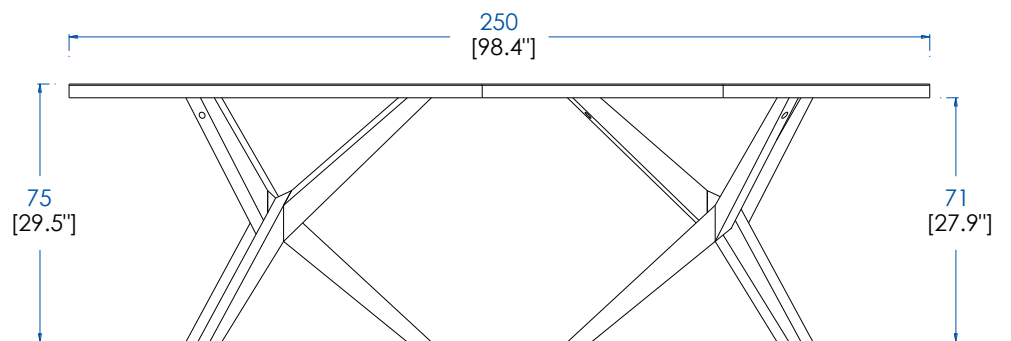

Collection JANE

design Christophe DELCOURT

rochebobois
PARIS

CTMD.MS01 – Table de repas sans laiton – L 250 H 75 P 110 cm

Table repas à deux piétements tripode en chêne massif. Plateau en panneaux de fibres de moyenne densité avec placage chêne en éventail (plusieurs teintes possibles).

CTMD.MS01 – Dining Table without brass – L 98.4" H 29.5" P 43.3"

Dining table with two 3-legs bases in solid oak. Top in oak veneer on Medium (several stains available).

CTMD.MS01 – Mesa de comedor sin latón – L 250 A 75 P 110 cm

Mesa de comedor con dos patas trípode en roble macizo. Sobre en médium con chapado roble en abanico (varios tintes).

CTMD.MS01L – Table de repas avec laiton – L 250 H 75 P 110 cm

Table repas à deux piétements tripode en chêne massif avec lingotière en laiton brossé sur les faces extérieures. Plateau en panneaux de fibres de moyenne densité avec placage chêne en éventail (plusieurs teintes possibles).

CTMD.MS01L – Dining Table with brass – L 98.4" H 29.5" P 43.3"

Dining table with two 3-legs bases in solid oak, one side of the base with gold trim in varnished brushed brass. Top in oak veneer on Medium (several stains available).

CTMD.MS01L – Mesa de comedor con latón – L 250 A 75 P 110 cm

Mesa de comedor con dos patas trípode en roble macizo con latón cepillado en las caras exteriores. Sobre en médium con chapado roble en abanico (varios tintes).

CTMD.MS01F – Table de repas - patine argenté – L 250 H 75 P 110 cm

Table repas à deux piétements tripode en chêne massif avec lingotière en fer patine argenté sur les faces extérieures. Plateau en panneaux de fibres de moyenne densité avec placage chêne en éventail (plusieurs teintes possibles).

CTMD.MS01F – Dining Table - silver patina – L 98.4" H 29.5" P 43.3"

Dining table with two 3-legs bases in solid oak, one side of the base in iron, silver patina finish. Top in oak veneer on Medium (several stains available).

CTMD.MS01F – Mesa de comedor – pátina plateada – L 250 A 75 P 110 cm

Mesa de comedor con dos patas trípode en roble macizo, con placa en hierro patinado plateado en las caras exteriores. Sobre en médium con chapado roble en abanico (varios tintes).

AC321