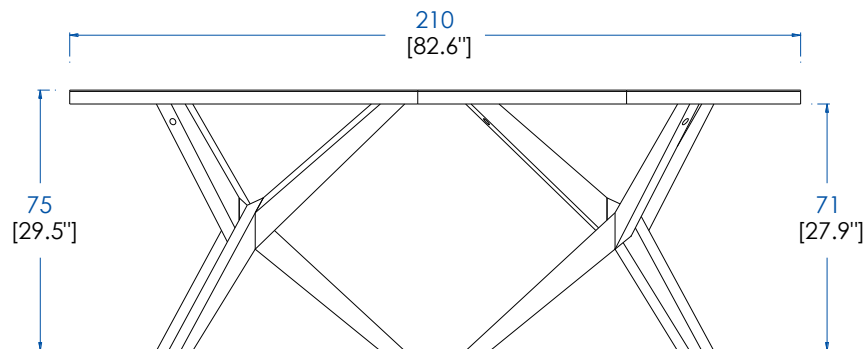

Collection JANE

design Christophe DELCOURT

rochebobois
PARIS

CTMD.MS011 – Table de repas sans laiton – L 210 H 75 P 110 cm

Table repas à deux piétements tripode en chêne massif. Plateau en panneaux de fibres de moyenne densité avec placage chêne en éventail (plusieurs teintes possibles).

CTMD.MS011 – Dining Table without brass – L 82.6" H 29.5" P 43.3"

Dining table with two 3-legs bases in solid oak. Top in oak veneer on Medium (several stains available).

CTMD.MS011 – Mesa de comedor sin latón – L 210 A 75 P 110 cm

Mesa de comedor con dos patas trípode en roble macizo. Sobre en médium con chapado roble en abanico (varios tintes).

CTMD.MS011L – Table de repas avec laiton – L 210 H 75 P 110 cm

Table repas à deux piétements tripode en chêne massif avec lingotière en laiton brossé sur les faces extérieures. Plateau en panneaux de fibres de moyenne densité avec placage chêne en éventail (plusieurs teintes possibles).

CTMD.MS011L – Dining Table with brass – L 82.6" H 29.5" P 43.3"

Dining table with two 3-legs bases in solid oak, one side of the base with gold trim in varnished brushed brass. Top in oak veneer on Medium (several stains available).

CTMD.MS011L – Mesa de comedor con latón – L 210 A 75 P 110 cm

Mesa de comedor con dos patas trípode en roble macizo con latón cepillado en las caras exteriores. Sobre en médium con chapado roble en abanico (varios tintes).

CTMD.MS011F – Table de repas - patine argenté – L 210 H 75 P 110 cm

Table repas à deux piétements tripode en chêne massif avec lingotière en fer patine argenté sur les faces extérieures. Plateau en panneaux de fibres de moyenne densité avec placage chêne en éventail (plusieurs teintes possibles).

CTMD.MS011F – Dining Table - silver patina – L 82.6" H 29.5" P 43.3"

Dining table with two 3-legs bases in solid oak, one side of the base in iron, silver patina finish. Top in oak veneer on Medium (several stains available).

CTMD.MS011F – Mesa de comedor – pátina plateada – L 210 A 75 P 110 cm

Mesa de comedor con dos patas trípode en roble macizo, con placa en hierro patinado plateado en las caras exteriores. Sobre en médium con chapado roble en abanico (varios tintes).