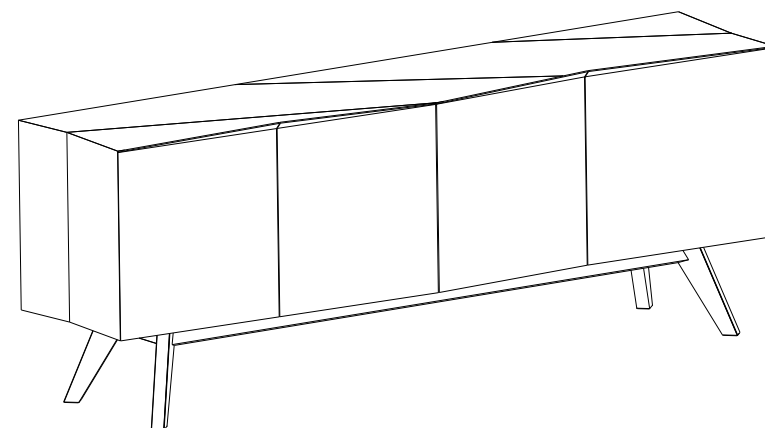

Collection JANE

design Christophe DELCOURT

rochebobois
PARIS

CTJN.AP01F - Buffet poignées et pieds patiné – L 213 H 80 P 51 cm

Buffet 4 portes, 2 étagères intérieures réglables. Structure en panneaux de fibres de moyenne densité plaqué chêne teinté. Piétement en chêne massif teinté avec acier patiné argenté, poignées en acier patiné argenté.

CTJN.AP01F - Sideboard silver patina– L 83.8" H 31.5" P 20.1"

4-door sideboard, with 2 inside adjustable shelves. Structure in stained oak veneer on MDF. Base in solid oak with iron, silver patina finish, handles in iron, silver patina finish. Base in stained solid oak.

CTJN.AP01F - Aparador tiradores y patas patinadas – L 213 A 80 P 51 cm

Aparador 4 puertas, 2 estantes interiores regulables. Estructura de médium chapado roble tintado. Patas en roble macizo tintado con acero patinado plateado, tiradores en acero patinado plateado.

CTJN.AP01PF - Buffet poignées patiné et pieds sans patine– L 213 H 80 P 51 cm

Buffet 4 portes, 2 étagères intérieures réglables. Structure en panneaux de fibres de moyenne densité plaqué chêne teinté. Piétement en chêne massif teinté, poignées en acier patiné argenté.

CTJN.AP01PF - Sideboard handles with patina finish, legs without patina – L 83.8" H 31.5" P 20.1"

4-door sideboard, with 2 inside adjustable shelves. Structure in stained oak veneer on MDF. Base in stained solid oak, handles in iron, silver patina finish.

CTJN.AP01PF - Aparador tiradores patinados y patas sin pátina – L 213 A 80 P 51 cm

Aparador con 4 puertas y 2 estantes interiores regulables. Estructura de médium chapado roble tintado. Patas en roble macizo tintado, tiradores en acero patinado plateado.

AC321