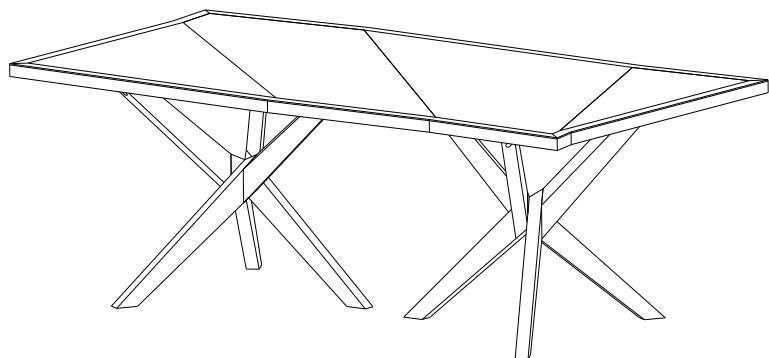

CTMD.MS01F – Mesa de comedor – pátina plateada – L 250 A 75 P 110 cm

Mesa de comedor con dos patas trípode en roble macizo, con placa en hierro patinado plateado en las caras exteriores. Sobre en médium con chapado roble en abanico (varios tintes).

AC321

Collection JANE

design Christophe DELCOURT

rochebobois
PARIS

CTMD.MS011 – Table de repas sans laiton – L 210 H 75 P 110 cm

Table repas à deux piétements tripode en chêne massif. Plateau en panneaux de fibres de moyenne densité avec placage chêne en éventail (plusieurs teintes possibles).