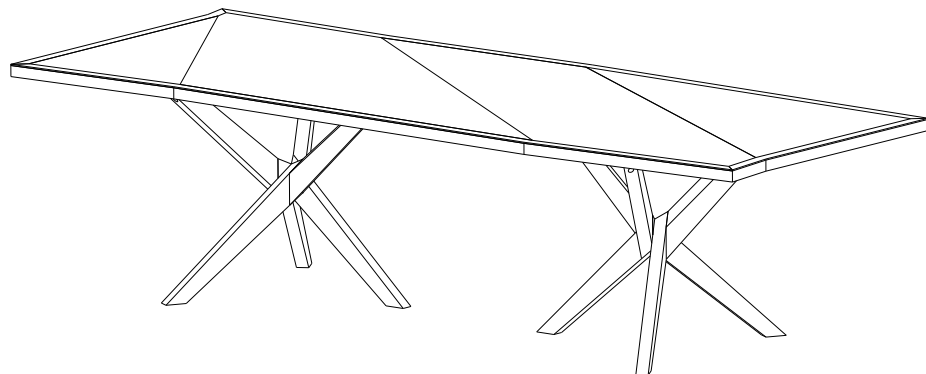

Collection JANE

design Christophe DELCOURT

rochebobois
PARIS

CTMD.MS012 – Table de repas sans laiton – L 290 H 75 P 110 cm

Table repas à deux piétements tripode en chêne massif. Plateau en panneaux de fibres de moyenne densité avec placage chêne en éventail (plusieurs teintes possibles).

CTMD.MS012 – Dining Table without brass – L 114.1" H 29.5" P 43.3"

Dining table with two 3-legs bases in solid oak. Top in oak veneer on Medium (several stains available).

CTMD.MS012 – Mesa de comedor sin latón – L 290 A 75 P 110 cm

Mesa de comedor con dos patas trípode en roble macizo. Sobre en médium con chapado roble en abanico (varios tintes).

CTMD.MS012L – Table de repas avec laiton – L 290 H 75 P 110 cm

Table repas à deux piétements tripode en chêne massif avec lingotière en laiton brossé sur les faces extérieures. Plateau en panneaux de fibres de moyenne densité avec placage chêne en éventail (plusieurs teintes possibles).

CTMD.MS012L – Dining Table with brass – L 114.1" H 29.5" P 43.3"

Dining table with two 3-legs bases in solid oak, one side of the base with gold trim in varnished brushed brass. Top in oak veneer on Medium (several stains available).

CTMD.MS012L – Mesa de comedor con latón – L 290 A 75 P 110 cm

Mesa de comedor con dos patas trípode en roble macizo con latón cepillado en las caras exteriores. Sobre en médium con chapado roble en abanico (varios tintes).

CTMD.MS012F – Table de repas - patine argenté – L 290 H 75 P 110 cm

Table repas à deux piétements tripode en chêne massif avec lingotière en fer patine argenté sur les faces extérieures. Plateau en panneaux de fibres de moyenne densité avec placage chêne en éventail (plusieurs teintes possibles).

CTMD.MS012F – Dining Table - silver patina – L 114.1" H 29.5" P 43.3"

Dining table with two 3-legs bases in solid oak, one side of the base in iron, silver patina finish. Top in oak veneer on Medium (several stains available).

CTMD.MS012F – Mesa de comedor – pátina plateada – L 290 A 75 P 110 cm

Mesa de comedor con dos patas trípode en roble macizo, con placa en hierro patinado plateado en las caras exteriores. Sobre en médium con chapado roble en abanico (varios tintes).