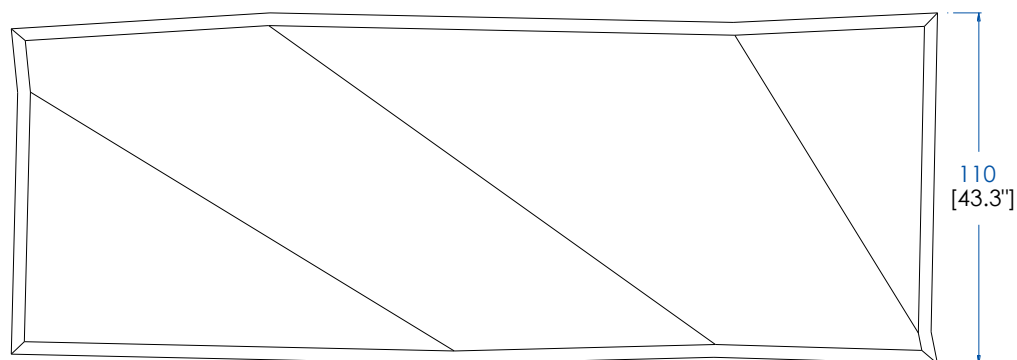

Collection JANE

design Christophe DELCOURT

rochebobois
PARIS

CTMD.MS012 – Table de repas sans laiton – L 290 H 75 P 110 cm

Table repas à deux piétements tripode en chêne massif. Plateau en panneaux de fibres de moyenne densité avec placage chêne en éventail (plusieurs teintes possibles).

CTMD.MS012 – Dining Table without brass – L 114.1" H 29.5" P 43.3"

Dining table with two 3-legs bases in solid oak. Top in oak veneer on Medium (several stains available).

CTMD.MS012 – Mesa de comedor sin latón – L 290 A 75 P 110 cm

Mesa de comedor con dos patas trípode en roble macizo. Sobre en médium con chapado roble en abanico (varios tintes).

CTMD.MS012L – Table de repas avec laiton – L 290 H 75 P 110 cm

Table repas à deux piétements tripode en chêne massif avec lingotière en laiton brossé sur les faces extérieures. Plateau en panneaux de fibres de moyenne densité avec placage chêne en éventail (plusieurs teintes possibles).

CTMD.MS012L – Dining Table with brass – L 114.1" H 29.5" P 43.3"

Dining table with two 3-legs bases in solid oak, one side of the base with gold trim in varnished brushed brass. Top in oak veneer on Medium (several stains available).

CTMD.MS012L – Mesa de comedor con latón – L 290 A 75 P 110 cm

Mesa de comedor con dos patas trípode en roble macizo con latón cepillado en las caras exteriores. Sobre en médium con chapado roble en abanico (varios tintes).

CTMD.MS012F – Table de repas - patine argenté – L 290 H 75 P 110 cm

Table repas à deux piétements tripode en chêne massif avec lingotière en fer patine argenté sur les faces extérieures. Plateau en panneaux de fibres de moyenne densité avec placage chêne en éventail (plusieurs teintes possibles).

CTMD.MS012F – Dining Table - silver patina – L 114.1" H 29.5" P 43.3"

Dining table with two 3-legs bases in solid oak, one side of the base in iron, silver patina finish. Top in oak veneer on Medium (several stains available).

CTMD.MS012F – Mesa de comedor – pátina plateada – L 290 A 75 P 110 cm

Mesa de comedor con dos patas trípode en roble macizo, con placa en hierro patinado plateado en las caras exteriores. Sobre en médium con chapado roble en abanico (varios tintes).