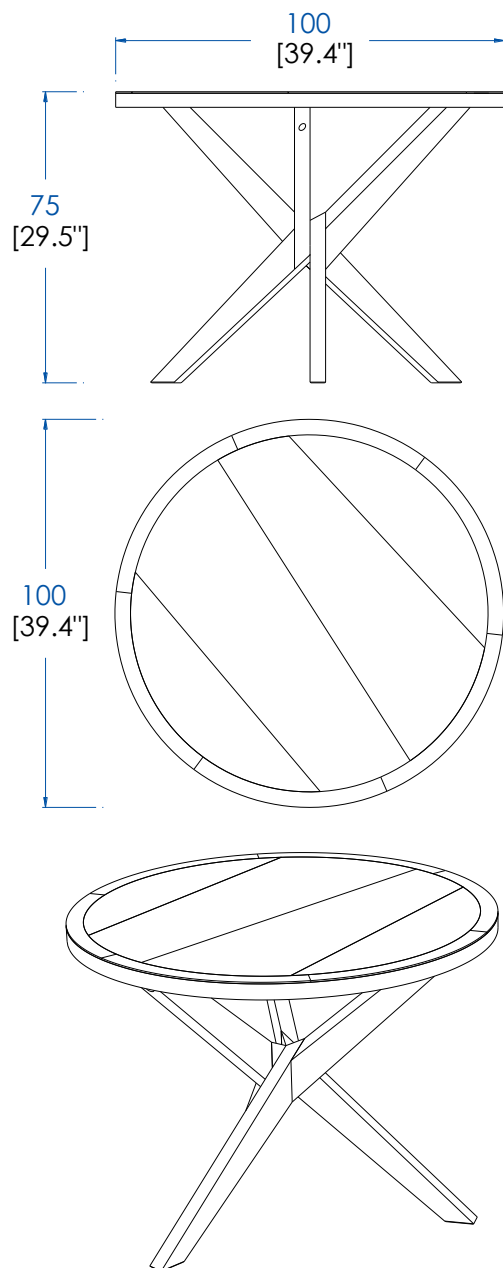

CTJN.MS04- Table de repas ronde 100 - sans laiton – L 100 H 75 P 100 cm

Table repas avec piétement en chêne massif, sans lingotière en laiton brossé, et plateau en panneaux de fibres de moyenne densité plaqué chêne (plusieurs teintes possibles).