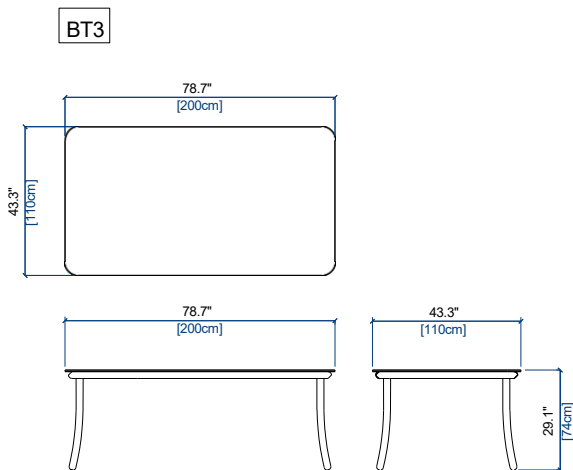

# CATALINA Table repas / Dining table / Mesa de comedor

design Stephen BURKS

height: 29.1" [74 cm]

Table repas carrée L.110 cm  
Square dining table L.43.3"  
Mesa de comedor cuadrada L.110 cm

height: 29.1" [74 cm]

Table repas rectangulaire L.180 cm  
Rectangular dining table L.43.3"  
Mesa de comedor rectangular L.180 cm

height: 29.1" [74 cm]

Table repas rectangulaire L.200 cm  
Rectangular dining table L.78.7"  
Mesa de comedor rectangular L.200 cm

height: 29.1" [74 cm]

Table repas rectangulaire L.240 cm  
Rectangular dining table L.94.5"  
Mesa de comedor rectangular L.240 cm

height: 29.1" [74 cm]

Table repas rectangulaire L.260 cm  
Rectangular dining table L.102.4"  
Mesa de comedor rectangular L.260 cm