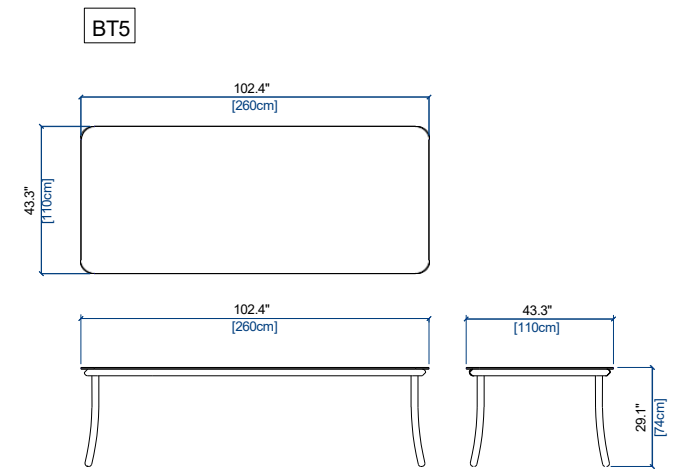

# CATALINA Table repas / Dining table / Mesa de comedor

design Stephen BURKS

height: 29.1" [74 cm]

Table repas carrée L.110 cm  
Square dining table L.43.3"  
Mesa de comedor cuadrada L.110 cm

height: 29.1" [74 cm]

Table repas rectangulaire L.180 cm  
Rectangular dining table L.43.3"  
Mesa de comedor rectangular L.180 cm

height: 29.1" [74 cm]

Table repas rectangulaire L.200 cm  
Rectangular dining table L.78.7"  
Mesa de comedor rectangular L.200 cm

height: 29.1" [74 cm]

Table repas rectangulaire L.240 cm  
Rectangular dining table L.94.5"  
Mesa de comedor rectangular L.240 cm

height: 29.1" [74 cm]

Table repas rectangulaire L.260 cm  
Rectangular dining table L.102.4"  
Mesa de comedor rectangular L.260 cm