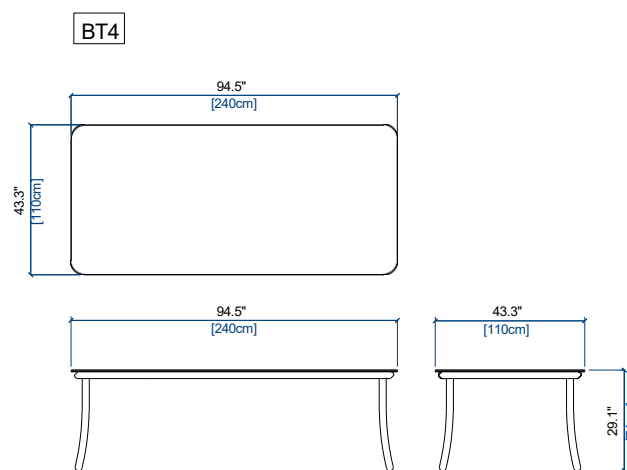

# CATALINA Table repas / Dining table / Mesa de comedor

design Stephen BURKS

height: 29.1" [74 cm]

Table repas carrée L.110 cm  
Square dining table L.43.3"  
Mesa de comedor cuadrada L.110 cm

height: 29.1" [74 cm]

Table repas rectangulaire L.180 cm  
Rectangular dining table L.43.3"  
Mesa de comedor rectangular L.180 cm

height: 29.1" [74 cm]

Table repas rectangulaire L.200 cm  
Rectangular dining table L.78.7"  
Mesa de comedor rectangular L.200 cm

height: 29.1" [74 cm]

Table repas rectangulaire L.240 cm  
Rectangular dining table L.94.5"  
Mesa de comedor rectangular L.240 cm

height: 29.1" [74 cm]

Table repas rectangulaire L.260 cm  
Rectangular dining table L.102.4"  
Mesa de comedor rectangular L.260 cm