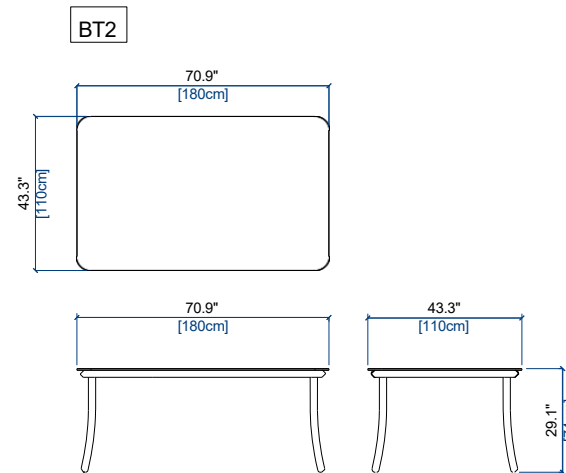

# CATALINA Table repas / Dining table / Mesa de comedor

design Stephen BURKS

height: 29.1" [74 cm]

Table repas carrée L.110 cm  
Square dining table L.43.3"  
Mesa de comedor cuadrada L.110 cm

height: 29.1" [74 cm]

Table repas rectangulaire L.180 cm  
Rectangular dining table L.43.3"  
Mesa de comedor rectangular L.180 cm

height: 29.1" [74 cm]

Table repas rectangulaire L.200 cm  
Rectangular dining table L.78.7"  
Mesa de comedor rectangular L.200 cm

height: 29.1" [74 cm]

Table repas rectangulaire L.240 cm  
Rectangular dining table L.94.5"  
Mesa de comedor rectangular L.240 cm

height: 29.1" [74 cm]

Table repas rectangulaire L.260 cm  
Rectangular dining table L.102.4"  
Mesa de comedor rectangular L.260 cm