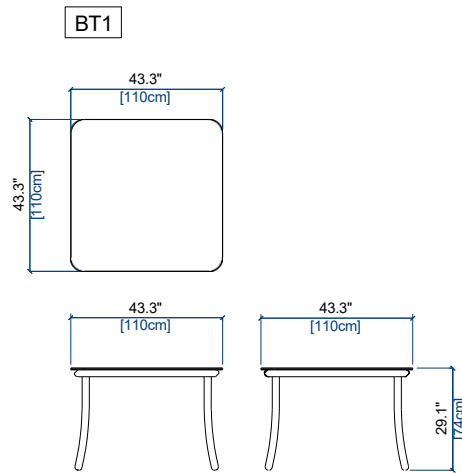

# CATALINA Table repas / Dining table / Mesa de comedor

design Stephen BURKS

height: 29.1" [74 cm]

Table repas carrée L.110 cm  
Square dining table L.43.3"  
Mesa de comedor cuadrada L.110 cm

height: 29.1" [74 cm]

Table repas rectangulaire L.180 cm  
Rectangular dining table L.43.3"  
Mesa de comedor rectangular L.180 cm

height: 29.1" [74 cm]

Table repas rectangulaire L.200 cm  
Rectangular dining table L.78.7"  
Mesa de comedor rectangular L.200 cm

height: 29.1" [74 cm]

Table repas rectangulaire L.240 cm  
Rectangular dining table L.94.5"  
Mesa de comedor rectangular L.240 cm

height: 29.1" [74 cm]

Table repas rectangulaire L.260 cm  
Rectangular dining table L.102.4"  
Mesa de comedor rectangular L.260 cm