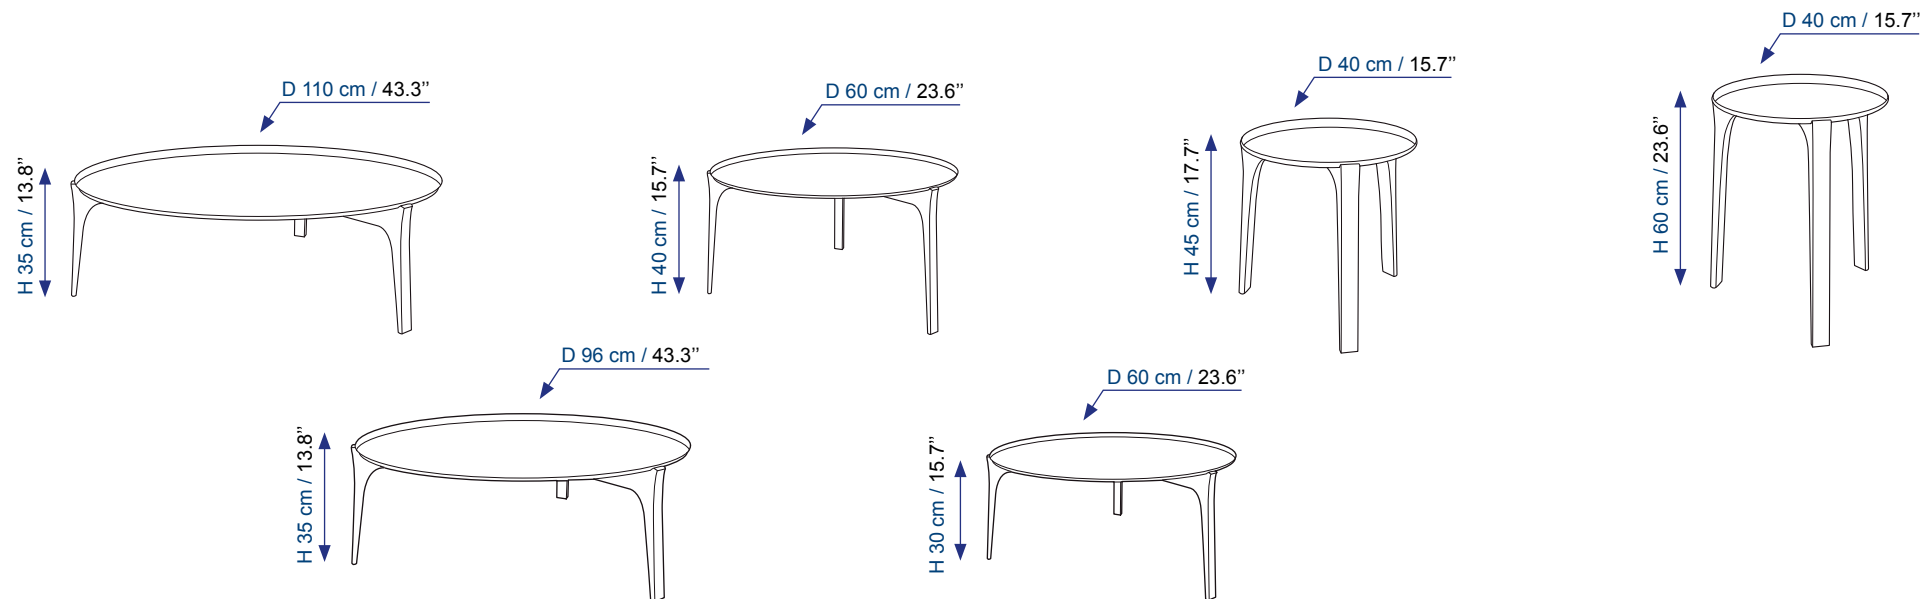

MADERA & CERÁMICA

Sobre de cerámica en color ciruela, naranja, salvia o verde.
Patas de iroko tintado en color Natural, lacado Ciruela o Salvia.

Collection BOW

design Piks

rochebobo
PARIS

PRODUITS / PRODUCTS / PRODUCTOS	PLATEAU / TOP / SOBRE	PIEDS / LEGS / PATAS
BOUT DE CANAPÉ / SELLETTE END OF SOFA / PEDESTAL TABLE MESA DE RINCÓN / VELADOR	FONTE D'ALUMINIUM FINITION LAITON CAST ALUMINIUM BRASS FINISHING FUNDICIÓN DE ALUMINIO ACABADO LATÓN	FONTE D'ALUMINIUM FINITION LAITON CAST ALUMINIUM BRASS FINISHING FUNDICIÓN DE ALUMINIO ACABADO LATÓN
TABLE BASSE 110 CM / BOUT DE CANAPÉ / SELLETTE 43.3" COFFEE TABLE / END OF SOFA / PEDESTAL TABLE MESA DE CENTRO 110 CM / MESA DE RINCÓN / VELADOR	ALU ÉPOXY FINITION LAQUÉE LACQUERED FINISHING ALU EPOXY ALU EPOXY ACABADO LACADO	IROKO TEINTÉ STAINED IROKO IROKO TINTADO
	 RAL 9003 BLANC  RAL 6034 TURQUOISE  RAL 1005 MOUTARDE  RAL 7006 TAUPE  RAL 7021 NOIR	 NATUREL  PRUNE  SAUGÉ
TABLE BASSE 96 CM / BOUT DE CANAPÉ / SELLETTE 37.8" COFFEE TABLE / END OF SOFA / PEDESTAL TABLE MESA DE CENTRO 96 CM / MESA DE RINCÓN / VELADOR	CÉRAMIQUE / CERAMIC / CERÁMICA	IROKO LAQUÉ LACQUERED IROKO IROKO LACADO
	 PRUNE  ORANGE  JAUNE  SAUGÉ  VERT	 NATUREL  PRUNE  SAUGÉ