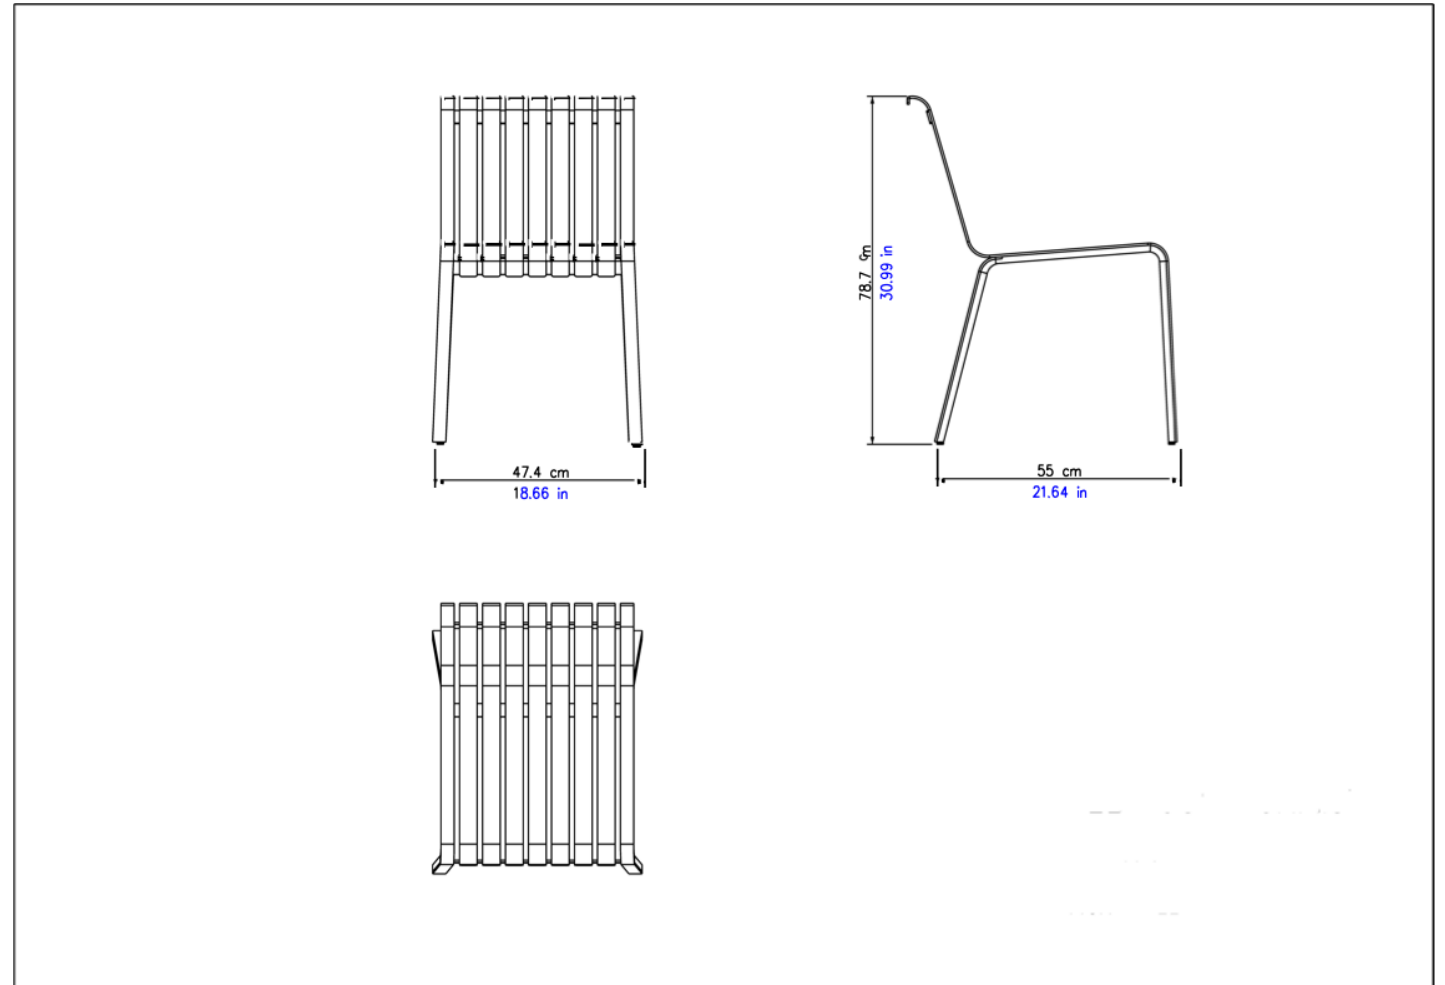

# BELLECOUR

design Fabrice Berrux

**rochebobo**is  
PARIS

Chaise– Chair – Sillón

S2733

# BELLECOUR

design Fabrice Berrux

**rochebobo**  
PARIS

Chaise : Structure en acier inox et lattes en aluminium laqué.  
Fabrication européenne

Chair: Stainless steel structure and lacquered aluminium slats.  
Made in Europe

Sillón: Estructura de acero inoxidable y listones de aluminio lacado.  
Fabricación europea.

Chaise– Chair – Silla

S2733

Butaca: Estructura de acero inoxidable y listones de aluminio lacado epoxy.  
Fabricación europea.

Bridge – Bridge – Butaca

S2733