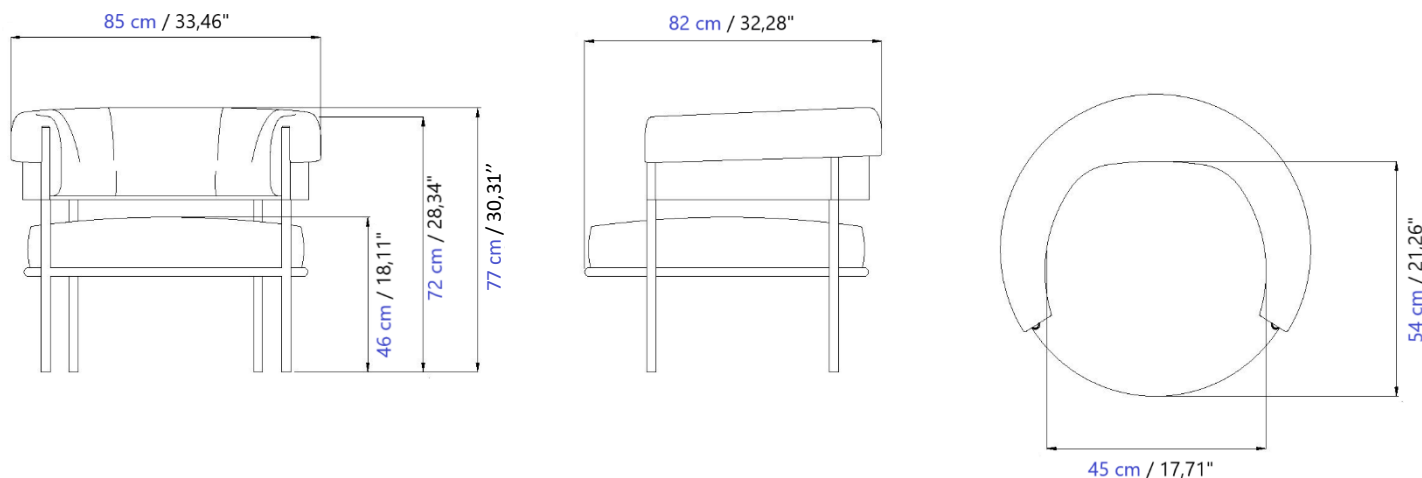

## LUNAE – FAUTEUIL

Fauteuil avec structure en métal laqué.

Coussin assise et dossier complètement déhoussables avec revêtement en tissu. Coutures ton sur ton.

Dossier en refente de cuir.