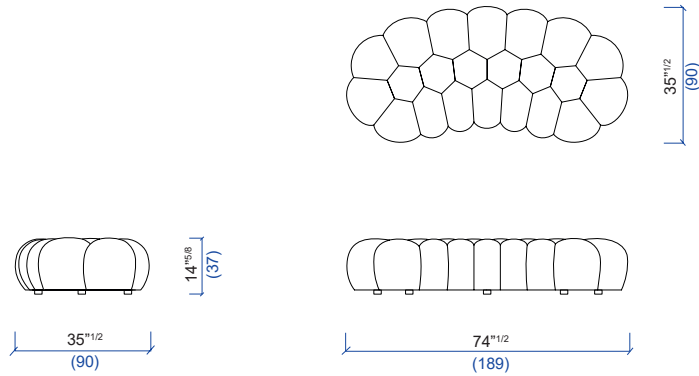

BUBBLE POUFS

design Sacha LAKIC

rochebobo
PARIS

47 Grand pouf arrondi
Large curved ottoman
Gran puf redondeado