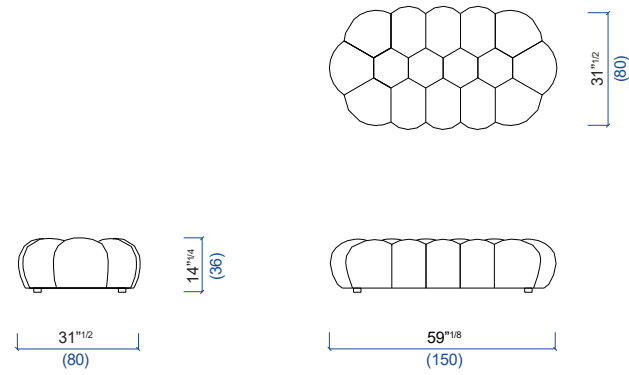

BUBBLE PEDRO ALMODOVAR

design Sacha LAKIC

45 Pouf rond
Round ottoman
Puf redondo

40 Pouf rond
Round ottoman
Puf redondo