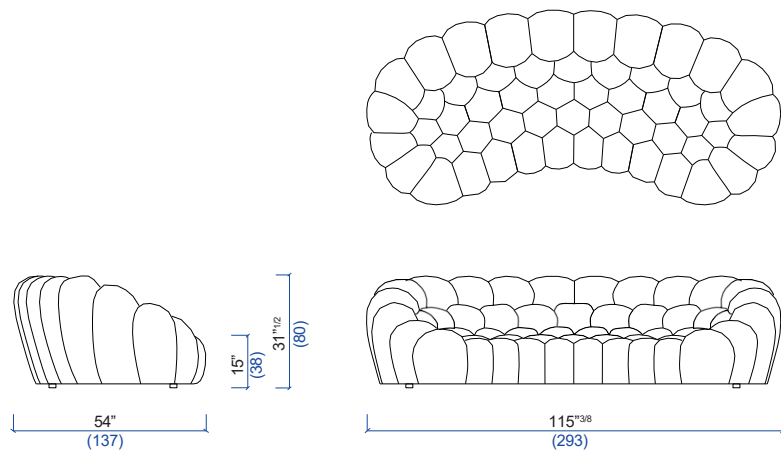

BUBBLE PEDRO ALMODOVAR

design Sacha LAKIC

37 Canapé 4 places
 4-seat sofa
 Sofá 4 plazas

103^{7/8}
 (263)

35 Grand Canapé 3 places
 Large 3-seat sofa
 Gran Sofá 3 plazas

93^{3/4}
 (238)

99 Coussin carré
 Square cushion
 Cojín cuadrado

30 Canapé 3 places
 3-seat sofa
 Sofá 3 plazas

83^{7/8}
 (213)

25 Canapé 2,5 places
 2,5-seat sofa
 Sofá 2,5 plazas

74^{7/8}
 (190)

BUBBLE PEDRO ALMODOVAR

design Sacha LAKIC

38 Canapé 5 places arrondi
5-seat curved sofa
Sofá 5 plazas redondeado

36 Canapé 3-4 places arrondi
3-4-seat curved sofa
Sofá 3-4 plazas redondeado

26 Canapé 2,5 places arrondi
2,5-seat curved sofa
Sofá 2,5 plazas redondeado

BUBBLE PEDRO ALMODOVAR

design Sacha LAKIC

08 Fauteuil Mini
 Mini Armchair
 Sillón Mini