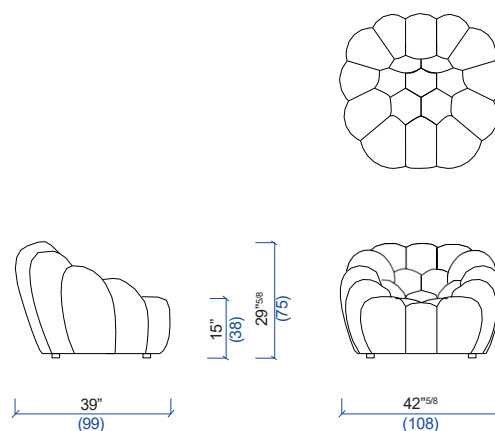

30 Canapé 3 places
 3-seat sofa
 Sofá 3 plazas

83^{7/8}
 (213)

25 Canapé 2,5 places
 2,5-seat sofa
 Sofá 2,5 plazas

74^{7/8}
 (190)

BUBBLE PEDRO ALMODOVAR

design Sacha LAKIC

38 Canapé 5 places arrondi
5-seat curved sofa
Sofá 5 plazas redondeado

36 Canapé 3-4 places arrondi
3-4-seat curved sofa
Sofá 3-4 plazas redondeado

26 Canapé 2,5 places arrondi
2,5-seat curved sofa
Sofá 2,5 plazas redondeado

BUBBLE PEDRO ALMODOVAR

design Sacha LAKIC

08 Fauteuil Mini
 Mini Armchair
 Sillón Mini

11 Fauteuil L.108
 L.108 Armchair
 Sillón L.108

10 Grand Fauteuil
 Large Armchair
 Sillón Grande

09 Fauteuil Mini pivotant
 Pivoting Mini Armchair
 Sillón Mini giratorio

12 Fauteuil L.108 pivotant
 Pivoting L.108 Armchair
 Sillón L.108 giratorio