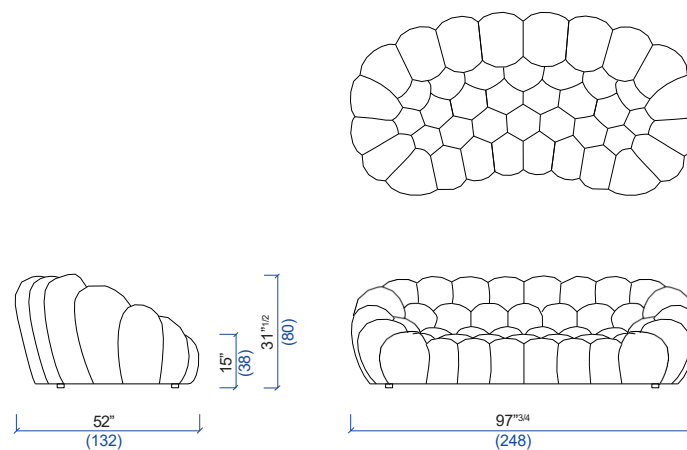

BUBBLE PEDRO ALMODOVAR

design Sacha LAKIC

37 Canapé 4 places
 4-seat sofa
 Sofá 4 plazas

103^{7/8}
 (263)

35 Grand Canapé 3 places
 Large 3-seat sofa
 Gran Sofá 3 plazas

93^{3/4}
 (238)

99 Coussin carré
 Square cushion
 Cojín cuadrado

30 Canapé 3 places
 3-seat sofa
 Sofá 3 plazas

83^{7/8}
 (213)

25 Canapé 2,5 places
 2,5-seat sofa
 Sofá 2,5 plazas

74^{7/8}
 (190)

BUBBLE PEDRO ALMODOVAR

design Sacha LAKIC

38 Canapé 5 places arrondi
5-seat curved sofa
Sofá 5 plazas redondeado

36 Canapé 3-4 places arrondi
3-4-seat curved sofa
Sofá 3-4 plazas redondeado

26 Canapé 2,5 places arrondi
2,5-seat curved sofa
Sofá 2,5 plazas redondeado

BUBBLE PEDRO ALMODOVAR

design Sacha LAKIC

08 Fauteuil Mini
 Mini Armchair
 Sillón Mini