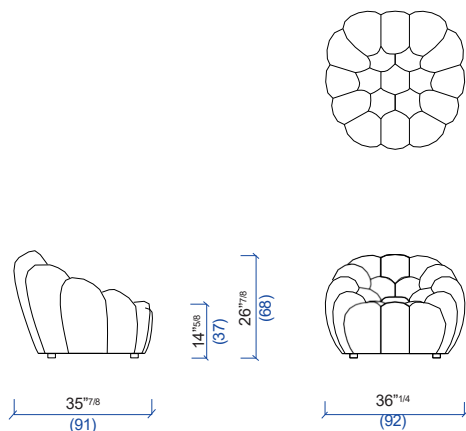

30 Canapé 3 places
 3-seat sofa
 Sofá 3 plazas

83^{7/8}
 (213)

25 Canapé 2,5 places
 2,5-seat sofa
 Sofá 2,5 plazas

74^{7/8}
 (190)

BUBBLE PEDRO ALMODOVAR

design Sacha LAKIC

38 Canapé 5 places arrondi
5-seat curved sofa
Sofá 5 plazas redondeado

36 Canapé 3-4 places arrondi
3-4-seat curved sofa
Sofá 3-4 plazas redondeado

26 Canapé 2,5 places arrondi
2,5-seat curved sofa
Sofá 2,5 plazas redondeado

BUBBLE PEDRO ALMODOVAR

design Sacha LAKIC

08 Fauteuil Mini
 Mini Armchair
 Sillón Mini

11 Fauteuil L.108
 L.108 Armchair
 Sillón L.108

10 Grand Fauteuil
 Large Armchair
 Sillón Grande

09 Fauteuil Mini pivotant
 Pivoting Mini Armchair
 Sillón Mini giratorio

12 Fauteuil L.108 pivotant
 Pivoting L.108 Armchair
 Sillón L.108 giratorio