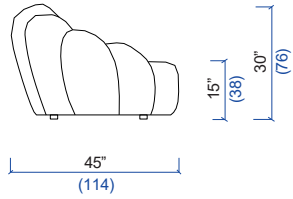

BUBBLE PEDRO ALMODOVAR

design Sacha LAKIC

37 Canapé 4 places
 4-seat sofa
 Sofá 4 plazas

103^{7/8}
 (263)

35 Grand Canapé 3 places
 Large 3-seat sofa
 Gran Sofá 3 plazas

93^{3/4}
 (238)

99 Coussin carré
 Square cushion
 Cojín cuadrado