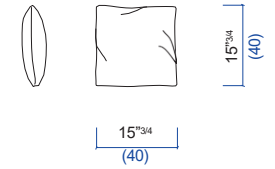

BUBBLE PEDRO ALMODOVAR

design Sacha LAKIC

37 Canapé 4 places
 4-seat sofa
 Sofá 4 plazas

103^{7/8}
 (263)

35 Grand Canapé 3 places
 Large 3-seat sofa
 Gran Sofá 3 plazas

93^{3/4}
 (238)

99 Coussin carré
 Square cushion
 Cojín cuadrado

30 Canapé 3 places
 3-seat sofa
 Sofá 3 plazas

83^{7/8}
 (213)

25 Canapé 2,5 places
 2,5-seat sofa
 Sofá 2,5 plazas

74^{7/8}
 (190)

BUBBLE PEDRO ALMODOVAR

design Sacha LAKIC

38 Canapé 5 places arrondi
5-seat curved sofa
Sofá 5 plazas redondeado