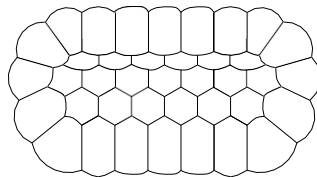

BUBBLE PEDRO ALMODOVAR

design Sacha LAKIC

37 Canapé 4 places
 4-seat sofa
 Sofá 4 plazas

103^{7/8}
 (263)

35 Grand Canapé 3 places
 Large 3-seat sofa
 Gran Sofá 3 plazas

93^{3/4}
 (238)

99 Coussin carré
 Square cushion
 Cojín cuadrado

30 Canapé 3 places
 3-seat sofa
 Sofá 3 plazas

83^{7/8}
 (213)

25 Canapé 2,5 places
 2,5-seat sofa
 Sofá 2,5 plazas

74^{7/8}
 (190)

BUBBLE PEDRO ALMODOVAR

design Sacha LAKIC

38 Canapé 5 places arrondi
5-seat curved sofa
Sofá 5 plazas redondeado