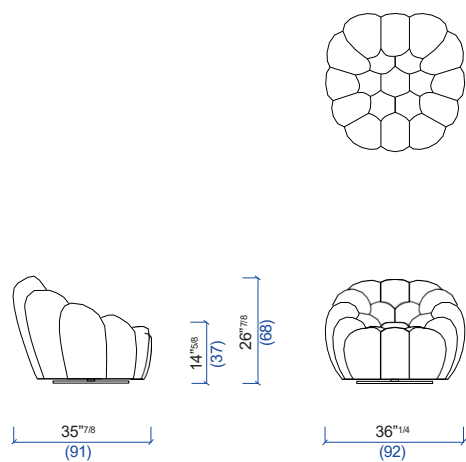

BUBBLE PEDRO ALMODOVAR

design Sacha LAKIC

37 Canapé 4 places
 4-seat sofa
 Sofá 4 plazas

103^{7/8}
 (263)

35 Grand Canapé 3 places
 Large 3-seat sofa
 Gran Sofá 3 plazas

93^{3/4}
 (238)

99 Coussin carré
 Square cushion
 Cojín cuadrado

30 Canapé 3 places
 3-seat sofa
 Sofá 3 plazas

83^{7/8}
 (213)

25 Canapé 2,5 places
 2,5-seat sofa
 Sofá 2,5 plazas

74^{7/8}
 (190)

BUBBLE PEDRO ALMODOVAR

design Sacha LAKIC

38 Canapé 5 places arrondi
5-seat curved sofa
Sofá 5 plazas redondeado

36 Canapé 3-4 places arrondi
3-4-seat curved sofa
Sofá 3-4 plazas redondeado

26 Canapé 2,5 places arrondi
2,5-seat curved sofa
Sofá 2,5 plazas redondeado

BUBBLE PEDRO ALMODOVAR

design Sacha LAKIC

08 Fauteuil Mini
 Mini Armchair
 Sillón Mini

11 Fauteuil L.108
 L.108 Armchair
 Sillón L.108

10 Grand Fauteuil
 Large Armchair
 Sillón Grande

09 Fauteuil Mini pivotant
 Pivoting Mini Armchair
 Sillón Mini giratorio

12 Fauteuil L.108 pivotant
 Pivoting L.108 Armchair
 Sillón L.108 giratorio