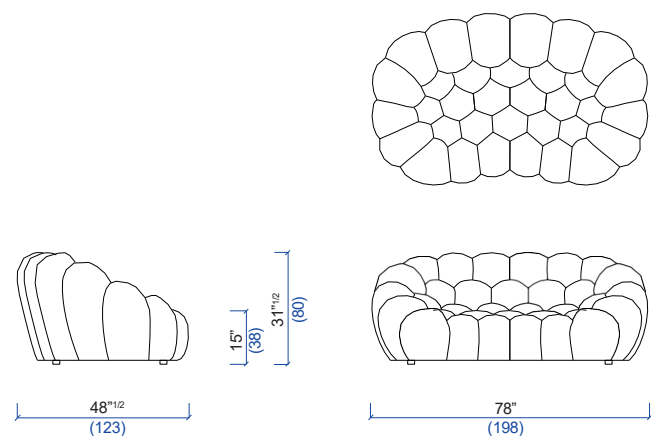

BUBBLE PEDRO ALMODOVAR

design Sacha LAKIC

37 Canapé 4 places
 4-seat sofa
 Sofá 4 plazas

103^{7/8}
 (263)

35 Grand Canapé 3 places
 Large 3-seat sofa
 Gran Sofá 3 plazas

93^{3/4}
 (238)

99 Coussin carré
 Square cushion
 Cojín cuadrado

30 Canapé 3 places
 3-seat sofa
 Sofá 3 plazas

83^{7/8}
 (213)

25 Canapé 2,5 places
 2,5-seat sofa
 Sofá 2,5 plazas

74^{7/8}
 (190)

BUBBLE PEDRO ALMODOVAR

design Sacha LAKIC

38 Canapé 5 places arrondi
5-seat curved sofa
Sofá 5 plazas redondeado

36 Canapé 3-4 places arrondi
3-4-seat curved sofa
Sofá 3-4 plazas redondeado

26 Canapé 2,5 places arrondi
2,5-seat curved sofa
Sofá 2,5 plazas redondeado

BUBBLE PEDRO ALMODOVAR

design Sacha LAKIC

08 Fauteuil Mini
 Mini Armchair
 Sillón Mini