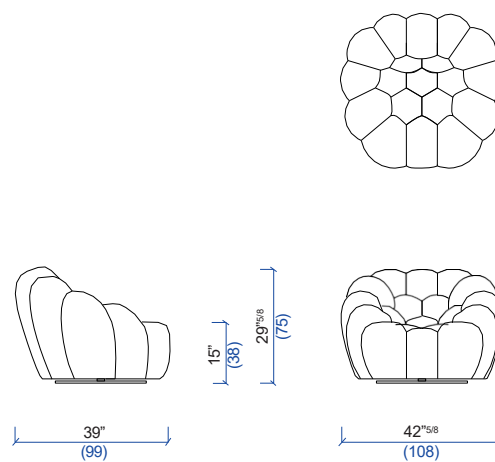

30 Canapé 3 places
 3-seat sofa
 Sofá 3 plazas

83^{7/8}
 (213)

25 Canapé 2,5 places
 2,5-seat sofa
 Sofá 2,5 plazas

74^{7/8}
 (190)

BUBBLE PEDRO ALMODOVAR

design Sacha LAKIC

38 Canapé 5 places arrondi
5-seat curved sofa
Sofá 5 plazas redondeado

36 Canapé 3-4 places arrondi
3-4-seat curved sofa
Sofá 3-4 plazas redondeado

26 Canapé 2,5 places arrondi
2,5-seat curved sofa
Sofá 2,5 plazas redondeado

BUBBLE PEDRO ALMODOVAR

design Sacha LAKIC

08 Fauteuil Mini
 Mini Armchair
 Sillón Mini

11 Fauteuil L.108
 L.108 Armchair
 Sillón L.108

10 Grand Fauteuil
 Large Armchair
 Sillón Grande

09 Fauteuil Mini pivotant
 Pivoting Mini Armchair
 Sillón Mini giratorio

12 Fauteuil L.108 pivotant
 Pivoting L.108 Armchair
 Sillón L.108 giratorio