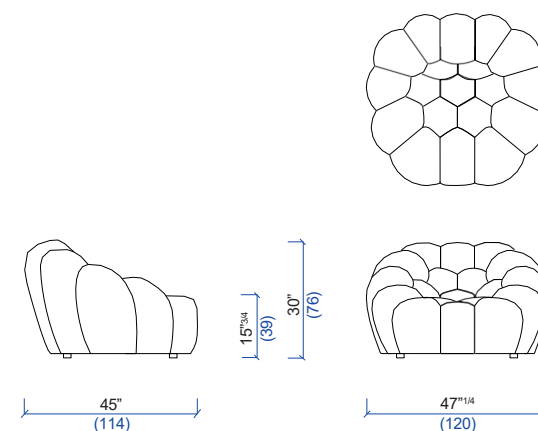

30 Canapé 3 places
 3-seat sofa
 Sofá 3 plazas

83^{7/8}
 (213)

25 Canapé 2,5 places
 2,5-seat sofa
 Sofá 2,5 plazas

74^{7/8}
 (190)

BUBBLE PEDRO ALMODOVAR

design Sacha LAKIC

38 Canapé 5 places arrondi
5-seat curved sofa
Sofá 5 plazas redondeado

36 Canapé 3-4 places arrondi
3-4-seat curved sofa
Sofá 3-4 plazas redondeado

26 Canapé 2,5 places arrondi
2,5-seat curved sofa
Sofá 2,5 plazas redondeado

BUBBLE PEDRO ALMODOVAR

design Sacha LAKIC

08 Fauteuil Mini
 Mini Armchair
 Sillón Mini

11 Fauteuil L.108
 L.108 Armchair
 Sillón L.108

10 Grand Fauteuil
 Large Armchair
 Sillón Grande

09 Fauteuil Mini pivotant
 Pivoting Mini Armchair
 Sillón Mini giratorio

12 Fauteuil L.108 pivotant
 Pivoting L.108 Armchair
 Sillón L.108 giratorio