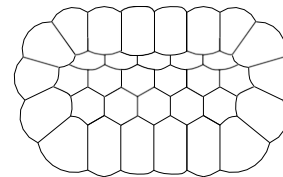

BUBBLE PEDRO ALMODOVAR

design Sacha LAKIC

37 Canapé 4 places
 4-seat sofa
 Sofá 4 plazas

103^{7/8}
 (263)

35 Grand Canapé 3 places
 Large 3-seat sofa
 Gran Sofá 3 plazas

93^{3/4}
 (238)

99 Coussin carré
 Square cushion
 Cojín cuadrado

30 Canapé 3 places
 3-seat sofa
 Sofá 3 plazas

83^{7/8}
 (213)

25 Canapé 2,5 places
 2,5-seat sofa
 Sofá 2,5 plazas

74^{7/8}
 (190)

BUBBLE PEDRO ALMODOVAR

design Sacha LAKIC

38 Canapé 5 places arrondi
5-seat curved sofa
Sofá 5 plazas redondeado