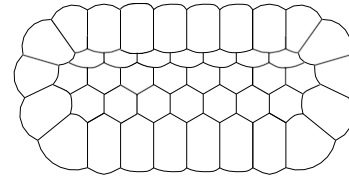

BUBBLE PEDRO ALMODOVAR

design Sacha LAKIC

37 Canapé 4 places
 4-seat sofa
 Sofá 4 plazas

103^{7/8}
 (263)

35 Grand Canapé 3 places
 Large 3-seat sofa
 Gran Sofá 3 plazas

93^{3/4}
 (238)

99 Coussin carré
 Square cushion
 Cojín cuadrado

30 Canapé 3 places
 3-seat sofa
 Sofá 3 plazas

83^{7/8}
 (213)

25 Canapé 2,5 places
 2,5-seat sofa
 Sofá 2,5 plazas

74^{7/8}
 (190)

BUBBLE PEDRO ALMODOVAR

design Sacha LAKIC

38 Canapé 5 places arrondi
5-seat curved sofa
Sofá 5 plazas redondeado